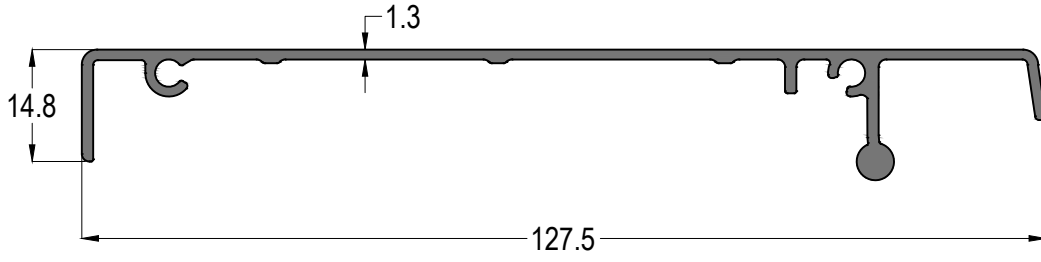

G130T

ISICAMLI GIYOTIN SÜRME CAM BALKON SİSTEMİ
VERTICAL SLIDING GLASS BALCONY SYSTEM WITH THERMAL GLASS

ASISTAL

PROFİL DETAYLARI
PROFILE DETAILS

G130T

ISICAMLI GIYOTIN SÜRME CAM BALKON SİSTEMİ
VERTICAL SLIDING GLASS BALCONY SYSTEM WITH THERMAL GLASS

ASISTAL

G130T

ISICAMLI GIYOTIN SÜRME CAM BALKON SİSTEMİ
VERTICAL SLIDING GLASS BALCONY SYSTEM WITH THERMAL GLASS

ASISTAL

1440	
	AĞIRLIK / Weight
	1,713 kg/mt

1438	
	AĞIRLIK / Weight
	2,054 kg/mt

G130T

ISICAMLI GIYOTIN SÜRME CAM BALKON SİSTEMİ
VERTICAL SLIDING GLASS BALCONY SYSTEM WITH THERMAL GLASS

ASISTAL

1439

AĞIRLIK / Weight

0,716 kg/mt

1442

AĞIRLIK / Weight

1,076 kg/mt

1449

AĞIRLIK / Weight

1,275 kg/mt

1448

AĞIRLIK / Weight

0,941 kg/mt

1447

AĞIRLIK / Weight

0,813 kg/mt