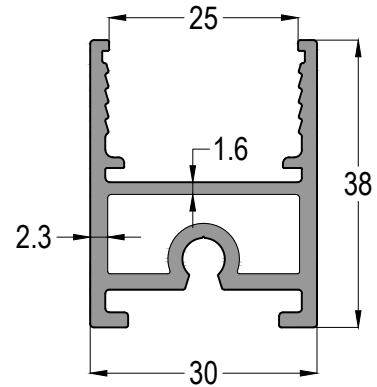

ASISTAL

1439

AĞIRLIK / Weight

0,716 kg/mt

1442

AĞIRLIK / Weight

1,076 kg/mt

1449

AĞIRLIK / Weight

1,275 kg/mt

1448

AĞIRLIK / Weight

0,941 kg/mt

1447

AĞIRLIK / Weight

0,813 kg/mt

G130T

ISICAMLI GIYOTIN SÜRME CAM BALKON SİSTEMİ
VERTICAL SLIDING GLASS BALCONY SYSTEM WITH THERMAL GLASS

ASISTAL

1443
AĞIRLIK / Weight
0,710 kg/mt

1444
AĞIRLIK / Weight
0,526 kg/mt

1441
AĞIRLIK / Weight
0,659 kg/mt

1446
AĞIRLIK / Weight
0,277 kg/mt

1445
AĞIRLIK / Weight
0,163 kg/mt

G130T

ISICAMLI GIYOTIN SÜRME CAM BALKON SİSTEMİ
VERTICAL SLIDING GLASS BALCONY SYSTEM WITH THERMAL GLASS

Profil ağırlıklarımız teorik olup; teslim anındaki tartımız geçerlidir.