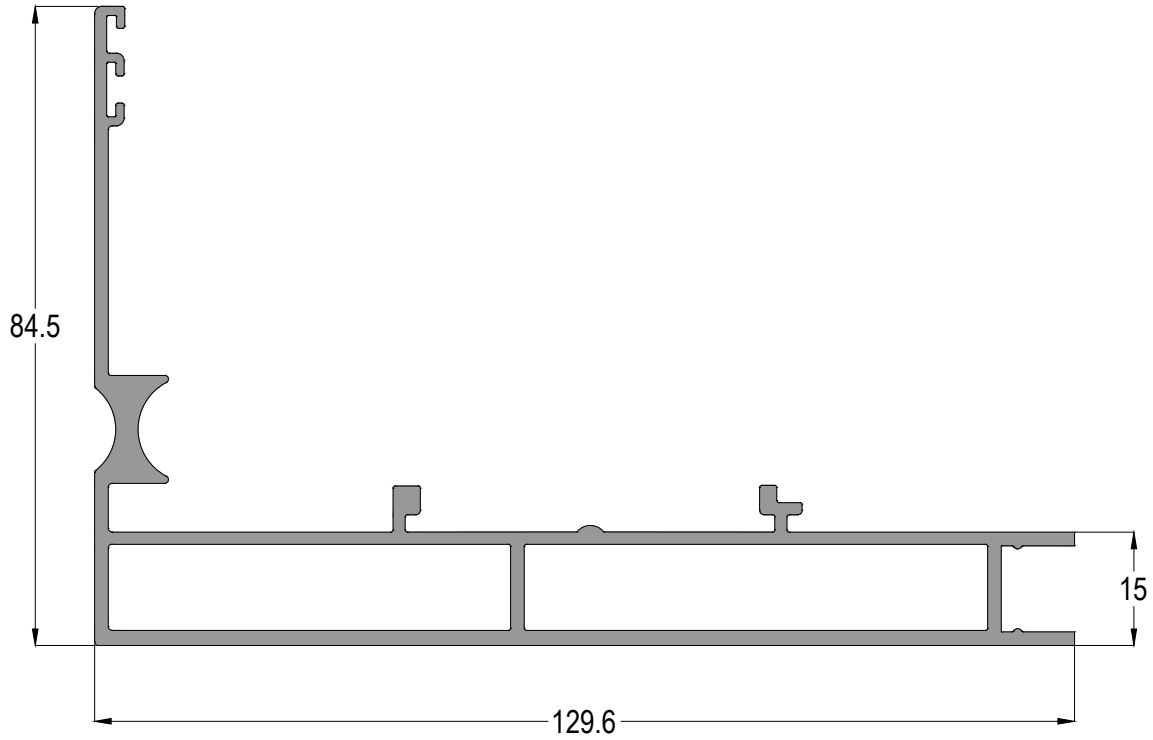

G130T

ISICAMLI GIYOTIN SÜRME CAM BALKON SİSTEMİ
VERTICAL SLIDING GLASS BALCONY SYSTEM WITH THERMAL GLASS

ASISTAL

PROFİL DETAYLARI
PROFILE DETAILS

G130T

ISICAMLI GIYOTIN SÜRME CAM BALKON SİSTEMİ
VERTICAL SLIDING GLASS BALCONY SYSTEM WITH THERMAL GLASS

ASISTAL

G130T

ISICAMLI GIYOTIN SÜRME CAM BALKON SİSTEMİ
VERTICAL SLIDING GLASS BALCONY SYSTEM WITH THERMAL GLASS

ASISTAL

1440	
	AĞIRLIK / Weight
	1,713 kg/mt

1438	
	AĞIRLIK / Weight
	2,054 kg/mt

G130T

ISICAMLI GIYOTIN SÜRME CAM BALKON SİSTEMİ
VERTICAL SLIDING GLASS BALCONY SYSTEM WITH THERMAL GLASS

ASISTAL

1439

AĞIRLIK / Weight

0,716 kg/mt

1442

AĞIRLIK / Weight

1,076 kg/mt

1449

AĞIRLIK / Weight

1,275 kg/mt

1448

AĞIRLIK / Weight

0,941 kg/mt

1447

AĞIRLIK / Weight

0,813 kg/mt