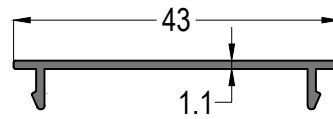

G130T

ISICAMLI GIYOTIN SÜRME CAM BALKON SİSTEMİ
VERTICAL SLIDING GLASS BALCONY SYSTEM WITH THERMAL GLASS

ASISTAL

1443
AĞIRLIK / Weight
0,710 kg/mt

1444
AĞIRLIK / Weight
0,526 kg/mt

1441
AĞIRLIK / Weight
0,659 kg/mt

1446
AĞIRLIK / Weight
0,277 kg/mt

1445
AĞIRLIK / Weight
0,163 kg/mt

G130T

ISICAMLI GIYOTIN SÜRME CAM BALKON SİSTEMİ
VERTICAL SLIDING GLASS BALCONY SYSTEM WITH THERMAL GLASS

Profil ağırlıklarımız teorik olup; teslim anındaki tartımız geçerlidir.