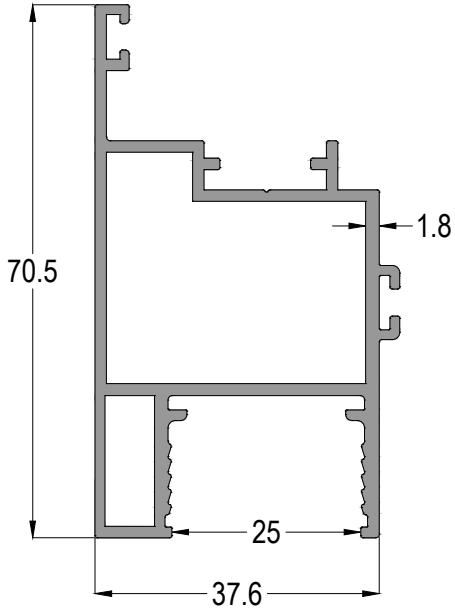

ASISTAL

G130T

ISICAMLI GIYOTIN SÜRME CAM BALKON SİSTEMİ
VERTICAL SLIDING GLASS BALCONY SYSTEM WITH THERMAL GLASS

ASISTAL

1440	
	AĞIRLIK / Weight
	1,713 kg/mt

1438	
	AĞIRLIK / Weight
	2,054 kg/mt

G130T

ISICAMLI GIYOTIN SÜRME CAM BALKON SİSTEMİ
VERTICAL SLIDING GLASS BALCONY SYSTEM WITH THERMAL GLASS

ASISTAL

1439

AĞIRLIK / Weight

0,716 kg/mt

1442

AĞIRLIK / Weight

1,076 kg/mt

1449

AĞIRLIK / Weight

1,275 kg/mt

1448

AĞIRLIK / Weight

0,941 kg/mt

1447

AĞIRLIK / Weight

0,813 kg/mt