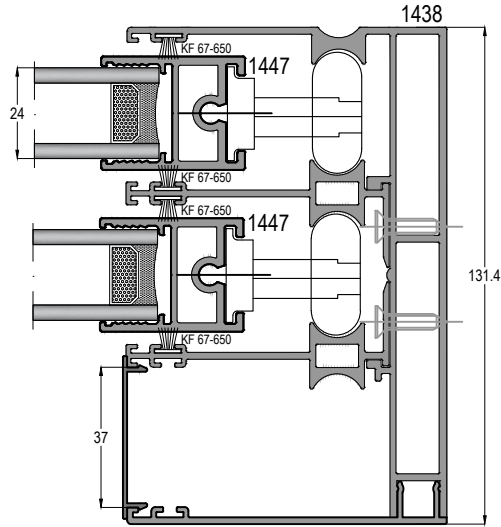

G130T

ISICAMLI GIYOTIN SÜRME CAM BALKON SİSTEMİ
VERTICAL SLIDING GLASS BALCONY SYSTEM WITH THERMAL GLASS

3

2

1

KESİM ÖLÇÜSÜ VE AKSESUAR LİSTESİ
CUTTING SIZES AND ACCESORIES

PROFİLLER / PROFILES					
NO / Number	ADET / Unit	KOD / Code	PROFİL ÇİZİMİ / Drawing	PROFİL TANIMI / Description	KESİM ÖLÇÜSÜ / Cutting Dimensions
1	2	1437		ÜST KASA MOTOR İÇ KAPAK PROFİLİ / Horizontal Top Frame Cover Motor Profile	FW - 12mm
2	1	1440		ALT KASA PROFİLİ / Bottom Frame Profile	FW - 30mm
2.1	2	1438		YAN KASA RAY PROFİLİ / Vertical Frame Rail Profile	
3	1	1439		TRABZAN KAPAK PROFİLİ / Cover Profile	FW - 195mm
4	4	1447		DÜŞEY KANAT PROFİLİ / Vertical Sash Profile	((FH-118)/3)-3MM
5	2	1447		ALT ÜST KANAT PROFİLİ / Top,Bottom Sash Profile	FW-182mm
6	2	1442		İSPANYOLET KANAT PROFİLİ / Lock Sash Profile Bottom	SH2=SH-11
7	4	1448		YATAY KANAT PROFİLİ / Horizontal Sash Profile	FW-182mm
8	2	1441		ADAPTOR PROFİLİ / Adapter Profile	SH2+10MM
9	2	1443		RAY PROFİLİ S1/ Rail Profile	FH - 180mm
10	2	1443		RAY PROFİLİ S2/ Rail Profile	FH - SH2mm
11	2	1445		YAN ÇITA PROFİLİ / Side Cover Profile	FH - 180mm
12	2	1445		YAN ÇITA PROFİLİ / Side Cover Profile	FH - SH2mm
13	2	1444		DİKME ÖN KAPAK PROFİLİ / Cover Profile	FH - SH2mm
14	1	G100 A12		MOTOR BORU PROFİLİ / Horizontal Motor Profile	FW - 40mm