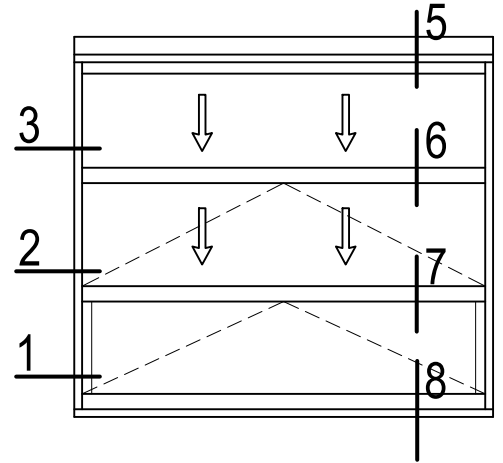

G130T

ISICAMLI GIYOTIN SÜRME CAM BALKON SİSTEMİ
VERTICAL SLIDING GLASS BALCONY SYSTEM WITH THERMAL GLASS

ASISTAL

1443
AĞIRLIK / Weight
0,710 kg/mt

1444
AĞIRLIK / Weight
0,526 kg/mt

1441
AĞIRLIK / Weight
0,659 kg/mt

1446
AĞIRLIK / Weight
0,277 kg/mt

1445
AĞIRLIK / Weight
0,163 kg/mt

G130T

ISICAMLI GIYOTIN SÜRME CAM BALKON SİSTEMİ
VERTICAL SLIDING GLASS BALCONY SYSTEM WITH THERMAL GLASS

Profil ağırlıklarımız teorik olup; teslim anındaki tartımız geçerlidir.

G130T

ISICAMLI GIYOTIN SÜRME CAM BALKON SİSTEMİ
VERTICAL SLIDING GLASS BALCONY SYSTEM WITH THERMAL GLASS

3

2

1

KESİM ÖLÇÜSÜ VE AKSESUAR LİSTESİ
CUTTING SIZES AND ACCESORIES

PROFİLLER / PROFILES					
NO / Number	ADET / Unit	KOD / Code	PROFİL ÇİZİMİ / Drawing	PROFİL TANIMI / Description	KESİM ÖLÇÜSÜ / Cutting Dimensions
1	2	1437		ÜST KASA MOTOR İÇ KAPAK PROFİLİ / Horizontal Top Frame Cover Motor Profile	FW - 12mm
2	1	1440		ALT KASA PROFİLİ / Bottom Frame Profile	FW - 30mm
2.1	2	1438		YAN KASA RAY PROFİLİ / Vertical Frame Rail Profile	
3	1	1439		TRABZAN KAPAK PROFİLİ / Cover Profile	FW - 195mm
4	4	1447		DÜŞEY KANAT PROFİLİ / Vertical Sash Profile	((FH-118)/3)-3MM
5	2	1447		ALT ÜST KANAT PROFİLİ / Top,Bottom Sash Profile	FW-182mm
6	2	1442		İSPANYOLET KANAT PROFİLİ / Lock Sash Profile Bottom	SH2=SH-11
7	4	1448		YATAY KANAT PROFİLİ / Horizontal Sash Profile	FW-182mm
8	2	1441		ADAPTOR PROFİLİ / Adapter Profile	SH2+10MM
9	2	1443		RAY PROFİLİ S1/ Rail Profile	FH - 180mm
10	2	1443		RAY PROFİLİ S2/ Rail Profile	FH - SH2mm
11	2	1445		YAN ÇITA PROFİLİ / Side Cover Profile	FH - 180mm
12	2	1445		YAN ÇITA PROFİLİ / Side Cover Profile	FH - SH2mm
13	2	1444		DİKME ÖN KAPAK PROFİLİ / Cover Profile	FH - SH2mm
14	1	G100 A12		MOTOR BORU PROFİLİ / Horizontal Motor Profile	FW - 40mm