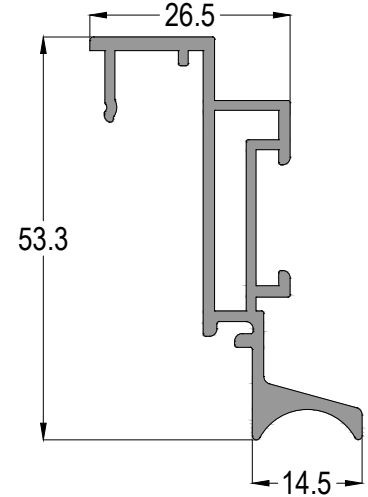

AĞIRLIK / Weight

1,275 kg/mt

1448

AĞIRLIK / Weight

0,941 kg/mt

1447

AĞIRLIK / Weight

0,813 kg/mt

G130T

ISICAMLI GIYOTIN SÜRME CAM BALKON SİSTEMİ
VERTICAL SLIDING GLASS BALCONY SYSTEM WITH THERMAL GLASS

ASISTAL

1443
AĞIRLIK / Weight
0,710 kg/mt

1444
AĞIRLIK / Weight
0,526 kg/mt

1441
AĞIRLIK / Weight
0,659 kg/mt

1446
AĞIRLIK / Weight
0,277 kg/mt

1445
AĞIRLIK / Weight
0,163 kg/mt

G130T

ISICAMLI GIYOTIN SÜRME CAM BALKON SİSTEMİ
VERTICAL SLIDING GLASS BALCONY SYSTEM WITH THERMAL GLASS

Profil ağırlıklarımız teorik olup; teslim anındaki tartımız geçerlidir.

G130T

ISICAMLI GIYOTIN SÜRME CAM BALKON SİSTEMİ
VERTICAL SLIDING GLASS BALCONY SYSTEM WITH THERMAL GLASS

3

2

1

KESİM ÖLÇÜSÜ VE AKSESUAR LİSTESİ
CUTTING SIZES AND ACCESORIES

PROFİLLER / PROFILES					
NO / Number	ADET / Unit	KOD / Code	PROFİL ÇİZİMİ / Drawing	PROFİL TANIMI / Description	KESİM ÖLÇÜSÜ / Cutting Dimensions
1	2	1437		ÜST KASA MOTOR İÇ KAPAK PROFİLİ / Horizontal Top Frame Cover Motor Profile	FW - 12mm
2	1	1440		ALT KASA PROFİLİ / Bottom Frame Profile	FW - 30mm
2.1	2	1438		YAN KASA RAY PROFİLİ / Vertical Frame Rail Profile	
3	1	1439		TRABZAN KAPAK PROFİLİ / Cover Profile	FW - 195mm
4	4	1447		DÜŞEY KANAT PROFİLİ / Vertical Sash Profile	((FH-118)/3)-3MM
5	2	1447		ALT ÜST KANAT PROFİLİ / Top,Bottom Sash Profile	FW-182mm
6	2	1442		İSPANYOLET KANAT PROFİLİ / Lock Sash Profile Bottom	SH2=SH-11
7	4	1448		YATAY KANAT PROFİLİ / Horizontal Sash Profile	FW-182mm
8	2	1441		ADAPTOR PROFİLİ / Adapter Profile	SH2+10MM
9	2	1443		RAY PROFİLİ S1/ Rail Profile	FH - 180mm
10	2	1443		RAY PROFİLİ S2/ Rail Profile	FH - SH2mm
11	2	1445		YAN ÇITA PROFİLİ / Side Cover Profile	FH - 180mm
12	2	1445		YAN ÇITA PROFİLİ / Side Cover Profile	FH - SH2mm
13	2	1444		DİKME ÖN KAPAK PROFİLİ / Cover Profile	FH - SH2mm
14	1	G100 A12		MOTOR BORU PROFİLİ / Horizontal Motor Profile	FW - 40mm