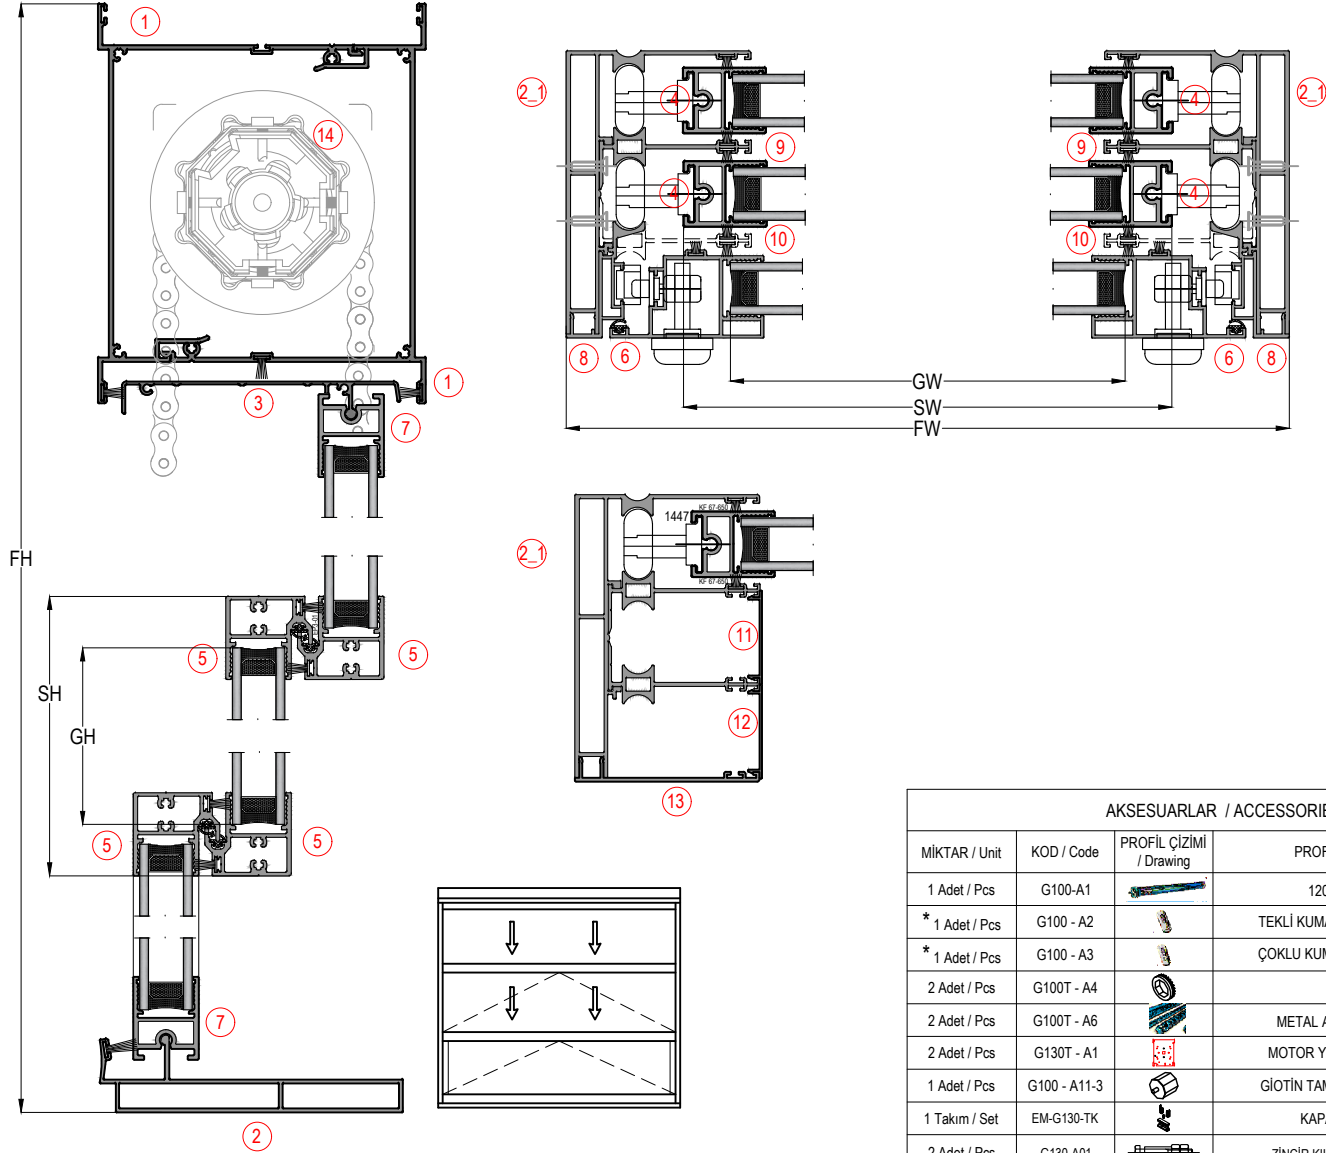

G130T

ISICAMLI GIYOTIN SÜRME CAM BALKON SİSTEMİ
VERTICAL SLIDING GLASS BALCONY SYSTEM WITH THERMAL GLASS

3

2

1

KESİM ÖLÇÜSÜ VE AKSESUAR LİSTESİ
CUTTING SIZES AND ACCESORIES

PROFİLLER / PROFILES					
NO / Number	ADET / Unit	KOD / Code	PROFİL ÇİZİMİ / Drawing	PROFİL TANIMI / Description	KESİM ÖLÇÜSÜ / Cutting Dimensions
1	2	1437		ÜST KASA MOTOR İÇ KAPAK PROFİLİ / Horizontal Top Frame Cover Motor Profile	FW - 12mm
2	1	1440		ALT KASA PROFİLİ / Bottom Frame Profile	FW - 30mm
2.1	2	1438		YAN KASA RAY PROFİLİ / Vertical Frame Rail Profile	
3	1	1439		TRABZAN KAPAK PROFİLİ / Cover Profile	FW - 195mm
4	4	1447		DÜŞEY KANAT PROFİLİ / Vertical Sash Profile	((FH-118)/3)-3MM
5	2	1447		ALT ÜST KANAT PROFİLİ / Top,Bottom Sash Profile	FW-182mm
6	2	1442		İSPANYOLET KANAT PROFİLİ / Lock Sash Profile Bottom	SH2=SH-11
7	4	1448		YATAY KANAT PROFİLİ / Horizontal Sash Profile	FW-182mm
8	2	1441		ADAPTOR PROFİLİ / Adapter Profile	SH2+10MM
9	2	1443		RAY PROFİLİ S1/ Rail Profile	FH - 180mm
10	2	1443		RAY PROFİLİ S2/ Rail Profile	FH - SH2mm
11	2	1445		YAN ÇITA PROFİLİ / Side Cover Profile	FH - 180mm
12	2	1445		YAN ÇITA PROFİLİ / Side Cover Profile	FH - SH2mm
13	2	1444		DİKME ÖN KAPAK PROFİLİ / Cover Profile	FH - SH2mm
14	1	G100 A12		MOTOR BORU PROFİLİ / Horizontal Motor Profile	FW - 40mm