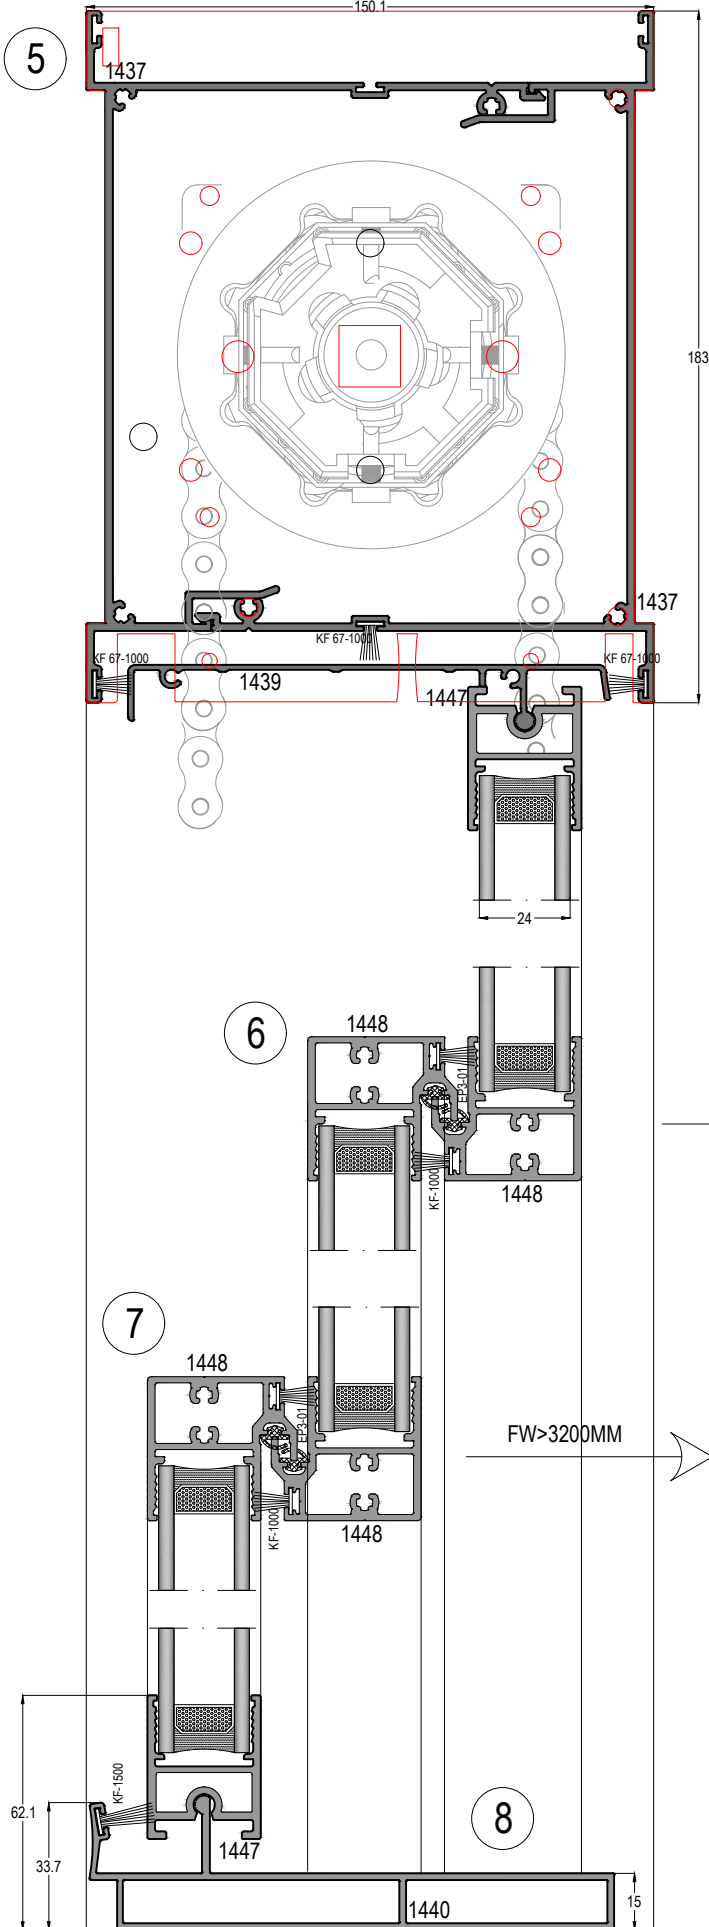

AĞIRLIK / Weight

1,275 kg/mt

1448

AĞIRLIK / Weight

0,941 kg/mt

1447

AĞIRLIK / Weight

0,813 kg/mt

G130T

ISICAMLI GIYOTIN SÜRME CAM BALKON SİSTEMİ
VERTICAL SLIDING GLASS BALCONY SYSTEM WITH THERMAL GLASS

ASISTAL

1443
AĞIRLIK / Weight
0,710 kg/mt

1444
AĞIRLIK / Weight
0,526 kg/mt

1441
AĞIRLIK / Weight
0,659 kg/mt

1446
AĞIRLIK / Weight
0,277 kg/mt

1445
AĞIRLIK / Weight
0,163 kg/mt

G130T

ISICAMLI GIYOTIN SÜRME CAM BALKON SİSTEMİ
VERTICAL SLIDING GLASS BALCONY SYSTEM WITH THERMAL GLASS

Profil ağırlıklarımız teorik olup; teslim anındaki tartımız geçerlidir.

G130T

ISICAMLI GIYOTIN SÜRME CAM BALKON SİSTEMİ
VERTICAL SLIDING GLASS BALCONY SYSTEM WITH THERMAL GLASS

3

2

1

KESİM ÖLÇÜSÜ VE AKSESUAR LİSTESİ
CUTTING SIZES AND ACCESORIES

PROFİLLER / PROFILES					
NO / Number	ADET / Unit	KOD / Code	PROFİL ÇİZİMİ / Drawing	PROFİL TANIMI / Description	KESİM ÖLÇÜSÜ / Cutting Dimensions
1	2	1437		ÜST KASA MOTOR İÇ KAPAK PROFİLİ / Horizontal Top Frame Cover Motor Profile	FW - 12mm
2	1	1440		ALT KASA PROFİLİ / Bottom Frame Profile	FW - 30mm
2.1	2	1438		YAN KASA RAY PROFİLİ / Vertical Frame Rail Profile	
3	1	1439		TRABZAN KAPAK PROFİLİ / Cover Profile	FW - 195mm
4	4	1447		DÜŞEY KANAT PROFİLİ / Vertical Sash Profile	((FH-118)/3)-3MM
5	2	1447		ALT ÜST KANAT PROFİLİ / Top,Bottom Sash Profile	FW-182mm
6	2	1442		İSPANYOLET KANAT PROFİLİ / Lock Sash Profile Bottom	SH2=SH-11
7	4	1448		YATAY KANAT PROFİLİ / Horizontal Sash Profile	FW-182mm
8	2	1441		ADAPTOR PROFİLİ / Adapter Profile	SH2+10MM
9	2	1443		RAY PROFİLİ S1/ Rail Profile	FH - 180mm
10	2	1443		RAY PROFİLİ S2/ Rail Profile	FH - SH2mm
11	2	1445		YAN ÇITA PROFİLİ / Side Cover Profile	FH - 180mm
12	2	1445		YAN ÇITA PROFİLİ / Side Cover Profile	FH - SH2mm
13	2	1444		DİKME ÖN KAPAK PROFİLİ / Cover Profile	FH - SH2mm
14	1	G100 A12		MOTOR BORU PROFİLİ / Horizontal Motor Profile	FW - 40mm