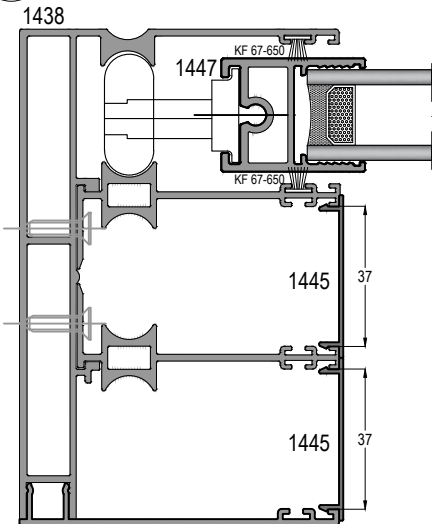

G130T

ISICAMLI GIYOTIN SÜRME CAM BALKON SİSTEMİ
VERTICAL SLIDING GLASS BALCONY SYSTEM WITH THERMAL GLASS

3

2

1

KESİM ÖLÇÜSÜ VE AKSESUAR LİSTESİ
CUTTING SIZES AND ACCESORIES

PROFİLLER / PROFILES					
NO / Number	ADET / Unit	KOD / Code	PROFİL ÇİZİMİ / Drawing	PROFİL TANIMI / Description	KESİM ÖLÇÜSÜ / Cutting Dimensions
1	2	1437		ÜST KASA MOTOR İÇ KAPAK PROFİLİ / Horizontal Top Frame Cover Motor Profile	FW - 12mm
2	1	1440		ALT KASA PROFİLİ / Bottom Frame Profile	FW - 30mm
2.1	2	1438		YAN KASA RAY PROFİLİ / Vertical Frame Rail Profile	
3	1	1439		TRABZAN KAPAK PROFİLİ / Cover Profile	FW - 195mm
4	4	1447		DÜŞEY KANAT PROFİLİ / Vertical Sash Profile	((FH-118)/3)-3MM
5	2	1447		ALT ÜST KANAT PROFİLİ / Top,Bottom Sash Profile	FW-182mm
6	2	1442		İSPANYOLET KANAT PROFİLİ / Lock Sash Profile Bottom	SH2=SH-11
7	4	1448		YATAY KANAT PROFİLİ / Horizontal Sash Profile	FW-182mm
8	2	1441		ADAPTOR PROFİLİ / Adapter Profile	SH2+10MM
9	2	1443		RAY PROFİLİ S1/ Rail Profile	FH - 180mm
10	2	1443		RAY PROFİLİ S2/ Rail Profile	FH - SH2mm
11	2	1445		YAN ÇITA PROFİLİ / Side Cover Profile	FH - 180mm
12	2	1445		YAN ÇITA PROFİLİ / Side Cover Profile	FH - SH2mm
13	2	1444		DİKME ÖN KAPAK PROFİLİ / Cover Profile	FH - SH2mm
14	1	G100 A12		MOTOR BORU PROFİLİ / Horizontal Motor Profile	FW - 40mm