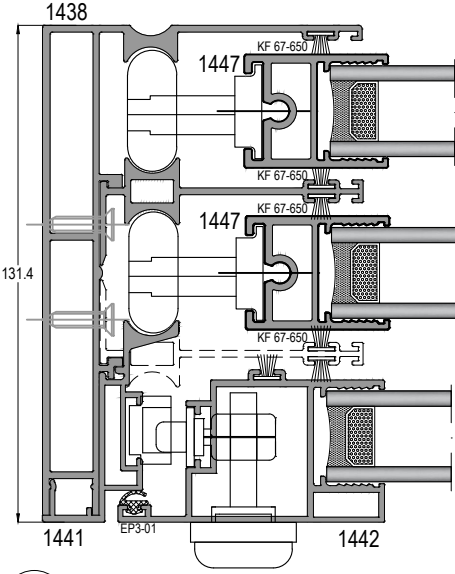

G130T

ISICAMLI GIYOTIN SÜRME CAM BALKON SİSTEMİ
VERTICAL SLIDING GLASS BALCONY SYSTEM WITH THERMAL GLASS

ASISTAL

1443
AĞIRLIK / Weight
0,710 kg/mt

1444
AĞIRLIK / Weight
0,526 kg/mt

1441
AĞIRLIK / Weight
0,659 kg/mt

1446
AĞIRLIK / Weight
0,277 kg/mt

1445
AĞIRLIK / Weight
0,163 kg/mt

G130T

ISICAMLI GIYOTIN SÜRME CAM BALKON SİSTEMİ
VERTICAL SLIDING GLASS BALCONY SYSTEM WITH THERMAL GLASS

Profil ağırlıklarımız teorik olup; teslim anındaki tartımız geçerlidir.

G130T

ISICAMLI GIYOTIN SÜRME CAM BALKON SİSTEMİ
VERTICAL SLIDING GLASS BALCONY SYSTEM WITH THERMAL GLASS

3

2

1

KESİM ÖLÇÜSÜ VE AKSESUAR LİSTESİ
CUTTING SIZES AND ACCESORIES

PROFİLLER / PROFILES					
NO / Number	ADET / Unit	KOD / Code	PROFİL ÇİZİMİ / Drawing	PROFİL TANIMI / Description	KESİM ÖLÇÜSÜ / Cutting Dimensions
1	2	1437		ÜST KASA MOTOR İÇ KAPAK PROFİLİ / Horizontal Top Frame Cover Motor Profile	FW - 12mm
2	1	1440		ALT KASA PROFİLİ / Bottom Frame Profile	FW - 30mm
2.1	2	1438		YAN KASA RAY PROFİLİ / Vertical Frame Rail Profile	
3	1	1439		TRABZAN KAPAK PROFİLİ / Cover Profile	FW - 195mm
4	4	1447		DÜŞEY KANAT PROFİLİ / Vertical Sash Profile	((FH-118)/3)-3MM
5	2	1447		ALT ÜST KANAT PROFİLİ / Top,Bottom Sash Profile	FW-182mm
6	2	1442		İSPANYOLET KANAT PROFİLİ / Lock Sash Profile Bottom	SH2=SH-11
7	4	1448		YATAY KANAT PROFİLİ / Horizontal Sash Profile	FW-182mm
8	2	1441		ADAPTOR PROFİLİ / Adapter Profile	SH2+10MM
9	2	1443		RAY PROFİLİ S1/ Rail Profile	FH - 180mm
10	2	1443		RAY PROFİLİ S2/ Rail Profile	FH - SH2mm
11	2	1445		YAN ÇITA PROFİLİ / Side Cover Profile	FH - 180mm
12	2	1445		YAN ÇITA PROFİLİ / Side Cover Profile	FH - SH2mm
13	2	1444		DİKME ÖN KAPAK PROFİLİ / Cover Profile	FH - SH2mm
14	1	G100 A12		MOTOR BORU PROFİLİ / Horizontal Motor Profile	FW - 40mm