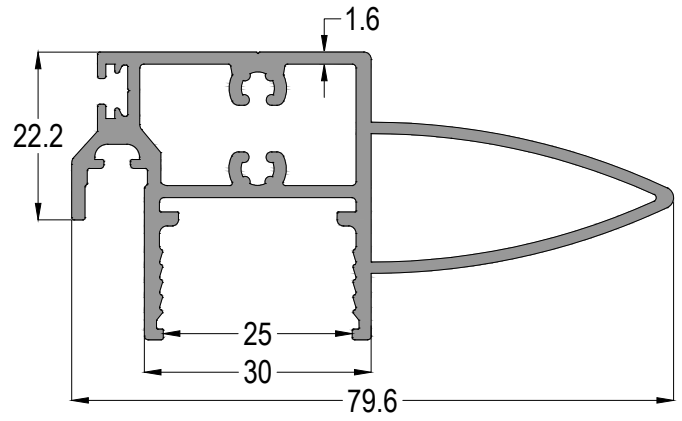

ASISTAL

G130T

ISICAMLI GIYOTIN SÜRME CAM BALKON SİSTEMİ
VERTICAL SLIDING GLASS BALCONY SYSTEM WITH THERMAL GLASS

ASISTAL

1440	
	AĞIRLIK / Weight
	1,713 kg/mt

1438	
	AĞIRLIK / Weight
	2,054 kg/mt

G130T

ISICAMLI GIYOTIN SÜRME CAM BALKON SİSTEMİ
VERTICAL SLIDING GLASS BALCONY SYSTEM WITH THERMAL GLASS

ASISTAL

1439

AĞIRLIK / Weight

0,716 kg/mt

1442

AĞIRLIK / Weight

1,076 kg/mt

1449

AĞIRLIK / Weight

1,275 kg/mt

1448

AĞIRLIK / Weight

0,941 kg/mt

1447

AĞIRLIK / Weight

0,813 kg/mt