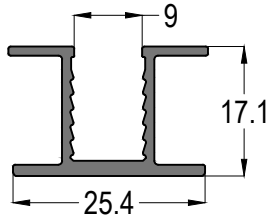

AĞIRLIK / Weight

1,275 kg/mt

1448

AĞIRLIK / Weight

0,941 kg/mt

1447

AĞIRLIK / Weight

0,813 kg/mt

G130T

ISICAMLI GIYOTIN SÜRME CAM BALKON SİSTEMİ
VERTICAL SLIDING GLASS BALCONY SYSTEM WITH THERMAL GLASS

ASISTAL

1443
AĞIRLIK / Weight
0,710 kg/mt

1444
AĞIRLIK / Weight
0,526 kg/mt

1441
AĞIRLIK / Weight
0,659 kg/mt

1446
AĞIRLIK / Weight
0,277 kg/mt

1445
AĞIRLIK / Weight
0,163 kg/mt

G130T

ISICAMLI GIYOTIN SÜRME CAM BALKON SİSTEMİ
VERTICAL SLIDING GLASS BALCONY SYSTEM WITH THERMAL GLASS

Profil ağırlıklarımız teorik olup; teslim anındaki tartımız geçerlidir.

G130T

ISICAMLI GIYOTIN SÜRME CAM BALKON SİSTEMİ
VERTICAL SLIDING GLASS BALCONY SYSTEM WITH THERMAL GLASS

3

2

1

KESİM ÖLÇÜSÜ VE AKSESUAR LİSTESİ
CUTTING SIZES AND ACCESORIES

PROFİLLER / PROFILES					
NO / Number	ADET / Unit	KOD / Code	PROFİL ÇİZİMİ / Drawing	PROFİL TANIMI / Description	KESİM ÖLÇÜSÜ / Cutting Dimensions
1	2	1437		ÜST KASA MOTOR İÇ KAPAK PROFİLİ / Horizontal Top Frame Cover Motor Profile	FW - 12mm
2	1	1440		ALT KASA PROFİLİ / Bottom Frame Profile	FW - 30mm
2.1	2	1438		YAN KASA RAY PROFİLİ / Vertical Frame Rail Profile	
3	1	1439		TRABZAN KAPAK PROFİLİ / Cover Profile	FW - 195mm
4	4	1447		DÜŞEY KANAT PROFİLİ / Vertical Sash Profile	((FH-118)/3)-3MM
5	2	1447		ALT ÜST KANAT PROFİLİ / Top,Bottom Sash Profile	FW-182mm
6	2	1442		İSPANYOLET KANAT PROFİLİ / Lock Sash Profile Bottom	SH2=SH-11
7	4	1448		YATAY KANAT PROFİLİ / Horizontal Sash Profile	FW-182mm
8	2	1441		ADAPTOR PROFİLİ / Adapter Profile	SH2+10MM
9	2	1443		RAY PROFİLİ S1/ Rail Profile	FH - 180mm
10	2	1443		RAY PROFİLİ S2/ Rail Profile	FH - SH2mm
11	2	1445		YAN ÇITA PROFİLİ / Side Cover Profile	FH - 180mm
12	2	1445		YAN ÇITA PROFİLİ / Side Cover Profile	FH - SH2mm
13	2	1444		DİKME ÖN KAPAK PROFİLİ / Cover Profile	FH - SH2mm
14	1	G100 A12		MOTOR BORU PROFİLİ / Horizontal Motor Profile	FW - 40mm