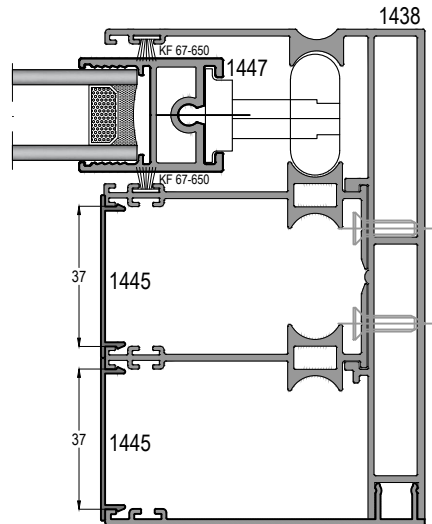

1446
AĞIRLIK / Weight
0,277 kg/mt

1445
AĞIRLIK / Weight
0,163 kg/mt

G130T

ISICAMLI GIYOTIN SÜRME CAM BALKON SİSTEMİ
VERTICAL SLIDING GLASS BALCONY SYSTEM WITH THERMAL GLASS

Profil ağırlıklarımız teorik olup; teslim anındaki tartımız geçerlidir.

G130T

ISICAMLI GIYOTIN SÜRME CAM BALKON SİSTEMİ
VERTICAL SLIDING GLASS BALCONY SYSTEM WITH THERMAL GLASS

3

2

1

KESİM ÖLÇÜSÜ VE AKSESUAR LİSTESİ
CUTTING SIZES AND ACCESORIES

PROFİLLER / PROFILES					
NO / Number	ADET / Unit	KOD / Code	PROFİL ÇİZİMİ / Drawing	PROFİL TANIMI / Description	KESİM ÖLÇÜSÜ / Cutting Dimensions
1	2	1437		ÜST KASA MOTOR İÇ KAPAK PROFİLİ / Horizontal Top Frame Cover Motor Profile	FW - 12mm
2	1	1440		ALT KASA PROFİLİ / Bottom Frame Profile	FW - 30mm
2.1	2	1438		YAN KASA RAY PROFİLİ / Vertical Frame Rail Profile	
3	1	1439		TRABZAN KAPAK PROFİLİ / Cover Profile	FW - 195mm
4	4	1447		DÜŞEY KANAT PROFİLİ / Vertical Sash Profile	((FH-118)/3)-3MM
5	2	1447		ALT ÜST KANAT PROFİLİ / Top,Bottom Sash Profile	FW-182mm
6	2	1442		İSPANYOLET KANAT PROFİLİ / Lock Sash Profile Bottom	SH2=SH-11
7	4	1448		YATAY KANAT PROFİLİ / Horizontal Sash Profile	FW-182mm
8	2	1441		ADAPTOR PROFİLİ / Adapter Profile	SH2+10MM
9	2	1443		RAY PROFİLİ S1/ Rail Profile	FH - 180mm
10	2	1443		RAY PROFİLİ S2/ Rail Profile	FH - SH2mm
11	2	1445		YAN ÇITA PROFİLİ / Side Cover Profile	FH - 180mm
12	2	1445		YAN ÇITA PROFİLİ / Side Cover Profile	FH - SH2mm
13	2	1444		DİKME ÖN KAPAK PROFİLİ / Cover Profile	FH - SH2mm
14	1	G100 A12		MOTOR BORU PROFİLİ / Horizontal Motor Profile	FW - 40mm