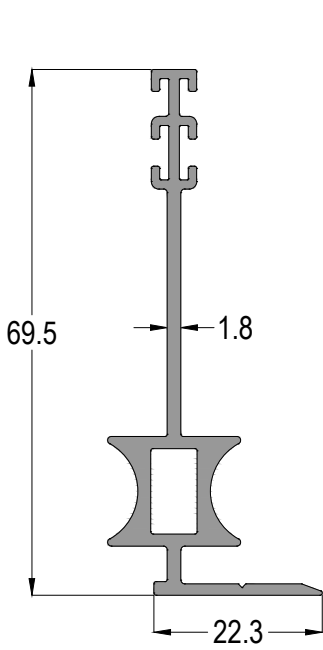

ASISTAL

1439

AĞIRLIK / Weight

0,716 kg/mt

1442

AĞIRLIK / Weight

1,076 kg/mt

1449

AĞIRLIK / Weight

1,275 kg/mt

1448

AĞIRLIK / Weight

0,941 kg/mt

1447

AĞIRLIK / Weight

0,813 kg/mt

G130T

ISICAMLI GIYOTIN SÜRME CAM BALKON SİSTEMİ
VERTICAL SLIDING GLASS BALCONY SYSTEM WITH THERMAL GLASS

ASISTAL

1443
AĞIRLIK / Weight
0,710 kg/mt

1444
AĞIRLIK / Weight
0,526 kg/mt

1441
AĞIRLIK / Weight
0,659 kg/mt

G130T

ISICAMLI GIYOTIN SÜRME CAM BALKON SİSTEMİ
VERTICAL SLIDING GLASS BALCONY SYSTEM WITH THERMAL GLASS

3

2

1

KESİM ÖLÇÜSÜ VE AKSESUAR LİSTESİ
CUTTING SIZES AND ACCESORIES

PROFİLLER / PROFILES					
NO / Number	ADET / Unit	KOD / Code	PROFİL ÇİZİMİ / Drawing	PROFİL TANIMI / Description	KESİM ÖLÇÜSÜ / Cutting Dimensions
1	2	1437		ÜST KASA MOTOR İÇ KAPAK PROFİLİ / Horizontal Top Frame Cover Motor Profile	FW - 12mm
2	1	1440		ALT KASA PROFİLİ / Bottom Frame Profile	FW - 30mm
2.1	2	1438		YAN KASA RAY PROFİLİ / Vertical Frame Rail Profile	
3	1	1439		TRABZAN KAPAK PROFİLİ / Cover Profile	FW - 195mm
4	4	1447		DÜŞEY KANAT PROFİLİ / Vertical Sash Profile	((FH-118)/3)-3MM
5	2	1447		ALT ÜST KANAT PROFİLİ / Top,Bottom Sash Profile	FW-182mm
6	2	1442		İSPANYOLET KANAT PROFİLİ / Lock Sash Profile Bottom	SH2=SH-11
7	4	1448		YATAY KANAT PROFİLİ / Horizontal Sash Profile	FW-182mm
8	2	1441		ADAPTOR PROFİLİ / Adapter Profile	SH2+10MM
9	2	1443		RAY PROFİLİ S1/ Rail Profile	FH - 180mm
10	2	1443		RAY PROFİLİ S2/ Rail Profile	FH - SH2mm
11	2	1445		YAN ÇITA PROFİLİ / Side Cover Profile	FH - 180mm
12	2	1445		YAN ÇITA PROFİLİ / Side Cover Profile	FH - SH2mm
13	2	1444		DİKME ÖN KAPAK PROFİLİ / Cover Profile	FH - SH2mm
14	1	G100 A12		MOTOR BORU PROFİLİ / Horizontal Motor Profile	FW - 40mm