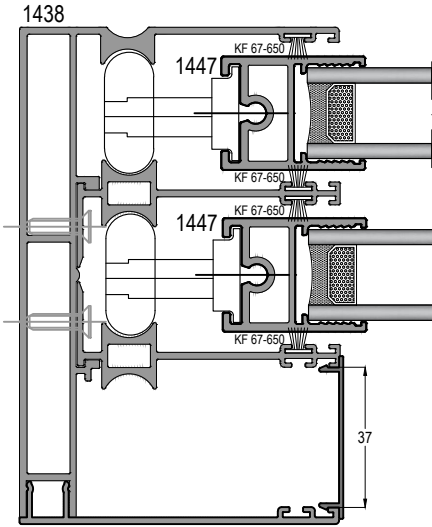

G130T

ISICAMLI GIYOTIN SÜRME CAM BALKON SİSTEMİ
VERTICAL SLIDING GLASS BALCONY SYSTEM WITH THERMAL GLASS

3

2

1

KESİM ÖLÇÜSÜ VE AKSESUAR LİSTESİ
CUTTING SIZES AND ACCESORIES

PROFİLLER / PROFILES					
NO / Number	ADET / Unit	KOD / Code	PROFİL ÇİZİMİ / Drawing	PROFİL TANIMI / Description	KESİM ÖLÇÜSÜ / Cutting Dimensions
1	2	1437		ÜST KASA MOTOR İÇ KAPAK PROFİLİ / Horizontal Top Frame Cover Motor Profile	FW - 12mm
2	1	1440		ALT KASA PROFİLİ / Bottom Frame Profile	FW - 30mm
2.1	2	1438		YAN KASA RAY PROFİLİ / Vertical Frame Rail Profile	
3	1	1439		TRABZAN KAPAK PROFİLİ / Cover Profile	FW - 195mm
4	4	1447		DÜŞEY KANAT PROFİLİ / Vertical Sash Profile	((FH-118)/3)-3MM
5	2	1447		ALT ÜST KANAT PROFİLİ / Top,Bottom Sash Profile	FW-182mm
6	2	1442		İSPANYOLET KANAT PROFİLİ / Lock Sash Profile Bottom	SH2=SH-11
7	4	1448		YATAY KANAT PROFİLİ / Horizontal Sash Profile	FW-182mm
8	2	1441		ADAPTOR PROFİLİ / Adapter Profile	SH2+10MM
9	2	1443		RAY PROFİLİ S1/ Rail Profile	FH - 180mm
10	2	1443		RAY PROFİLİ S2/ Rail Profile	FH - SH2mm
11	2	1445		YAN ÇITA PROFİLİ / Side Cover Profile	FH - 180mm
12	2	1445		YAN ÇITA PROFİLİ / Side Cover Profile	FH - SH2mm
13	2	1444		DİKME ÖN KAPAK PROFİLİ / Cover Profile	FH - SH2mm
14	1	G100 A12		MOTOR BORU PROFİLİ / Horizontal Motor Profile	FW - 40mm