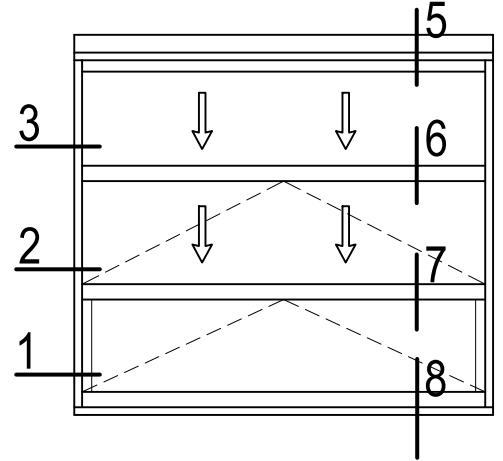

G130T

ISICAMLI GIYOTIN SÜRME CAM BALKON SİSTEMİ
VERTICAL SLIDING GLASS BALCONY SYSTEM WITH THERMAL GLASS

ASISTAL

1443
AĞIRLIK / Weight
0,710 kg/mt

1444
AĞIRLIK / Weight
0,526 kg/mt

1441
AĞIRLIK / Weight
0,659 kg/mt

1446
AĞIRLIK / Weight
0,277 kg/mt

1445
AĞIRLIK / Weight
0,163 kg/mt

G130T

ISICAMLI GIYOTIN SÜRME CAM BALKON SİSTEMİ
VERTICAL SLIDING GLASS BALCONY SYSTEM WITH THERMAL GLASS

Profil ağırlıklarımız teorik olup; teslim anındaki tartımız geçerlidir.

G130T

ISICAMLI GIYOTIN SÜRME CAM BALKON SİSTEMİ
VERTICAL SLIDING GLASS BALCONY SYSTEM WITH THERMAL GLASS

3

2

1

KESİM ÖLÇÜSÜ VE AKSESUAR LİSTESİ
CUTTING SIZES AND ACCESORIES

PROFİLLER / PROFILES					
NO / Number	ADET / Unit	KOD / Code	PROFİL ÇİZİMİ / Drawing	PROFİL TANIMI / Description	KESİM ÖLÇÜSÜ / Cutting Dimensions
1	2	1437		ÜST KASA MOTOR İÇ KAPAK PROFİLİ / Horizontal Top Frame Cover Motor Profile	FW - 12mm
2	1	1440		ALT KASA PROFİLİ / Bottom Frame Profile	FW - 30mm
2.1	2	1438		YAN KASA RAY PROFİLİ / Vertical Frame Rail Profile	
3	1	1439		TRABZAN KAPAK PROFİLİ / Cover Profile	FW - 195mm
4	4	1447		DÜŞEY KANAT PROFİLİ / Vertical Sash Profile	((FH-118)/3)-3MM
5	2	1447		ALT ÜST KANAT PROFİLİ / Top,Bottom Sash Profile	FW-182mm
6	2	1442		İSPANYOLET KANAT PROFİLİ / Lock Sash Profile Bottom	SH2=SH-11
7	4	1448		YATAY KANAT PROFİLİ / Horizontal Sash Profile	FW-182mm
8	2	1441		ADAPTOR PROFİLİ / Adapter Profile	SH2+10MM
9	2	1443		RAY PROFİLİ S1/ Rail Profile	FH - 180mm
10	2	1443		RAY PROFİLİ S2/ Rail Profile	FH - SH2mm
11	2	1445		YAN ÇITA PROFİLİ / Side Cover Profile	FH - 180mm
12	2	1445		YAN ÇITA PROFİLİ / Side Cover Profile	FH - SH2mm
13	2	1444		DİKME ÖN KAPAK PROFİLİ / Cover Profile	FH - SH2mm
14	1	G100 A12		MOTOR BORU PROFİLİ / Horizontal Motor Profile	FW - 40mm