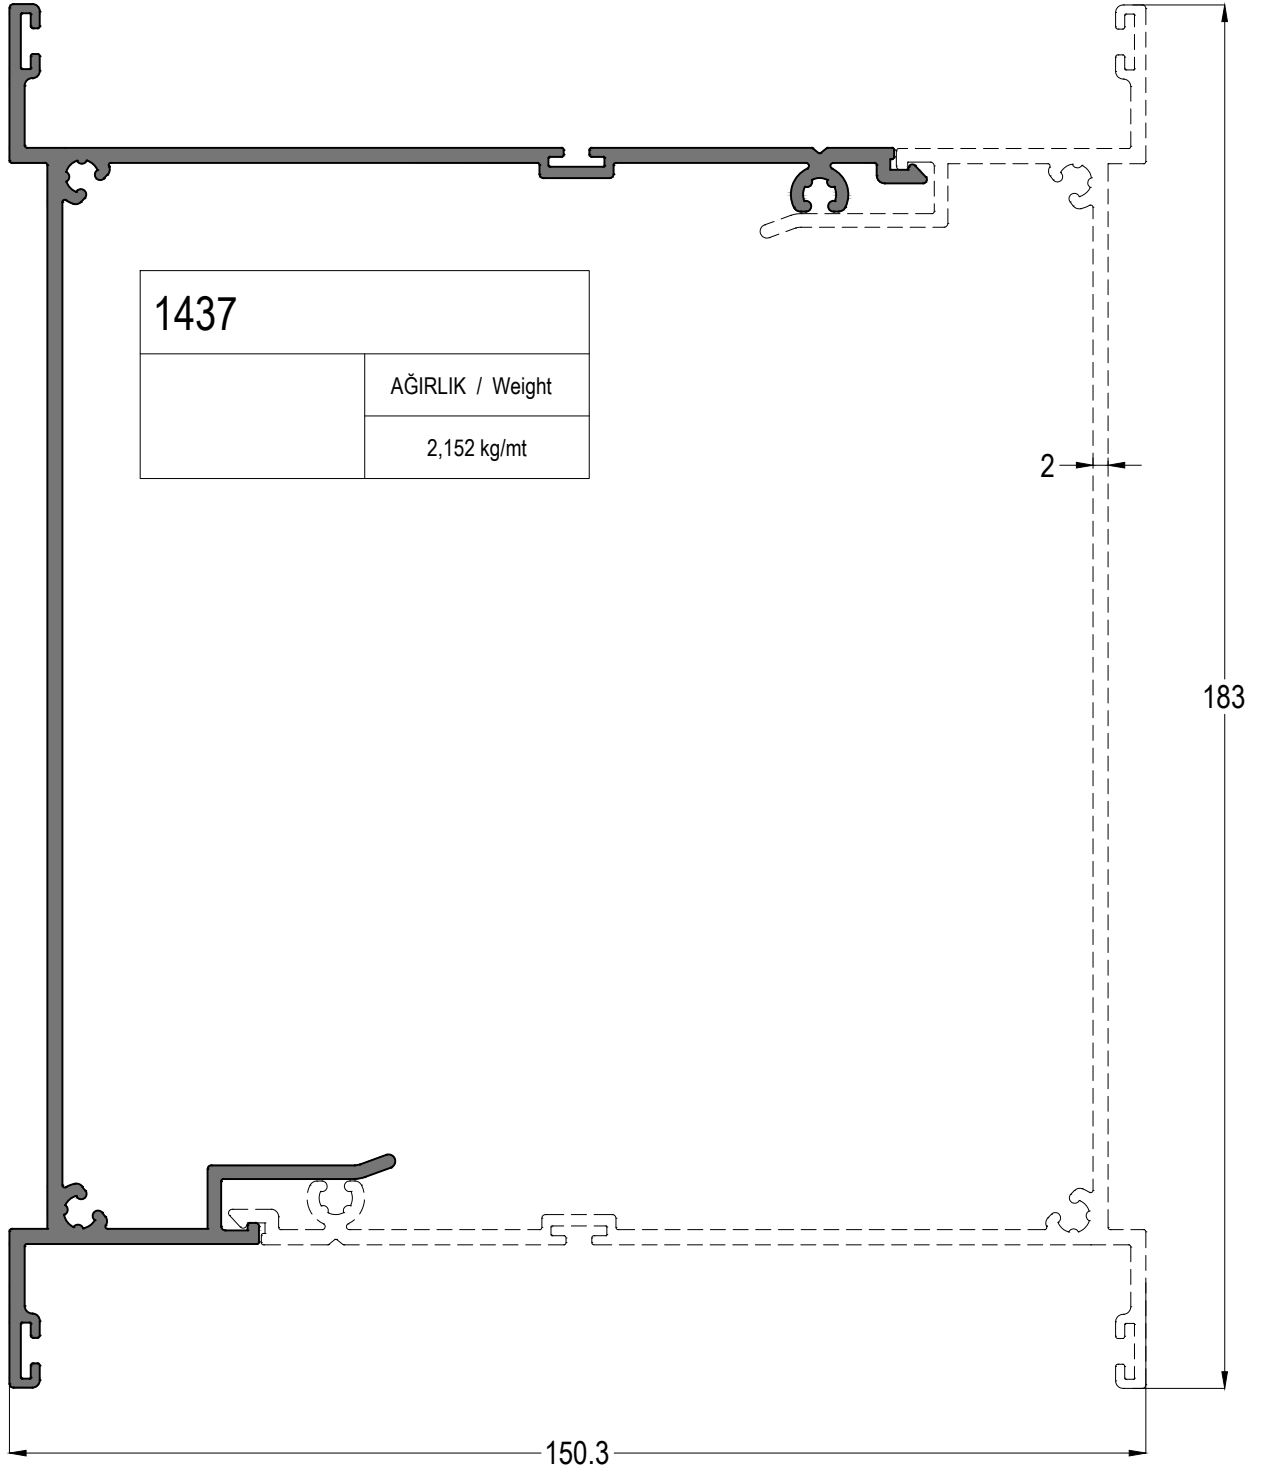

G130T

ISICAMLI GIYOTIN SÜRME CAM BALKON SİSTEMİ
VERTICAL SLIDING GLASS BALCONY SYSTEM WITH THERMAL GLASS

ASISTAL

PROFİL DETAYLARI
PROFILE DETAILS

G130T

ISICAMLI GIYOTIN SÜRME CAM BALKON SİSTEMİ
VERTICAL SLIDING GLASS BALCONY SYSTEM WITH THERMAL GLASS

ASISTAL

G130T

ISICAMLI GIYOTIN SÜRME CAM BALKON SİSTEMİ
VERTICAL SLIDING GLASS BALCONY SYSTEM WITH THERMAL GLASS

ASISTAL

1440	
	AĞIRLIK / Weight
	1,713 kg/mt

1438	
	AĞIRLIK / Weight
	2,054 kg/mt

G130T

ISICAMLI GIYOTIN SÜRME CAM BALKON SİSTEMİ
VERTICAL SLIDING GLASS BALCONY SYSTEM WITH THERMAL GLASS

ASISTAL

1439

AĞIRLIK / Weight

0,716 kg/mt

1442

AĞIRLIK / Weight

1,076 kg/mt

1449

AĞIRLIK / Weight

1,275 kg/mt

1448

AĞIRLIK / Weight

0,941 kg/mt

1447

AĞIRLIK / Weight

0,813 kg/mt