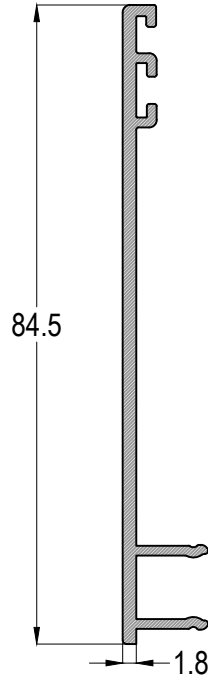

1444
AĞIRLIK / Weight
0,526 kg/mt