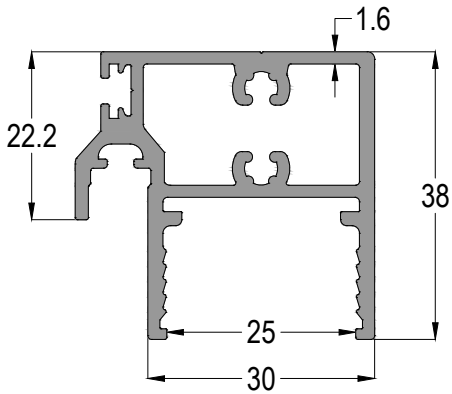

ASISTAL

G130T

ISICAMLI GIYOTIN SÜRME CAM BALKON SİSTEMİ
VERTICAL SLIDING GLASS BALCONY SYSTEM WITH THERMAL GLASS

ASISTAL

1440	
	AĞIRLIK / Weight
	1,713 kg/mt

1438	
	AĞIRLIK / Weight
	2,054 kg/mt

G130T

ISICAMLI GIYOTIN SÜRME CAM BALKON SİSTEMİ
VERTICAL SLIDING GLASS BALCONY SYSTEM WITH THERMAL GLASS

ASISTAL

1439

AĞIRLIK / Weight

0,716 kg/mt

1442

AĞIRLIK / Weight

1,076 kg/mt

1449

AĞIRLIK / Weight

1,275 kg/mt

1448

AĞIRLIK / Weight

0,941 kg/mt

1447

AĞIRLIK / Weight

0,813 kg/mt