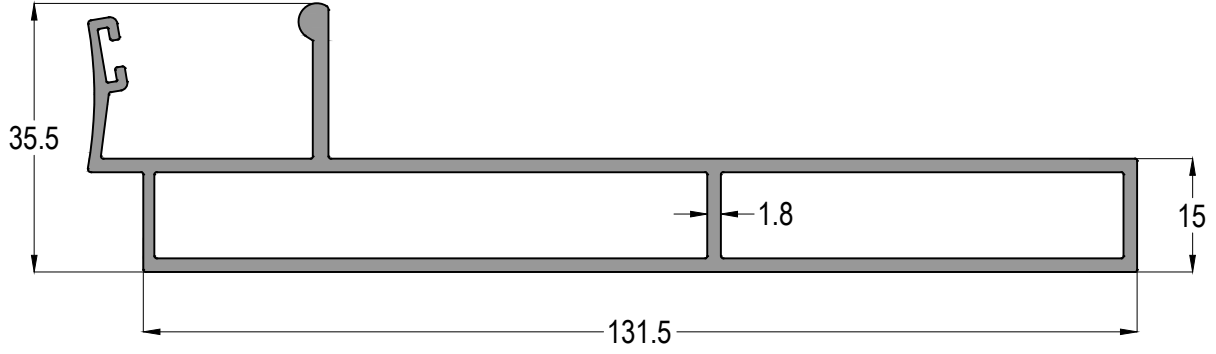

G130T

ISICAMLI GIYOTIN SÜRME CAM BALKON SİSTEMİ
VERTICAL SLIDING GLASS BALCONY SYSTEM WITH THERMAL GLASS

ASISTAL

PROFİL DETAYLARI
PROFILE DETAILS

G130T

ISICAMLI GIYOTIN SÜRME CAM BALKON SİSTEMİ
VERTICAL SLIDING GLASS BALCONY SYSTEM WITH THERMAL GLASS

ASISTAL

G130T

ISICAMLI GIYOTIN SÜRME CAM BALKON SİSTEMİ
VERTICAL SLIDING GLASS BALCONY SYSTEM WITH THERMAL GLASS

ASISTAL

1440	
	AĞIRLIK / Weight
	1,713 kg/mt

1438	
	AĞIRLIK / Weight
	2,054 kg/mt

G130T

ISICAMLI GIYOTIN SÜRME CAM BALKON SİSTEMİ
VERTICAL SLIDING GLASS BALCONY SYSTEM WITH THERMAL GLASS