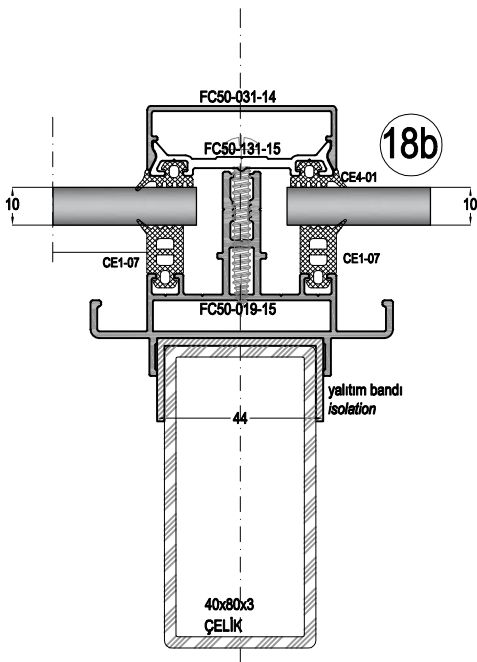

# FC50-SKYLIGHT

İŞIKLIK SİSTEMİ  
SKYLIGHT SYSTEM

**ASISTAL**

<b>FC50-210-16</b>	Jx cm <sup>4</sup>	Jy cm <sup>4</sup>
	15,46	2,93
AĞIRLIK / Weight		
0,628 kg/mt		

<b>FC50-019-15</b>	Jx cm <sup>4</sup>	Jy cm <sup>4</sup>
	18,65	8,29
AĞIRLIK / Weight		
1,337 kg/mt		

<b>FC50-219-15</b>	Jx cm <sup>4</sup>	Jy cm <sup>4</sup>
	14,96	5,9
AĞIRLIK / Weight		
1,180 kg/mt		

İŞIKLIK DETAYLARI  
SKYLIGHT DETAILS

### İŞIKLIK DETAYLARI SKYLIGHT DETAILS

İŞIKLIK DETAYLARI  
SKYLIGHT DETAILS

21

Alüminyum Levha

22

20