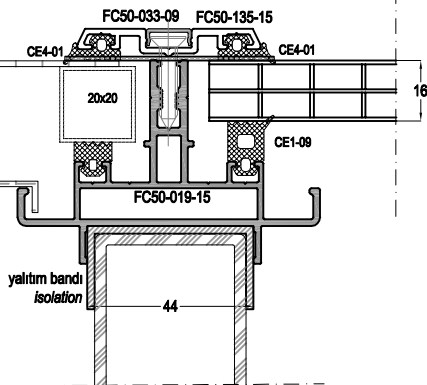

<b>FC50-219-15</b>	Jx cm <sup>4</sup>	Jy cm <sup>4</sup>
	14,96	5,9
AĞIRLIK / Weight		
1,180 kg/mt		

İŞIKLIK DETAYLARI  
SKYLIGHT DETAILS

### İŞIKLIK DETAYLARI SKYLIGHT DETAILS

İŞIKLIK DETAYLARI  
SKYLIGHT DETAILS

21

Alüminyum Levha

22

20

### ORTA BASKI FİTİL İLE CAM LİSTELERİ

Glass list with Center Gasket

CAM TABLOSU / GLAZING BEAD  
(CE2-03)/(CE2-04)

A	1	2	3	4
CAM KALINLIĞI GLAZING THICKNESS	ORTA BASKI FİTİLİ CENTER PRESSURE GASKET	PVC ADAPTÖR PVC ADAPTER	UZATMA PROFİLİ EXTENSION PROFILE	CAM FİTİLİ GLASS GASKET
6 mm	CE2-04	-	FC12-117-12	CE1-04
8 mm	CE2-04	-	FC12-117-12	CE1-08
10 mm	CE2-04	-	FC12-117-12	CE1-07
12 mm	CE2-04	-	FC12-117-12	CE1-09
14 mm	CE2-04	-	FC12-117-12	CE1-03
16 mm	CE2-04	-	-	CE1-04
18 mm	CE2-04	-	-	CE1-08
20 mm	CE2-04	-	-	CE1-07
22 mm	CE2-04	-	-	CE1-09
24 mm	CE2-04	-	-	CE1-03