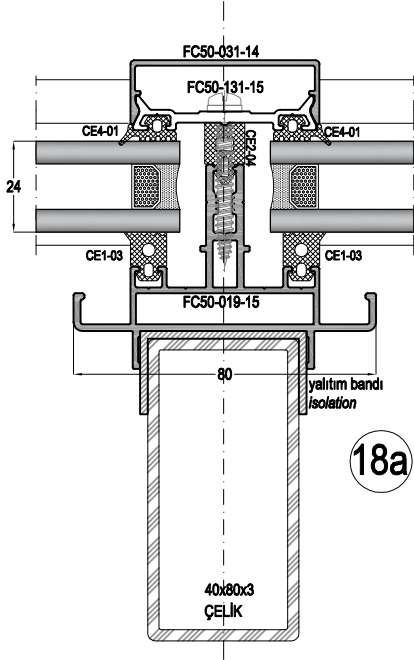

# FC50-SKYLIGHT

İŞIKLIK SİSTEMİ  
SKYLIGHT SYSTEM

**ASISTAL**

<b>FC50-210-16</b>	Jx cm <sup>4</sup>	Jy cm <sup>4</sup>
	15,46	2,93
AĞIRLIK / Weight		
0,628 kg/mt		

<b>FC50-019-15</b>	Jx cm <sup>4</sup>	Jy cm <sup>4</sup>
	18,65	8,29
AĞIRLIK / Weight		
1,337 kg/mt		

<b>FC50-219-15</b>	Jx cm <sup>4</sup>	Jy cm <sup>4</sup>
	14,96	5,9
AĞIRLIK / Weight		
1,180 kg/mt		

İŞIKLIK DETAYLARI  
SKYLIGHT DETAILS

### İŞIKLIK DETAYLARI SKYLIGHT DETAILS

İŞIKLIK DETAYLARI  
SKYLIGHT DETAILS

21

Alüminyum Levha

22

20