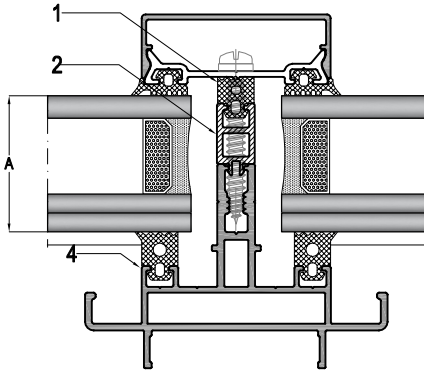

<b>FC50-219-15</b>	Jx cm <sup>4</sup>	Jy cm <sup>4</sup>
	14,96	5,9
AĞIRLIK / Weight		
1,180 kg/mt		

İŞIKLIK DETAYLARI  
SKYLIGHT DETAILS

### İŞIKLIK DETAYLARI SKYLIGHT DETAILS

İŞIKLIK DETAYLARI  
SKYLIGHT DETAILS

21

Alüminyum Levha

22

20

### ORTA BASKI FİTİL İLE CAM LİSTELERİ

Glass list with Center Gasket

CAM TABLOSU / GLAZING BEAD  
(CE2-03)/(CE2-04)

A	1	2	3	4
CAM KALINLIĞI GLAZING THICKNESS	ORTA BASKI FİTİLİ CENTER PRESSURE GASKET	PVC ADAPTÖR PVC ADAPTER	UZATMA PROFİLİ EXTENSION PROFILE	CAM FİTİLİ GLASS GASKET
6 mm	CE2-04	-	FC12-117-12	CE1-04
8 mm	CE2-04	-	FC12-117-12	CE1-08
10 mm	CE2-04	-	FC12-117-12	CE1-07
12 mm	CE2-04	-	FC12-117-12	CE1-09
14 mm	CE2-04	-	FC12-117-12	CE1-03
16 mm	CE2-04	-	-	CE1-04
18 mm	CE2-04	-	-	CE1-08
20 mm	CE2-04	-	-	CE1-07
22 mm	CE2-04	-	-	CE1-09
24 mm	CE2-04	-	-	CE1-03

CAM TABLOSU / GLAZING BEAD  
(CE2-03+PF50-M02)/(CE2-04+PF50-M02)

A	1	2	3	4
CAM KALINLIĞI GLAZING THICKNESS	ORTA BASKI FİTİLİ CENTER PRESSURE GASKET	PVC ADAPTÖR PVC ADAPTER	UZATMA PROFİLİ EXTENSION PROFILE	DÜŞEY FİTİL VERTICAL GASKET
24	(CE2-04-PF50-M02)/ (CE2-03-PF50-M02)	PF50-M02	FC12-117-12	CE1-08
26	(CE2-04-PF50-M02)/ (CE2-03-PF50-M02)	PF50-M02	FC12-117-12	CE1-07
28	(CE2-04-PF50-M02)/ (CE2-03-PF50-M02)	PF50-M02	FC12-117-12	CE1-09
30	(CE2-04-PF50-M02)/ (CE2-03-PF50-M02)	PF50-M02	FC12-117-12	CE1-03
32	(CE2-04-PF50-M02)/ (CE2-03-PF50-M02)	PF50-M02		CE1-04
34	(CE2-04-PF50-M02)/ (CE2-03-PF50-M02)	PF50-M02		CE1-08
36	(CE2-04-PF50-M02)/ (CE2-03-PF50-M02)	PF50-M02		CE1-07
38	(CE2-04-PF50-M02)/ (CE2-03-PF50-M02)	PF50-M02		CE1-09
40	(CE2-04-PF50-M02)/ (CE2-03-PF50-M02)	PF50-M02		CE1-03