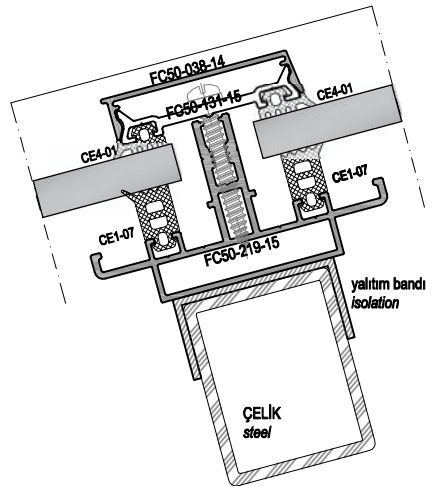

# FC50-SKYLIGHT

İŞIKLIK SİSTEMİ  
SKYLIGHT SYSTEM

**ASISTAL**

<b>FC50-210-16</b>	Jx cm <sup>4</sup>	Jy cm <sup>4</sup>
	15,46	2,93
AĞIRLIK / Weight		
0,628 kg/mt		

<b>FC50-019-15</b>	Jx cm <sup>4</sup>	Jy cm <sup>4</sup>
	18,65	8,29
AĞIRLIK / Weight		
1,337 kg/mt		

<b>FC50-219-15</b>	Jx cm <sup>4</sup>	Jy cm <sup>4</sup>
	14,96	5,9
AĞIRLIK / Weight		
1,180 kg/mt		

İŞIKLIK DETAYLARI  
SKYLIGHT DETAILS

### İŞIKLIK DETAYLARI SKYLIGHT DETAILS

İŞIKLIK DETAYLARI  
SKYLIGHT DETAILS

21

Alüminyum Levha

22

20