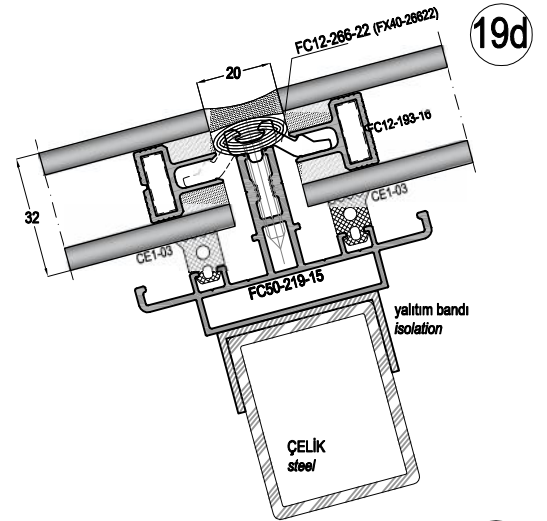

# FC50-SKYLIGHT

İŞIKLIK SİSTEMİ  
SKYLIGHT SYSTEM

**ASISTAL**

<b>FC50-210-16</b>	Jx cm <sup>4</sup>	Jy cm <sup>4</sup>
	15,46	2,93
AĞIRLIK / Weight		
0,628 kg/mt		

<b>FC50-019-15</b>	Jx cm <sup>4</sup>	Jy cm <sup>4</sup>
	18,65	8,29
AĞIRLIK / Weight		
1,337 kg/mt		

<b>FC50-219-15</b>	Jx cm <sup>4</sup>	Jy cm <sup>4</sup>
	14,96	5,9
AĞIRLIK / Weight		
1,180 kg/mt		

İŞIKLIK DETAYLARI  
SKYLIGHT DETAILS

### İŞIKLIK DETAYLARI SKYLIGHT DETAILS

İŞIKLIK DETAYLARI  
SKYLIGHT DETAILS

21

Alüminyum Levha

22

20