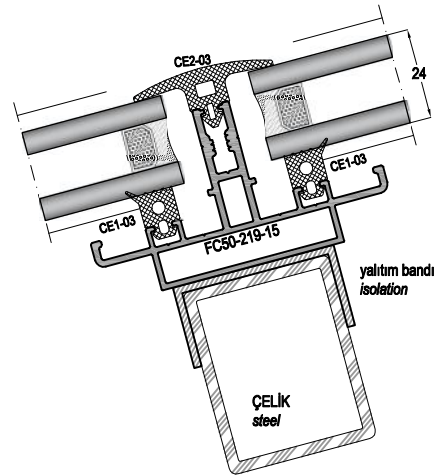

# FC50-SKYLIGHT

İŞIKLIK SİSTEMİ  
SKYLIGHT SYSTEM

**ASISTAL**

<b>FC50-210-16</b>	Jx cm <sup>4</sup>	Jy cm <sup>4</sup>
	15,46	2,93
AĞIRLIK / Weight		
0,628 kg/mt		

<b>FC50-019-15</b>	Jx cm <sup>4</sup>	Jy cm <sup>4</sup>
	18,65	8,29
AĞIRLIK / Weight		
1,337 kg/mt		

<b>FC50-219-15</b>	Jx cm <sup>4</sup>	Jy cm <sup>4</sup>
	14,96	5,9
AĞIRLIK / Weight		
1,180 kg/mt		

İŞIKLIK DETAYLARI  
SKYLIGHT DETAILS