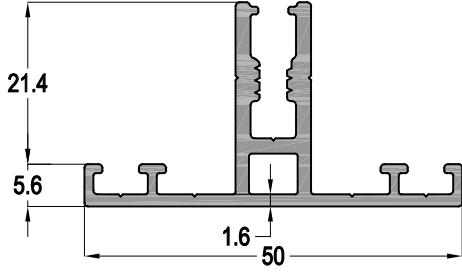

FC50-SKYLIGHT

İŞIKLIK SİSTEMİ
SKYLIGHT SYSTEM

ASISTAL

FC50-210-16	Jx cm⁴	Jy cm⁴
	15,46	2,93
AĞIRLIK / Weight		
0,628 kg/mt