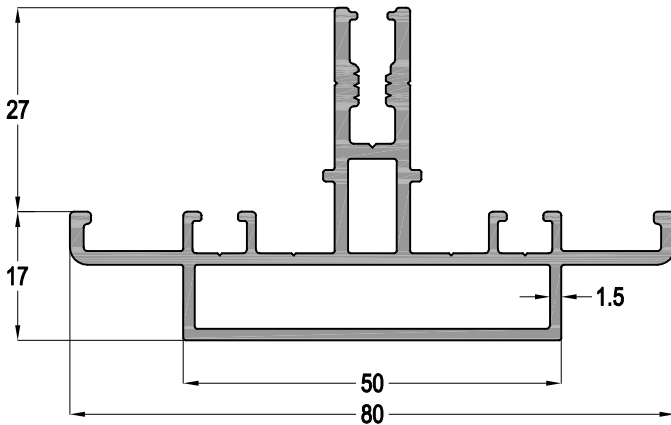

# FC50-SKYLIGHT

İŞIKLIK SİSTEMİ  
SKYLIGHT SYSTEM

**ASISTAL**

<b>FC50-210-16</b>	Jx cm <sup>4</sup>	Jy cm <sup>4</sup>
	15,46	2,93
AĞIRLIK / Weight		
0,628 kg/mt		

<b>FC50-019-15</b>	Jx cm <sup>4</sup>	Jy cm <sup>4</sup>
	18,65	8,29
AĞIRLIK / Weight		
1,337 kg/mt		

<b>FC50-219-15</b>	Jx cm <sup>4</sup>	Jy cm <sup>4</sup>
	14,96	5,9
AĞIRLIK / Weight		
1,180 kg/mt		

İŞIKLIK DETAYLARI  
SKYLIGHT DETAILS

### İŞIKLIK DETAYLARI SKYLIGHT DETAILS

İŞIKLIK DETAYLARI  
SKYLIGHT DETAILS

21

Alüminyum Levha

22

20