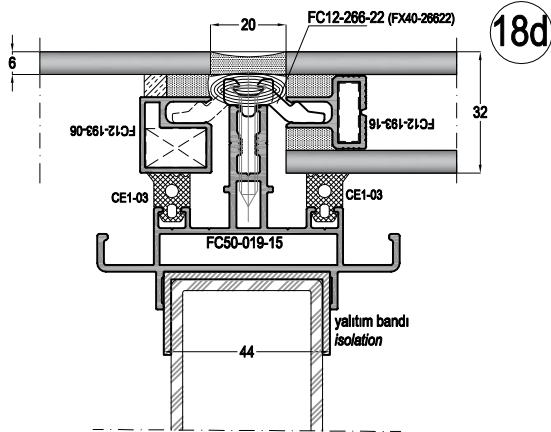

# FC50-SKYLIGHT

İŞIKLIK SİSTEMİ  
SKYLIGHT SYSTEM

**ASISTAL**

<b>FC50-210-16</b>	Jx cm <sup>4</sup>	Jy cm <sup>4</sup>
	15,46	2,93
AĞIRLIK / Weight		
0,628 kg/mt		

<b>FC50-019-15</b>	Jx cm <sup>4</sup>	Jy cm <sup>4</sup>
	18,65	8,29
AĞIRLIK / Weight		
1,337 kg/mt		

<b>FC50-219-15</b>	Jx cm <sup>4</sup>	Jy cm <sup>4</sup>
	14,96	5,9
AĞIRLIK / Weight		
1,180 kg/mt		

İŞIKLIK DETAYLARI  
SKYLIGHT DETAILS

### İŞIKLIK DETAYLARI SKYLIGHT DETAILS

İŞIKLIK DETAYLARI  
SKYLIGHT DETAILS

21

Alüminyum Levha

22

20