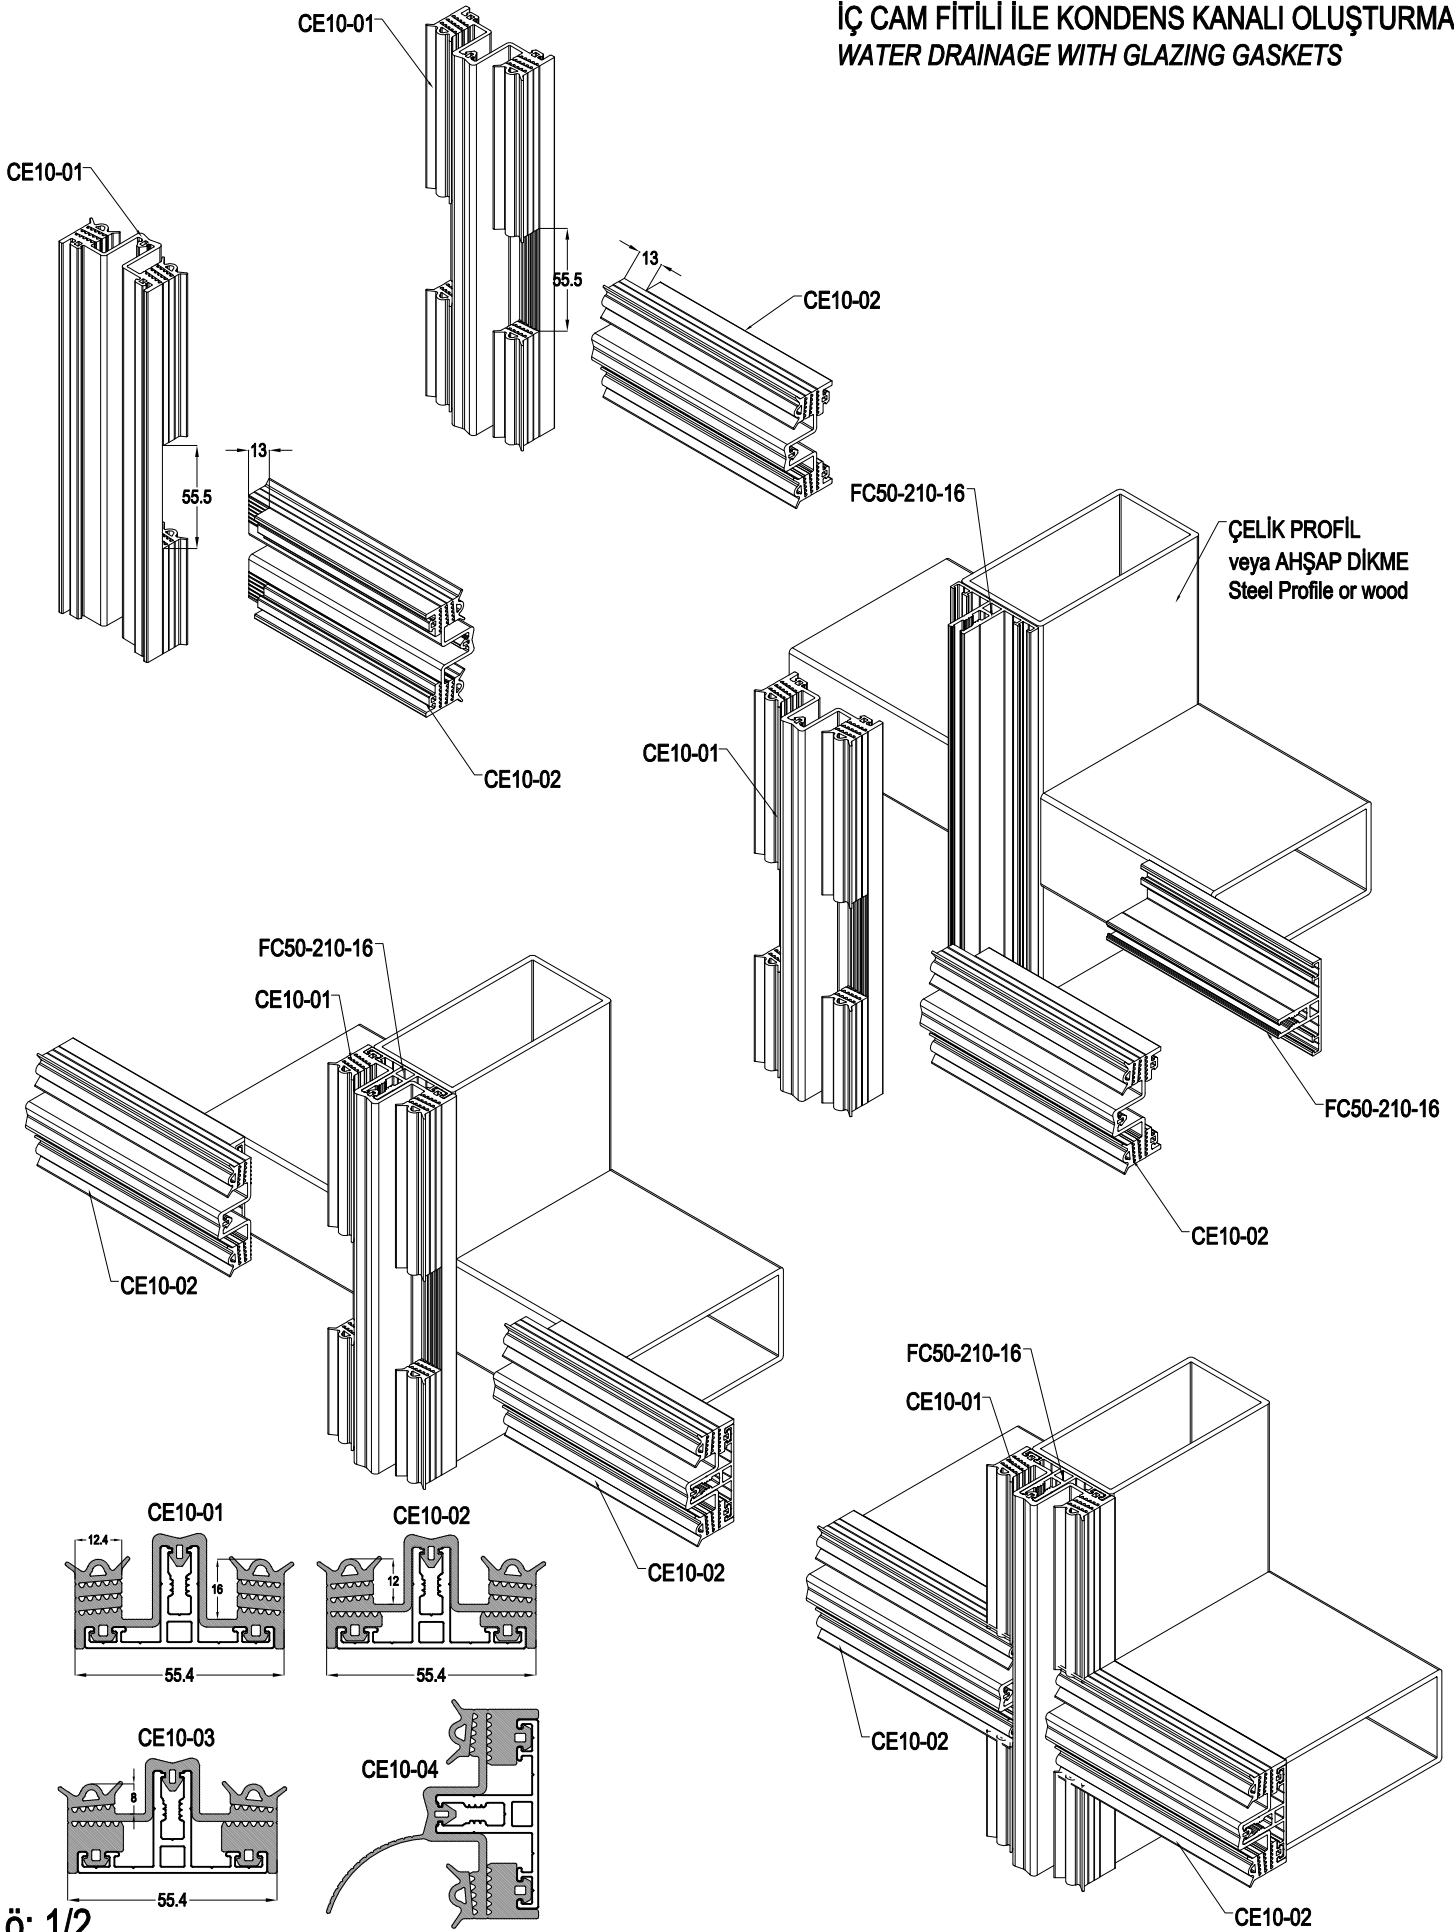

İÇ CAM FITİLİ İLE KONDENS KANALI OLUŞTURMA WATER DRAINAGE WITH GLAZING GASKETS