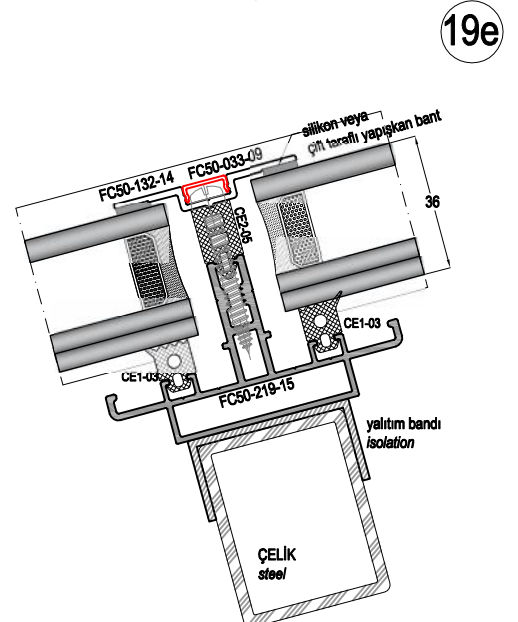

# FC50-SKYLIGHT

İŞIKLIK SİSTEMİ  
SKYLIGHT SYSTEM

**ASISTAL**

<b>FC50-210-16</b>	Jx cm <sup>4</sup>	Jy cm <sup>4</sup>
	15,46	2,93
AĞIRLIK / Weight		
0,628 kg/mt		

<b>FC50-019-15</b>	Jx cm <sup>4</sup>	Jy cm <sup>4</sup>
	18,65	8,29
AĞIRLIK / Weight		
1,337 kg/mt		

<b>FC50-219-15</b>	Jx cm <sup>4</sup>	Jy cm <sup>4</sup>
	14,96	5,9
AĞIRLIK / Weight		
1,180 kg/mt		

İŞIKLIK DETAYLARI  
SKYLIGHT DETAILS

### İŞIKLIK DETAYLARI SKYLIGHT DETAILS

İŞIKLIK DETAYLARI  
SKYLIGHT DETAILS

21

Alüminyum Levha

22

20