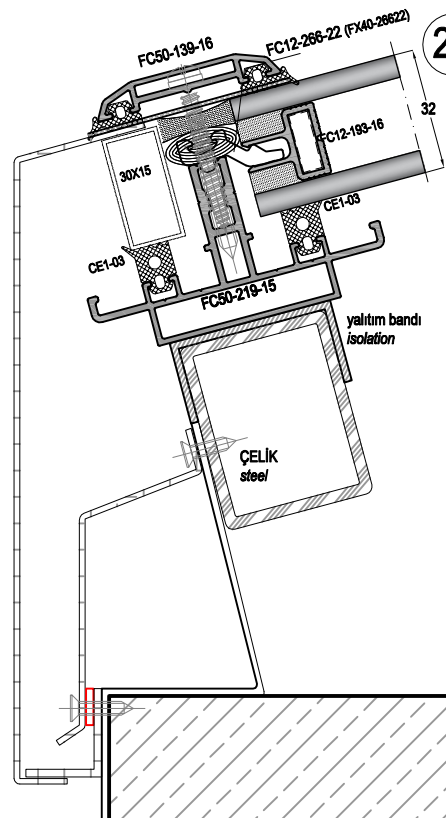

<b>FC50-219-15</b>	Jx cm <sup>4</sup>	Jy cm <sup>4</sup>
	14,96	5,9
AĞIRLIK / Weight		
1,180 kg/mt		

İŞIKLIK DETAYLARI  
SKYLIGHT DETAILS

### İŞIKLIK DETAYLARI SKYLIGHT DETAILS

İŞIKLIK DETAYLARI  
SKYLIGHT DETAILS

21

Alüminyum Levha

22

20

### ORTA BASKI FİTİL İLE CAM LİSTELERİ

Glass list with Center Gasket

CAM TABLOSU / GLAZING BEAD  
(CE2-03)/(CE2-04)

A	1	2	3	4
CAM KALINLIĞI GLAZING THICKNESS	ORTA BASKI FİTİLİ CENTER PRESSURE GASKET	PVC ADAPTÖR PVC ADAPTER	UZATMA PROFİLİ EXTENSION PROFILE	CAM FİTİLİ GLASS GASKET
6 mm	CE2-04	-	FC12-117-12	CE1-04
8 mm	CE2-04	-	FC12-117-12	CE1-08
10 mm	CE2-04	-	FC12-117-12	CE1-07
12 mm	CE2-04	-	FC12-117-12	CE1-09
14 mm	CE2-04	-	FC12-117-12	CE1-03
16 mm	CE2-04	-	-	CE1-04
18 mm	CE2-04	-	-	CE1-08
20 mm	CE2-04	-	-	CE1-07
22 mm	CE2-04	-	-	CE1-09
24 mm	CE2-04	-	-	CE1-03