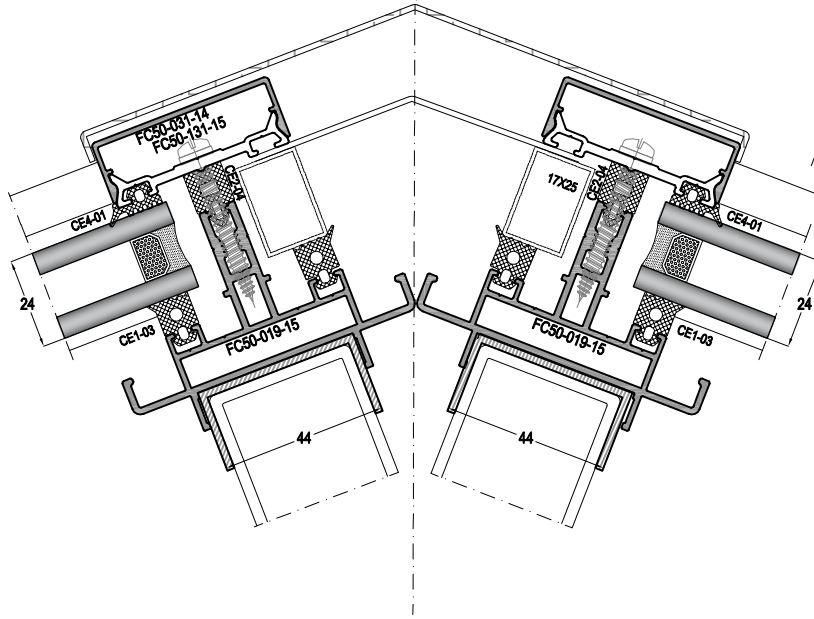

# FC50-SKYLIGHT

İŞIKLIK SİSTEMİ  
SKYLIGHT SYSTEM

**ASISTAL**

<b>FC50-210-16</b>	Jx cm <sup>4</sup>	Jy cm <sup>4</sup>
	15,46	2,93
AĞIRLIK / Weight		
0,628 kg/mt		

<b>FC50-019-15</b>	Jx cm <sup>4</sup>	Jy cm <sup>4</sup>
	18,65	8,29
AĞIRLIK / Weight		
1,337 kg/mt		

<b>FC50-219-15</b>	Jx cm <sup>4</sup>	Jy cm <sup>4</sup>
	14,96	5,9
AĞIRLIK / Weight		
1,180 kg/mt		

İŞIKLIK DETAYLARI  
SKYLIGHT DETAILS

### İŞIKLIK DETAYLARI SKYLIGHT DETAILS

İŞIKLIK DETAYLARI  
SKYLIGHT DETAILS

21

Alüminyum Levha

22

20

### ORTA BASKI FİTİL İLE CAM LİSTELERİ

Glass list with Center Gasket

CAM TABLOSU / GLAZING BEAD  
(CE2-03)/(CE2-04)

A	1	2	3	4
CAM KALINLIĞI GLAZING THICKNESS	ORTA BASKI FİTİLİ CENTER PRESSURE GASKET	PVC ADAPTÖR PVC ADAPTER	UZATMA PROFİLİ EXTENSION PROFILE	CAM FİTİLİ GLASS GASKET
6 mm	CE2-04	-	FC12-117-12	CE1-04
8 mm	CE2-04	-	FC12-117-12	CE1-08
10 mm	CE2-04	-	FC12-117-12	CE1-07
12 mm	CE2-04	-	FC12-117-12	CE1-09
14 mm	CE2-04	-	FC12-117-12	CE1-03
16 mm	CE2-04	-	-	CE1-04
18 mm	CE2-04	-	-	CE1-08
20 mm	CE2-04	-	-	CE1-07
22 mm	CE2-04	-	-	CE1-09
24 mm	CE2-04	-	-	CE1-03