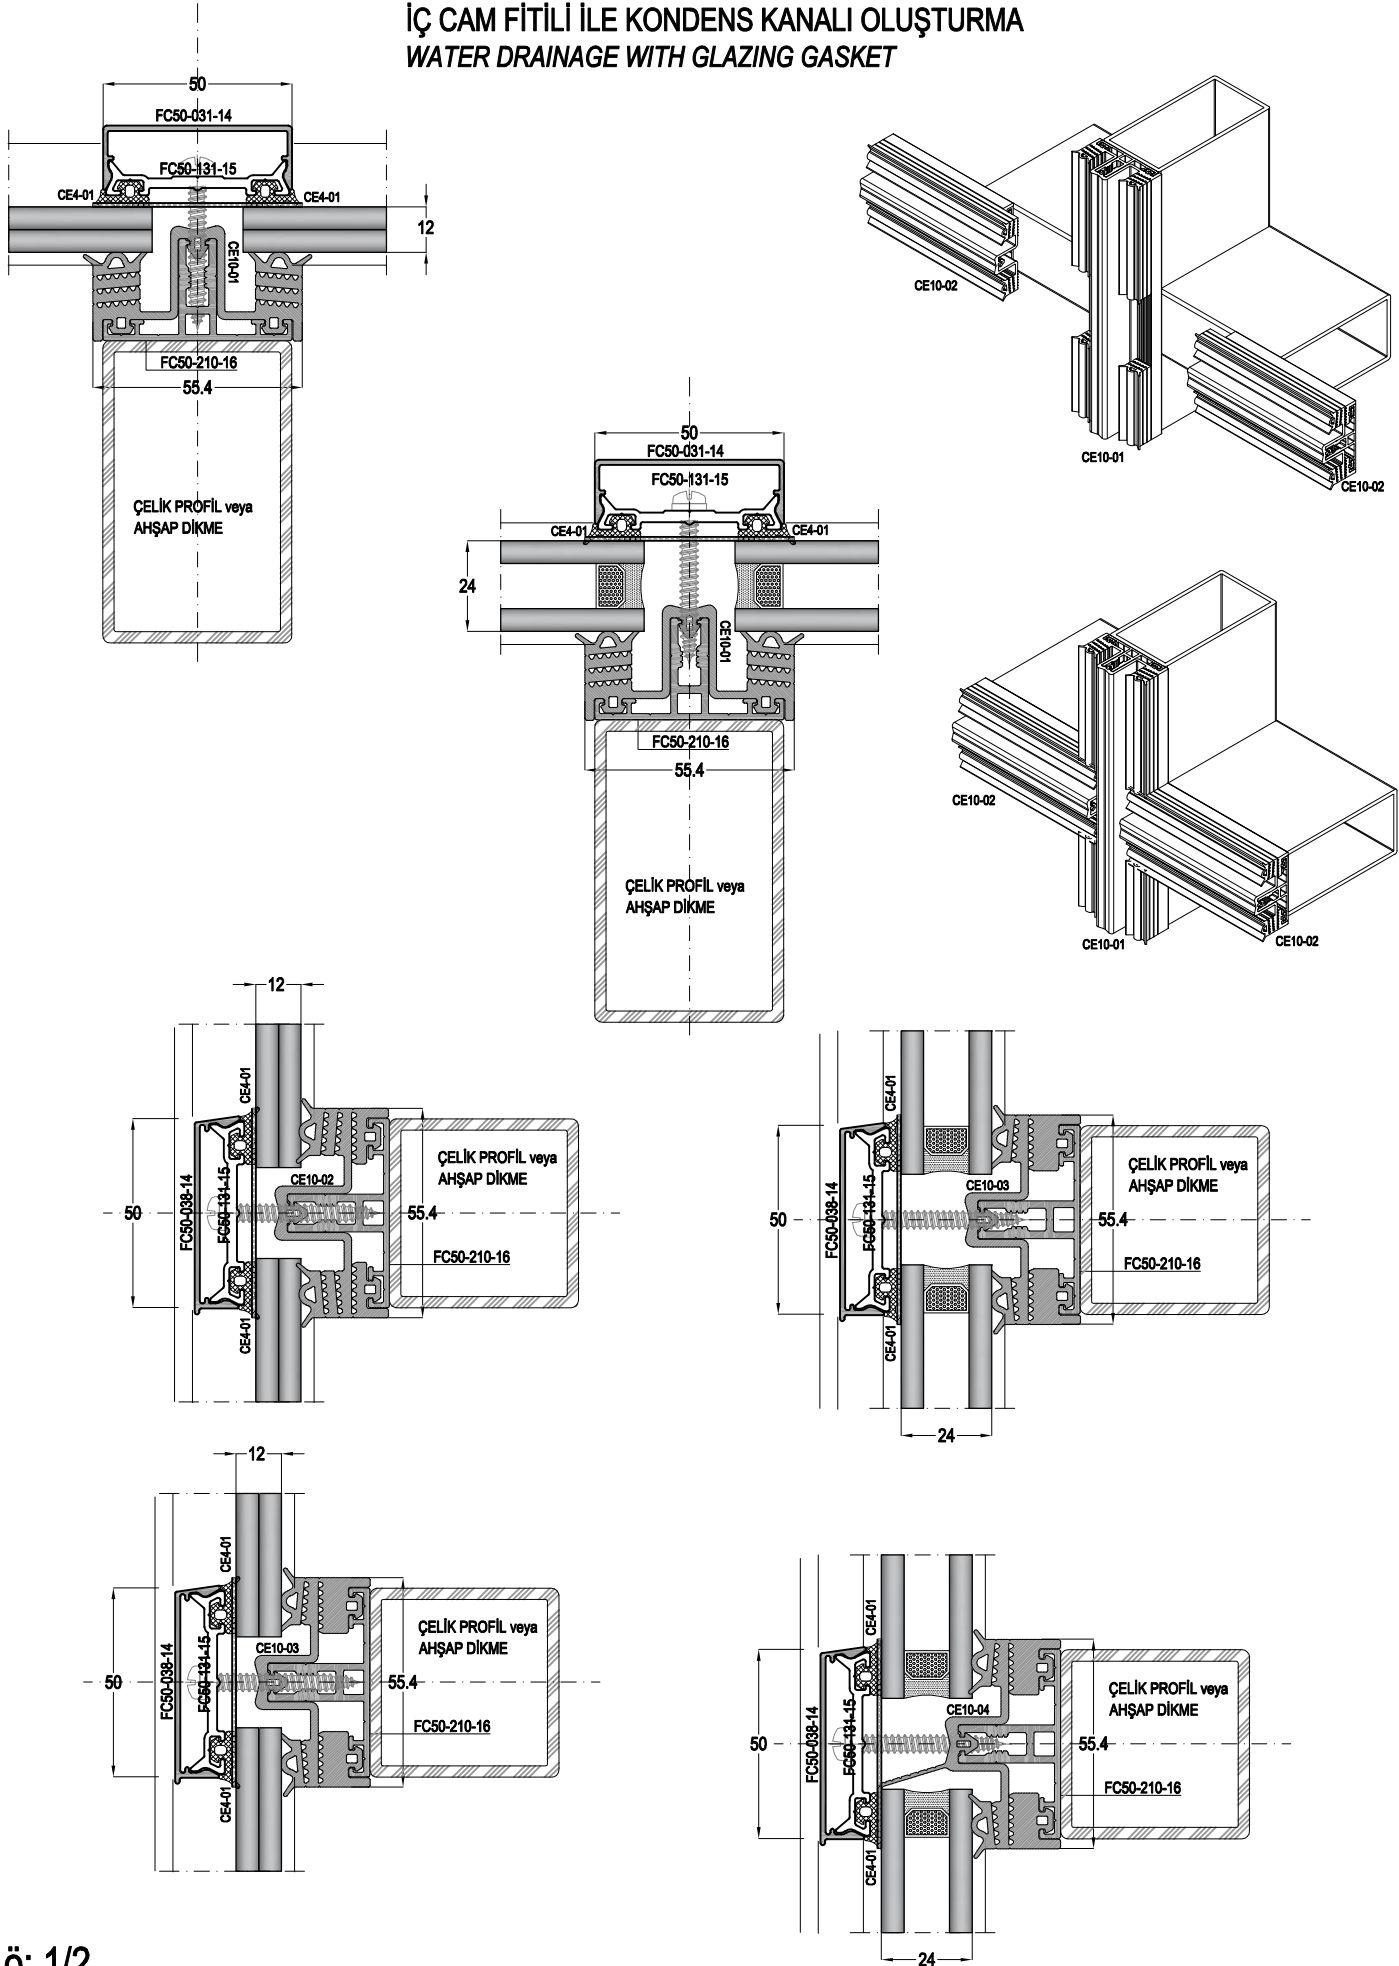

İÇ CAM FITİLİ İLE KONDENS KANALI OLUŞTURMA WATER DRAINAGE WITH GLAZING GASKET