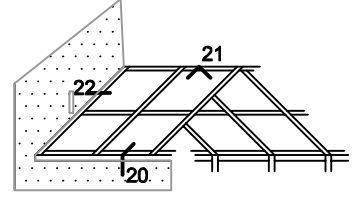

# FC50-SKYLIGHT

İŞIKLIK SİSTEMİ  
SKYLIGHT SYSTEM

**ASISTAL**

<b>FC50-210-16</b>	Jx cm <sup>4</sup>	Jy cm <sup>4</sup>
	15,46	2,93
AĞIRLIK / Weight		
0,628 kg/mt		

<b>FC50-019-15</b>	Jx cm <sup>4</sup>	Jy cm <sup>4</sup>
	18,65	8,29
AĞIRLIK / Weight		
1,337 kg/mt		

<b>FC50-219-15</b>	Jx cm <sup>4</sup>	Jy cm <sup>4</sup>
	14,96	5,9
AĞIRLIK / Weight		
1,180 kg/mt		

İŞIKLIK DETAYLARI  
SKYLIGHT DETAILS

### İŞIKLIK DETAYLARI SKYLIGHT DETAILS

İŞIKLIK DETAYLARI  
SKYLIGHT DETAILS

21

Alüminyum Levha

22

20