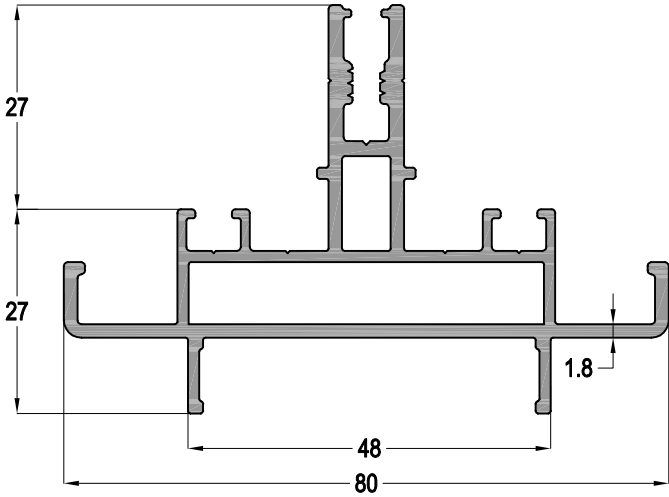

# FC50-SKYLIGHT

İŞIKLIK SİSTEMİ  
SKYLIGHT SYSTEM

**ASISTAL**

<b>FC50-210-16</b>	Jx cm <sup>4</sup>	Jy cm <sup>4</sup>
	15,46	2,93
AĞIRLIK / Weight		
0,628 kg/mt		

<b>FC50-019-15</b>	Jx cm <sup>4</sup>	Jy cm <sup>4</sup>
	18,65	8,29
AĞIRLIK / Weight		
1,337 kg/mt		