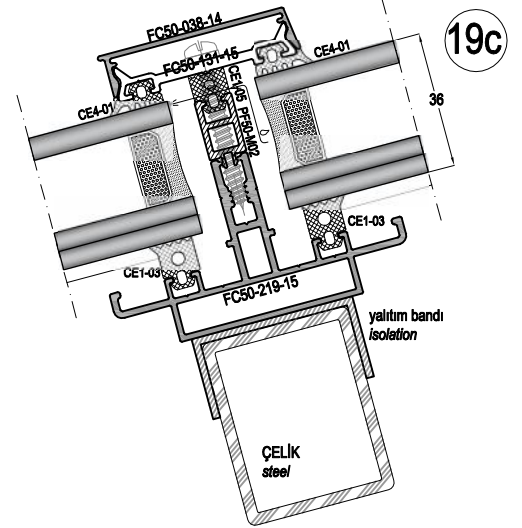

# FC50-SKYLIGHT

İŞIKLIK SİSTEMİ  
SKYLIGHT SYSTEM

**ASISTAL**

<b>FC50-210-16</b>	Jx cm <sup>4</sup>	Jy cm <sup>4</sup>
	15,46	2,93
AĞIRLIK / Weight		
0,628 kg/mt		

<b>FC50-019-15</b>	Jx cm <sup>4</sup>	Jy cm <sup>4</sup>
	18,65	8,29
AĞIRLIK / Weight		
1,337 kg/mt		

<b>FC50-219-15</b>	Jx cm <sup>4</sup>	Jy cm <sup>4</sup>
	14,96	5,9
AĞIRLIK / Weight		
1,180 kg/mt		

İŞIKLIK DETAYLARI  
SKYLIGHT DETAILS

### İŞIKLIK DETAYLARI SKYLIGHT DETAILS

İŞIKLIK DETAYLARI  
SKYLIGHT DETAILS

21

Alüminyum Levha

22

20