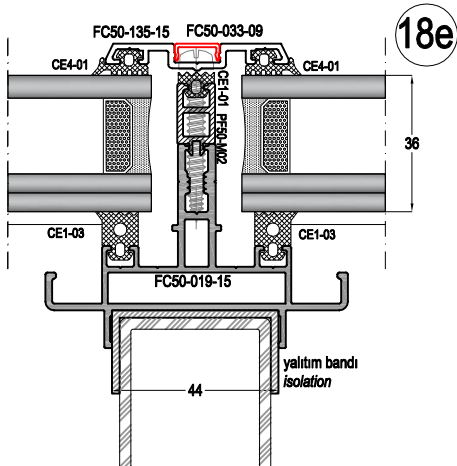

# FC50-SKYLIGHT

İŞIKLIK SİSTEMİ  
SKYLIGHT SYSTEM

**ASISTAL**

<b>FC50-210-16</b>	Jx cm <sup>4</sup>	Jy cm <sup>4</sup>
	15,46	2,93
AĞIRLIK / Weight		
0,628 kg/mt		

<b>FC50-019-15</b>	Jx cm <sup>4</sup>	Jy cm <sup>4</sup>
	18,65	8,29
AĞIRLIK / Weight		
1,337 kg/mt		

<b>FC50-219-15</b>	Jx cm <sup>4</sup>	Jy cm <sup>4</sup>
	14,96	5,9
AĞIRLIK / Weight		
1,180 kg/mt		

İŞIKLIK DETAYLARI  
SKYLIGHT DETAILS

### İŞIKLIK DETAYLARI SKYLIGHT DETAILS

İŞIKLIK DETAYLARI  
SKYLIGHT DETAILS

21

Alüminyum Levha

22

20