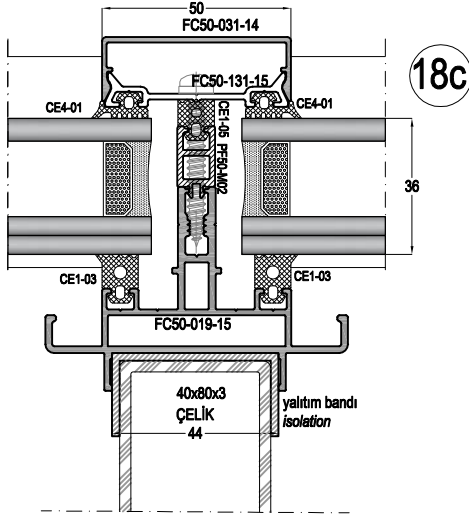

# FC50-SKYLIGHT

İŞIKLIK SİSTEMİ  
SKYLIGHT SYSTEM

**ASISTAL**

<b>FC50-210-16</b>	Jx cm <sup>4</sup>	Jy cm <sup>4</sup>
	15,46	2,93
AĞIRLIK / Weight		
0,628 kg/mt		

<b>FC50-019-15</b>	Jx cm <sup>4</sup>	Jy cm <sup>4</sup>
	18,65	8,29
AĞIRLIK / Weight		
1,337 kg/mt		

<b>FC50-219-15</b>	Jx cm <sup>4</sup>	Jy cm <sup>4</sup>
	14,96	5,9
AĞIRLIK / Weight		
1,180 kg/mt		

İŞIKLIK DETAYLARI  
SKYLIGHT DETAILS

### İŞIKLIK DETAYLARI SKYLIGHT DETAILS

İŞIKLIK DETAYLARI  
SKYLIGHT DETAILS

21

Alüminyum Levha

22

20