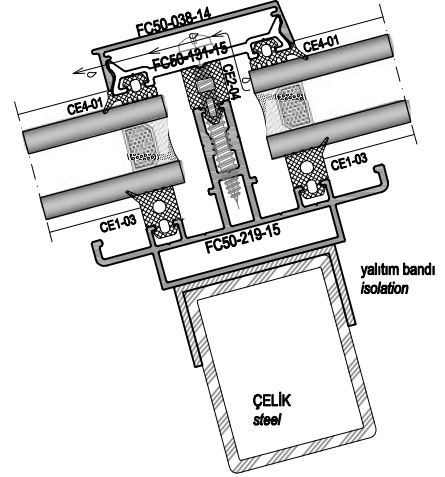

# FC50-SKYLIGHT

İŞIKLIK SİSTEMİ  
SKYLIGHT SYSTEM

**ASISTAL**

<b>FC50-210-16</b>	Jx cm <sup>4</sup>	Jy cm <sup>4</sup>
	15,46	2,93
AĞIRLIK / Weight		
0,628 kg/mt		

<b>FC50-019-15</b>	Jx cm <sup>4</sup>	Jy cm <sup>4</sup>
	18,65	8,29
AĞIRLIK / Weight		
1,337 kg/mt		

<b>FC50-219-15</b>	Jx cm <sup>4</sup>	Jy cm <sup>4</sup>
	14,96	5,9
AĞIRLIK / Weight		
1,180 kg/mt		

İŞIKLIK DETAYLARI  
SKYLIGHT DETAILS

### İŞIKLIK DETAYLARI SKYLIGHT DETAILS

İŞIKLIK DETAYLARI  
SKYLIGHT DETAILS

21

Alüminyum Levha

22

20