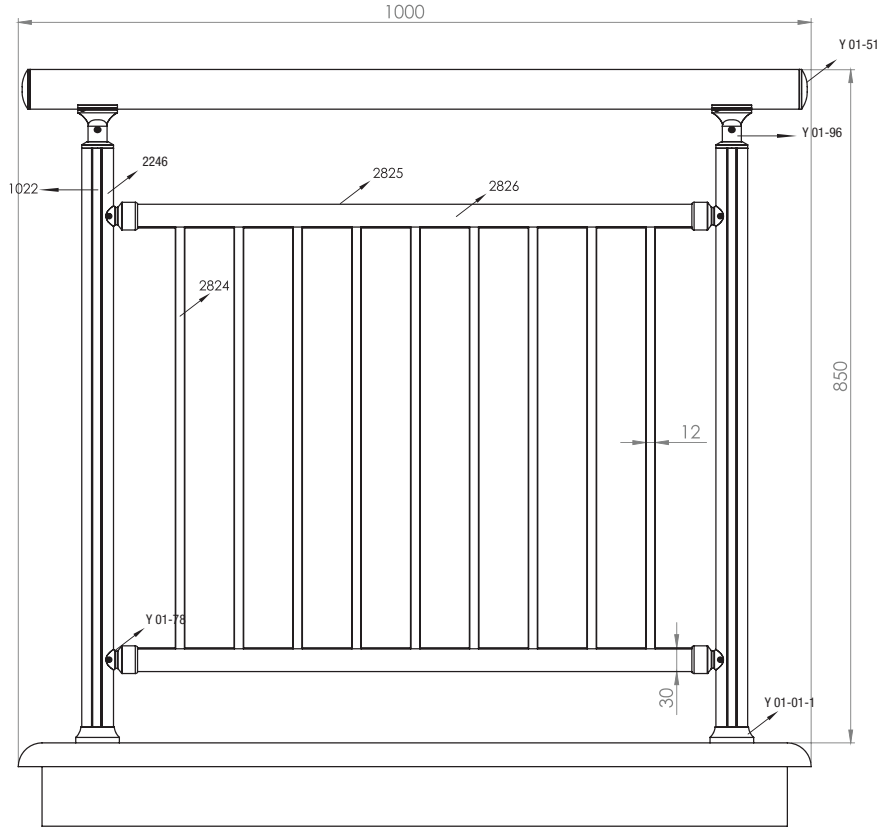

Ürün Kodu Product Code	Ürün Adı Product Name	Adet / mt PCS / m	Ürün Kodu Product Code	Ürün Adı Product Name	Adet / mt PCS / m
896	Ø 50 Profil	1/1m	Y 01-78	Ø 30x40 Dekorlu Ara Bağlantı	4/
2246	Ø 40 Dikme Profil	2/0.75m	Y 01-51	Ø 50'lik Boru Tapası	2/
1022	Ø 40 Dikme Kapağı	4/0.75m	Y 01-90	Ø 40'lık Angraj Demiri 21 cm	2/
2825	Ø 30 Kanallı Dikme	2/0.65m			
2826	Ø 30 Dikme Kapağı	4/0.65m			
2824	11x30 Profil	9/0.60m			
Y 01-96	Ø 40'lık Dikme Mafsal Takımı	2/			
Y 01-01	Ø 40'lık Dikme Flanşı	2/