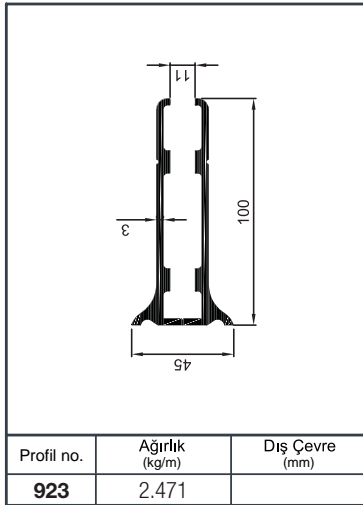

BORU PROFİLLER

Profil No	D mm	d mm	s mm	Kg/m
1047	8	5	1,5	0,083
1573	10	5	2,5	0,160
6368	12	10	1,0	0,094
2618	13	10,6	1,2	0,121
4090	14	12	1,0	0,111
2878	15,8	13	1,4	0,172
1234	15,8	12	1,9	0,224
492	15,8	9,8	3	0,327
471	15,8	7	4,4	0,427
916	15,8	6	4,9	0,454
4901	20	16	2,0	0,307
3327	30	27	1,5	0,364
1571	30	26	2,0	0,477
908	30	24	3,0	0,690
978	30	22	4,0	0,886
5726	35	32	1,5	0,428
3326	35	31	2,0	0,562
3826	40	36	2,0	0,647
910	40	35	2,5	0,798
755	50	47,4	1,3	0,541
2622	50	47	1,5	0,620
2984	50	46,4	1,8	0,738
896	50	46	2,0	0,817
3066	50	45,6	2,2	0,895
917	50	45	2,5	1,011
593	60	56	2,0	0,987
909	60	55	2,5	1,223
563	60	54	3,0	1,455