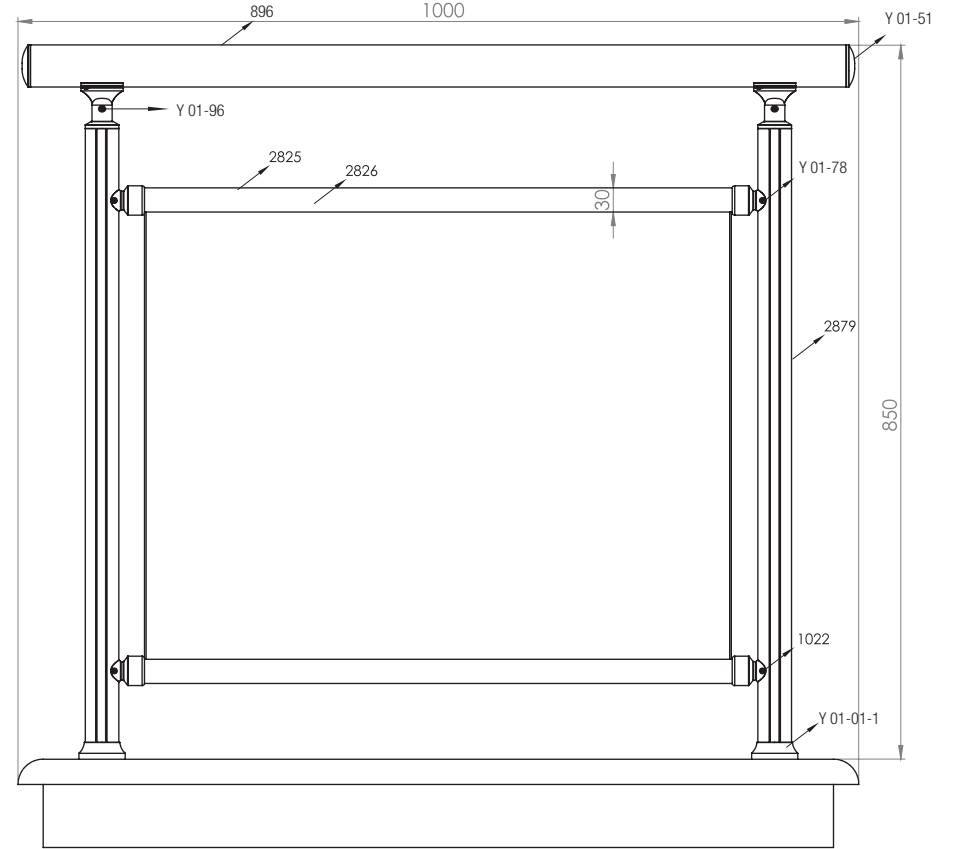

Alüminyum Küpeşte Yuvarlak Sistem Detayları

Aluminium Round Railing System Application Details

Y 40

Ürün Kodu Product Code	Ürün Adı Product Name	Adet / mt PCS / m	Ürün Kodu Product Code	Ürün Adı Product Name	Adet / mt PCS / m
896	Ø 50 Profil	1/1m	01-51	Ø 50'lik Boru Tapası	2/
2246	Ø 40 Dikme Profil	2/0.75m	Y 01-90	Ø 40'lık Angraj Demiri 21 cm	2/
1022	Ø 40 Dikme Kapağı	4/0.75m			
2825	Ø 30 Kanallı Dikme	2/0.65m			
2826	Ø 30 Dikme Kapağı	2/0.65m			
01-96	Ø 40'lık Dikme Mafsals Takımı	2/			
01-01-1	Ø 40'lık Tek Kanal Dikme Flanşı	2/			
01-78	Ø 30x40 Dekorlu Ara Bağlantı	4/			