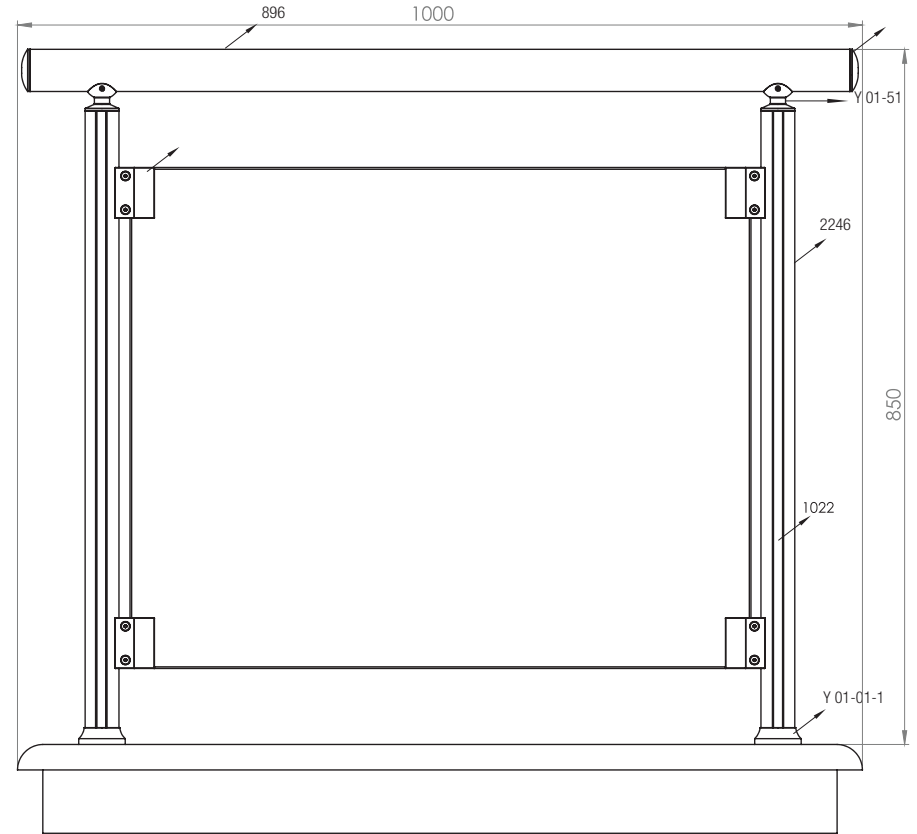

Alüminyum Küpeşte Yuvarlak Sistem Detayları

Aluminium Round Railing System Application Details

Y 40

Ürün Kodu Product Code	Ürün Adı Product Name	Adet / mt PCS / m	Ürün Kodu Product Code	Ürün Adı Product Name	Adet / mt PCS / m
896	Ø 50 Profil	1/1m			
2246	Ø 40 Dikme Profil	2/0.75m			
1022	Ø 40 Dikme Kapağı	4/0.75m			
01-01-1	Ø 40'lık Dikme Flaşlı Tek Tirnak	2/			
01-51	Ø 50'lık Boru Tapası	2/			
01-43	Kapaklı Boru İçin Cam Tutucu 8 mm	4/			
Y 07-01	Ø 40x50 Dekorlu Sabit Mafsall	2/			
Y 01-90	Ø 40'lık Angraj Demiri 21 cm	2/