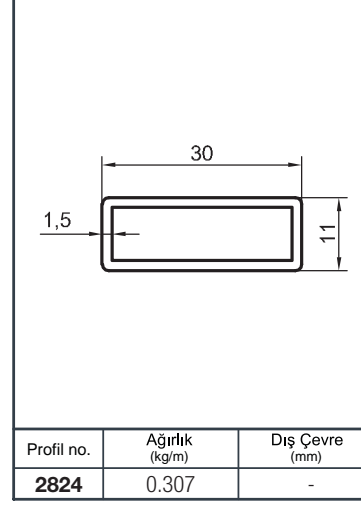

BORU PROFİLLER

Profil No	D mm	d mm	s mm	Kg/m
1047	8	5	1,5	0,083
1573	10	5	2,5	0,160
6368	12	10	1,0	0,094
2618	13	10,6	1,2	0,121
4090	14	12	1,0	0,111
2878	15,8	13	1,4	0,172
1234	15,8	12	1,9	0,224
492	15,8	9,8	3	0,327
471	15,8	7	4,4	0,427
916	15,8	6	4,9	0,454
4901	20	16	2,0	0,307
3327	30	27	1,5	0,364
1571	30	26	2,0	0,477
908	30	24	3,0	0,690
978	30	22	4,0	0,886
5726	35	32	1,5	0,428
3326	35	31	2,0	0,562
3826	40	36	2,0	0,647
910	40	35	2,5	0,798
755	50	47,4	1,3	0,541
2622	50	47	1,5	0,620
2984	50	46,4	1,8	0,738
896	50	46	2,0	0,817
3066	50	45,6	2,2	0,895
917	50	45	2,5	1,011
593	60	56	2,0	0,987
909	60	55	2,5	1,223
563	60	54	3,0	1,455