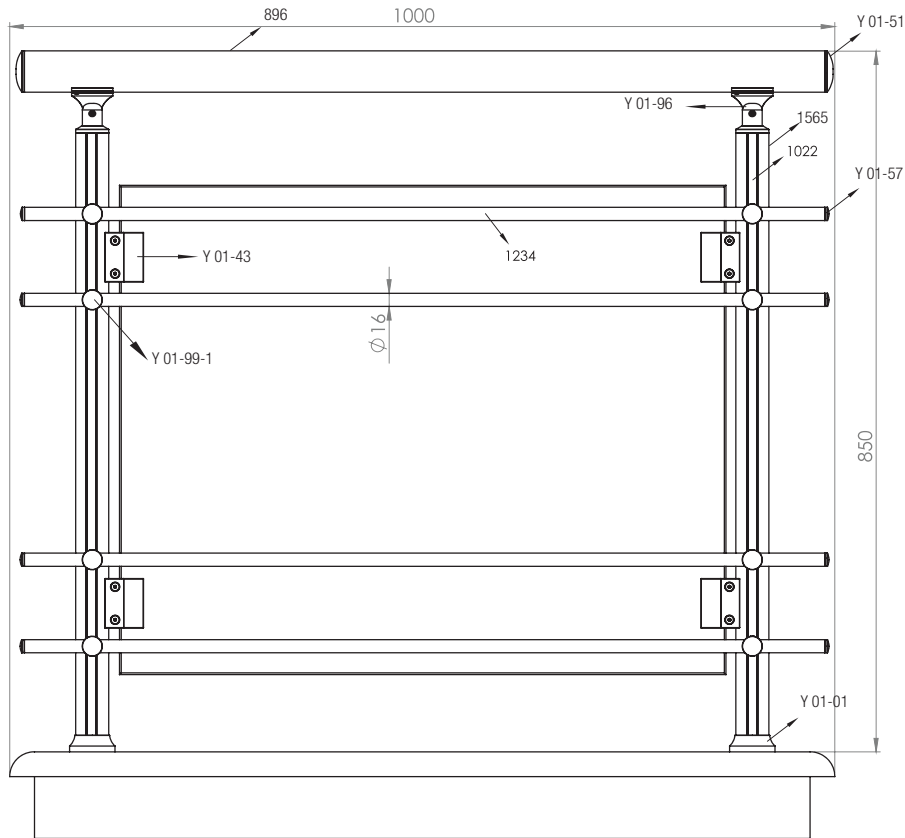

Ürün Kodu Product Code	Ürün Adı Product Name	Adet / mt PCS / m	Ürün Kodu Product Code	Ürün Adı Product Name	Adet / mt PCS / m
896	Ø 50 Profil	1/1m	Y 01-57	Ø 16'lık Boru Tapası	8/
1565	Ø 40 Dikme Profil	2/0.75m	Y 01-99-1	Ø 16x40 Çiftli Emniyet Tutamağı	8/
1022	Ø 40 Dikme Kapağı	4/0.75m	Y 01-90	Ø 40'lık Angraj Demiri 21 cm	2/
1234	Ø 16 Profil	4/1m			
Y 01-01	Ø 40'lık Dikme Flaşı	2/			
Y 01-51	Ø 50'lık Boru Tapası	2/			
Y 01-43	Emniyet Frezeli Cam Tutamağı	4/			
Y 01-96	Ø 40'lık Dikme Mafsal Takımı	2/