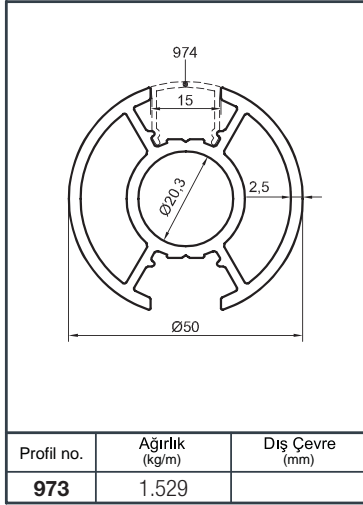

BORU PROFİLLER

Profil No	D mm	d mm	s mm	Kg/m
1047	8	5	1,5	0,083
1573	10	5	2,5	0,160
6368	12	10	1,0	0,094
2618	13	10,6	1,2	0,121
4090	14	12	1,0	0,111
2878	15,8	13	1,4	0,172
1234	15,8	12	1,9	0,224
492	15,8	9,8	3	0,327
471	15,8	7	4,4	0,427
916	15,8	6	4,9	0,454
4901	20	16	2,0	0,307
3327	30	27	1,5	0,364
1571	30	26	2,0	0,477
908	30	24	3,0	0,690
978	30	22	4,0	0,886
5726	35	32	1,5	0,428
3326	35	31	2,0	0,562
3826	40	36	2,0	0,647
910	40	35	2,5	0,798
755	50	47,4	1,3	0,541
2622	50	47	1,5	0,620
2984	50	46,4	1,8	0,738
896	50	46	2,0	0,817
3066	50	45,6	2,2	0,895
917	50	45	2,5	1,011
593	60	56	2,0	0,987
909	60	55	2,5	1,223
563	60	54	3,0	1,455