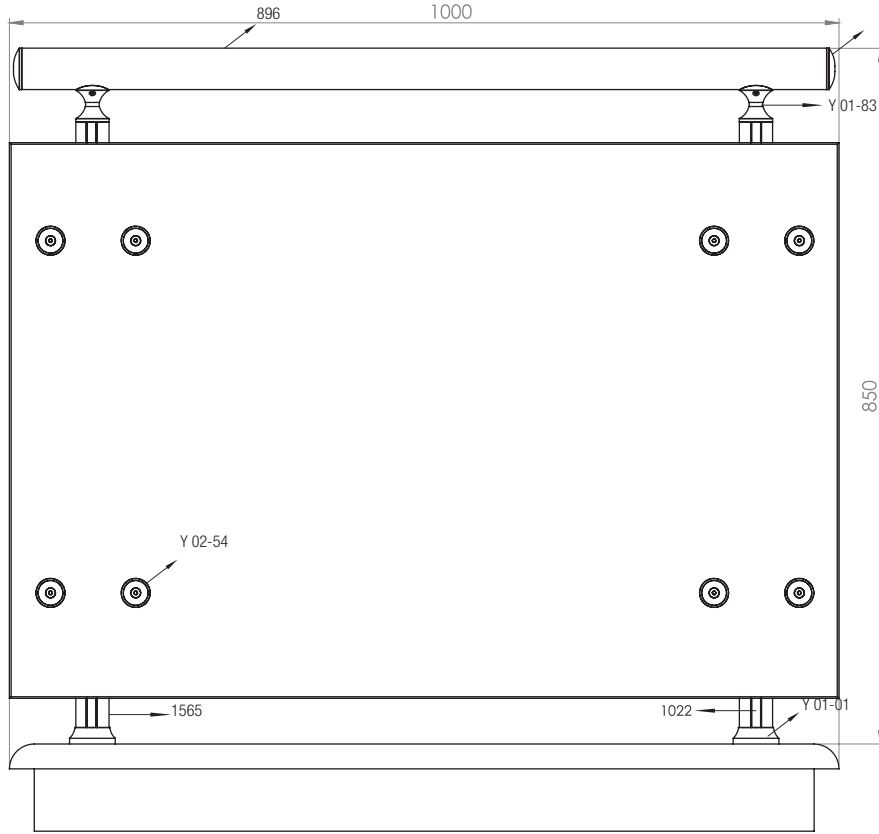

Alüminyum Küpeşte Yuvarlak Sistem Detayları

Aluminium Round Railing System Application Details

Y 40

Ürün Kodu Product Code	Ürün Adı Product Name	Adet / mt PCS / m	Ürün Kodu Product Code	Ürün Adı Product Name	Adet / mt PCS / m
896	Ø 50 Profil	1/1m	01-51	Ø 50'lik Boru Tapası	2/
2246	Ø 40 Dikme Profil	2/0.75m	Y 01-90	Ø 40'lık Angraj Demiri 21 cm	2/
1022	Ø 40 Dikme Kapağı	4/0.75m			
2825	Ø 30 Kanallı Dikme	2/0.65m			
2826	Ø 30 Dikme Kapağı	2/0.65m			
01-96	Ø 40'lık Dikme Mafsals Takımı	2/			
01-01-1	Ø 40'lık Tek Kanal Dikme Flanşı	2/			
01-78	Ø 30x40 Dekorlu Ara Bağlantı	4/			