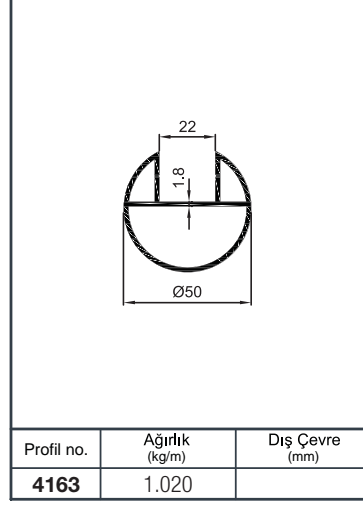

BORU PROFİLLER

Profil No	D mm	d mm	s mm	Kg/m
1047	8	5	1,5	0,083
1573	10	5	2,5	0,160
6368	12	10	1,0	0,094
2618	13	10,6	1,2	0,121
4090	14	12	1,0	0,111
2878	15,8	13	1,4	0,172
1234	15,8	12	1,9	0,224
492	15,8	9,8	3	0,327
471	15,8	7	4,4	0,427
916	15,8	6	4,9	0,454
4901	20	16	2,0	0,307
3327	30	27	1,5	0,364
1571	30	26	2,0	0,477
908	30	24	3,0	0,690
978	30	22	4,0	0,886
5726	35	32	1,5	0,428
3326	35	31	2,0	0,562
3826	40	36	2,0	0,647
910	40	35	2,5	0,798
755	50	47,4	1,3	0,541
2622	50	47	1,5	0,620
2984	50	46,4	1,8	0,738
896	50	46	2,0	0,817
3066	50	45,6	2,2	0,895
917	50	45	2,5	1,011
593	60	56	2,0	0,987
909	60	55	2,5	1,223
563	60	54	3,0	1,455