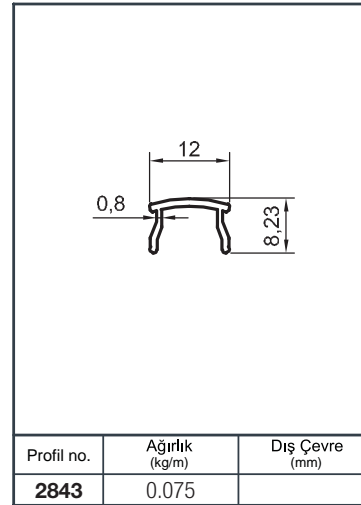

BORU PROFİLLER

Profil No	D mm	d mm	s mm	Kg/m
1047	8	5	1,5	0,083
1573	10	5	2,5	0,160
6368	12	10	1,0	0,094
2618	13	10,6	1,2	0,121
4090	14	12	1,0	0,111
2878	15,8	13	1,4	0,172
1234	15,8	12	1,9	0,224
492	15,8	9,8	3	0,327
471	15,8	7	4,4	0,427
916	15,8	6	4,9	0,454
4901	20	16	2,0	0,307
3327	30	27	1,5	0,364
1571	30	26	2,0	0,477
908	30	24	3,0	0,690
978	30	22	4,0	0,886
5726	35	32	1,5	0,428
3326	35	31	2,0	0,562
3826	40	36	2,0	0,647
910	40	35	2,5	0,798
755	50	47,4	1,3	0,541
2622	50	47	1,5	0,620
2984	50	46,4	1,8	0,738
896	50	46	2,0	0,817
3066	50	45,6	2,2	0,895
917	50	45	2,5	1,011
593	60	56	2,0	0,987
909	60	55	2,5	1,223
563	60	54	3,0	1,455