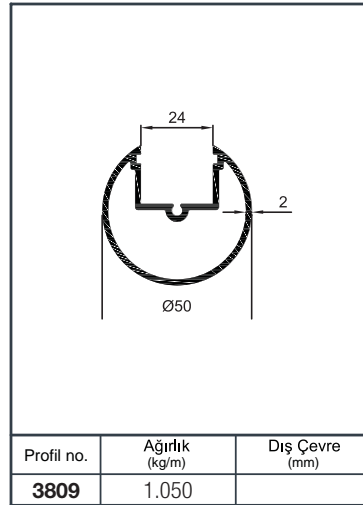

BORU PROFİLLER

Profil No	D mm	d mm	s mm	Kg/m
1047	8	5	1,5	0,083
1573	10	5	2,5	0,160
6368	12	10	1,0	0,094
2618	13	10,6	1,2	0,121
4090	14	12	1,0	0,111
2878	15,8	13	1,4	0,172
1234	15,8	12	1,9	0,224
492	15,8	9,8	3	0,327
471	15,8	7	4,4	0,427
916	15,8	6	4,9	0,454
4901	20	16	2,0	0,307
3327	30	27	1,5	0,364
1571	30	26	2,0	0,477
908	30	24	3,0	0,690
978	30	22	4,0	0,886
5726	35	32	1,5	0,428
3326	35	31	2,0	0,562
3826	40	36	2,0	0,647
910	40	35	2,5	0,798
755	50	47,4	1,3	0,541
2622	50	47	1,5	0,620
2984	50	46,4	1,8	0,738
896	50	46	2,0	0,817
3066	50	45,6	2,2	0,895
917	50	45	2,5	1,011
593	60	56	2,0	0,987
909	60	55	2,5	1,223
563	60	54	3,0	1,455