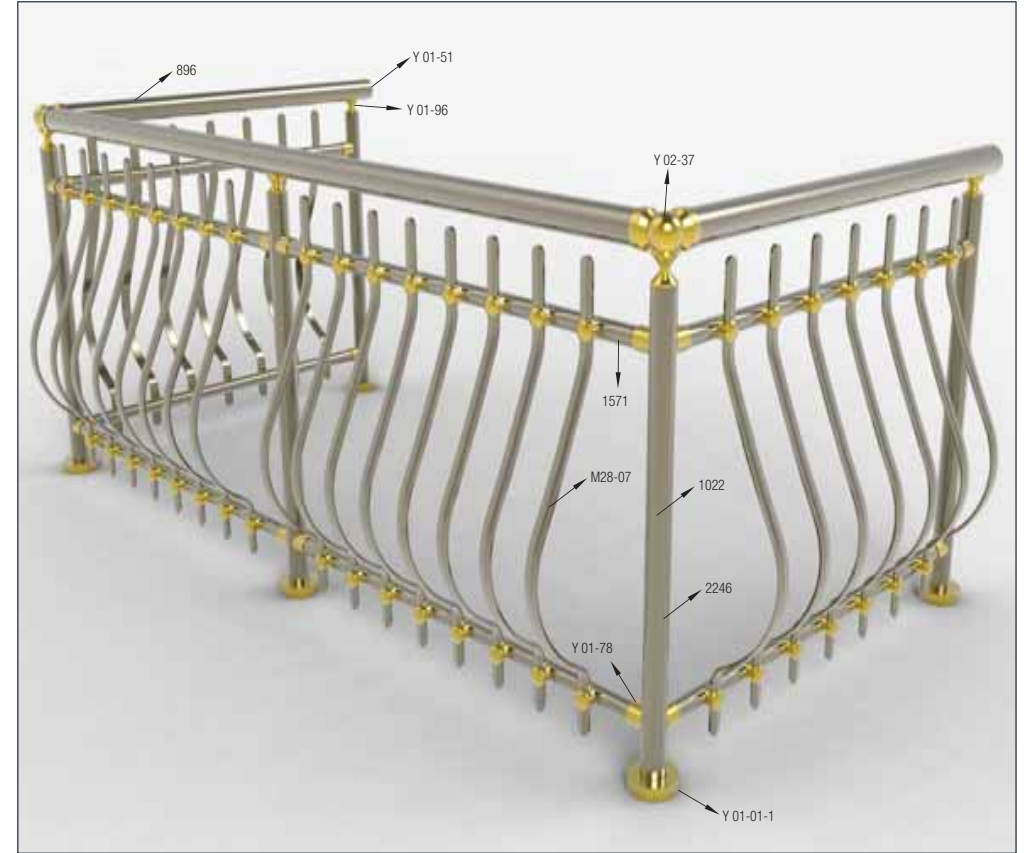

Ürün Kodu Product Code	Ürün Adı Product Name	Adet / mt PCS / m	Ürün Kodu Product Code	Ürün Adı Product Name	Adet / mt PCS / m
896	Ø 50 Profil	1/1m	Y 01-57	Ø 16'lık Boru Tapası	8/
1565	Ø 40 Dikme Profil	2/0.75m	Y 01-99-1	Ø 16x40 Çiftli Emniyet Tutamağı	8/
1022	Ø 40 Dikme Kapağı	4/0.75m	Y 01-90	Ø 40'lık Angraj Demiri 21 cm	2/
1234	Ø 16 Profil	4/1m			
Y 01-01	Ø 40'lık Dikme Flaşı	2/			
Y 01-51	Ø 50'lık Boru Tapası	2/			
Y 01-43	Emniyet Frezeli Cam Tutamağı	4/			
Y 01-96	Ø 40'lık Dikme Mafsal Takımı	2/			

Alüminyum Küpeşte Yuvarlak Sistem Detayları

Aluminium Round Railing System Application Details

Y 40

Ürün Kodu Product Code	Ürün Adı Product Name	Adet / mt PCS / m	Ürün Kodu Product Code	Ürün Adı Product Name	Adet / mt PCS / m
896	Ø 50 Profil	1/1m	Y 01-68	Ø 40'lık İkiz Dikme Dekor	2/
1565	Ø 40 Dikme Profil	2/0.75m	Y 01-92	Ø 40'lık Dikme Dekor Bağlantı	5/
1022	Ø 40 Dikme Kapağı	4/0.75m	Y 01-90	Ø 40'lık Angraj Demiri 21 cm	2/
Y 01-51	Ø 50'lik Boru Tapası	2/			
Y 01-05-1	Ø 40'lık Dikme Lüks Mafsal Takımı	2/			
Y 01-01	Ø 40'lık Dikme Flanşı	2/			
Y 01-69	Ø 40'lık Gelin Dikme Dekor	2/			
Y 01-70	Ø 40'lık Paşa Dikme Dekor	1/			