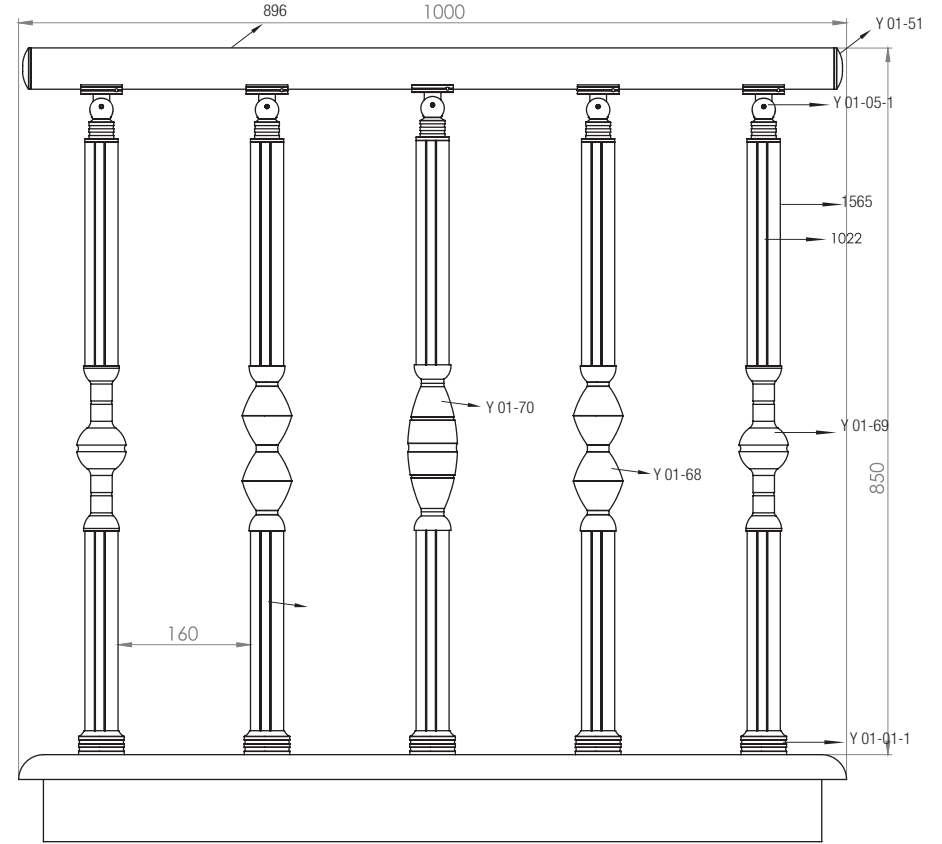

Alüminyum Küpeşte Yuvarlak Sistem Detayları

Aluminium Round Railing System Application Details

Y 40

Ürün Kodu Product Code	Ürün Adı Product Name	Adet / mt PCS / m	Ürün Kodu Product Code	Ürün Adı Product Name	Adet / mt PCS / m
896	Ø 50 Profil	1/1m	Y 01-68	Ø 40'lık İkiz Dikme Dekor	2/
1565	Ø 40 Dikme Profil	2/0.75m	Y 01-92	Ø 40'lık Dikme Dekor Bağlantı	5/
1022	Ø 40 Dikme Kapağı	4/0.75m	Y 01-90	Ø 40'lık Angraj Demiri 21 cm	2/
Y 01-51	Ø 50'lik Boru Tapası	2/			
Y 01-05-1	Ø 40'lık Dikme Lüks Mafsal Takımı	2/			
Y 01-01	Ø 40'lık Dikme Flanşı	2/			
Y 01-69	Ø 40'lık Gelin Dikme Dekor	2/			
Y 01-70	Ø 40'lık Paşa Dikme Dekor	1/