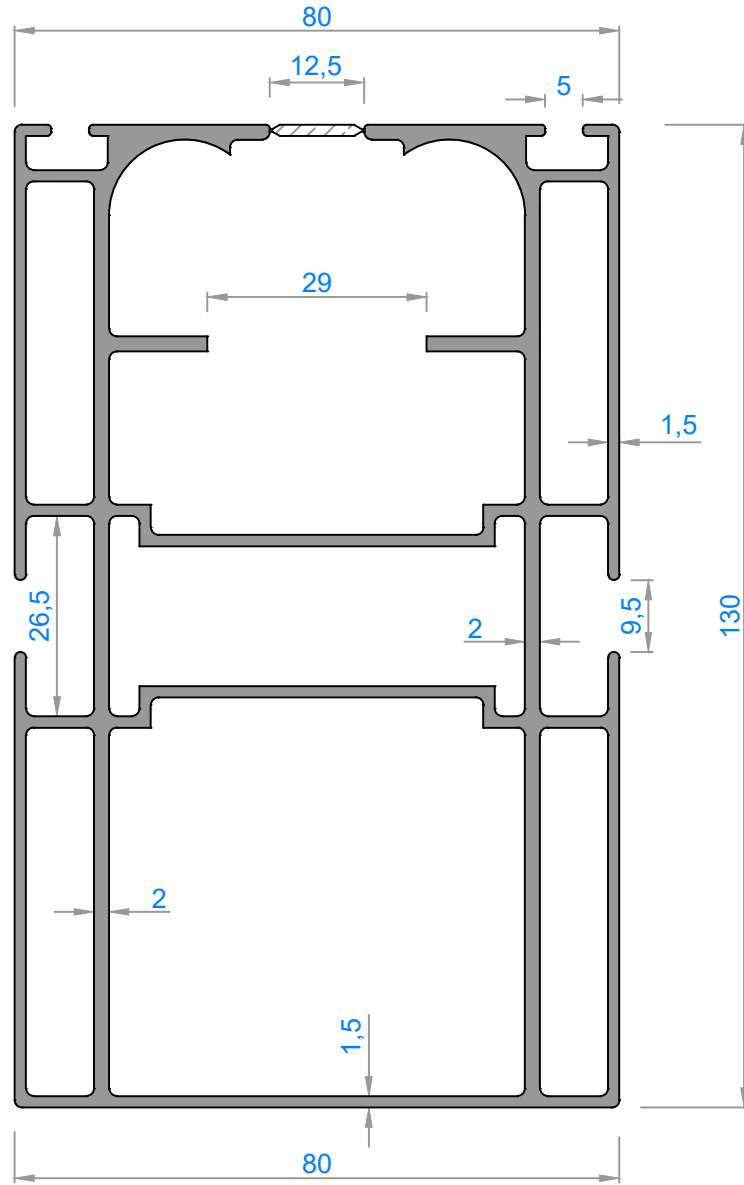

TENTE PROFİLLERİ / Awning Profiles

4768 - 3,982 kg/m

4742 - 0,840 kg/m

4741 - 0,160 kg/m

3371 - 0,949 kg/m

1511 - 0,865 kg/m

2101 - 0,840 kg/m

1885 - 0,840 kg/m

1360 - 0,904 kg/m

1189 - 0,795 kg/m

1183 - 1,000 kg/m

1195 - 0,855 kg/m

1734 - 0,323 kg/m

1364 - 0,390 kg/m

1192 - 0,263 kg/m

1191 - 0,239 kg/m

5126 - 0,340 kg/m