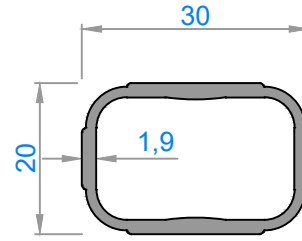

TENTE PROFİLLERİ / Awning Profiles

4768 - 3,982 kg/m

4742 - 0,840 kg/m

4741 - 0,160 kg/m

3371 - 0,949 kg/m

1511 - 0,865 kg/m

2101 - 0,840 kg/m

1885 - 0,840 kg/m

1360 - 0,904 kg/m

1189 - 0,795 kg/m

1183 - 1,000 kg/m

1195 - 0,855 kg/m

1734 - 0,323 kg/m

1364 - 0,390 kg/m

1192 - 0,263 kg/m

1191 - 0,239 kg/m

5126 - 0,340 kg/m