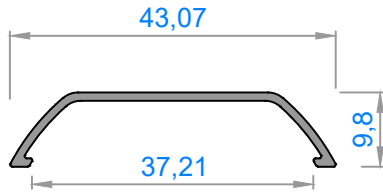

TENTE PROFİLLERİ / Awning Profiles

4768 - 3,982 kg/m

4742 - 0,840 kg/m

4741 - 0,160 kg/m

3371 - 0,949 kg/m

1511 - 0,865 kg/m

2101 - 0,840 kg/m

1885 - 0,840 kg/m

1360 - 0,904 kg/m

1189 - 0,795 kg/m

1183 - 1,000 kg/m

1195 - 0,855 kg/m

1734 - 0,323 kg/m

1364 - 0,390 kg/m

1192 - 0,263 kg/m

1191 - 0,239 kg/m

5126 - 0,340 kg/m