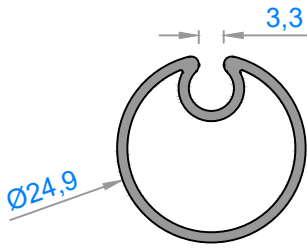

TENTE PROFİLLERİ / Awning Profiles

4768 - 3,982 kg/m

4742 - 0,840 kg/m

4741 - 0,160 kg/m

3371 - 0,949 kg/m

1511 - 0,865 kg/m

2101 - 0,840 kg/m

1885 - 0,840 kg/m

1360 - 0,904 kg/m

1189 - 0,795 kg/m

1183 - 1,000 kg/m

1195 - 0,855 kg/m

1734 - 0,323 kg/m

1364 - 0,390 kg/m

1192 - 0,263 kg/m

1191 - 0,239 kg/m