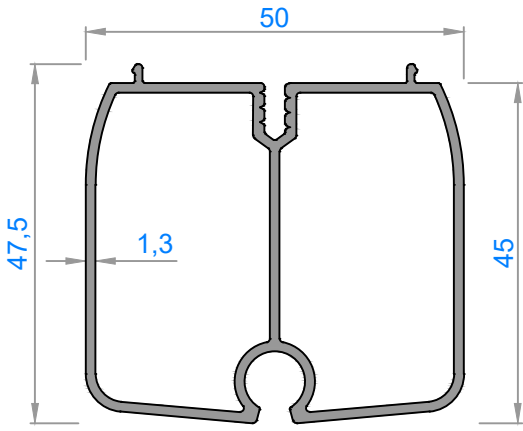

TENTE PROFİLLERİ / Awning Profiles

4768 - 3,982 kg/m

4742 - 0,840 kg/m

4741 - 0,160 kg/m

3371 - 0,949 kg/m

1511 - 0,865 kg/m

2101 - 0,840 kg/m

1885 - 0,840 kg/m

1360 - 0,904 kg/m

1189 - 0,795 kg/m

1183 - 1,000 kg/m

1195 - 0,855 kg/m

1734 - 0,323 kg/m

1364 - 0,390 kg/m

1192 - 0,263 kg/m

1191 - 0,239 kg/m

5126 - 0,340 kg/m