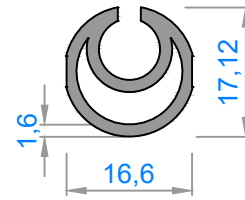

TENTE PROFİLLERİ / Awning Profiles

4768 - 3,982 kg/m

4742 - 0,840 kg/m

4741 - 0,160 kg/m

3371 - 0,949 kg/m

1511 - 0,865 kg/m

2101 - 0,840 kg/m

1885 - 0,840 kg/m

1360 - 0,904 kg/m

1189 - 0,795 kg/m

1183 - 1,000 kg/m

1195 - 0,855 kg/m

1734 - 0,323 kg/m

1364 - 0,390 kg/m

1192 - 0,263 kg/m

1191 - 0,239 kg/m

5126 - 0,340 kg/m