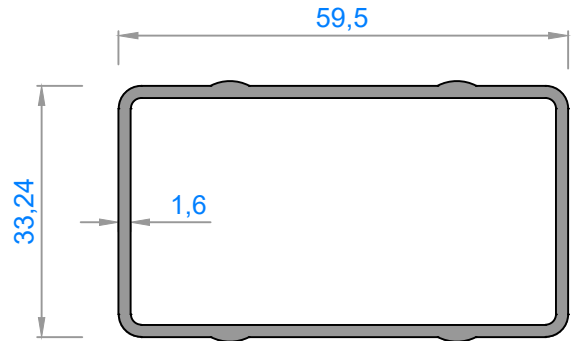

TENTE PROFİLLERİ / Awning Profiles

4768 - 3,982 kg/m

4742 - 0,840 kg/m

4741 - 0,160 kg/m

3371 - 0,949 kg/m

1511 - 0,865 kg/m

2101 - 0,840 kg/m

1885 - 0,840 kg/m

1360 - 0,904 kg/m

1189 - 0,795 kg/m

1183 - 1,000 kg/m

1195 - 0,855 kg/m

1734 - 0,323 kg/m

1364 - 0,390 kg/m

1192 - 0,263 kg/m

1191 - 0,239 kg/m

5126 - 0,340 kg/m