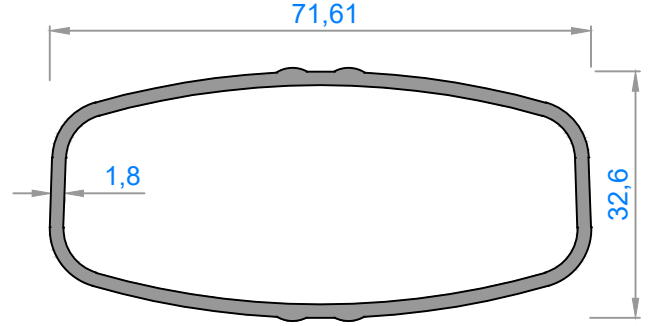

TENTE PROFİLLERİ / Awning Profiles

4768 - 3,982 kg/m

4742 - 0,840 kg/m

4741 - 0,160 kg/m

3371 - 0,949 kg/m

1511 - 0,865 kg/m

2101 - 0,840 kg/m

1885 - 0,840 kg/m

1360 - 0,904 kg/m

1189 - 0,795 kg/m

1183 - 1,000 kg/m

1195 - 0,855 kg/m

1734 - 0,323 kg/m

1364 - 0,390 kg/m

1192 - 0,263 kg/m

1191 - 0,239 kg/m

5126 - 0,340 kg/m