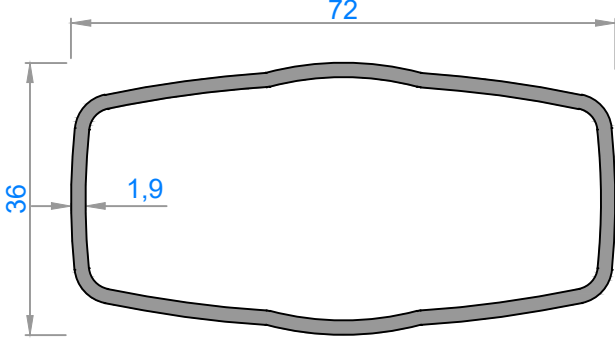

TENTE PROFİLLERİ / Awning Profiles

4768 - 3,982 kg/m

4742 - 0,840 kg/m

4741 - 0,160 kg/m

3371 - 0,949 kg/m

1511 - 0,865 kg/m

2101 - 0,840 kg/m

1885 - 0,840 kg/m

1360 - 0,904 kg/m

1189 - 0,795 kg/m

1183 - 1,000 kg/m

1195 - 0,855 kg/m

1734 - 0,323 kg/m

1364 - 0,390 kg/m

1192 - 0,263 kg/m

1191 - 0,239 kg/m

5126 - 0,340 kg/m