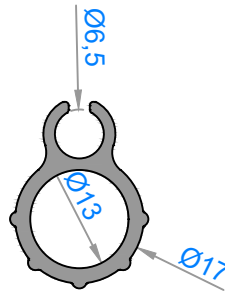

TENTE PROFİLLERİ / Awning Profiles

4768 - 3,982 kg/m

4742 - 0,840 kg/m

4741 - 0,160 kg/m

3371 - 0,949 kg/m

1511 - 0,865 kg/m

2101 - 0,840 kg/m

1885 - 0,840 kg/m

1360 - 0,904 kg/m

1189 - 0,795 kg/m

1183 - 1,000 kg/m

1195 - 0,855 kg/m

1734 - 0,323 kg/m

1364 - 0,390 kg/m

1192 - 0,263 kg/m

1191 - 0,239 kg/m