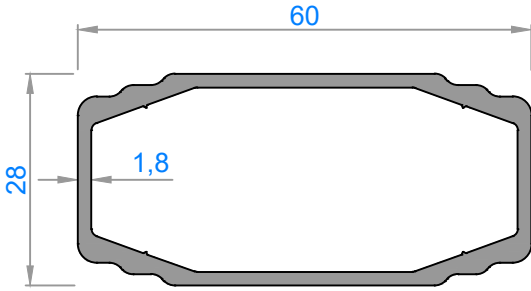

TENTE PROFİLLERİ / Awning Profiles

4768 - 3,982 kg/m

4742 - 0,840 kg/m

4741 - 0,160 kg/m

3371 - 0,949 kg/m

1511 - 0,865 kg/m

2101 - 0,840 kg/m

1885 - 0,840 kg/m

1360 - 0,904 kg/m

1189 - 0,795 kg/m

1183 - 1,000 kg/m

1195 - 0,855 kg/m

1734 - 0,323 kg/m

1364 - 0,390 kg/m

1192 - 0,263 kg/m

1191 - 0,239 kg/m

5126 - 0,340 kg/m