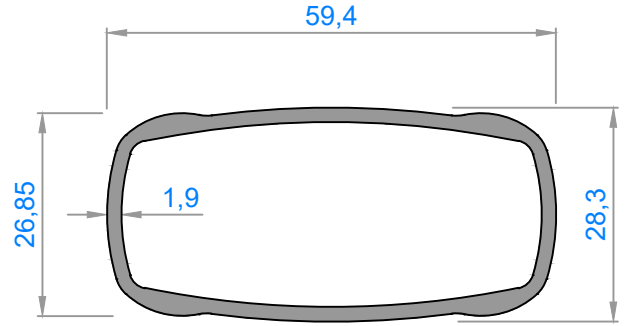

TENTE PROFİLLERİ / Awning Profiles

4768 - 3,982 kg/m

4742 - 0,840 kg/m

4741 - 0,160 kg/m

3371 - 0,949 kg/m

1511 - 0,865 kg/m

2101 - 0,840 kg/m

1885 - 0,840 kg/m

1360 - 0,904 kg/m

1189 - 0,795 kg/m

1183 - 1,000 kg/m

1195 - 0,855 kg/m

1734 - 0,323 kg/m

1364 - 0,390 kg/m

1192 - 0,263 kg/m

1191 - 0,239 kg/m

5126 - 0,340 kg/m