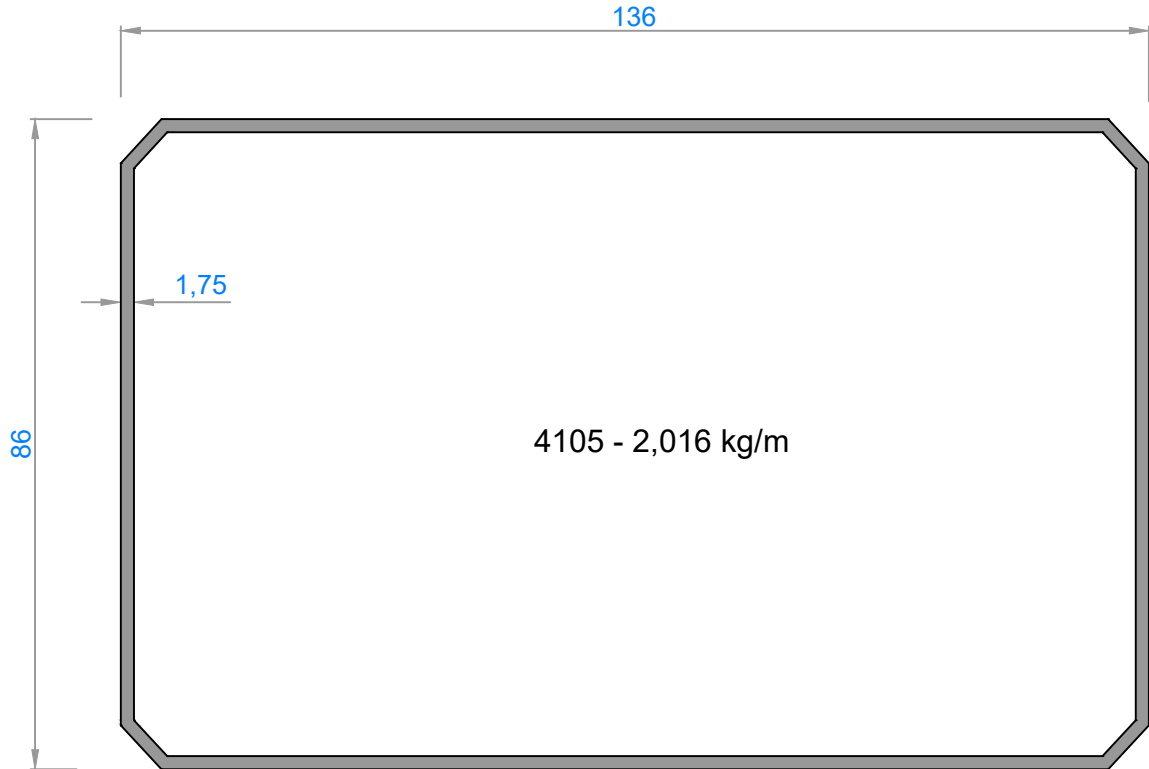

TENTE PROFİLLERİ / Awning Profiles

4768 - 3,982 kg/m

4742 - 0,840 kg/m

4741 - 0,160 kg/m

3371 - 0,949 kg/m

1511 - 0,865 kg/m

2101 - 0,840 kg/m

1885 - 0,840 kg/m

1360 - 0,904 kg/m

1189 - 0,795 kg/m

1183 - 1,000 kg/m

1195 - 0,855 kg/m

1734 - 0,323 kg/m

1364 - 0,390 kg/m

1192 - 0,263 kg/m

1191 - 0,239 kg/m

5126 - 0,340 kg/m