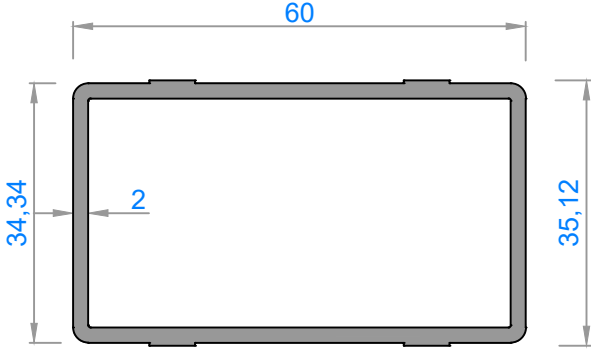

TENTE PROFİLLERİ / Awning Profiles

4768 - 3,982 kg/m

4742 - 0,840 kg/m

4741 - 0,160 kg/m

3371 - 0,949 kg/m

1511 - 0,865 kg/m

2101 - 0,840 kg/m

1885 - 0,840 kg/m

1360 - 0,904 kg/m

1189 - 0,795 kg/m

1183 - 1,000 kg/m

1195 - 0,855 kg/m

1734 - 0,323 kg/m

1364 - 0,390 kg/m

1192 - 0,263 kg/m

1191 - 0,239 kg/m

5126 - 0,340 kg/m