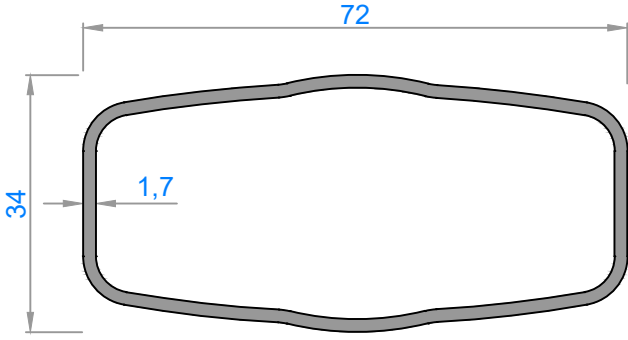

TENTE PROFİLLERİ / Awning Profiles

4768 - 3,982 kg/m

4742 - 0,840 kg/m

4741 - 0,160 kg/m

3371 - 0,949 kg/m

1511 - 0,865 kg/m

2101 - 0,840 kg/m

1885 - 0,840 kg/m

1360 - 0,904 kg/m

1189 - 0,795 kg/m

1183 - 1,000 kg/m

1195 - 0,855 kg/m

1734 - 0,323 kg/m

1364 - 0,390 kg/m

1192 - 0,263 kg/m

1191 - 0,239 kg/m

5126 - 0,340 kg/m