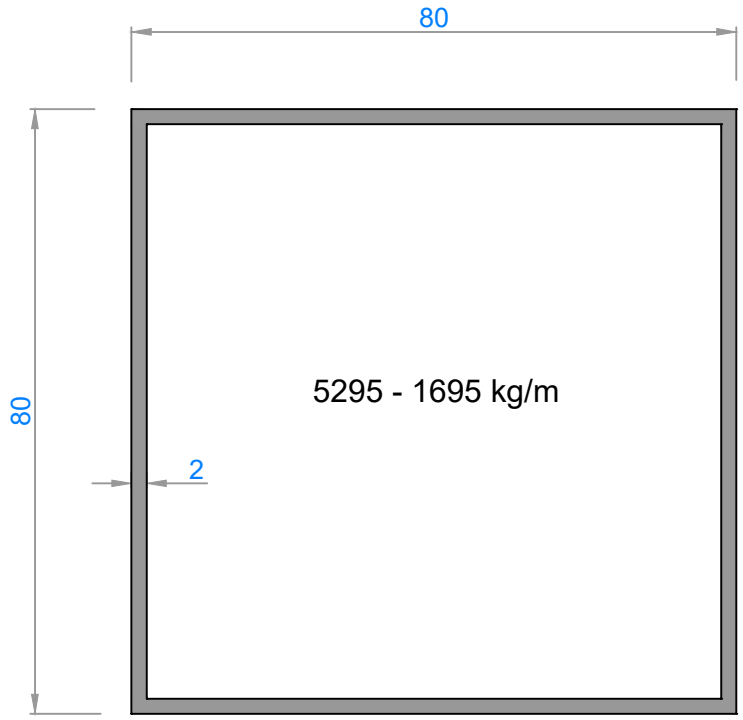

TENTE PROFİLLERİ / Awning Profiles

4768 - 3,982 kg/m

4742 - 0,840 kg/m

4741 - 0,160 kg/m

3371 - 0,949 kg/m

1511 - 0,865 kg/m

2101 - 0,840 kg/m

1885 - 0,840 kg/m

1360 - 0,904 kg/m

1189 - 0,795 kg/m

1183 - 1,000 kg/m

1195 - 0,855 kg/m

1734 - 0,323 kg/m

1364 - 0,390 kg/m

1192 - 0,263 kg/m

1191 - 0,239 kg/m

5126 - 0,340 kg/m