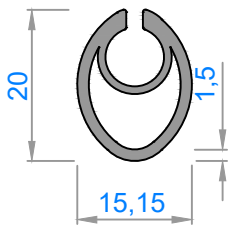

TENTE PROFİLLERİ / Awning Profiles

4768 - 3,982 kg/m

4742 - 0,840 kg/m

4741 - 0,160 kg/m

3371 - 0,949 kg/m

1511 - 0,865 kg/m

2101 - 0,840 kg/m

1885 - 0,840 kg/m

1360 - 0,904 kg/m

1189 - 0,795 kg/m

1183 - 1,000 kg/m

1195 - 0,855 kg/m

1734 - 0,323 kg/m

1364 - 0,390 kg/m

1192 - 0,263 kg/m

1191 - 0,239 kg/m