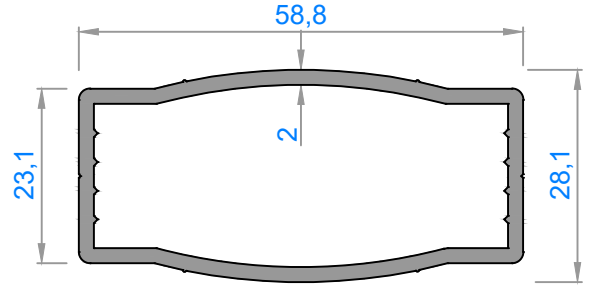

TENTE PROFİLLERİ / Awning Profiles

4768 - 3,982 kg/m

4742 - 0,840 kg/m

4741 - 0,160 kg/m

3371 - 0,949 kg/m

1511 - 0,865 kg/m

2101 - 0,840 kg/m

1885 - 0,840 kg/m

1360 - 0,904 kg/m

1189 - 0,795 kg/m

1183 - 1,000 kg/m

1195 - 0,855 kg/m

1734 - 0,323 kg/m

1364 - 0,390 kg/m

1192 - 0,263 kg/m

1191 - 0,239 kg/m

5126 - 0,340 kg/m