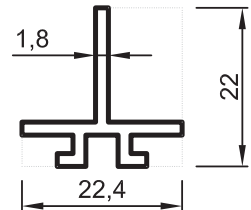

• STANDART PROFİLLER

Stand ve Sehpa Profilleri

No : 2633
Dikme
0,660 kg/m

No : 2580
Dikme
0,520 kg/m

No : 2578
Dikme
0,400 kg/m

No : 2629
Dikme
0,870 kg/m

2714
Bağlantı
0,730 kg/m

No : 3084
Dikme
0,425 kg/m

No : 2715
Bağlantı
0,570 kg/m

No : 3205
Te Adaptör
0,260 kg/m

No : 2653
Yatay Kayıt
0,640 kg/m

No : 2721
Yatay Kayıt
0,405 kg/m

No : 2576
Yatay Kayıt
0,425 kg/m

No : 2576-A
Yatay Kayıt
0,450 kg/m

No : 2575
Yatay Kayıt
0,335 kg/m