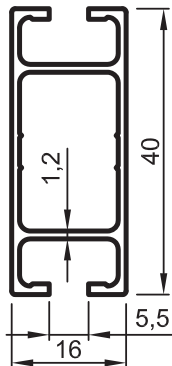

• STANDART PROFİLLER

Stand ve Sehpa Profilleri

No : 2633
Dikme
0,660 kg/m

No : 2580
Dikme
0,520 kg/m

No : 2578
Dikme
0,400 kg/m

No : 2629
Dikme
0,870 kg/m

2714
Bağlantı
0,730 kg/m

No : 3084
Dikme
0,425 kg/m

No : 2715
Bağlantı
0,570 kg/m

No : 3205
Te Adaptör
0,260 kg/m

No : 2653
Yatay Kayıt
0,640 kg/m

No : 2721
Yatay Kayıt
0,405 kg/m

No : 2576
Yatay Kayıt
0,425 kg/m

No : 2576-A
Yatay Kayıt
0,450 kg/m

No : 2575
Yatay Kayıt
0,335 kg/m

Uyarı: Profil ağırlıklarımız teorik olup; teslim anındaki tartımız geçerlidir.

Warning: The weights of profile is theoretical, weighting at the time of delivery are valid.

- STANDART PROFİLLER

Stand ve Sehpa Profilleri

Warning: The weights of profile is theoretical, weighting at the time of delivery are valid.

• STANDART PROFİLLER

Stand ve Sehpa Aksesuarları

S 903A 90° + 90° + 135°
S 903B 90° + 90° + 120°

S 903 90° + 90° + 90°