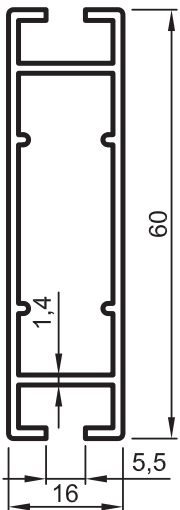

• STANDART PROFİLLER

Stand ve Sehpa Profilleri

No : 2633
Dikme
0,660 kg/m

No : 2580
Dikme
0,520 kg/m

No : 2578
Dikme
0,400 kg/m

No : 2629
Dikme
0,870 kg/m

2714
Bağlantı
0,730 kg/m

No : 3084
Dikme
0,425 kg/m

No : 2715
Bağlantı
0,570 kg/m

No : 3205
Te Adaptör
0,260 kg/m

No : 2653
Yatay Kayıt
0,640 kg/m

No : 2721
Yatay Kayıt
0,405 kg/m

No : 2576
Yatay Kayıt
0,425 kg/m

No : 2576-A
Yatay Kayıt
0,450 kg/m

No : 2575
Yatay Kayıt
0,335 kg/m

Uyarı: Profil ağırlıklarımız teorik olup; teslim anındaki tartımız geçerlidir.

Warning: The weights of profile is theoretical, weighting at the time of delivery are valid.

- STANDART PROFİLLER

Stand ve Sehpa Profilleri

S 903C 90° + 90° + 90°

S 904 90° + 90° + 90°

S 904A 90° + 90° + 90°

KAYIT BAĞLANTI
S 901

PROFİL TABANI
S 907

PROFİL TABANI
S 908

TAKOZ
S 906

SETİSKUR VİDA
S 910