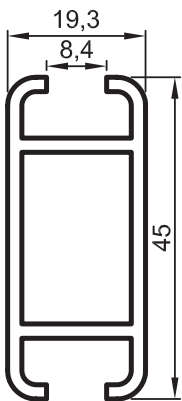

• STANDART PROFİLLER

Stand ve Sehpa Profilleri

No : 2633
Dikme
0,660 kg/m

No : 2580
Dikme
0,520 kg/m

No : 2578
Dikme
0,400 kg/m

No : 2629
Dikme
0,870 kg/m

2714
Bağlantı
0,730 kg/m

No : 3084
Dikme
0,425 kg/m

Uyarı: Profil ağırlıklarımız teorik olup; teslim anındaki tartımız geçerlidir.

Warning: The weights of profile is theoretical, weighting at the time of delivery are valid.

- STANDART PROFİLLER

Stand ve Sehpa Profilleri

No : 2751
Dikme
1,305 kg/m

No : 2704
Dikme
1,100 kg/m

No : 2736
Dikme
0,895 kg/m

No : 2737
Dikme
0,605 kg/m

No : 1938
Dikme
0,570 kg/m

No : 2753
Yatay Kayıt
1,295 kg/m

No : 4963
Yatay Kayıt
0,700 kg/m

No : 5093
Yatay Kayıt
0,780 kg/m

No : 2705
Yatay Kayıt
1,040 kg/m

No : 2727
Yatay Kayıt
0,970 kg/m

Uyarı: Profil ağırlıklarımız teorik olup; teslim anındaki tartımız geçerlidir.

Warning: The weights of profile is theoretical, weighting at the time of delivery are valid.