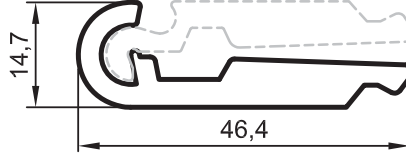

• STANDART PROFİLLER

Stand ve Sehpa Profilleri

No : 2633
Dikme
0,660 kg/m

No : 2580
Dikme
0,520 kg/m

No : 2578
Dikme
0,400 kg/m

No : 2629
Dikme
0,870 kg/m

2714
Bağlantı
0,730 kg/m

No : 3084
Dikme
0,425 kg/m