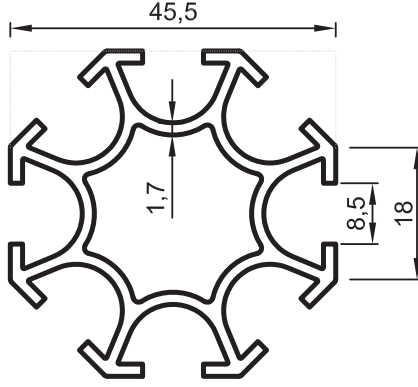

No : 2704
Dikme
1,100 kg/m