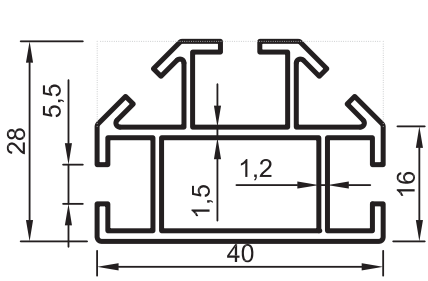

• STANDART PROFİLLER

Stand ve Sehpa Profilleri

No : 2633
Dikme
0,660 kg/m

No : 2580
Dikme
0,520 kg/m

No : 2578
Dikme
0,400 kg/m

No : 2629
Dikme
0,870 kg/m

2714
Bağlantı
0,730 kg/m

No : 3084
Dikme
0,425 kg/m