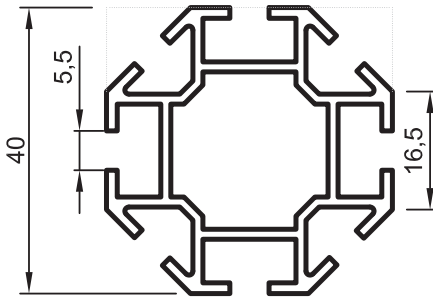

• STANDART PROFİLLER

Stand ve Sehpa Profilleri

No : 2633
Dikme
0,660 kg/m

No : 2580
Dikme
0,520 kg/m

No : 2578
Dikme
0,400 kg/m

No : 2629
Dikme
0,870 kg/m

2714
Bağlantı
0,730 kg/m

No : 3084
Dikme
0,425 kg/m

No : 2715
Bağlantı
0,570 kg/m

No : 3205
Te Adaptör
0,260 kg/m

No : 2653
Yatay Kayıt
0,640 kg/m

No : 2721
Yatay Kayıt
0,405 kg/m

No : 2576
Yatay Kayıt
0,425 kg/m

No : 2576-A
Yatay Kayıt
0,450 kg/m

No : 2575
Yatay Kayıt
0,335 kg/m