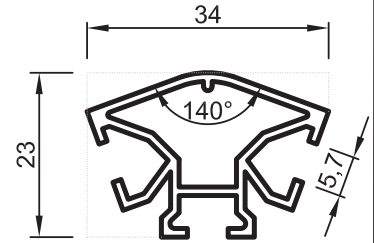

• STANDART PROFİLLER

Stand ve Sehpa Profilleri

No : 2633
Dikme
0,660 kg/m

No : 2580
Dikme
0,520 kg/m

No : 2578
Dikme
0,400 kg/m

No : 2629
Dikme
0,870 kg/m

2714
Bağlantı
0,730 kg/m

No : 3084
Dikme
0,425 kg/m

No : 2715
Bağlantı
0,570 kg/m

No : 3205
Te Adaptör
0,260 kg/m

No : 2653
Yatay Kayıt
0,640 kg/m

No : 2721
Yatay Kayıt
0,405 kg/m

No : 2576
Yatay Kayıt
0,425 kg/m

No : 2576-A
Yatay Kayıt
0,450 kg/m

No : 2575
Yatay Kayıt
0,335 kg/m

Uyarı: Profil ağırlıklarımız teorik olup; teslim anındaki tartımız geçerlidir.

Warning: The weights of profile is theoretical, weighting at the time of delivery are valid.

- STANDART PROFİLLER

Stand ve Sehpa Profilleri

Warning: The weights of profile is theoretical, weighting at the time of delivery are valid.

• STANDART PROFİLLER

Stand ve Sehpa Aksesuarları

S 903A 90° + 90° + 135°
S 903B 90° + 90° + 120°

S 903 90° + 90° + 90°