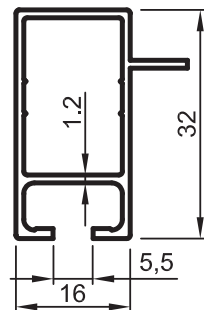

• STANDART PROFİLLER

Stand ve Sehpa Profilleri

No : 2633
Dikme
0,660 kg/m

No : 2580
Dikme
0,520 kg/m

No : 2578
Dikme
0,400 kg/m

No : 2629
Dikme
0,870 kg/m

2714
Bağlantı
0,730 kg/m

No : 3084
Dikme
0,425 kg/m

No : 2715
Bağlantı
0,570 kg/m

No : 3205
Te Adaptör
0,260 kg/m

No : 2653
Yatay Kayıt
0,640 kg/m

No : 2721
Yatay Kayıt
0,405 kg/m

No : 2576
Yatay Kayıt
0,425 kg/m

No : 2576-A
Yatay Kayıt
0,450 kg/m

No : 2575
Yatay Kayıt
0,335 kg/m

Uyarı: Profil ağırlıklarımız teorik olup; teslim anındaki tartımız geçerlidir.

Warning: The weights of profile is theoretical, weighting at the time of delivery are valid.

- STANDART PROFİLLER

Stand ve Sehpa Profilleri