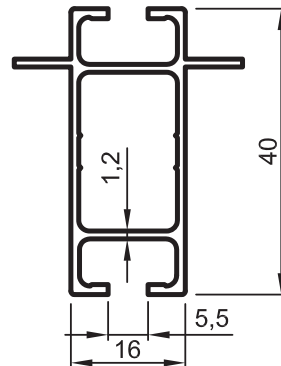

• STANDART PROFİLLER

Stand ve Sehpa Profilleri

No : 2633
Dikme
0,660 kg/m

No : 2580
Dikme
0,520 kg/m

No : 2578
Dikme
0,400 kg/m

No : 2629
Dikme
0,870 kg/m

2714
Bağlantı
0,730 kg/m

No : 3084
Dikme
0,425 kg/m

No : 2715
Bağlantı
0,570 kg/m

No : 3205
Te Adaptör
0,260 kg/m

No : 2653
Yatay Kayıt
0,640 kg/m

No : 2721
Yatay Kayıt
0,405 kg/m

No : 2576
Yatay Kayıt
0,425 kg/m

No : 2576-A
Yatay Kayıt
0,450 kg/m

No : 2575
Yatay Kayıt
0,335 kg/m

Uyarı: Profil ağırlıklarımız teorik olup; teslim anındaki tartımız geçerlidir.

Warning: The weights of profile is theoretical, weighting at the time of delivery are valid.

- STANDART PROFİLLER

Stand ve Sehpa Profilleri