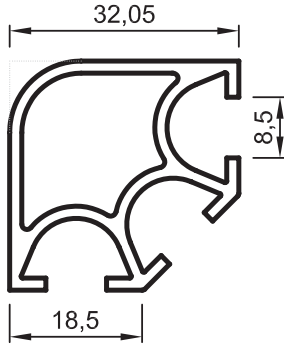

No : 2737
Dikme
0,605 kg/m