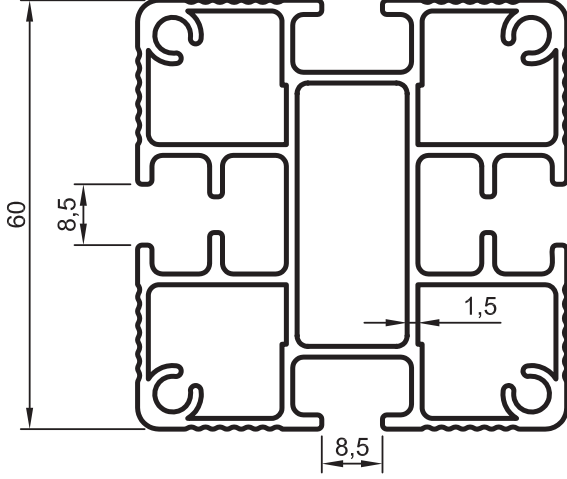

• STANDART PROFİLLER

Stand ve Sehpa Profilleri

No : 2786

35' lik Sigma Profili
1,335 kg/m

No : 1939

40' lik Sigma Profili
0,940 kg/m

No : 1949

45' lik Sigma Profili
1,645 kg/m

No : 2787

45' lik Sigma Profili
1,820 kg/m

No : 4661

Özel Profil
0,390 kg/m

DİKKAT: Bu sayfada yer alan profiller için en az sipariş miktarı 300 kg dır./ Minimum order quality: 300 kg

Uyarı: Profil ağırlıklarımız teorik olup; teslim anındaki tartımız geçerlidir.

Warning: The weights of profile is theoretical, weighting at the time of delivery are valid.

- STANDART PROFİLLER

Stand ve Sehpa Profilleri

No : 12538

60' lik Sigma Profili
2,115 kg/m

No : 7998

80' lik Sigma Profili
3,265 kg/m