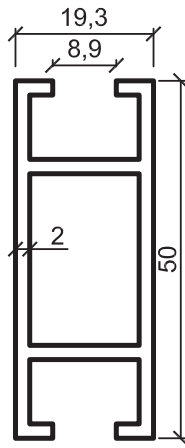

• STANDART PROFİLLER

Stand ve Sehpa Profilleri

No : 2633
Dikme
0,660 kg/m

No : 2580
Dikme
0,520 kg/m

No : 2578
Dikme
0,400 kg/m

No : 2629
Dikme
0,870 kg/m

2714
Bağlantı
0,730 kg/m

No : 3084
Dikme
0,425 kg/m

Uyarı: Profil ağırlıklarımız teorik olup; teslim anındaki tartımız geçerlidir.

Warning: The weights of profile is theoretical, weighting at the time of delivery are valid.

- STANDART PROFİLLER

Stand ve Sehpa Profilleri

No : 2751
Dikme
1,305 kg/m

No : 2704
Dikme
1,100 kg/m

No : 2736
Dikme
0,895 kg/m

No : 2737
Dikme
0,605 kg/m

No : 1938
Dikme
0,570 kg/m

No : 2753
Yatay Kayıt
1,295 kg/m

No : 4963
Yatay Kayıt
0,700 kg/m

No : 5093
Yatay Kayıt
0,780 kg/m

No : 2705
Yatay Kayıt
1,040 kg/m

No : 2727
Yatay Kayıt
0,970 kg/m

Uyarı: Profil ağırlıklarımız teorik olup; teslim anındaki tartımız geçerlidir.

Warning: The weights of profile is theoretical, weighting at the time of delivery are valid.