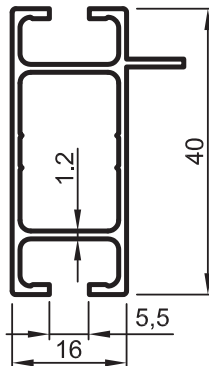

• STANDART PROFİLLER

Stand ve Sehpa Profilleri

No : 2633
Dikme
0,660 kg/m

No : 2580
Dikme
0,520 kg/m

No : 2578
Dikme
0,400 kg/m

No : 2629
Dikme
0,870 kg/m

2714
Bağlantı
0,730 kg/m

No : 3084
Dikme
0,425 kg/m

No : 2715
Bağlantı
0,570 kg/m

No : 3205
Te Adaptör
0,260 kg/m

No : 2653
Yatay Kayıt
0,640 kg/m

No : 2721
Yatay Kayıt
0,405 kg/m

No : 2576
Yatay Kayıt
0,425 kg/m

No : 2576-A
Yatay Kayıt
0,450 kg/m

No : 2575
Yatay Kayıt
0,335 kg/m

Uyarı: Profil ağırlıklarımız teorik olup; teslim anındaki tartımız geçerlidir.

Warning: The weights of profile is theoretical, weighting at the time of delivery are valid.

- STANDART PROFİLLER

Stand ve Sehpa Profilleri