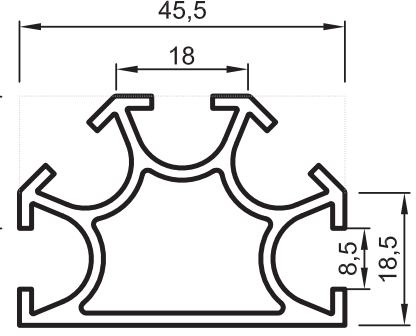

No : 2736
Dikme
0,895 kg/m