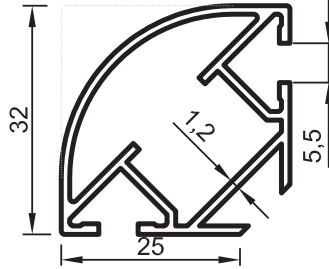

• STANDART PROFİLLER

Stand ve Sehpa Profilleri

No : 2633
Dikme
0,660 kg/m

No : 2580
Dikme
0,520 kg/m

No : 2578
Dikme
0,400 kg/m

No : 2629
Dikme
0,870 kg/m

2714
Bağlantı
0,730 kg/m

No : 3084
Dikme
0,425 kg/m

Uyarı: Profil ağırlıklarımız teorik olup; teslim anındaki tartımız geçerlidir.

Warning: The weights of profile is theoretical, weighting at the time of delivery are valid.

- STANDART PROFİLLER

Stand ve Sehpa Profilleri