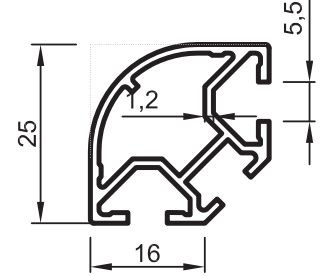

• STANDART PROFİLLER

Stand ve Sehpa Profilleri

No : 2633
Dikme
0,660 kg/m

No : 2580
Dikme
0,520 kg/m

No : 2578
Dikme
0,400 kg/m

No : 2629
Dikme
0,870 kg/m

2714
Bağlantı
0,730 kg/m

No : 3084
Dikme
0,425 kg/m

No : 2715
Bağlantı
0,570 kg/m

No : 3205
Te Adaptör
0,260 kg/m

No : 2653
Yatay Kayıt
0,640 kg/m

No : 2721
Yatay Kayıt
0,405 kg/m

No : 2576
Yatay Kayıt
0,425 kg/m

No : 2576-A
Yatay Kayıt
0,450 kg/m

No : 2575
Yatay Kayıt
0,335 kg/m