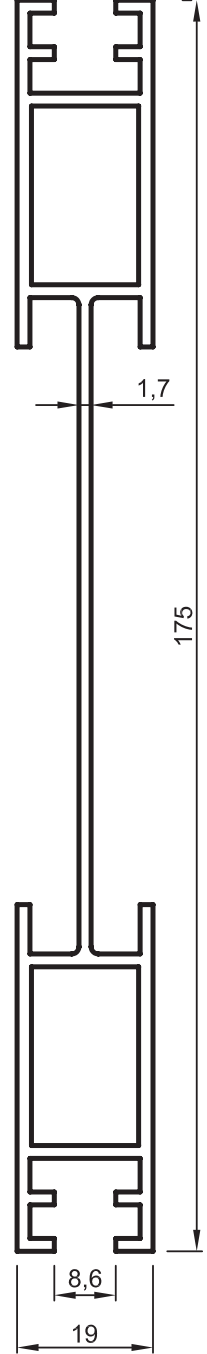

• STANDART PROFİLLER

Stand ve Sehpa Profilleri

No : 2633
Dikme
0,660 kg/m

No : 2580
Dikme
0,520 kg/m

No : 2578
Dikme
0,400 kg/m

No : 2629
Dikme
0,870 kg/m

2714
Bağlantı
0,730 kg/m

No : 3084
Dikme
0,425 kg/m

No : 2715
Bağlantı
0,570 kg/m

No : 3205
Te Adaptör
0,260 kg/m

No : 2653
Yatay Kayıt
0,640 kg/m

No : 2721
Yatay Kayıt
0,405 kg/m

No : 2576
Yatay Kayıt
0,425 kg/m

No : 2576-A
Yatay Kayıt
0,450 kg/m

No : 2575
Yatay Kayıt
0,335 kg/m

Uyarı: Profil ağırlıklarımız teorik olup; teslim anındaki tartımız geçerlidir.

Warning: The weights of profile is theoretical, weighting at the time of delivery are valid.

- STANDART PROFİLLER

Stand ve Sehpa Profilleri

Warning: The weights of profile is theoretical, weighting at the time of delivery are valid.

- STANDART PROFİLLER

Stand ve Sehpa Profilleri

No : 12538

60' lik Sigma Profili
2,115 kg/m

No : 7998

80' lik Sigma Profili
3,265 kg/m