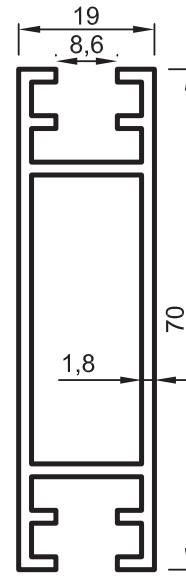

• STANDART PROFİLLER

Stand ve Sehpa Profilleri

No : 2633
Dikme
0,660 kg/m

No : 2580
Dikme
0,520 kg/m

No : 2578
Dikme
0,400 kg/m

No : 2629
Dikme
0,870 kg/m

2714
Bağlantı
0,730 kg/m

No : 3084
Dikme
0,425 kg/m

Uyarı: Profil ağırlıklarımız teorik olup; teslim anındaki tartımız geçerlidir.

Warning: The weights of profile is theoretical, weighting at the time of delivery are valid.

- STANDART PROFİLLER

Stand ve Sehpa Profilleri

No : 2751
Dikme
1,305 kg/m

No : 2704
Dikme
1,100 kg/m

No : 2736
Dikme
0,895 kg/m

No : 2737
Dikme
0,605 kg/m

No : 1938
Dikme
0,570 kg/m

No : 2753
Yatay Kayıt
1,295 kg/m

No : 4963
Yatay Kayıt
0,700 kg/m

No : 5093
Yatay Kayıt
0,780 kg/m

No : 2705
Yatay Kayıt
1,040 kg/m

No : 2727
Yatay Kayıt
0,970 kg/m

Uyarı: Profil ağırlıklarımız teorik olup; teslim anındaki tartımız geçerlidir.

Warning: The weights of profile is theoretical, weighting at the time of delivery are valid.