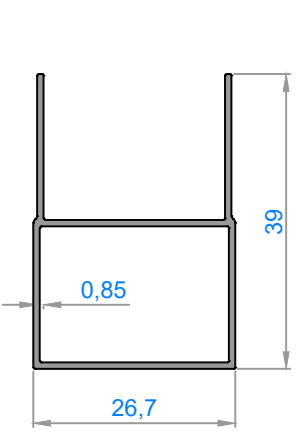

SİNEKLİK PROFİLLERİ / Flyscreen Profiles

1725 - 0,176 kg/m

1727 - 0,143 kg/m

1031 - 0,374 kg/m

1770 - 0,304 kg/m

1141 - 0,407 kg/m

1990 - 0,111 kg/m

2448 - 0,345 kg/m

1143 - 0,322 kg/m

1768 - 0,338 kg/m

2099 - 0,359 kg/m

2076 - 0,260 kg/m

2295 - 0,306 kg/m

2266 - 0,320 kg/m

1142 - 0,257 kg/m

4464 - 0,295 kg/m

4465 - 0,375 kg/m

4473 - 0,397 kg/m

4474 - 0,395 kg/m

4223 - 0,336 kg/m

4224 - 0,373 kg/m

4252 - 0,453 kg/m

4253 - 0,524 kg/m

4701 - 0,446 kg/m