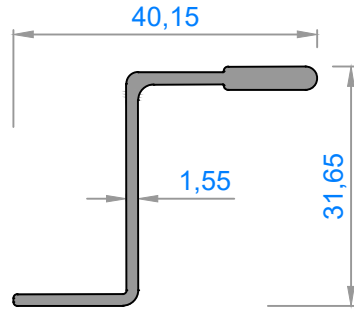

SİNEKLİK PROFİLLERİ / Flyscreen Profiles

1725 - 0,176 kg/m

1727 - 0,143 kg/m

1031 - 0,374 kg/m

1770 - 0,304 kg/m

1141 - 0,407 kg/m

1990 - 0,111 kg/m

2448 - 0,345 kg/m

1143 - 0,322 kg/m

1768 - 0,338 kg/m

2099 - 0,359 kg/m

2076 - 0,260 kg/m

2295 - 0,306 kg/m

2266 - 0,320 kg/m

1142 - 0,257 kg/m

4464 - 0,295 kg/m