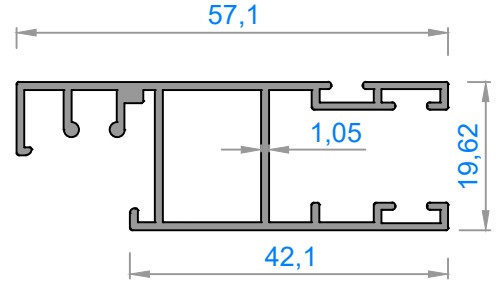

SİNEKLİK PROFİLLERİ / Flyscreen Profiles

1725 - 0,176 kg/m

1727 - 0,143 kg/m

1031 - 0,374 kg/m

1770 - 0,304 kg/m

1141 - 0,407 kg/m

1990 - 0,111 kg/m

2448 - 0,345 kg/m

1143 - 0,322 kg/m

1768 - 0,338 kg/m

2099 - 0,359 kg/m

2076 - 0,260 kg/m

2295 - 0,306 kg/m

2266 - 0,320 kg/m

1142 - 0,257 kg/m

4464 - 0,295 kg/m