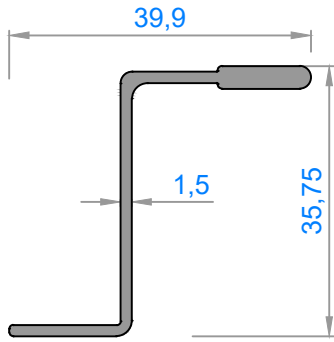

SİNEKLİK PROFİLLERİ / Flyscreen Profiles

1725 - 0,176 kg/m

1727 - 0,143 kg/m

1031 - 0,374 kg/m

1770 - 0,304 kg/m

1141 - 0,407 kg/m

1990 - 0,111 kg/m

2448 - 0,345 kg/m

1143 - 0,322 kg/m

1768 - 0,338 kg/m

2099 - 0,359 kg/m

2076 - 0,260 kg/m

2295 - 0,306 kg/m

2266 - 0,320 kg/m

1142 - 0,257 kg/m

4464 - 0,295 kg/m

4465 - 0,375 kg/m

4473 - 0,397 kg/m

4474 - 0,395 kg/m

4223 - 0,336 kg/m

4224 - 0,373 kg/m

4252 - 0,453 kg/m

4253 - 0,524 kg/m

4701 - 0,446 kg/m

4700 - 0,344 kg/m

4731 - 0,800 kg/m

4867 - 0,470 kg/m