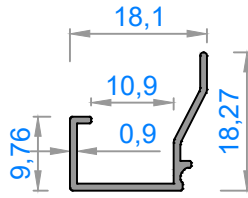

SİNEKLİK PROFİLLERİ / Flyscreen Profiles

1725 - 0,176 kg/m

1727 - 0,143 kg/m

1031 - 0,374 kg/m

1770 - 0,304 kg/m

1141 - 0,407 kg/m

1990 - 0,111 kg/m

2448 - 0,345 kg/m

1143 - 0,322 kg/m

1768 - 0,338 kg/m

2099 - 0,359 kg/m

2076 - 0,260 kg/m

2295 - 0,306 kg/m

2266 - 0,320 kg/m

1142 - 0,257 kg/m

4464 - 0,295 kg/m