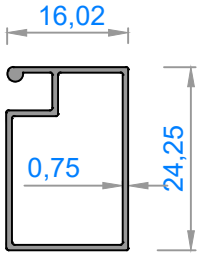

SİNEKLİK PROFİLLERİ / Flyscreen Profiles

1725 - 0,176 kg/m

1727 - 0,143 kg/m

1031 - 0,374 kg/m

1770 - 0,304 kg/m

1141 - 0,407 kg/m

1990 - 0,111 kg/m

2448 - 0,345 kg/m

1143 - 0,322 kg/m

1768 - 0,338 kg/m

2099 - 0,359 kg/m

2076 - 0,260 kg/m

2295 - 0,306 kg/m

2266 - 0,320 kg/m

1142 - 0,257 kg/m

4464 - 0,295 kg/m

4465 - 0,375 kg/m

4473 - 0,397 kg/m

4474 - 0,395 kg/m

4223 - 0,336 kg/m

4224 - 0,373 kg/m

4252 - 0,453 kg/m

4253 - 0,524 kg/m

4701 - 0,446 kg/m