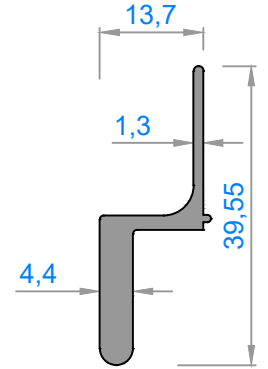

SİNEKLİK PROFİLLERİ / Flyscreen Profiles

1725 - 0,176 kg/m

1727 - 0,143 kg/m

1031 - 0,374 kg/m

1770 - 0,304 kg/m

1141 - 0,407 kg/m

1990 - 0,111 kg/m

2448 - 0,345 kg/m

1143 - 0,322 kg/m

1768 - 0,338 kg/m

2099 - 0,359 kg/m

2076 - 0,260 kg/m

2295 - 0,306 kg/m

2266 - 0,320 kg/m

1142 - 0,257 kg/m

4464 - 0,295 kg/m

4465 - 0,375 kg/m

4473 - 0,397 kg/m

4474 - 0,395 kg/m

4223 - 0,336 kg/m

4224 - 0,373 kg/m

4252 - 0,453 kg/m

4253 - 0,524 kg/m

4701 - 0,446 kg/m

4700 - 0,344 kg/m

4731 - 0,800 kg/m

4867 - 0,470 kg/m