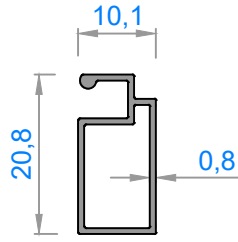

SİNEKLİK PROFİLLERİ / Flyscreen Profiles

1725 - 0,176 kg/m

1727 - 0,143 kg/m

1031 - 0,374 kg/m

1770 - 0,304 kg/m

1141 - 0,407 kg/m

1990 - 0,111 kg/m

2448 - 0,345 kg/m

1143 - 0,322 kg/m

1768 - 0,338 kg/m

2099 - 0,359 kg/m

2076 - 0,260 kg/m

2295 - 0,306 kg/m

2266 - 0,320 kg/m

1142 - 0,257 kg/m

4464 - 0,295 kg/m