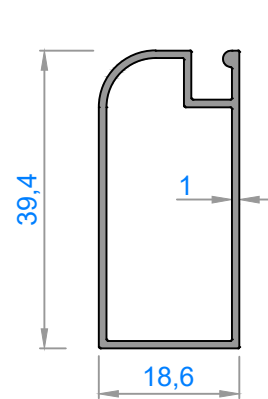

SİNEKLİK PROFİLLERİ / Flyscreen Profiles

1725 - 0,176 kg/m

1727 - 0,143 kg/m

1031 - 0,374 kg/m

1770 - 0,304 kg/m

1141 - 0,407 kg/m

1990 - 0,111 kg/m

2448 - 0,345 kg/m

1143 - 0,322 kg/m

1768 - 0,338 kg/m

2099 - 0,359 kg/m

2076 - 0,260 kg/m

2295 - 0,306 kg/m

2266 - 0,320 kg/m

1142 - 0,257 kg/m

4464 - 0,295 kg/m

4465 - 0,375 kg/m

4473 - 0,397 kg/m

4474 - 0,395 kg/m

4223 - 0,336 kg/m

4224 - 0,373 kg/m

4252 - 0,453 kg/m

4253 - 0,524 kg/m

4701 - 0,446 kg/m

4700 - 0,344 kg/m

4731 - 0,800 kg/m

4867 - 0,470 kg/m