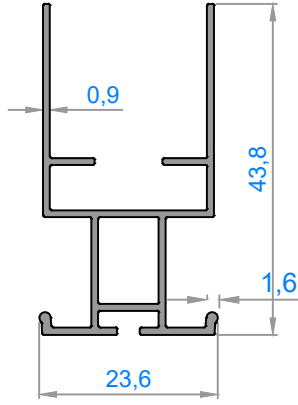

SİNEKLİK PROFİLLERİ / Flyscreen Profiles

1725 - 0,176 kg/m

1727 - 0,143 kg/m

1031 - 0,374 kg/m

1770 - 0,304 kg/m

1141 - 0,407 kg/m

1990 - 0,111 kg/m

2448 - 0,345 kg/m

1143 - 0,322 kg/m

1768 - 0,338 kg/m

2099 - 0,359 kg/m

2076 - 0,260 kg/m

2295 - 0,306 kg/m

2266 - 0,320 kg/m

1142 - 0,257 kg/m

4464 - 0,295 kg/m

4465 - 0,375 kg/m

4473 - 0,397 kg/m

4474 - 0,395 kg/m

4223 - 0,336 kg/m

4224 - 0,373 kg/m

4252 - 0,453 kg/m

4253 - 0,524 kg/m

4701 - 0,446 kg/m