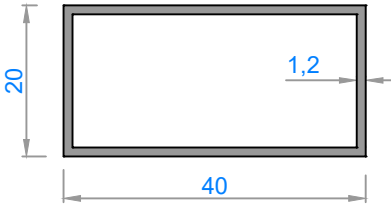

SİNEKLİK PROFİLLERİ / Flyscreen Profiles

1725 - 0,176 kg/m

1727 - 0,143 kg/m

1031 - 0,374 kg/m

1770 - 0,304 kg/m

1141 - 0,407 kg/m

1990 - 0,111 kg/m

2448 - 0,345 kg/m

1143 - 0,322 kg/m

1768 - 0,338 kg/m

2099 - 0,359 kg/m

2076 - 0,260 kg/m

2295 - 0,306 kg/m

2266 - 0,320 kg/m

1142 - 0,257 kg/m

4464 - 0,295 kg/m