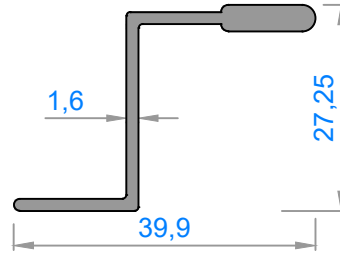

SİNEKLİK PROFİLLERİ / Flyscreen Profiles

1725 - 0,176 kg/m

1727 - 0,143 kg/m

1031 - 0,374 kg/m

1770 - 0,304 kg/m

1141 - 0,407 kg/m

1990 - 0,111 kg/m

2448 - 0,345 kg/m

1143 - 0,322 kg/m

1768 - 0,338 kg/m

2099 - 0,359 kg/m

2076 - 0,260 kg/m

2295 - 0,306 kg/m

2266 - 0,320 kg/m

1142 - 0,257 kg/m

4464 - 0,295 kg/m