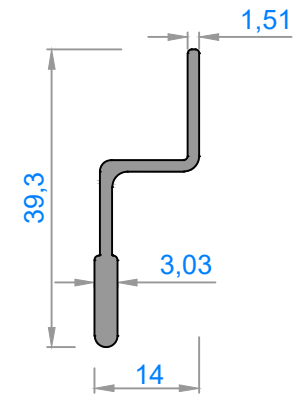

SİNEKLİK PROFİLLERİ / Flyscreen Profiles

1725 - 0,176 kg/m

1727 - 0,143 kg/m

1031 - 0,374 kg/m

1770 - 0,304 kg/m

1141 - 0,407 kg/m

1990 - 0,111 kg/m

2448 - 0,345 kg/m

1143 - 0,322 kg/m

1768 - 0,338 kg/m

2099 - 0,359 kg/m

2076 - 0,260 kg/m

2295 - 0,306 kg/m

2266 - 0,320 kg/m

1142 - 0,257 kg/m

4464 - 0,295 kg/m

4465 - 0,375 kg/m

4473 - 0,397 kg/m

4474 - 0,395 kg/m

4223 - 0,336 kg/m

4224 - 0,373 kg/m

4252 - 0,453 kg/m

4253 - 0,524 kg/m

4701 - 0,446 kg/m