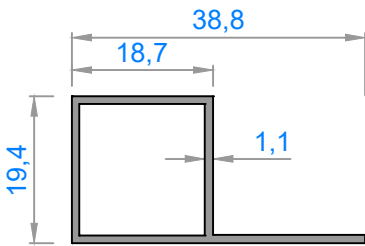

SİNEKLİK PROFİLLERİ / Flyscreen Profiles

1725 - 0,176 kg/m

1727 - 0,143 kg/m

1031 - 0,374 kg/m

1770 - 0,304 kg/m

1141 - 0,407 kg/m

1990 - 0,111 kg/m

2448 - 0,345 kg/m

1143 - 0,322 kg/m

1768 - 0,338 kg/m

2099 - 0,359 kg/m

2076 - 0,260 kg/m

2295 - 0,306 kg/m

2266 - 0,320 kg/m

1142 - 0,257 kg/m

4464 - 0,295 kg/m