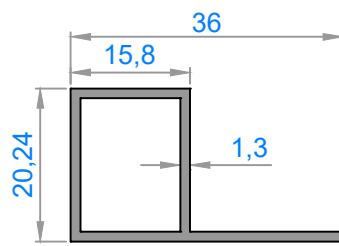

SİNEKLİK PROFİLLERİ / Flyscreen Profiles

1725 - 0,176 kg/m

1727 - 0,143 kg/m

1031 - 0,374 kg/m

1770 - 0,304 kg/m

1141 - 0,407 kg/m

1990 - 0,111 kg/m

2448 - 0,345 kg/m

1143 - 0,322 kg/m

1768 - 0,338 kg/m

2099 - 0,359 kg/m

2076 - 0,260 kg/m

2295 - 0,306 kg/m

2266 - 0,320 kg/m

1142 - 0,257 kg/m

4464 - 0,295 kg/m