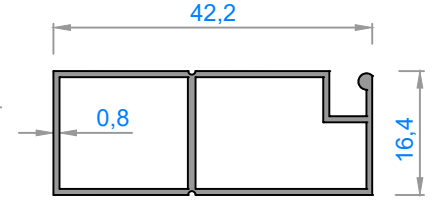

SİNEKLİK PROFİLLERİ / Flyscreen Profiles

1725 - 0,176 kg/m

1727 - 0,143 kg/m

1031 - 0,374 kg/m

1770 - 0,304 kg/m

1141 - 0,407 kg/m

1990 - 0,111 kg/m

2448 - 0,345 kg/m

1143 - 0,322 kg/m

1768 - 0,338 kg/m

2099 - 0,359 kg/m

2076 - 0,260 kg/m

2295 - 0,306 kg/m

2266 - 0,320 kg/m

1142 - 0,257 kg/m

4464 - 0,295 kg/m