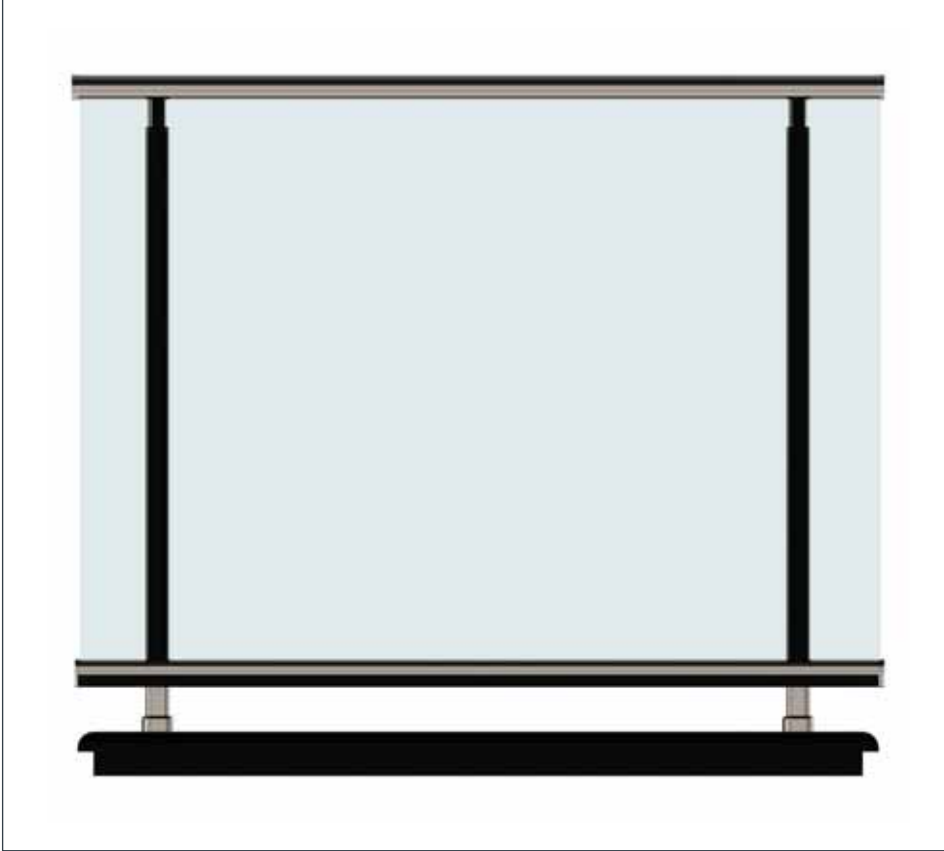

Ürün Kodu Product Code	Ürün Adı Product Name	Adet / mt PCS / m	Ürün Kodu Product Code	Ürün Adı Product Name	Adet / mt PCS / m
3605	30x80 Oval Cam Kanallı Profil	1/1m	Rs 14-04	30x80 Oval Profil Tapası	2/
4113	30x80 Profil Kapağı	1/1m	Rs 14-03	32x32 Oval Profil Tapası	4/
3603	30x45 Oval Dikme Profili	2/0.75m	Y 01-90	Ø 40'lık Angraj Demiri 21cm	2/
5991	30x45 Oval Dikme Kapağı	2/0.75m			
3602	32x32 Oval Profil Kapağı	1/1m			
3601	32x32 Oval Cam Kanal Profili	1/1m			
Rs 10-01	30x45 Oval Dikme Flanşı	2/			
Rs 11-01	30x45 Oval Dikme Sabit Mafsalsal	2/