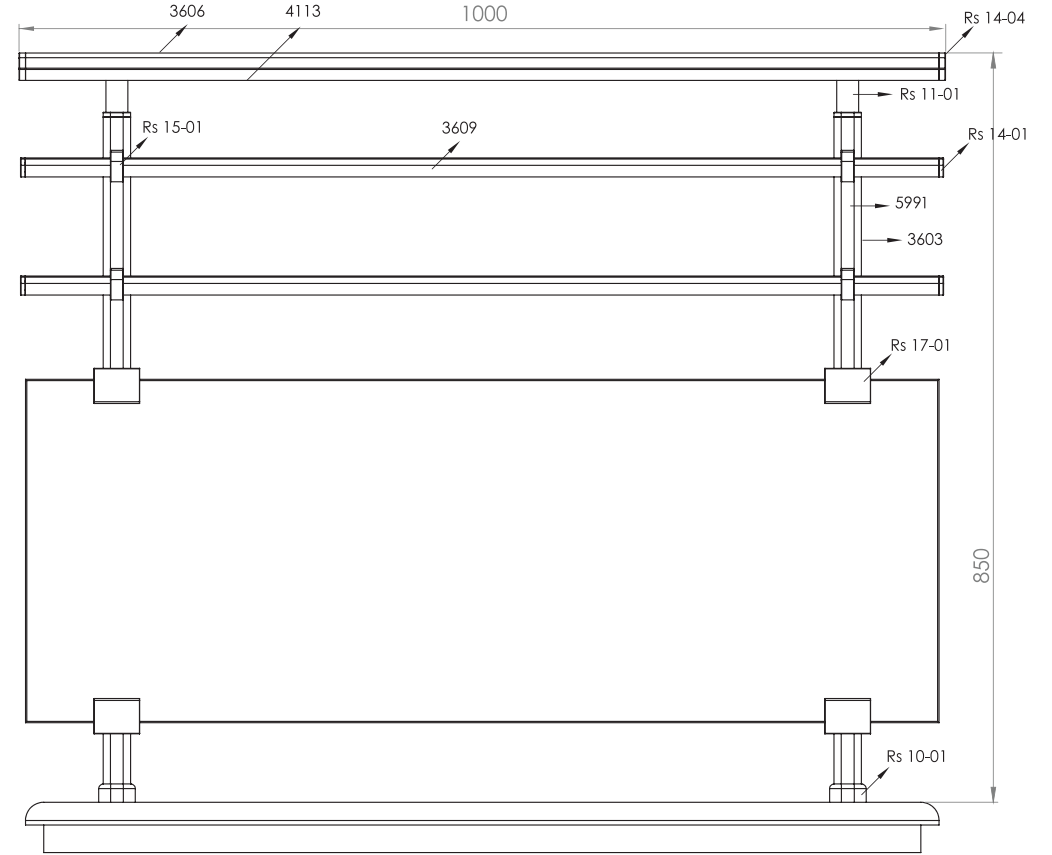

Ürün Kodu Product Code	Ürün Adı Product Name	Adet / mt PCS / m	Ürün Kodu Product Code	Ürün Adı Product Name	Adet / mt PCS / m
3606	30x80 Oval Profil	1/1m	Rs 14-01	14x26 Oval Profil Tapası	4/
4113	30x80 Profil Kapağı	1/1m	Rs 17-01	30x45 Oval Dikme Cam Tutamağı	4/
3609	14x26 Oval Profil	2/1m	Rs 10-01	30x45 Oval Dikme Flanşı	2/
5991	30x45 Oval Dikme Kapağı	2/0.75m	Y 01-90	Ø 40'lık Angraj Demiri 21cm	2/
3603	30x45 Oval Dikme Profili	2/0.75m			
Rs 15-01	14x26 Açılı Emniyet Tutamağı	4/			
Rs 14-04	30x80 Oval Profil Tapası	2/			
Rs 11-01	30x45 Oval Dikme Sabit Mafsalsal	2/