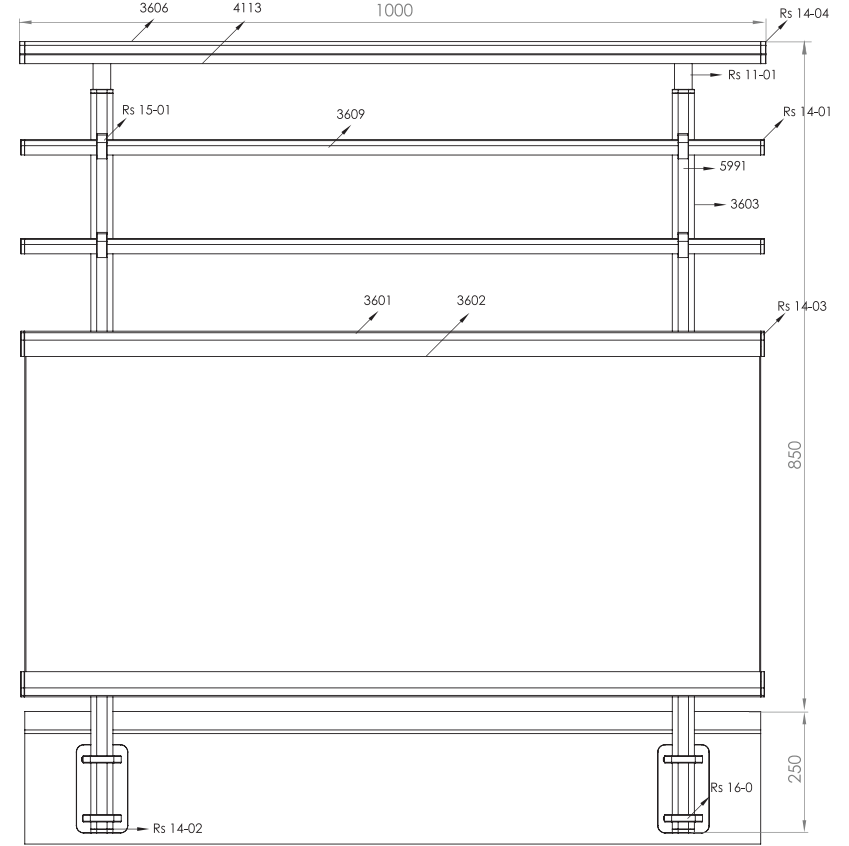

Alüminyum Oval Sistem Küpeşte Uygulama Detayları

Aluminium Elliptic System Railing Application Details

RS 45

Ürün Kodu Product Code	Ürün Adı Product Name	Adet / mt PCS / m	Ürün Kodu Product Code	Ürün Adı Product Name	Adet / mt PCS / m
3606	30x80 Oval Profil	1/1m	Rs 11-01	30x45 Oval Dikme Sabit Mafsal	2/
4113	30x80 Profil Kapağı	1/1m	Rs 14-01	14x26 Oval Profil Tapası	4/
3609	14x26 Oval Profil	2/1m	Rs 14-03	32x32 Oval Profil Tapası	4/
3601	32x32 Oval Cam Kanal Profili	2/1m	Rs 16-01	30x45 Oval Dikme Yandan Özel Ara Bağlatı	2/
3602	32x32 Oval Profil Kapağı	2/1m	Rs 15-01	14x26 Açılı Emniyet Tutamağı	4/
3603	30x45 Oval Dikme Profili	2/0.75m	Rs 14-02	30x45 Oval Dikme Profil Tapası	2/
5991	30x45 Oval Dikme Kapağı	2/0.75m	Y 01-90	ø 40'lık Angraj Demiri 21cm	2/
Rs 14-04	30x80 Oval Profil Tapası	2/