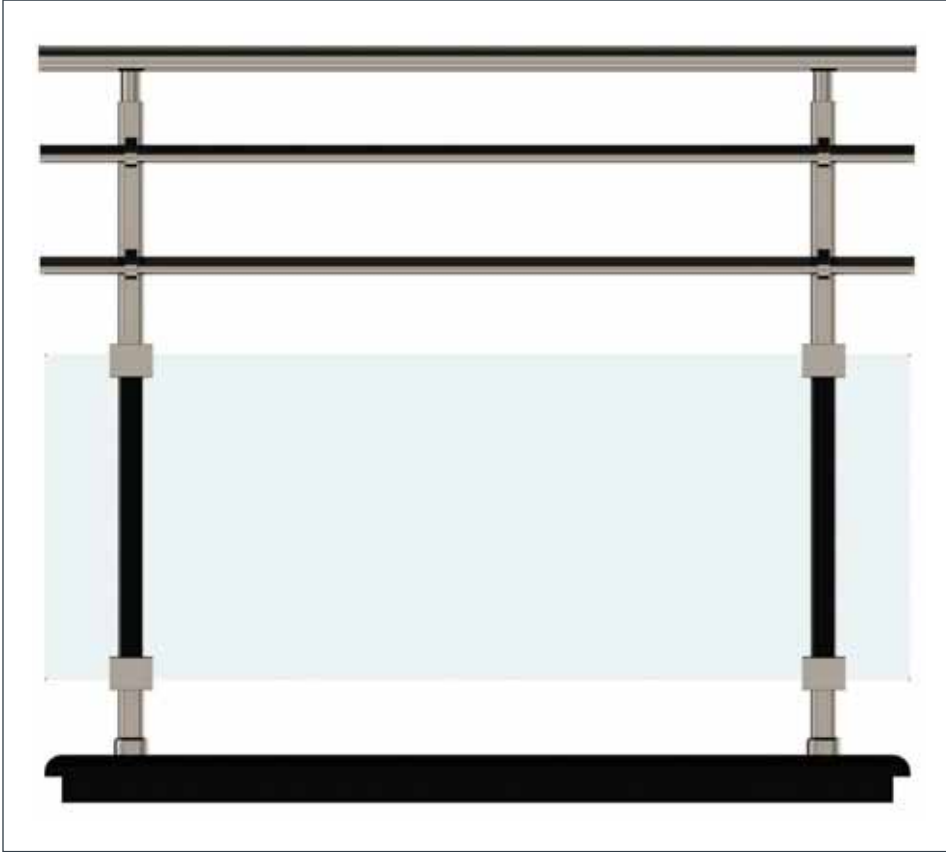

Ürün Kodu Product Code	Ürün Adı Product Name	Adet / mt PCS / m	Ürün Kodu Product Code	Ürün Adı Product Name	Adet / mt PCS / m
3606	30x80 Oval Profil	1/1m	Rs 14-01	14x26 Oval Profil Tapası	4/
4113	30x80 Profil Kapağı	1/1m	Rs 17-01	30x45 Oval Dikme Cam Tutamağı	4/
3609	14x26 Oval Profil	2/1m	Rs 10-01	30x45 Oval Dikme Flanşı	2/
5991	30x45 Oval Dikme Kapağı	2/0.75m	Y 01-90	Ø 40'lık Angraj Demiri 21cm	2/
3603	30x45 Oval Dikme Profili	2/0.75m			
Rs 15-01	14x26 Açılı Emniyet Tutamağı	4/			
Rs 14-04	30x80 Oval Profil Tapası	2/			
Rs 11-01	30x45 Oval Dikme Sabit Mafsalsal	2/