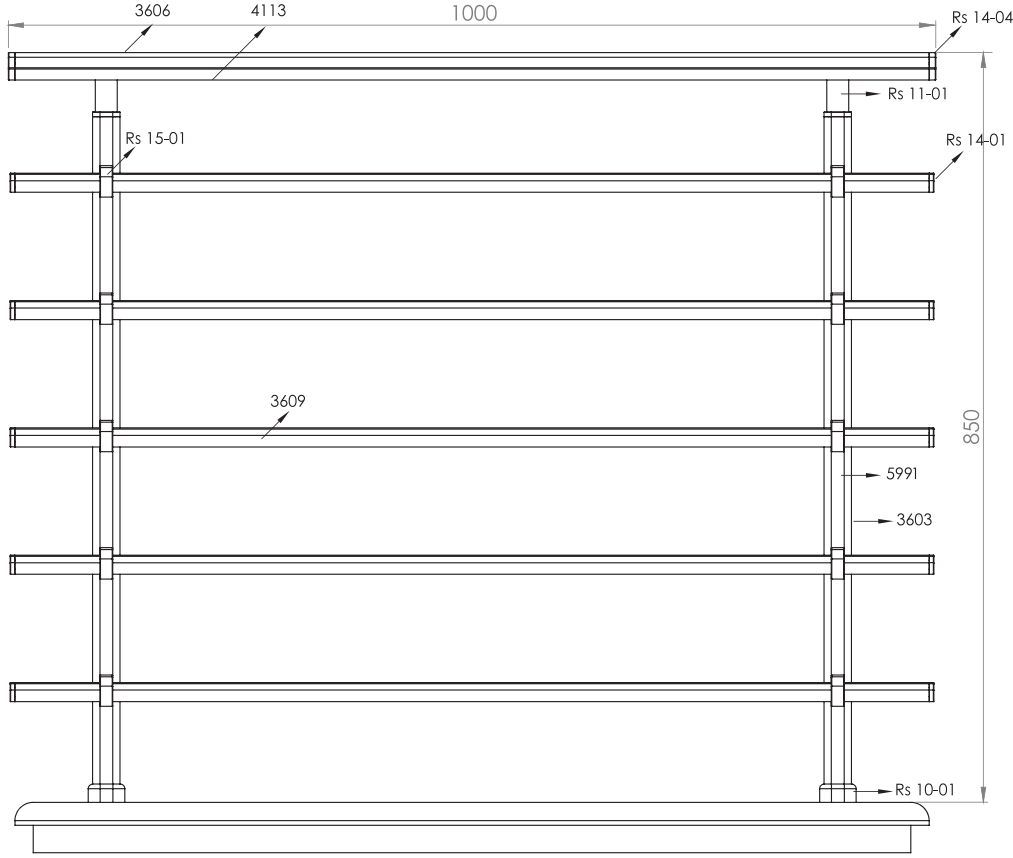

Ürün Kodu Product Code	Ürün Adı Product Name	Adet / mt PCS / m	Ürün Kodu Product Code	Ürün Adı Product Name	Adet / mt PCS / m
3606	30x80 Oval Profil	1/1m	Rs 14-01	14x26 Oval Profil Tapası	8/
4113	30x80 Profil Kapağı	1/1m	Rs 10-01	30x45 Oval Dikme Flanşı	2/
5991	30x45 Oval Dikme Kapağı	2/0.75m	Y 01-90	ø 40'lık Angraj Demiri 21cm	2/
3603	30x45 Oval Dikme Profili	2/0.75m			
3609	14x26 Oval Profil	5/1m			
Rs 15-01	14x26 Açılı Emniyet Tutamağı	8/			
Rs 11-01	30x45 Oval Dikme Sabit Mafsalsal	2/			
Rs 14-04	30x80 Oval Profil Tapası	2/