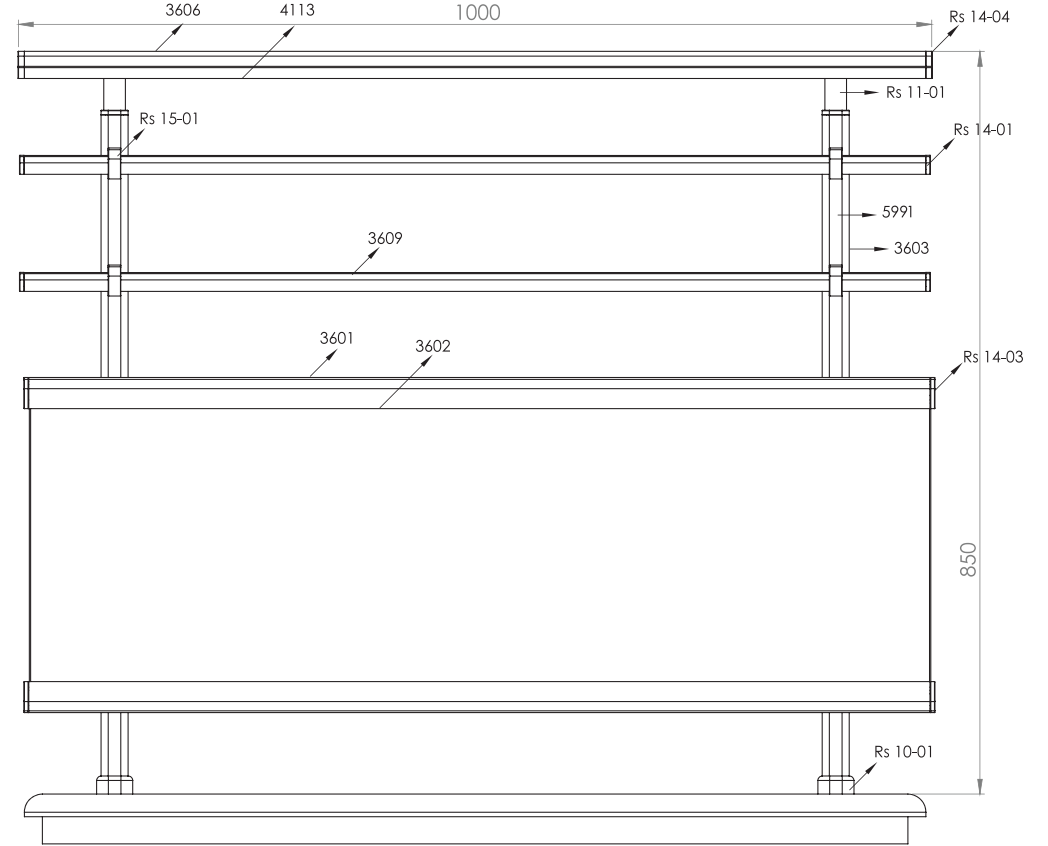

Ürün Kodu Product Code	Ürün Adı Product Name	Adet / mt PCS / m	Ürün Kodu Product Code	Ürün Adı Product Name	Adet / mt PCS / m
3606	30x80 Oval Profil	1/1m	Rs 15-01	14x26 Açılı Emniyet Tutamağı	4/
4113	30x80 Profil Kapağı	1/1m	Rs 14-04	30x80 Oval Profil Tapası	2/
3602	32x32 Oval Profil Kapağı	2/1m	Rs 11-01	30x45 Oval Dikme Sabit Mafsals	2/
3601	32x32 Oval Cam Kanal Profili	2/1m	Rs 14-01	14x26 Oval Profil Tapası	4/
3609	14x26 Oval Profil	2/1m	Rs 14-03	32x32 Oval Profil Tapası	4/
5991	30x45 Oval Dikme Kapağı	2/0.75	Y 01-90	Ø 40'lık Angraj Demiri 21cm	2/
3603	30x45 Oval Dikme Profili	2/0.75			
Rs 10-01	30x45 Oval Dikme Flanşı	2/