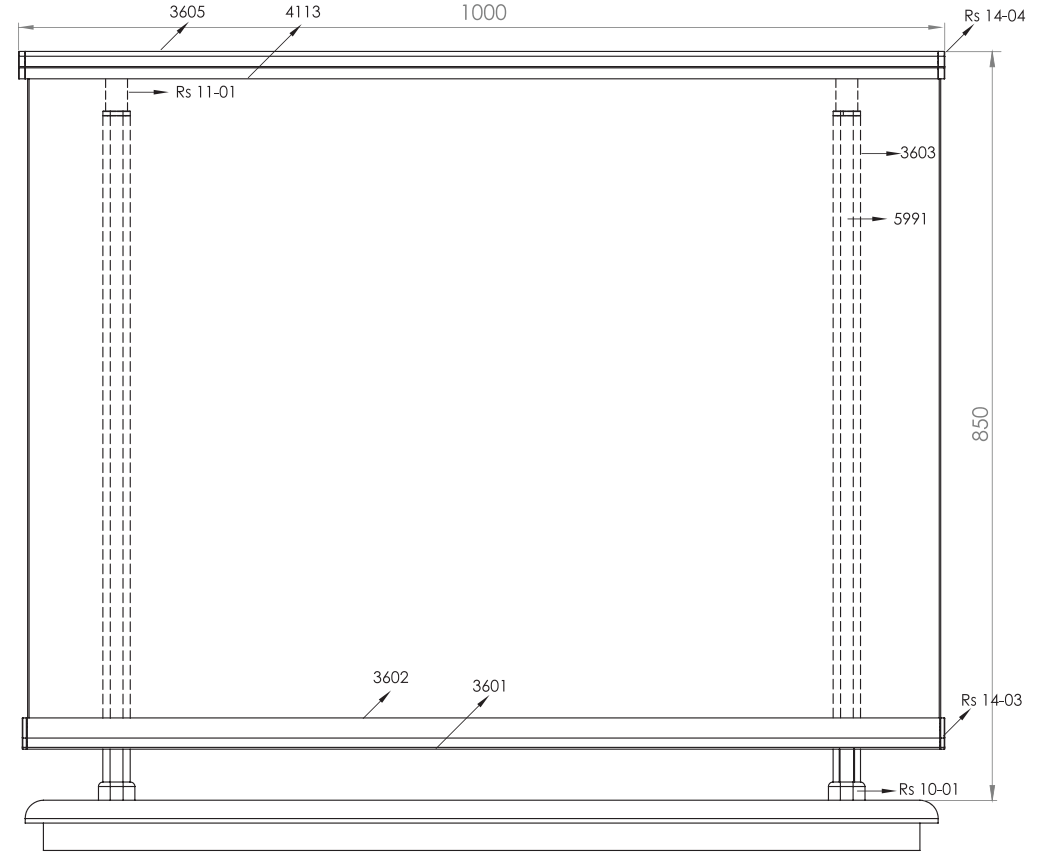

Ürün Kodu Product Code	Ürün Adı Product Name	Adet / mt PCS / m	Ürün Kodu Product Code	Ürün Adı Product Name	Adet / mt PCS / m
3606	30x80 Oval Profil	1/1m	Rs 14-01	14x26 Oval Profil Tapası	8/
4113	30x80 Profil Kapağı	1/1m	Rs 10-01	30x45 Oval Dikme Flanşı	2/
5991	30x45 Oval Dikme Kapağı	2/0.75m	Y 01-90	ø 40'lık Angraj Demiri 21cm	2/
3603	30x45 Oval Dikme Profili	2/0.75m			
3609	14x26 Oval Profil	5/1m			
Rs 15-01	14x26 Açılı Emniyet Tutamağı	8/			
Rs 11-01	30x45 Oval Dikme Sabit Mafsalsal	2/			
Rs 14-04	30x80 Oval Profil Tapası	2/			