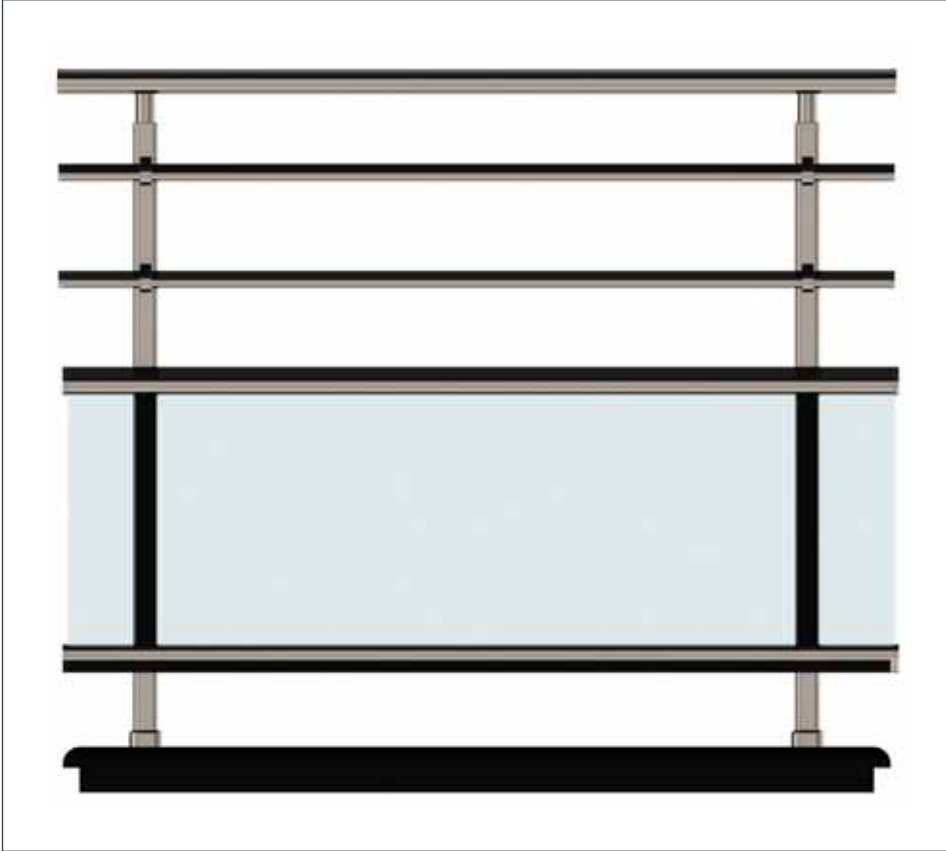

Ürün Kodu Product Code	Ürün Adı Product Name	Adet / mt PCS / m	Ürün Kodu Product Code	Ürün Adı Product Name	Adet / mt PCS / m
3606	30x80 Oval Profil	1/1m	Rs 15-01	14x26 Açılı Emniyet Tutamağı	4/
4113	30x80 Profil Kapağı	1/1m	Rs 14-04	30x80 Oval Profil Tapası	2/
3602	32x32 Oval Profil Kapağı	2/1m	Rs 11-01	30x45 Oval Dikme Sabit Mafsals	2/
3601	32x32 Oval Cam Kanal Profili	2/1m	Rs 14-01	14x26 Oval Profil Tapası	4/
3609	14x26 Oval Profil	2/1m	Rs 14-03	32x32 Oval Profil Tapası	4/
5991	30x45 Oval Dikme Kapağı	2/0.75	Y 01-90	Ø 40'lık Angraj Demiri 21cm	2/
3603	30x45 Oval Dikme Profili	2/0.75			
Rs 10-01	30x45 Oval Dikme Flanşı	2/