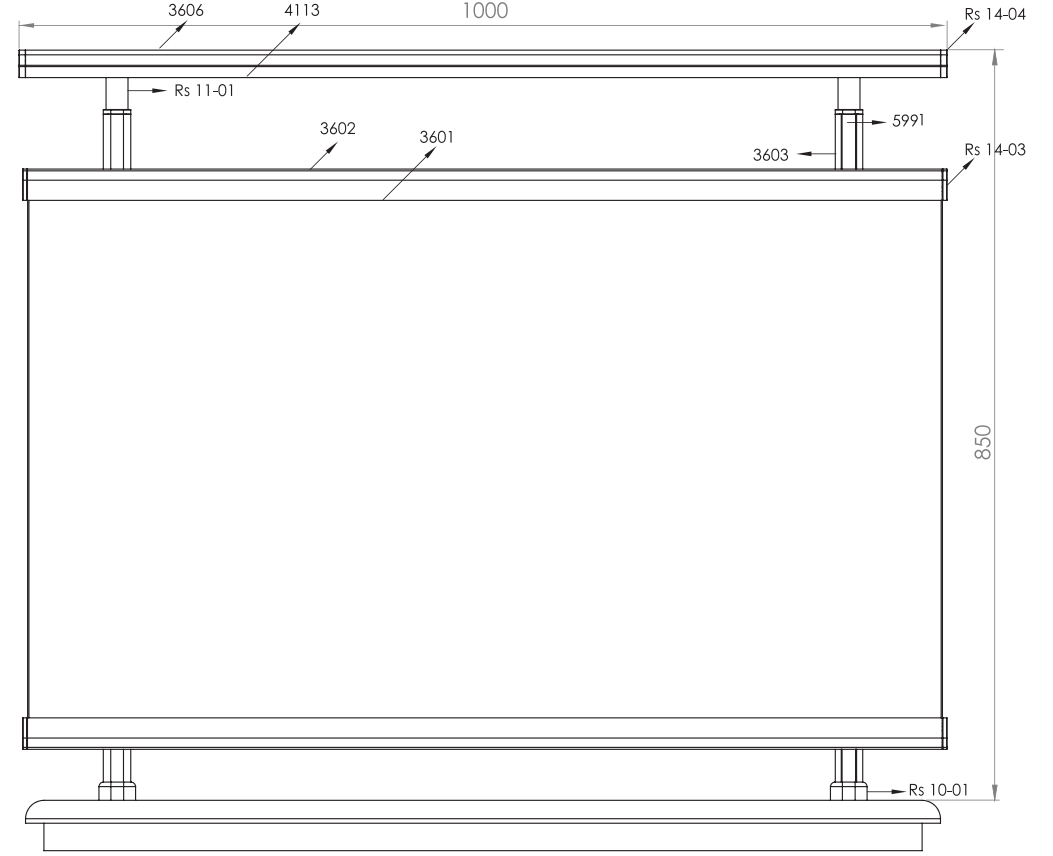

Alüminyum Oval Sistem Küpeşte Uygulama Detayları

Aluminium Elliptic System Railing Application Details

RS 45

Ürün Kodu Product Code	Ürün Adı Product Name	Adet / mt PCS / m	Ürün Kodu Product Code	Ürün Adı Product Name	Adet / mt PCS / m
3606	30x80 Oval Profil	1/1m	Rs 14-03	32x32 Oval Profil Tapası	4/
4113	30x80 Profil Kapağı	1/1m	Rs 10-01	30x45 Oval Dikme Flaşı	2/
3602	32x32 Oval Profil Kapağı	2/1m	Y 01-90	Ø 40'lık Angraj Demiri 21cm	2/
3601	32x32 Oval Cam Kanal Profili	4/1m			
3603	30x45 Oval Dikme Profili	2/0.75m			
5991	30x45 Oval Dikme Kapağı	2/0.75m			
Rs 11-01	30x45 Oval Dikme Sabit Mafsals	2/			
Rs 14-04	30x80 Oval Profil Tapası	2/