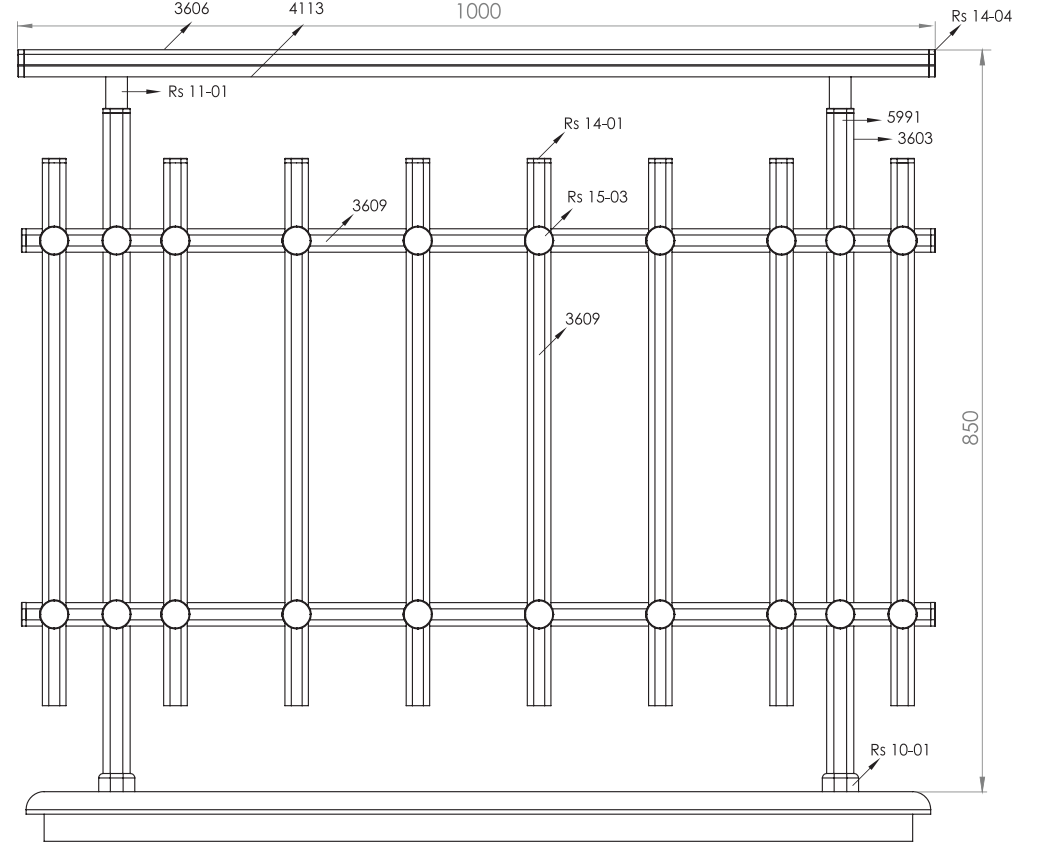

Alüminyum Oval Sistem Küpeşte Uygulama Detayları

Aluminium Elliptic System Railing Application Details

RS 45

Ürün Kodu Product Code	Ürün Adı Product Name	Adet / mt PCS / m	Ürün Kodu Product Code	Ürün Adı Product Name	Adet / mt PCS / m
3606	30x80 Oval Profil	1/1m	Rs 10-01	30x45 Oval Dikme Flanşı	2/
4113	30x80 Profil Kapağı	1/1m	Rs 15-03	30x80 Oval Profil Tapası	16/
3609	14x26 Oval Profil	8/0.65m	Rs 14-01	14x26 Oval Profil Tapası	20/
3603	30x45 Oval Dikme Profili	2/0.75m	Y 01-90	Ø 40'lık Angraj Demiri 21cm	2/
5991	30x45 Oval Dikme Kapağı	2/0.75m			
3609	14x26 Oval Profil Tapası	2/1m			
Rs 11-01	30x45 Oval Dikme Sabit Mafsal	2/			
Rs 14-04	30x80 Oval Profil Tapası	2/