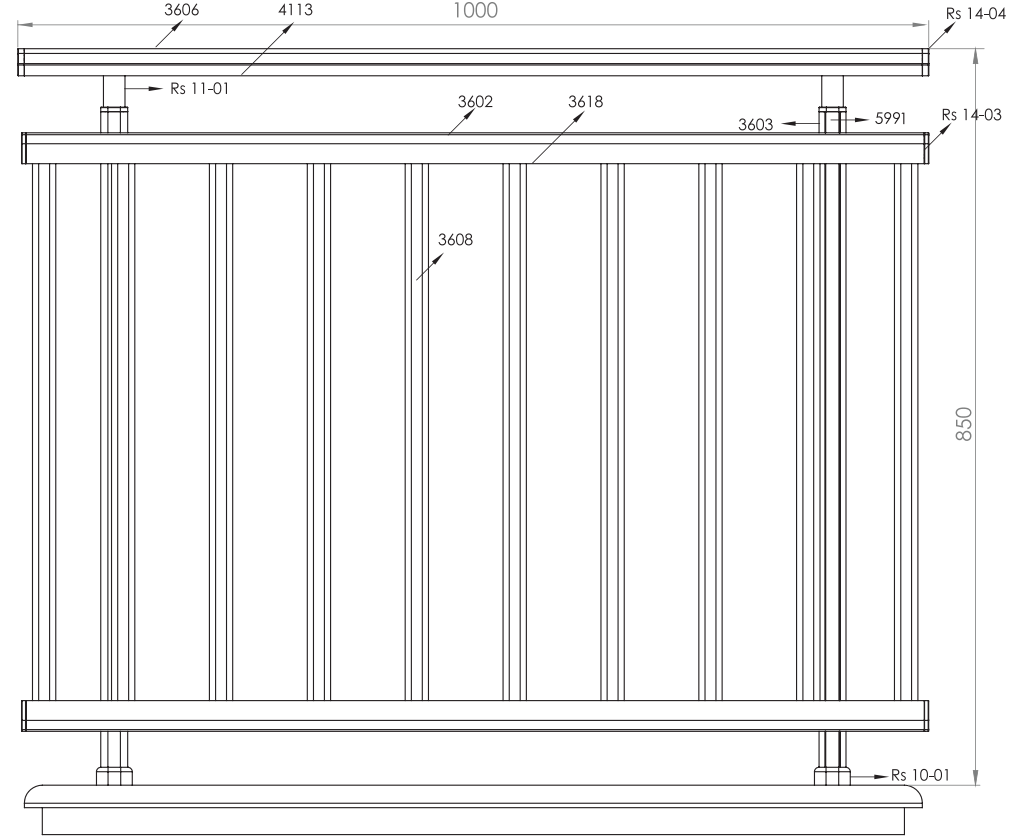

Ürün Kodu Product Code	Ürün Adı Product Name	Adet / mt PCS / m	Ürün Kodu Product Code	Ürün Adı Product Name	Adet / mt PCS / m
3606	30x80 Oval Profil	1/1m	Rs 14-01	14x26 Oval Profil Tapası	4/
4113	30x80 Profil Kapağı	1/1m	Rs 17-01	30x45 Oval Dikme Cam Tutamağı	4/
3609	14x26 Oval Profil	2/1m	Rs 10-01	30x45 Oval Dikme Flanşı	2/
5991	30x45 Oval Dikme Kapağı	2/0.75m	Y 01-90	Ø 40'lık Angraj Demiri 21cm	2/
3603	30x45 Oval Dikme Profili	2/0.75m			
Rs 15-01	14x26 Açılı Emniyet Tutamağı	4/			
Rs 14-04	30x80 Oval Profil Tapası	2/			
Rs 11-01	30x45 Oval Dikme Sabit Mafsalsal	2/			

Ürün Kodu Product Code	Ürün Adı Product Name	Adet / mt PCS / m	Ürün Kodu Product Code	Ürün Adı Product Name	Adet / mt PCS / m
3606	30x80 Oval Profil	1/1m	Rs 14-03	32x32 Oval Profil Tapası	4/
4113	30x80 Profil Kapağı	1/1m	Rs 11-01	30x45 Oval Dikme Sabit Mafsal	2/
3602	32x32 Oval Profil Kapağı	2/1m	Rs 10-01	30x45 Oval Dikme Flaşı	2/
3618	32x32 Oval Panel Profili	2/1m	Y 01-90	Ø 40'lık Angraj Demiri 21cm	2/
3603	30x45 Oval Dikme Profili	2/0.75m			
5991	30x45 Oval Dikme Kapağı	2/0.75m			
3608	14x26 Oval Profil	10.65/			
Rs 14-04	30x80 Oval Profil Tapası	2/			