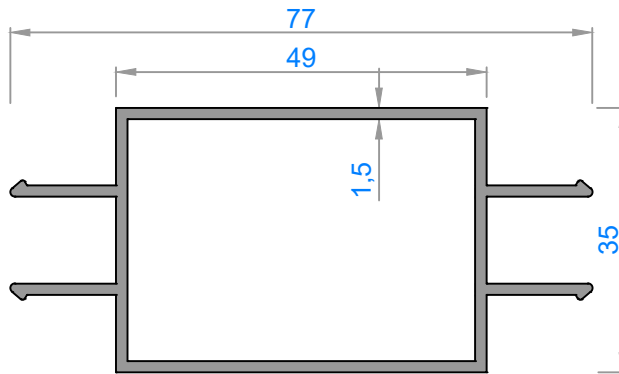

**OFİS BÖLME PROFİLLERİ / Office Partitions Profiles**

---

2638 - 0,962 kg/m

2640 - 0,965 kg/m

1643 - 0,225 kg/m

2639 - 0,748 kg/m

1381 - 0,890 kg/m