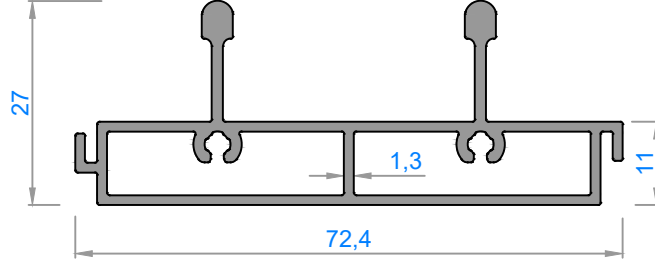

ISI CAMLI SÜRME / Double Glazed Slide

6200 - 0,880 kg/m

6201 - 0,585 kg/m

6202 - 1,305 kg/m

6203 - 0,870 kg/m

EK KASA MODELLERİ

6204 - 0,890 kg/m

6209 - 1,005 kg/m

6205 - 0,650 kg/m

6206 - 0,455 kg/m

6207 - 0,170 kg/m

6208 - 0,180 kg/m

KASA MONTAJ DETAYI

KENET MONTAJ DETAYI

KANCALI KİLİT MONTAJ DETAYI