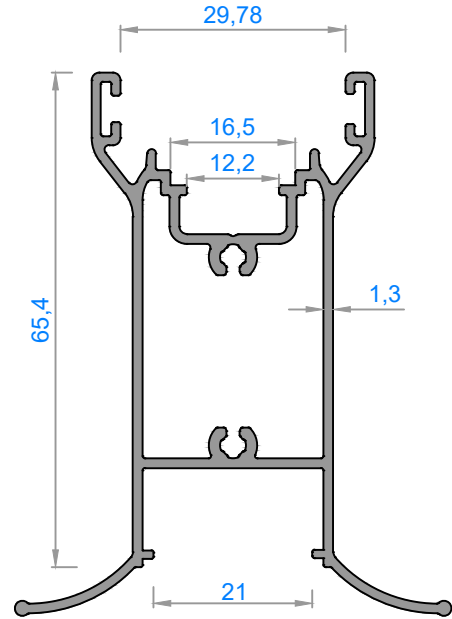

ISI CAMLI SÜRME / Double Glazed Slide

6200 - 0,880 kg/m

6201 - 0,585 kg/m

6202 - 1,305 kg/m

6203 - 0,870 kg/m

EK KASA MODELLERİ

6204 - 0,890 kg/m

6209 - 1,005 kg/m

6205 - 0,650 kg/m

6206 - 0,455 kg/m

6207 - 0,170 kg/m

6208 - 0,180 kg/m

KASA MONTAJ DETAYI

KENET MONTAJ DETAYI

KANCALI KİLİT MONTAJ DETAYI