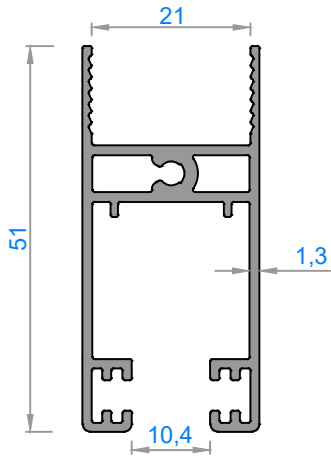

ISI CAMLI SÜRME / Double Glazed Slide

6200 - 0,880 kg/m

6201 - 0,585 kg/m

6202 - 1,305 kg/m

6203 - 0,870 kg/m

EK KASA MODELLERİ

6204 - 0,890 kg/m

6209 - 1,005 kg/m

6205 - 0,650 kg/m

6206 - 0,455 kg/m

6207 - 0,170 kg/m

6208 - 0,180 kg/m

KASA MONTAJ DETAYI

KENET MONTAJ DETAYI

KANCALI KİLİT MONTAJ DETAYI