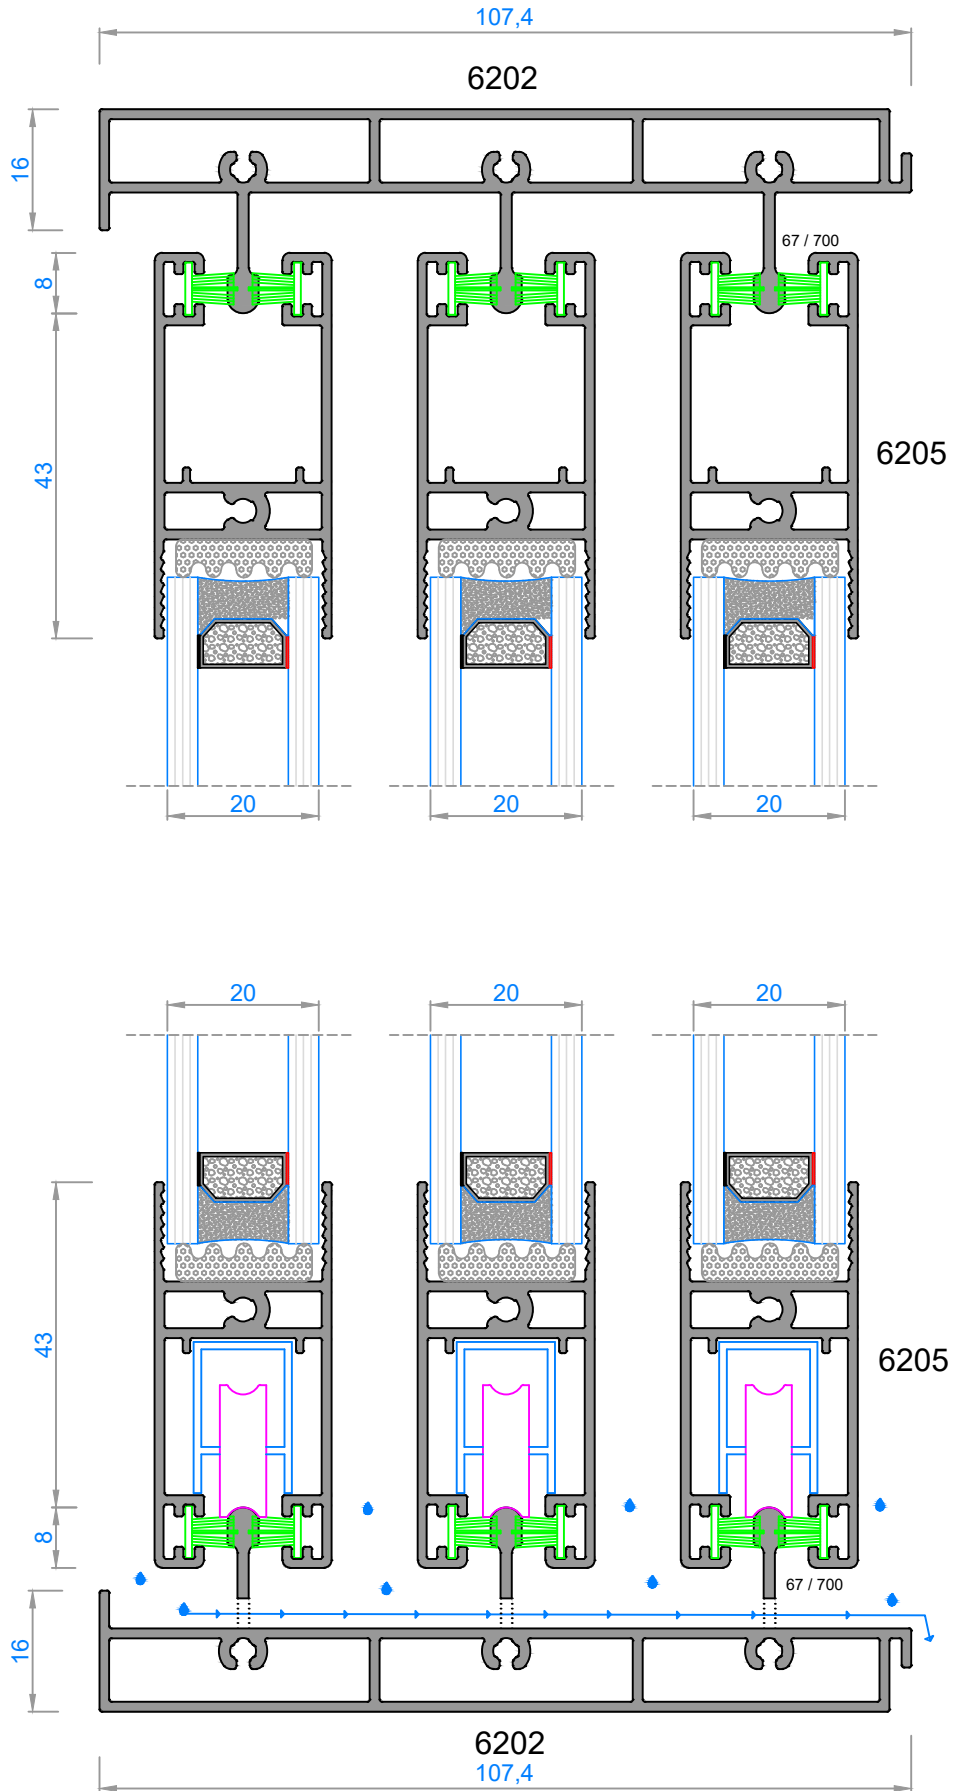

ISI CAMLI SÜRME / Double Glazed Slide

6200 - 0,880 kg/m

6201 - 0,585 kg/m

6202 - 1,305 kg/m

6203 - 0,870 kg/m

EK KASA MODELLERİ

6204 - 0,890 kg/m

6209 - 1,005 kg/m

6205 - 0,650 kg/m

6206 - 0,455 kg/m

6207 - 0,170 kg/m

6208 - 0,180 kg/m

KASA MONTAJ DETAYI

KENET MONTAJ DETAYI

KANCALI KİLİT MONTAJ DETAYI