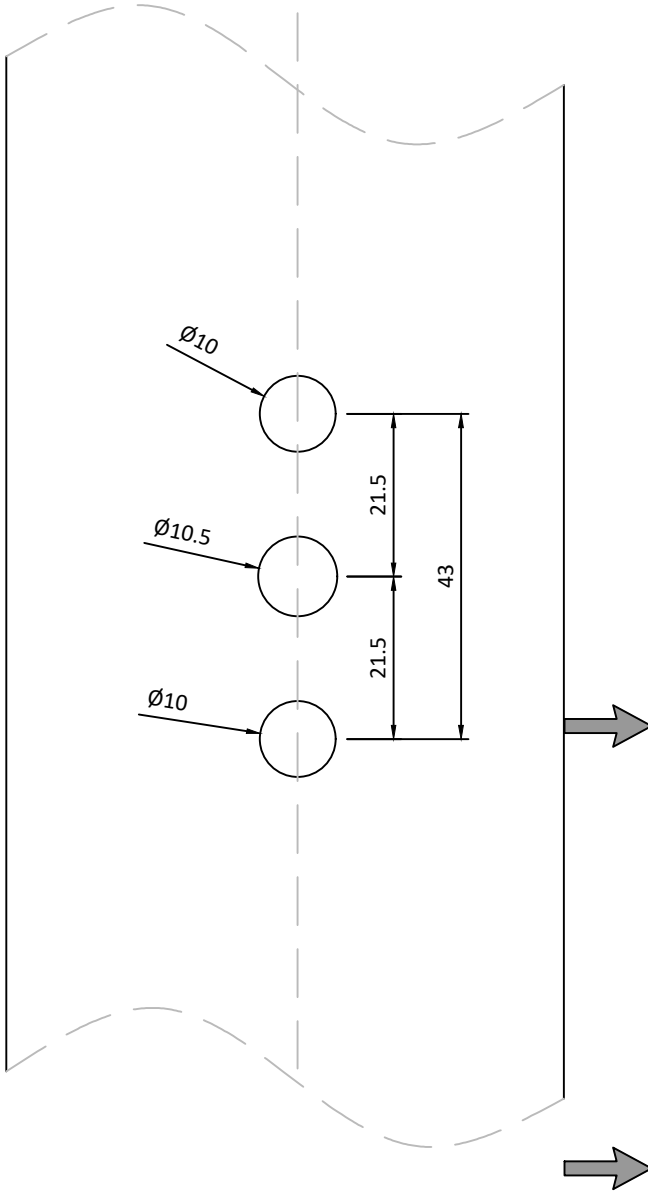

ISI CAMLI SÜRME / Double Glazed Slide

6200 - 0,880 kg/m

6201 - 0,585 kg/m

6202 - 1,305 kg/m

6203 - 0,870 kg/m

EK KASA MODELLERİ

6204 - 0,890 kg/m

6209 - 1,005 kg/m

6205 - 0,650 kg/m

6206 - 0,455 kg/m

6207 - 0,170 kg/m

6208 - 0,180 kg/m

KASA MONTAJ DETAYI

KENET MONTAJ DETAYI

KANCALI KİLİT MONTAJ DETAYI