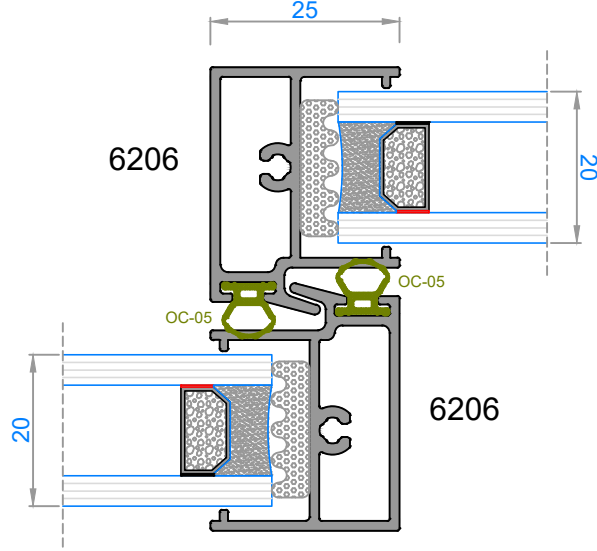

ISI CAMLI SÜRME / Double Glazed Slide

6200 - 0,880 kg/m

6201 - 0,585 kg/m

6202 - 1,305 kg/m

6203 - 0,870 kg/m

EK KASA MODELLERİ

6204 - 0,890 kg/m

6209 - 1,005 kg/m

6205 - 0,650 kg/m

6206 - 0,455 kg/m

6207 - 0,170 kg/m

6208 - 0,180 kg/m

KASA MONTAJ DETAYI

KENET MONTAJ DETAYI

KANCALI KİLİT MONTAJ DETAYI