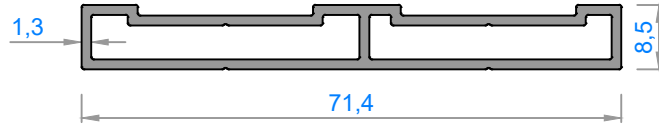

ISI CAMLI SÜRME / Double Glazed Slide

6200 - 0,880 kg/m

6201 - 0,585 kg/m

6202 - 1,305 kg/m

6203 - 0,870 kg/m

EK KASA MODELLERİ

6204 - 0,890 kg/m

6209 - 1,005 kg/m

6205 - 0,650 kg/m

6206 - 0,455 kg/m

6207 - 0,170 kg/m

6208 - 0,180 kg/m

KASA MONTAJ DETAYI

KENET MONTAJ DETAYI

KANCALI KİLİT MONTAJ DETAYI