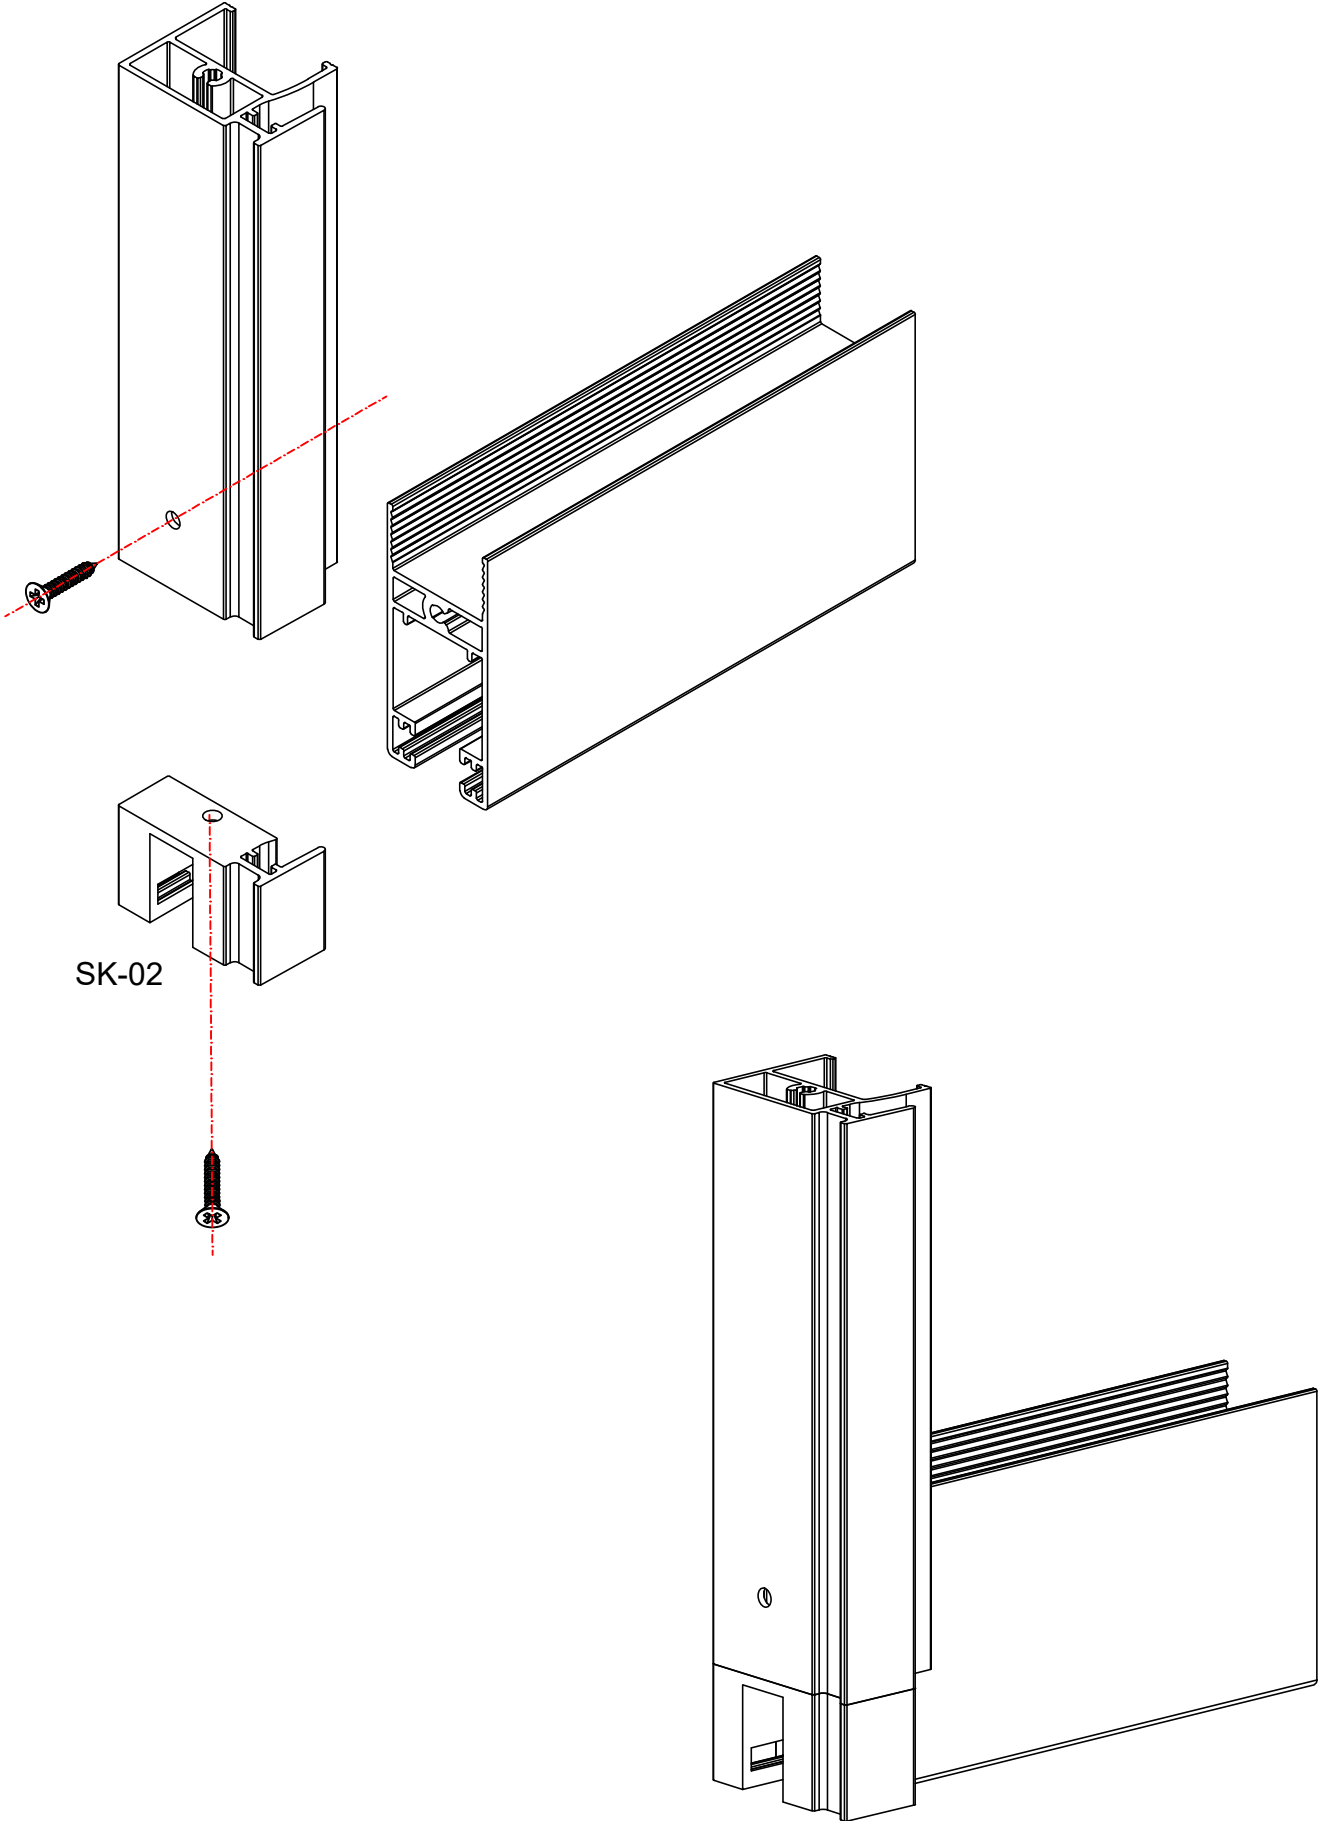

ISI CAMLI SÜRME / Double Glazed Slide

6200 - 0,880 kg/m

6201 - 0,585 kg/m

6202 - 1,305 kg/m

6203 - 0,870 kg/m

EK KASA MODELLERİ

6204 - 0,890 kg/m

6209 - 1,005 kg/m

6205 - 0,650 kg/m

6206 - 0,455 kg/m

6207 - 0,170 kg/m

6208 - 0,180 kg/m

KASA MONTAJ DETAYI

KENET MONTAJ DETAYI

KANCALI KİLİT MONTAJ DETAYI