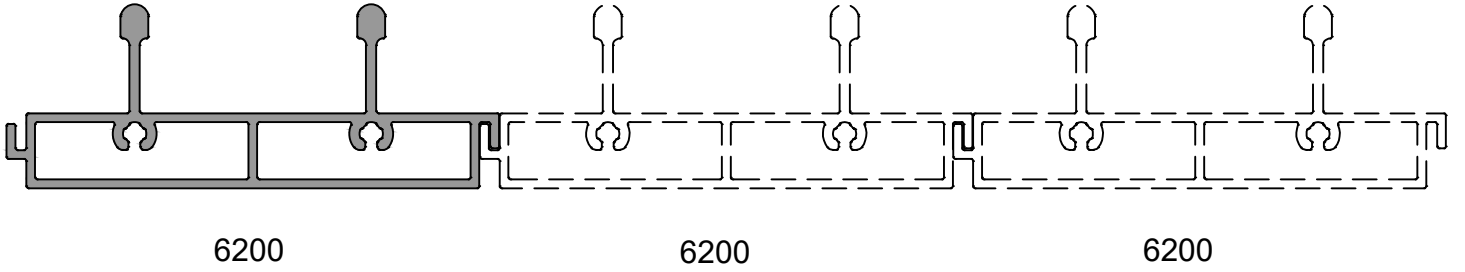

ISI CAMLI SÜRME / Double Glazed Slide

6200 - 0,880 kg/m

6201 - 0,585 kg/m

6202 - 1,305 kg/m

6203 - 0,870 kg/m

EK KASA MODELLERİ

6204 - 0,890 kg/m

6209 - 1,005 kg/m