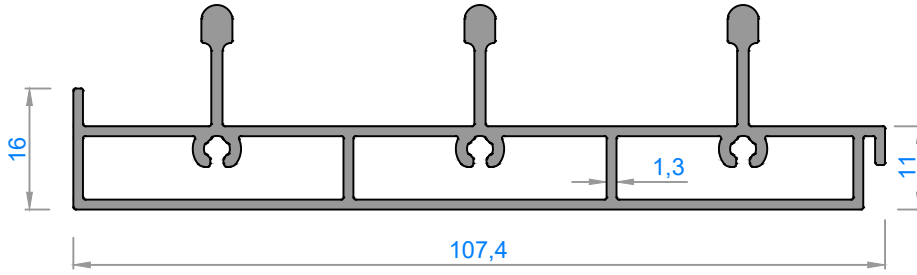

ISI CAMLI SÜRME / Double Glazed Slide

6200 - 0,880 kg/m

6201 - 0,585 kg/m

6202 - 1,305 kg/m

6203 - 0,870 kg/m

EK KASA MODELLERİ

6204 - 0,890 kg/m

6209 - 1,005 kg/m

6205 - 0,650 kg/m

6206 - 0,455 kg/m

6207 - 0,170 kg/m

6208 - 0,180 kg/m

KASA MONTAJ DETAYI

KENET MONTAJ DETAYI

KANCALI KİLİT MONTAJ DETAYI