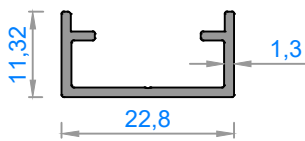

ISI CAMLI SÜRME / Double Glazed Slide

6200 - 0,880 kg/m

6201 - 0,585 kg/m

6202 - 1,305 kg/m

6203 - 0,870 kg/m

EK KASA MODELLERİ

6204 - 0,890 kg/m

6209 - 1,005 kg/m

6205 - 0,650 kg/m

6206 - 0,455 kg/m

6207 - 0,170 kg/m

6208 - 0,180 kg/m

KASA MONTAJ DETAYI

KENET MONTAJ DETAYI

KANCALI KİLİT MONTAJ DETAYI