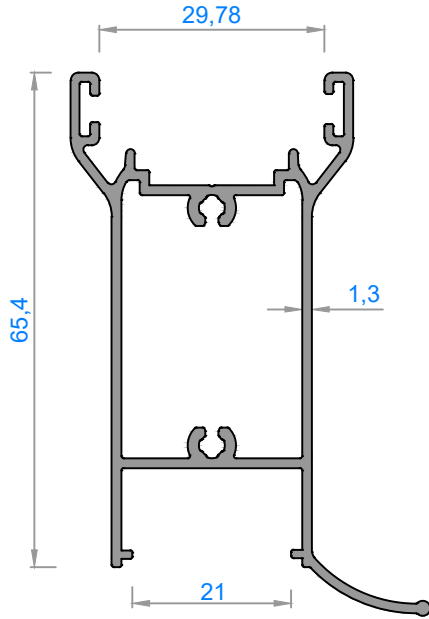

ISI CAMLI SÜRME / Double Glazed Slide

6200 - 0,880 kg/m

6201 - 0,585 kg/m

6202 - 1,305 kg/m

6203 - 0,870 kg/m

EK KASA MODELLERİ

6204 - 0,890 kg/m

6209 - 1,005 kg/m

6205 - 0,650 kg/m

6206 - 0,455 kg/m

6207 - 0,170 kg/m

6208 - 0,180 kg/m

KASA MONTAJ DETAYI

KENET MONTAJ DETAYI

KANCALI KİLİT MONTAJ DETAYI