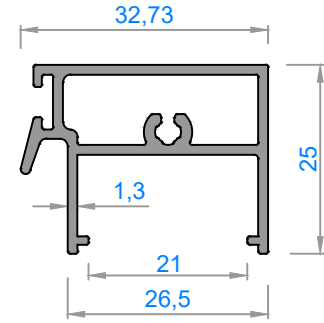

ISI CAMLI SÜRME / Double Glazed Slide

6200 - 0,880 kg/m

6201 - 0,585 kg/m

6202 - 1,305 kg/m

6203 - 0,870 kg/m

EK KASA MODELLERİ

6204 - 0,890 kg/m

6209 - 1,005 kg/m

6205 - 0,650 kg/m

6206 - 0,455 kg/m

6207 - 0,170 kg/m

6208 - 0,180 kg/m

KASA MONTAJ DETAYI

KENET MONTAJ DETAYI

KANCALI KİLİT MONTAJ DETAYI