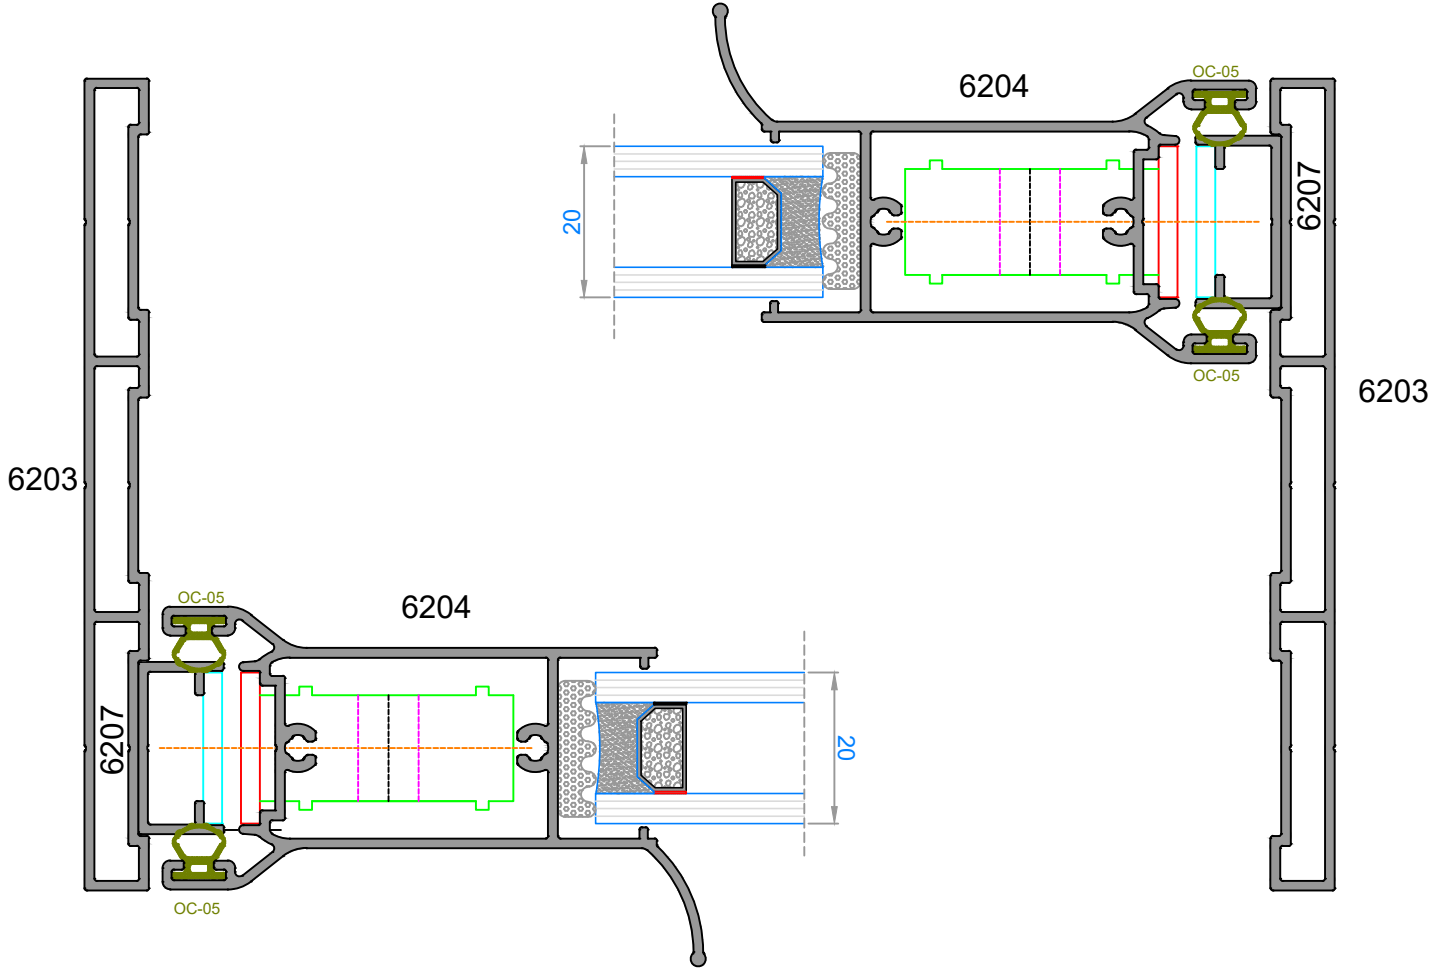

ISI CAMLI SÜRME / Double Glazed Slide

6200 - 0,880 kg/m

6201 - 0,585 kg/m

6202 - 1,305 kg/m

6203 - 0,870 kg/m

EK KASA MODELLERİ

6204 - 0,890 kg/m

6209 - 1,005 kg/m

6205 - 0,650 kg/m

6206 - 0,455 kg/m

6207 - 0,170 kg/m

6208 - 0,180 kg/m

KASA MONTAJ DETAYI

KENET MONTAJ DETAYI

KANCALI KİLİT MONTAJ DETAYI