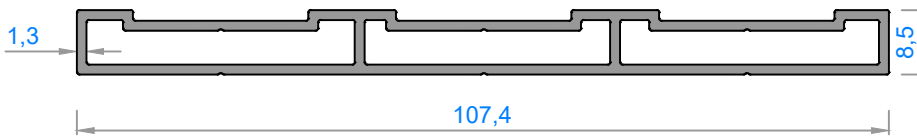

ISI CAMLI SÜRME / Double Glazed Slide

6200 - 0,880 kg/m

6201 - 0,585 kg/m

6202 - 1,305 kg/m

6203 - 0,870 kg/m

EK KASA MODELLERİ

6204 - 0,890 kg/m

6209 - 1,005 kg/m

6205 - 0,650 kg/m

6206 - 0,455 kg/m

6207 - 0,170 kg/m

6208 - 0,180 kg/m

KASA MONTAJ DETAYI

KENET MONTAJ DETAYI

KANCALI KİLİT MONTAJ DETAYI