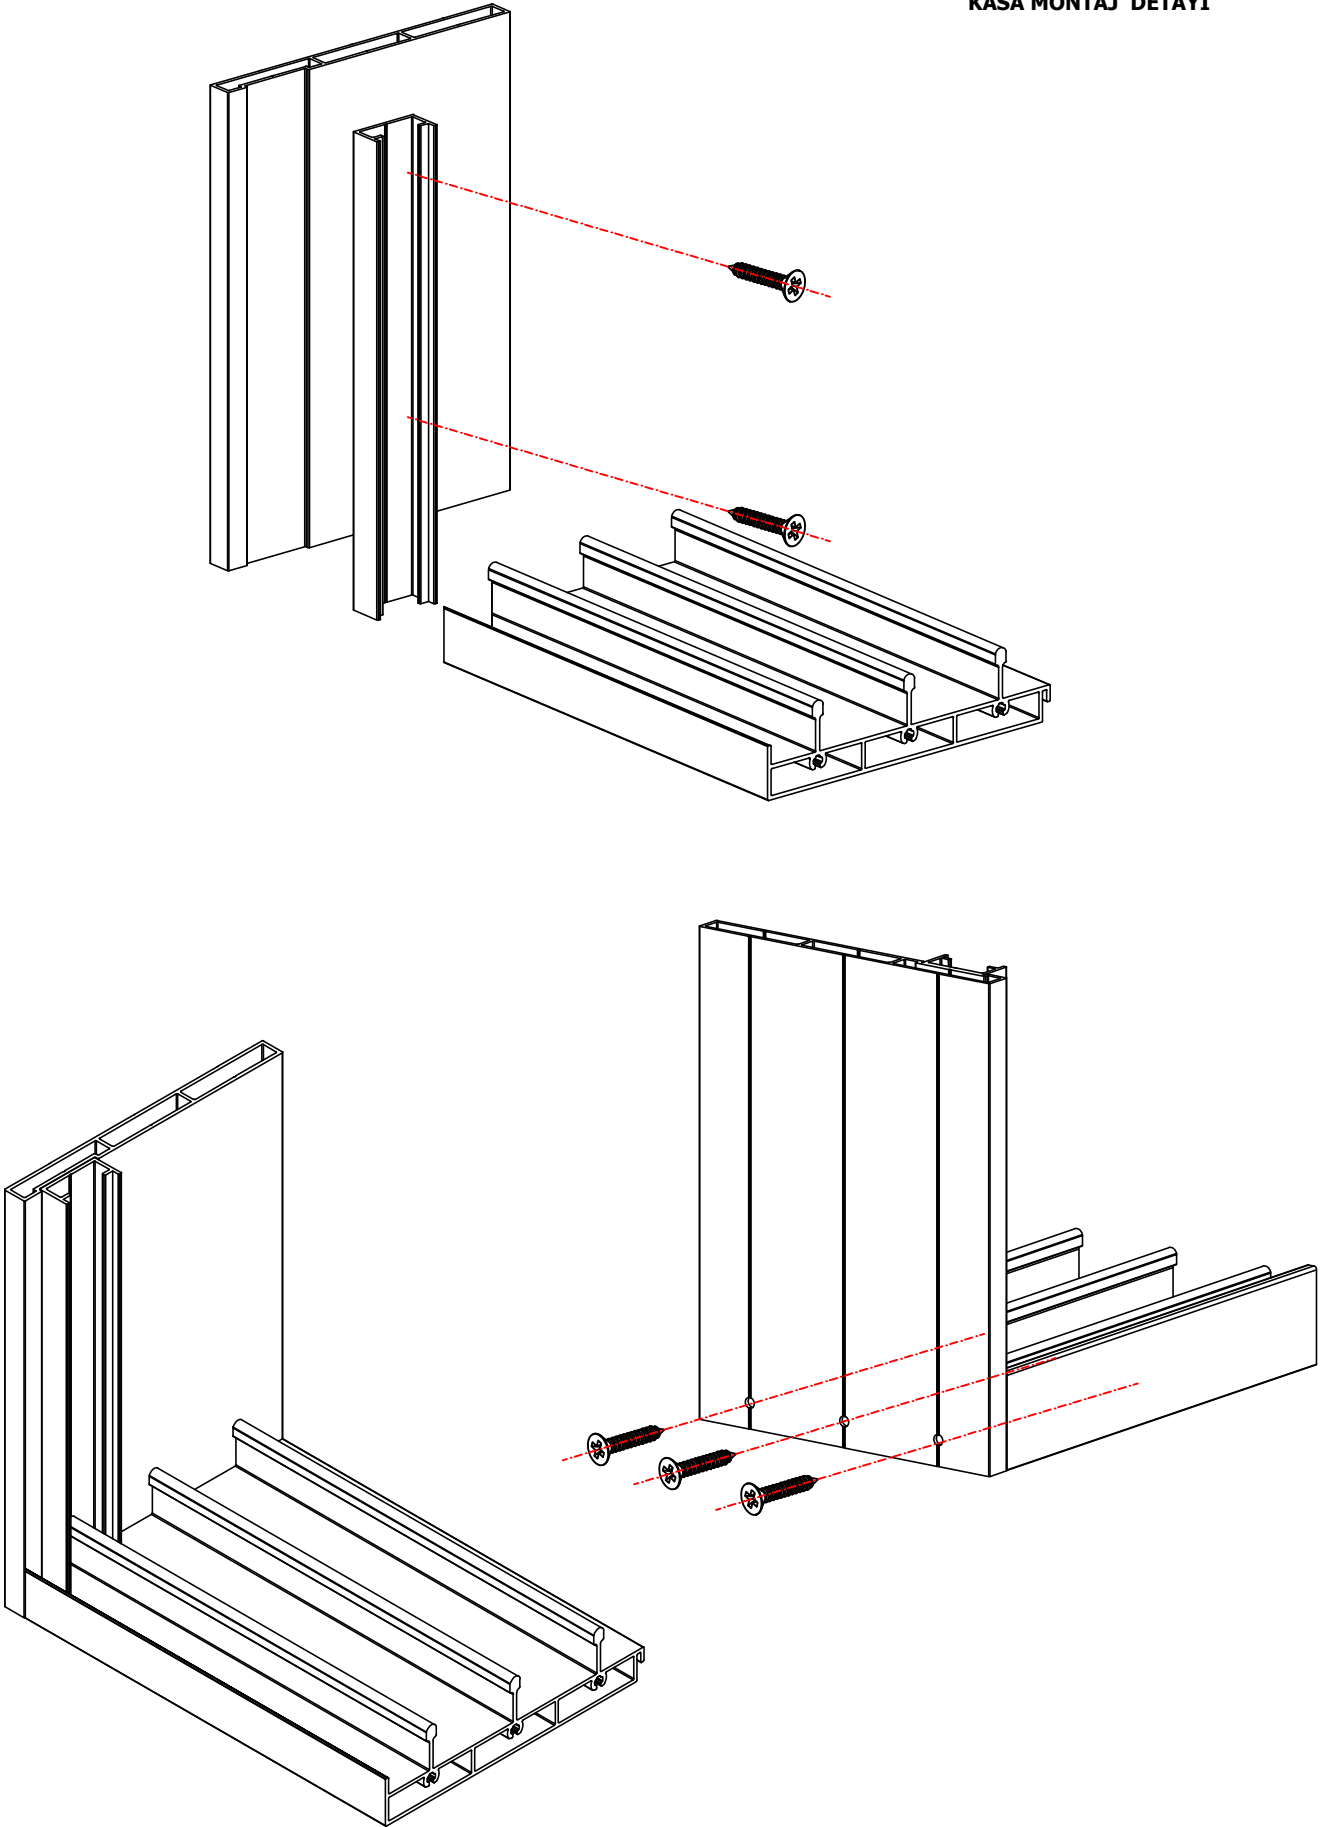

ISI CAMLI SÜRME / Double Glazed Slide

6200 - 0,880 kg/m

6201 - 0,585 kg/m

6202 - 1,305 kg/m

6203 - 0,870 kg/m

EK KASA MODELLERİ

6204 - 0,890 kg/m

6209 - 1,005 kg/m

6205 - 0,650 kg/m

6206 - 0,455 kg/m

6207 - 0,170 kg/m

6208 - 0,180 kg/m

KASA MONTAJ DETAYI

KENET MONTAJ DETAYI

KANCALI KİLİT MONTAJ DETAYI