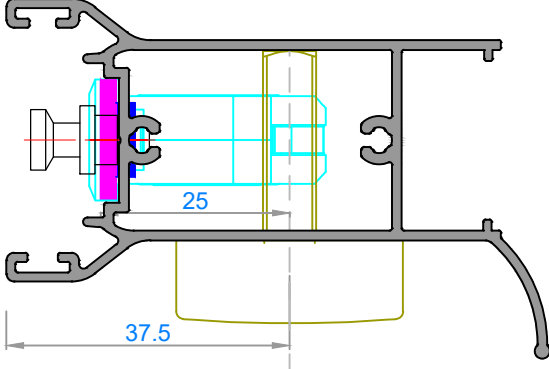

ISI CAMLI SÜRME / Double Glazed Slide

6200 - 0,880 kg/m

6201 - 0,585 kg/m

6202 - 1,305 kg/m

6203 - 0,870 kg/m

EK KASA MODELLERİ

6204 - 0,890 kg/m

6209 - 1,005 kg/m

6205 - 0,650 kg/m

6206 - 0,455 kg/m

6207 - 0,170 kg/m

6208 - 0,180 kg/m

KASA MONTAJ DETAYI

KENET MONTAJ DETAYI

KANCALI KİLİT MONTAJ DETAYI