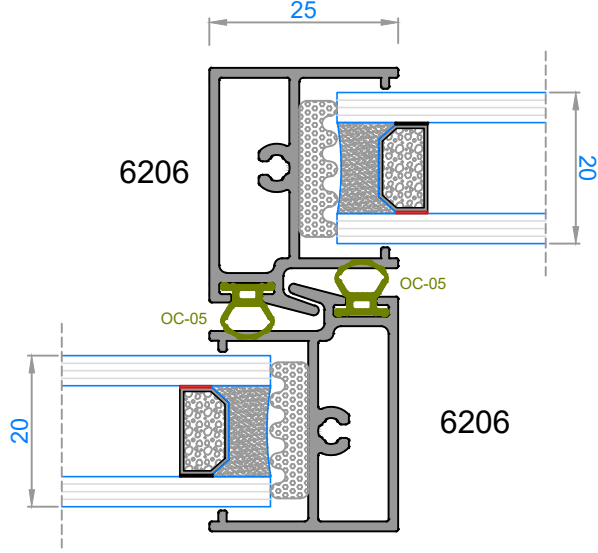

ISI CAMLI SÜRME / Double Glazed Slide

6200 - 0,880 kg/m

6201 - 0,585 kg/m

6202 - 1,305 kg/m

6203 - 0,870 kg/m

EK KASA MODELLERİ

6204 - 0,890 kg/m

6209 - 1,005 kg/m

6205 - 0,650 kg/m

6206 - 0,455 kg/m

6207 - 0,170 kg/m

6208 - 0,180 kg/m

KASA MONTAJ DETAYI

KENET MONTAJ DETAYI

KANCALI KİLİT MONTAJ DETAYI