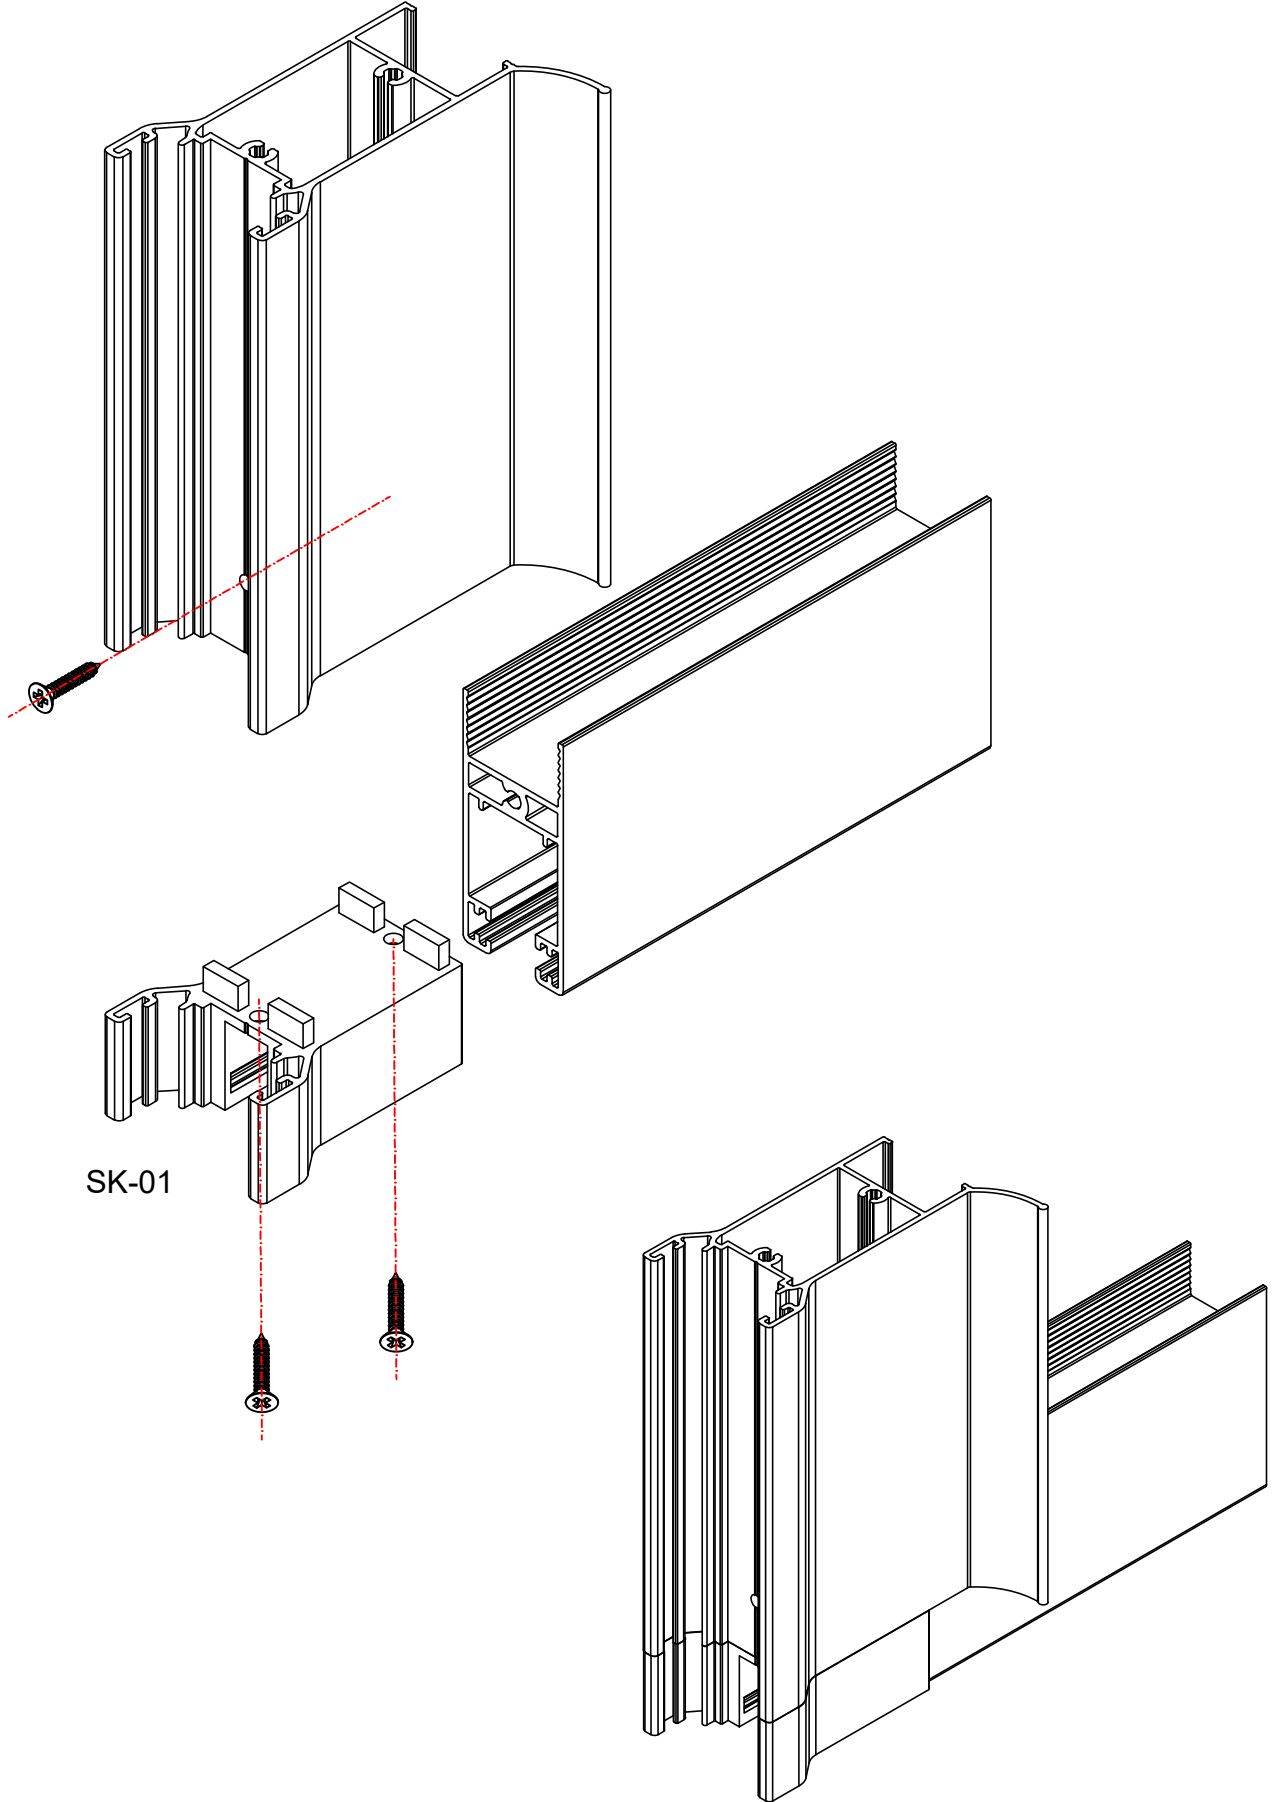

ISI CAMLI SÜRME / Double Glazed Slide

6200 - 0,880 kg/m

6201 - 0,585 kg/m

6202 - 1,305 kg/m

6203 - 0,870 kg/m

EK KASA MODELLERİ

6204 - 0,890 kg/m

6209 - 1,005 kg/m

6205 - 0,650 kg/m

6206 - 0,455 kg/m

6207 - 0,170 kg/m

6208 - 0,180 kg/m

KASA MONTAJ DETAYI

KENET MONTAJ DETAYI

KANCALI KİLİT MONTAJ DETAYI