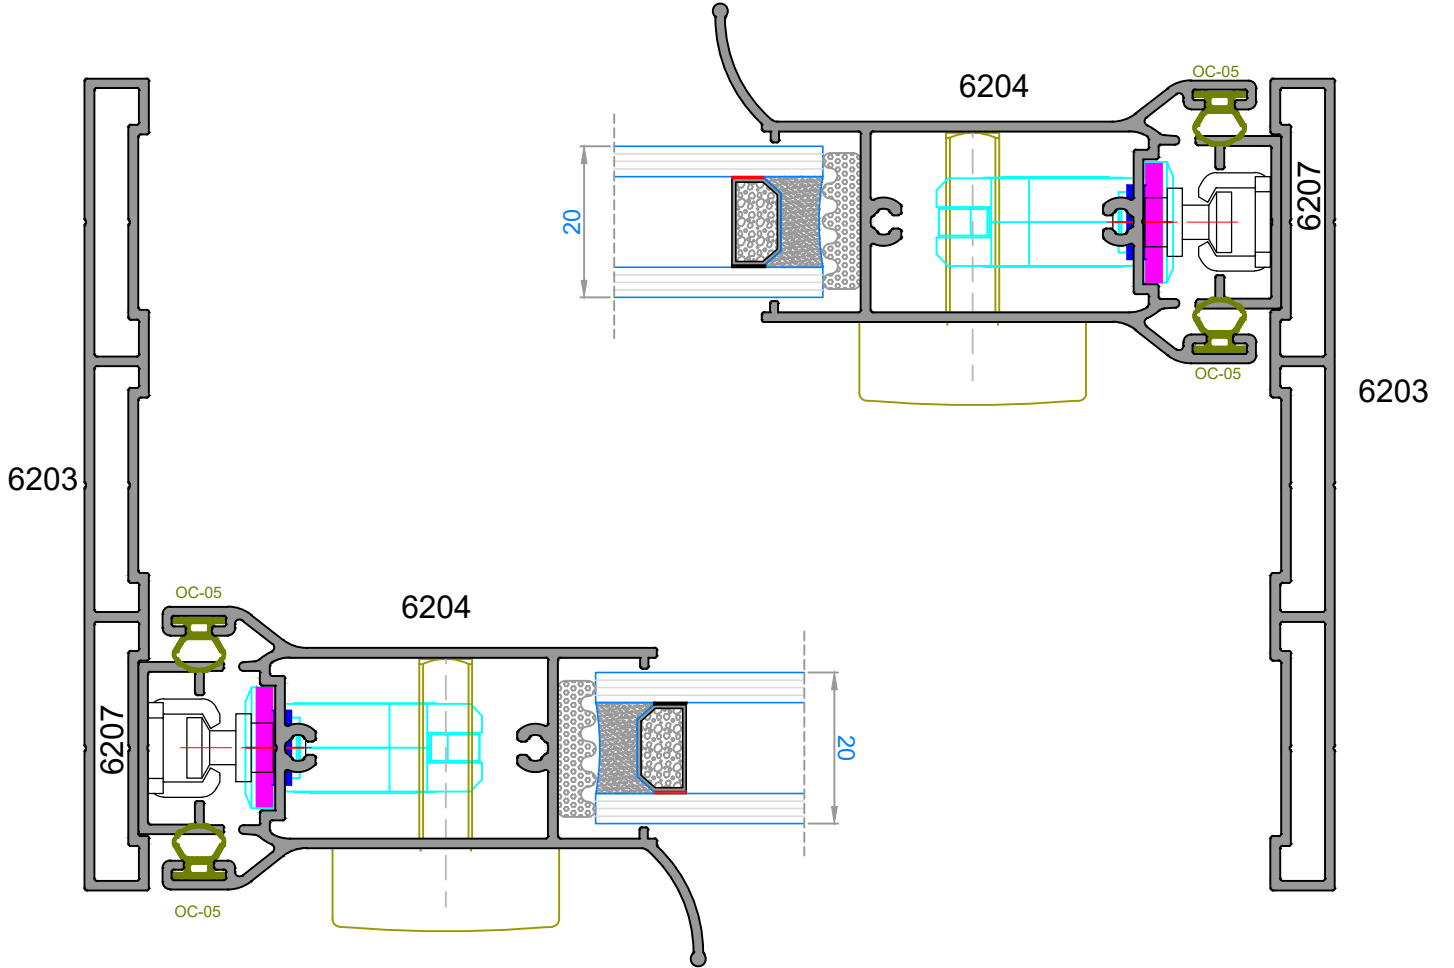

ISI CAMLI SÜRME / Double Glazed Slide

6200 - 0,880 kg/m

6201 - 0,585 kg/m

6202 - 1,305 kg/m

6203 - 0,870 kg/m

EK KASA MODELLERİ

6204 - 0,890 kg/m

6209 - 1,005 kg/m

6205 - 0,650 kg/m

6206 - 0,455 kg/m

6207 - 0,170 kg/m

6208 - 0,180 kg/m

KASA MONTAJ DETAYI

KENET MONTAJ DETAYI

KANCALI KİLİT MONTAJ DETAYI