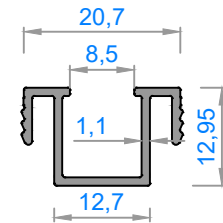

ISI CAMLI SÜRME / Double Glazed Slide

6200 - 0,880 kg/m

6201 - 0,585 kg/m

6202 - 1,305 kg/m

6203 - 0,870 kg/m

EK KASA MODELLERİ

6204 - 0,890 kg/m

6209 - 1,005 kg/m

6205 - 0,650 kg/m

6206 - 0,455 kg/m

6207 - 0,170 kg/m

6208 - 0,180 kg/m

KASA MONTAJ DETAYI

KENET MONTAJ DETAYI

KANCALI KİLİT MONTAJ DETAYI