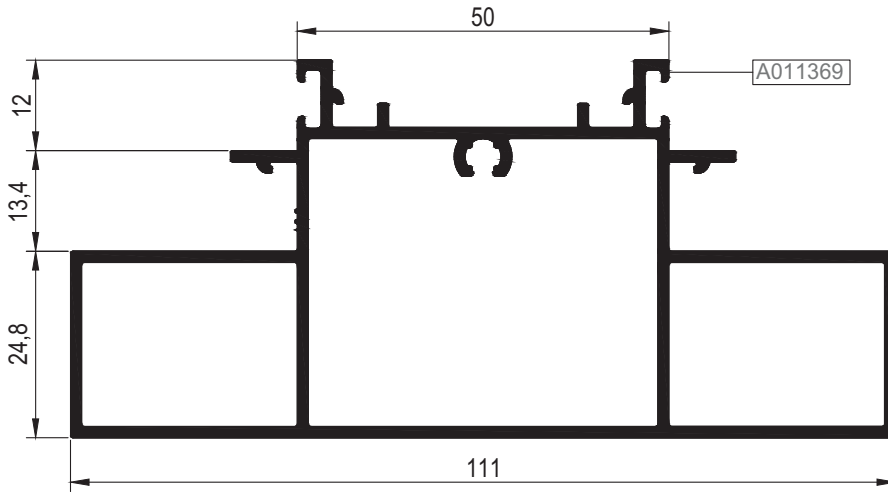

06

07

08

09

10

11

12

13

KOD / CODE	AĞIRLIK (kg/m) / WEIGHT	Jxx cm ⁴	Jyy cm ⁴	L m	
RO F 01	1,110	6,599	18,194	6	
RO A 09	1,681	65,792	16,798	6	

RO F 01

RO A 09

KOD / CODE	AĞIRLIK (kg/m) / WEIGHT	Jxx cm ⁴	Jyy cm ⁴	L m	
RO A 01	0,208	----	----	6	
RO A 06	1,572	----	----	6	
RO A 07	0,448	----	----	6	
RO A 08	0,173	----	----	6	

RO A 01

RO A 06

RO A 07

RO A 08

Nr		 L m	KESİM ÖLÇÜSÜ CUTTING SIZE	 AKS. KODU ACS. CODE
RO A 06	A011158	25 L 38 (A002074)	34,6 mm	250 L 38
RO A 07	A011159	25 L 19 (A002165)	14,7 mm	191 L 19

KOD / CODE	AĞIRLIK (kg/m) / WEIGHT	Jxx cm ⁴	Jyy cm ⁴	L m
RO A 10	2,754	138,558	138,639	6
RO A 11	1,340	61,880	3,360	6

KÖŞE TAKOZLARI (CORNER CLEATS)

Nr		 L m	KESİM ÖLÇÜSÜ CUTTING SIZE	 AKS. KODU ACS. CODE
RO A 06	A011158	25 L 38 (A002074)	34,6 mm	250 L 38
RO A 07	A011159	25 L 19 (A002165)	14,7 mm	191 L 19
RO A 11	A011423	25 L 14 (A002059)	13,4 mm	142 L 14