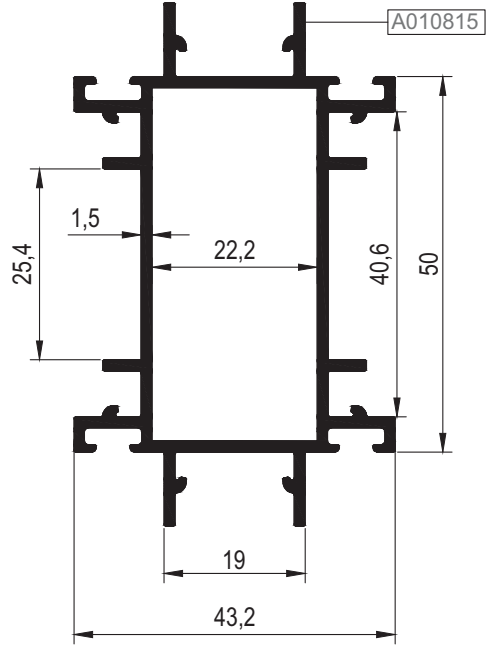

KOD / CODE	AĞIRLIK (kg/m) / WEIGHT	Jxx cm ⁴	Jyy cm ⁴	L m	
RO F 01	1,110	6,599	18,194	6	
RO A 09	1,681	65,792	16,798	6	

RO F 01

RO A 09

KOD / CODE	AĞIRLIK (kg/m) / WEIGHT	Jxx cm ⁴	Jyy cm ⁴	L m	
RO A 01	0,208	----	----	6	
RO A 06	1,572	----	----	6	
RO A 07	0,448	----	----	6	
RO A 08	0,173	----	----	6	

RO A 01

RO A 06

RO A 07

RO A 08

Nr		 L m	KESİM ÖLÇÜSÜ CUTTING SIZE	 AKS. KODU ACS. CODE
RO A 06	A011158	25 L 38 (A002074)	34,6 mm	250 L 38
RO A 07	A011159	25 L 19 (A002165)	14,7 mm	191 L 19

KOD / CODE	AĞIRLIK (kg/m) / WEIGHT	Jxx cm ⁴	Jyy cm ⁴	L m
RO A 10	2,754	138,558	138,639	6
RO A 11	1,340	61,880	3,360	6

Nr		L m	KESİM ÖLÇÜSÜ CUTTING SIZE	AKS. KODU ACS. CODE
RO A 11	A011423	25 L 14 (A002059)	13,4 mm	142 L 14

TAKOZLAR (CLEATS)

PROFİL KODU (PROFILE CODE)	25 L 14	25 L 19	25 L 38	
FABRİKA KODU (FACTORY CODE)	A002059	A002165	A002074	
AĞIRLIK (WEIGHT)	3,270 kg/m	3,236 kg/m	4,854 kg/m	
ÇİZİM (DRAWING)				

KÖŞE TAKOZLARI (CORNER CLEATS)

Nr		 L m	KESİM ÖLÇÜSÜ CUTTING SIZE	 AKS. KODU ACS. CODE
RO A 06	A011158	25 L 38 (A002074)	34,6 mm	250 L 38
RO A 07	A011159	25 L 19 (A002165)	14,7 mm	191 L 19
RO A 11	A011423	25 L 14 (A002059)	13,4 mm	142 L 14