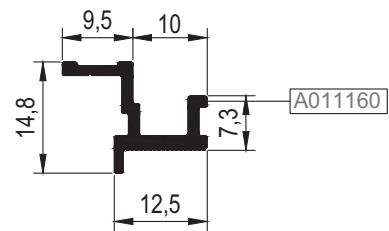

KOD / CODE	AĞIRLIK (kg/m) / WEIGHT	Jxx cm ⁴	Jyy cm ⁴	L m	
RO F 01	1,110	6,599	18,194	6	
RO A 09	1,681	65,792	16,798	6	

RO F 01

RO A 09

KOD / CODE	AĞIRLIK (kg/m) / WEIGHT	Jxx cm ⁴	Jyy cm ⁴	L m	
RO A 01	0,208	----	----	6	
RO A 06	1,572	----	----	6	
RO A 07	0,448	----	----	6	
RO A 08	0,173	----	----	6	

RO A 01

RO A 06

RO A 07

RO A 08

Nr		 L m	KESİM ÖLÇÜSÜ CUTTING SIZE	 AKS. KODU ACS. CODE
RO A 06	A011158	25 L 38 (A002074)	34,6 mm	250 L 38
RO A 07	A011159	25 L 19 (A002165)	14,7 mm	191 L 19

KOD / CODE	AĞIRLIK (kg/m) / WEIGHT	Jxx cm ⁴	Jyy cm ⁴	L m
RO A 10	2,754	138,558	138,639	6
RO A 11	1,340	61,880	3,360	6

Nr		L m	KESİM ÖLÇÜSÜ CUTTING SIZE	AKS. KODU ACS. CODE
RO A 11	A011423	25 L 14 (A002059)	13,4 mm	142 L 14

TAKOZLAR (CLEATS)

PROFİL KODU (PROFILE CODE)	25 L 14	25 L 19	25 L 38	
FABRİKA KODU (FACTORY CODE)	A002059	A002165	A002074	
AĞIRLIK (WEIGHT)	3,270 kg/m	3,236 kg/m	4,854 kg/m	
ÇİZİM (DRAWING)				

KÖŞE TAKOZLARI (CORNER CLEATS)

Nr		 L m	KESİM ÖLÇÜSÜ CUTTING SIZE	 AKS. KODU ACS. CODE
RO A 06	A011158	25 L 38 (A002074)	34,6 mm	250 L 38
RO A 07	A011159	25 L 19 (A002165)	14,7 mm	191 L 19
RO A 11	A011423	25 L 14 (A002059)	13,4 mm	142 L 14