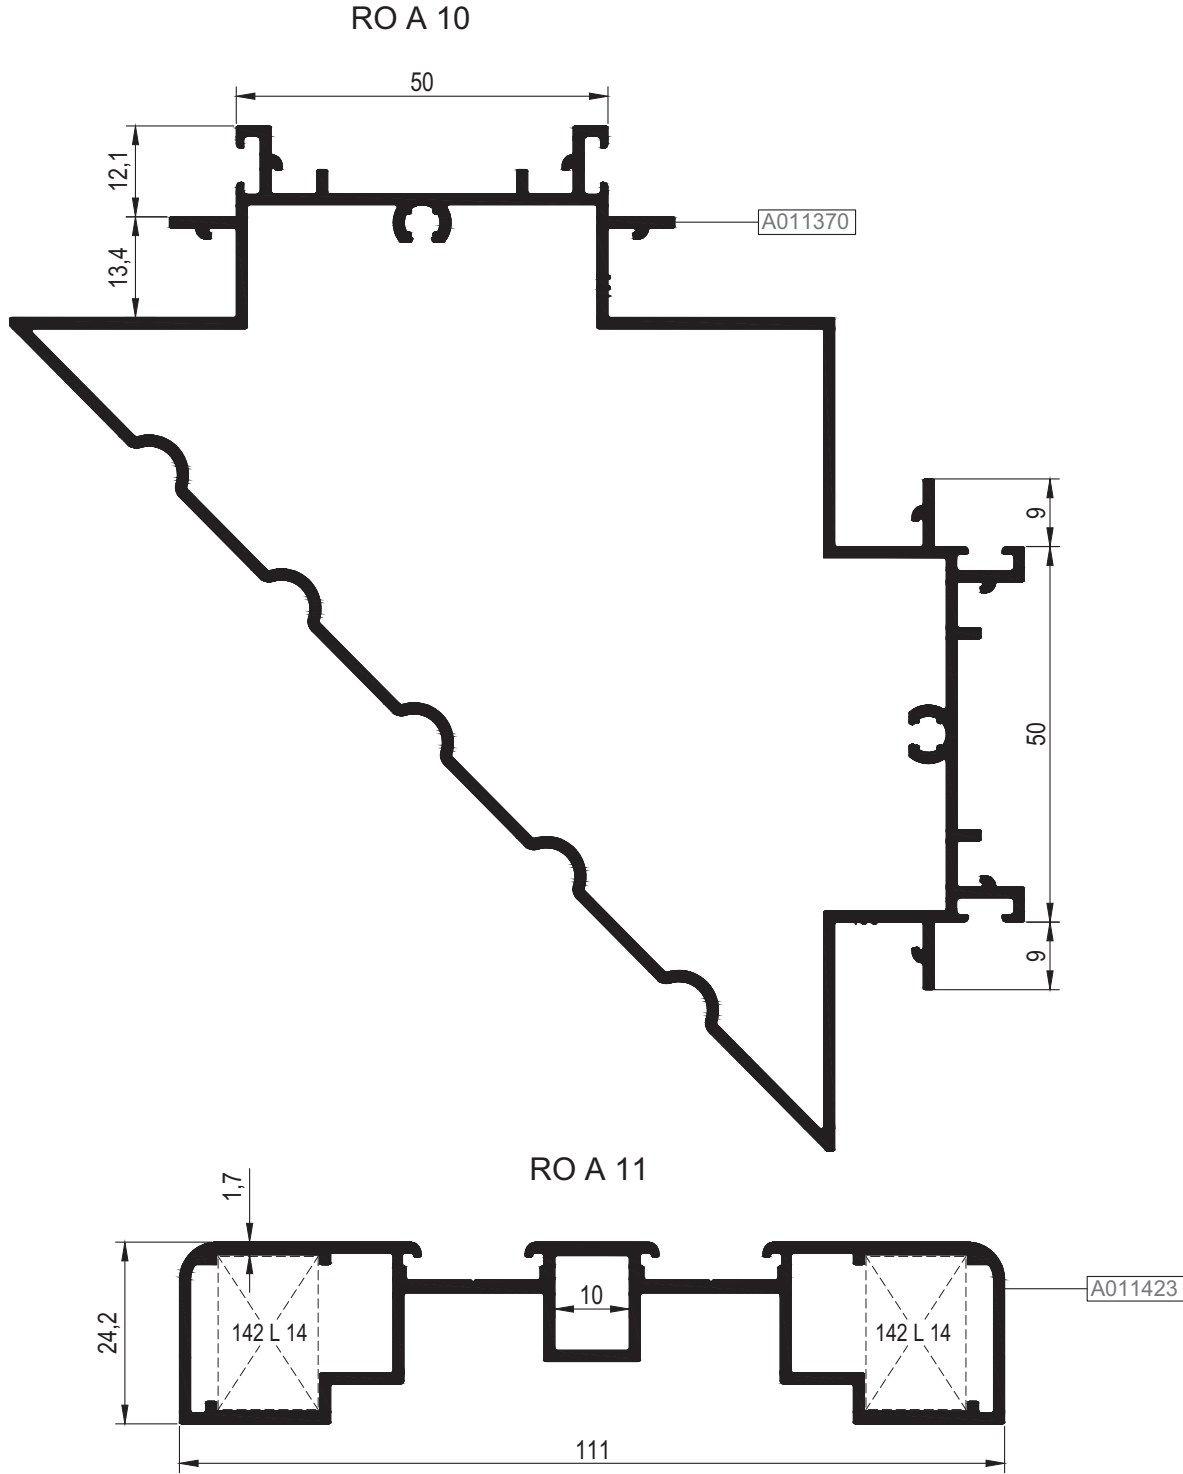

KOD / CODE	AĞIRLIK (kg/m) / WEIGHT	Jxx cm ⁴	Jyy cm ⁴	L m	
RO F 01	1,110	6,599	18,194	6	
RO A 09	1,681	65,792	16,798	6	

RO F 01

RO A 09

KOD / CODE	AĞIRLIK (kg/m) / WEIGHT	Jxx cm ⁴	Jyy cm ⁴	L m	
RO A 01	0,208	----	----	6	
RO A 06	1,572	----	----	6	
RO A 07	0,448	----	----	6	
RO A 08	0,173	----	----	6	

RO A 01

RO A 06

RO A 07

RO A 08

Nr		 L m	KESİM ÖLÇÜSÜ CUTTING SIZE	 AKS. KODU ACS. CODE
RO A 06	A011158	25 L 38 (A002074)	34,6 mm	250 L 38
RO A 07	A011159	25 L 19 (A002165)	14,7 mm	191 L 19

KOD / CODE	AĞIRLIK (kg/m) / WEIGHT	Jxx cm ⁴	Jyy cm ⁴	L m
RO A 10	2,754	138,558	138,639	6
RO A 11	1,340	61,880	3,360	6

Nr		L m	KESİM ÖLÇÜSÜ CUTTING SIZE	AKS. KODU ACS. CODE
RO A 11	A011423	25 L 14 (A002059)	13,4 mm	142 L 14

TAKOZLAR (CLEATS)

PROFİL KODU (PROFILE CODE)	25 L 14	25 L 19	25 L 38	
FABRİKA KODU (FACTORY CODE)	A002059	A002165	A002074	
AĞIRLIK (WEIGHT)	3,270 kg/m	3,236 kg/m	4,854 kg/m	
ÇİZİM (DRAWING)				

KÖŞE TAKOZLARI (CORNER CLEATS)

Nr		 L m	KESİM ÖLÇÜSÜ CUTTING SIZE	 AKS. KODU ACS. CODE
RO A 06	A011158	25 L 38 (A002074)	34,6 mm	250 L 38
RO A 07	A011159	25 L 19 (A002165)	14,7 mm	191 L 19
RO A 11	A011423	25 L 14 (A002059)	13,4 mm	142 L 14