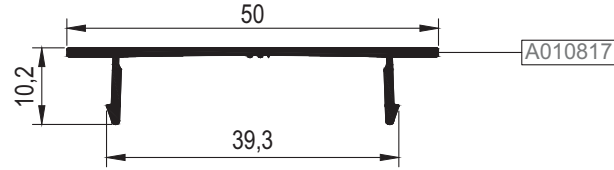

KOD / CODE	AĞIRLIK (kg/m) / WEIGHT	Jxx cm ⁴	Jyy cm ⁴	L m	
RO F 01	1,110	6,599	18,194	6	
RO A 09	1,681	65,792	16,798	6	

RO F 01

RO A 09

KOD / CODE	AĞIRLIK (kg/m) / WEIGHT	Jxx cm ⁴	Jyy cm ⁴	L m	
RO A 01	0,208	----	----	6	
RO A 06	1,572	----	----	6	
RO A 07	0,448	----	----	6	
RO A 08	0,173	----	----	6	

RO A 01

RO A 06

RO A 07

RO A 08

Nr		 L m	KESİM ÖLÇÜSÜ CUTTING SIZE	 AKS. KODU ACS. CODE
RO A 06	A011158	25 L 38 (A002074)	34,6 mm	250 L 38
RO A 07	A011159	25 L 19 (A002165)	14,7 mm	191 L 19

KOD / CODE	AĞIRLIK (kg/m) / WEIGHT	Jxx cm ⁴	Jyy cm ⁴	L m
RO A 10	2,754	138,558	138,639	6
RO A 11	1,340	61,880	3,360	6