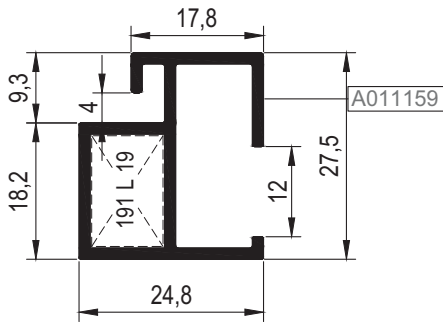

KOD / CODE	AĞIRLIK (kg/m) / WEIGHT	Jxx cm ⁴	Jyy cm ⁴	L m	
RO F 01	1,110	6,599	18,194	6	
RO A 09	1,681	65,792	16,798	6	

RO F 01

RO A 09

KOD / CODE	AĞIRLIK (kg/m) / WEIGHT	Jxx cm ⁴	Jyy cm ⁴	L m	
RO A 01	0,208	----	----	6	
RO A 06	1,572	----	----	6	
RO A 07	0,448	----	----	6	
RO A 08	0,173	----	----	6	

RO A 01

RO A 06

RO A 07

RO A 08

Nr		 L m	KESİM ÖLÇÜSÜ CUTTING SIZE	 AKS. KODU ACS. CODE
RO A 06	A011158	25 L 38 (A002074)	34,6 mm	250 L 38
RO A 07	A011159	25 L 19 (A002165)	14,7 mm	191 L 19

KOD / CODE	AĞIRLIK (kg/m) / WEIGHT	Jxx cm ⁴	Jyy cm ⁴	L m
RO A 10	2,754	138,558	138,639	6
RO A 11	1,340	61,880	3,360	6

Nr		L m	KESİM ÖLÇÜSÜ CUTTING SIZE	AKS. KODU ACS. CODE
RO A 11	A011423	25 L 14 (A002059)	13,4 mm	142 L 14

TAKOZLAR (CLEATS)

PROFİL KODU (PROFILE CODE)	25 L 14	25 L 19	25 L 38	
FABRİKA KODU (FACTORY CODE)	A002059	A002165	A002074	
AĞIRLIK (WEIGHT)	3,270 kg/m	3,236 kg/m	4,854 kg/m	
ÇİZİM (DRAWING)				

KÖŞE TAKOZLARI (CORNER CLEATS)

Nr		 L m	KESİM ÖLÇÜSÜ CUTTING SIZE	 AKS. KODU ACS. CODE
RO A 06	A011158	25 L 38 (A002074)	34,6 mm	250 L 38
RO A 07	A011159	25 L 19 (A002165)	14,7 mm	191 L 19
RO A 11	A011423	25 L 14 (A002059)	13,4 mm	142 L 14