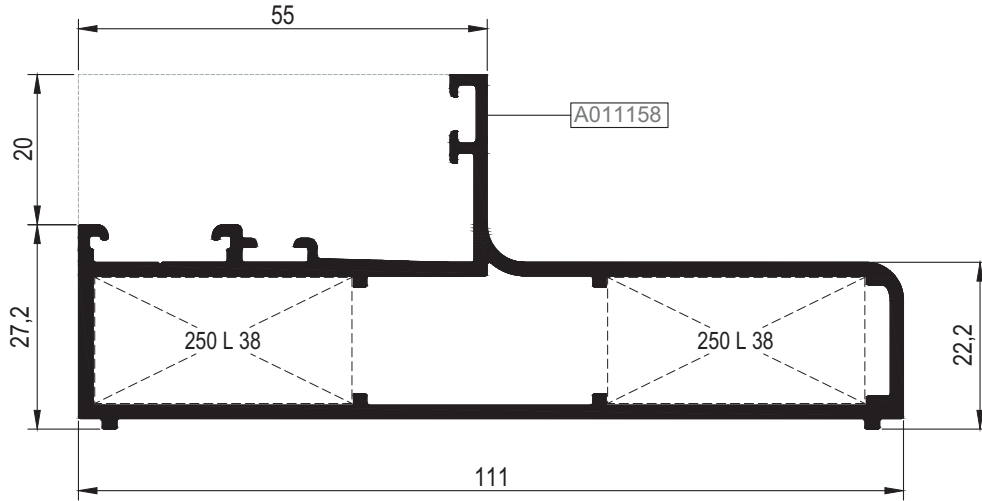

KOD / CODE	AĞIRLIK (kg/m) / WEIGHT	Jxx cm ⁴	Jyy cm ⁴	L m	
RO F 01	1,110	6,599	18,194	6	
RO A 09	1,681	65,792	16,798	6	

RO F 01

RO A 09

KOD / CODE	AĞIRLIK (kg/m) / WEIGHT	Jxx cm ⁴	Jyy cm ⁴	L m	
RO A 01	0,208	----	----	6	
RO A 06	1,572	----	----	6	
RO A 07	0,448	----	----	6	
RO A 08	0,173	----	----	6	

RO A 01

RO A 06

RO A 07

RO A 08

Nr		 L m	KESİM ÖLÇÜSÜ CUTTING SIZE	 AKS. KODU ACS. CODE
RO A 06	A011158	25 L 38 (A002074)	34,6 mm	250 L 38
RO A 07	A011159	25 L 19 (A002165)	14,7 mm	191 L 19

KOD / CODE	AĞIRLIK (kg/m) / WEIGHT	Jxx cm ⁴	Jyy cm ⁴	L m
RO A 10	2,754	138,558	138,639	6
RO A 11	1,340	61,880	3,360	6

Nr		L m	KESİM ÖLÇÜSÜ CUTTING SIZE	AKS. KODU ACS. CODE
RO A 11	A011423	25 L 14 (A002059)	13,4 mm	142 L 14

TAKOZLAR (CLEATS)

PROFİL KODU (PROFILE CODE)	25 L 14	25 L 19	25 L 38	
FABRİKA KODU (FACTORY CODE)	A002059	A002165	A002074	
AĞIRLIK (WEIGHT)	3,270 kg/m	3,236 kg/m	4,854 kg/m	
ÇİZİM (DRAWING)				

KÖŞE TAKOZLARI (CORNER CLEATS)

Nr		 L m	KESİM ÖLÇÜSÜ CUTTING SIZE	 AKS. KODU ACS. CODE
RO A 06	A011158	25 L 38 (A002074)	34,6 mm	250 L 38
RO A 07	A011159	25 L 19 (A002165)	14,7 mm	191 L 19
RO A 11	A011423	25 L 14 (A002059)	13,4 mm	142 L 14