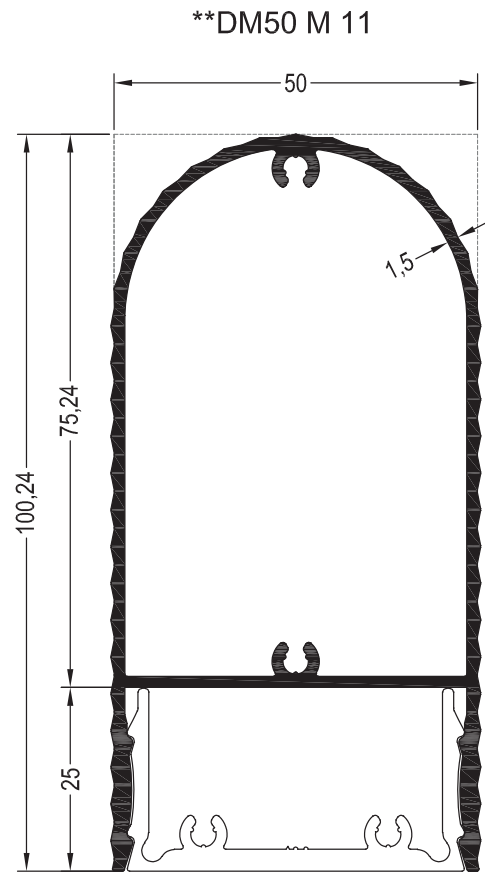

**Kalıp aktif değildir. Sipariş üzerine yapılacaktır.
The die is not active. It will be produced by order.