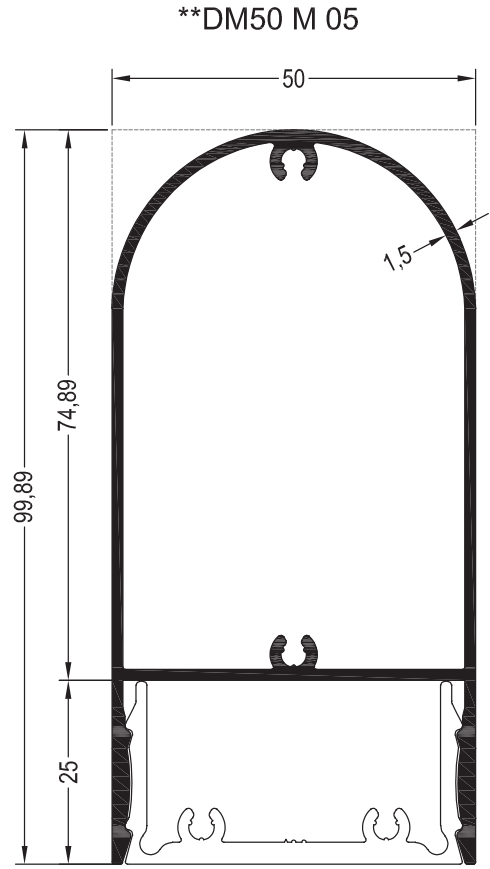

**Kalıp aktif değildir. Sipariş üzerine yapılacaktır.
The die is not active. It will be produced by order.