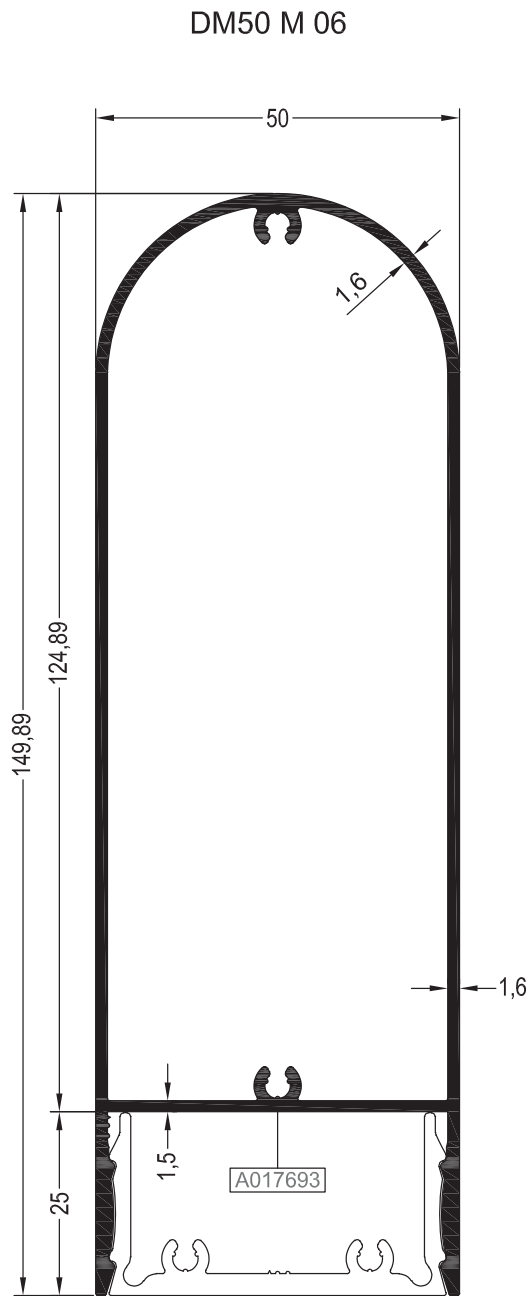

# RDM50

KOD / CODE	AĞIRLIK (kg/m) / WEIGHT	Jxx cm <sup>4</sup>	Jyy cm <sup>4</sup>	L m	
**DM50 M 01	0,761	7,694	12,149	6	
**DM50 M 02	1,326	54,282	21,731	6	

\*\*DM50 M 01

\*\*Kalıp aktif değildir. Sipariş üzerine yapılacaktır.  
The die is not active. It will be produced by order.

# RDM50

KOD / CODE	AĞIRLIK (kg/m) / WEIGHT	Jxx cm <sup>4</sup>	Jyy cm <sup>4</sup>	L m	
**DM50 M 04	0,674	6,119	9,807	6	
**DM50 M 05	1,282	46,598	19,397	6	

\*\*Kalıp aktif değildir. Sipariş üzerine yapılacaktır.  
The die is not active. It will be produced by order.

KOD / CODE	AĞIRLIK (kg/m) / WEIGHT	Jxx cm <sup>4</sup>	Jyy cm <sup>4</sup>	L m	
DM50 M 07	0,999	8,683	14,351	6	
DM50 M 08	1,513	60,944	24,402	6	

KOD / CODE	AĞIRLIK (kg/m) / WEIGHT	Jxx cm <sup>4</sup>	Jyy cm <sup>4</sup>	L m	
DM50 M 09	2,039	187,324	35,916	6	