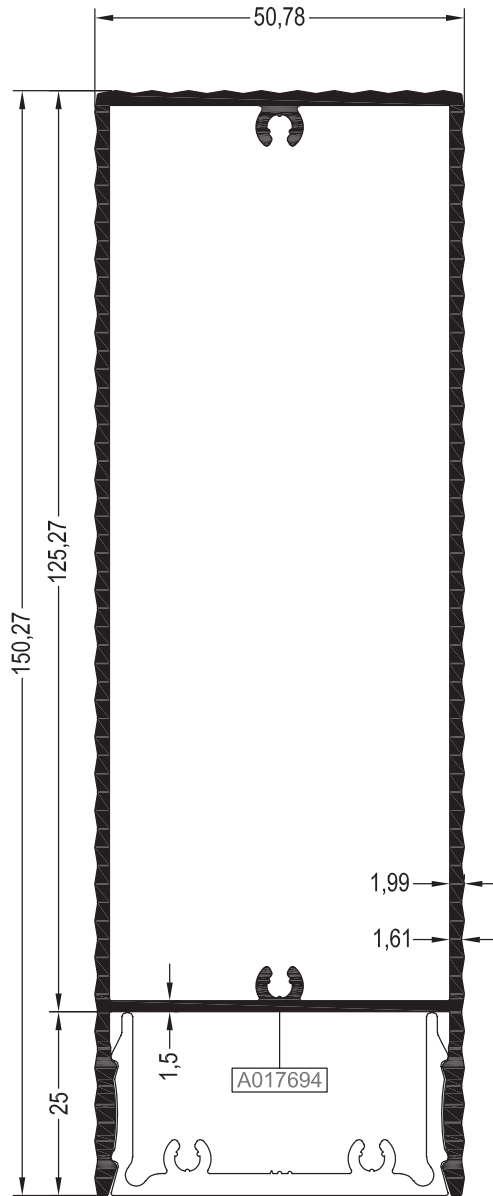

KOD / CODE	AĞIRLIK (kg/m) / WEIGHT	Jxx cm⁴	Jyy cm⁴	L m	
DM50 M 09	2,039	187,324	35,916	6	

DM50 M 09