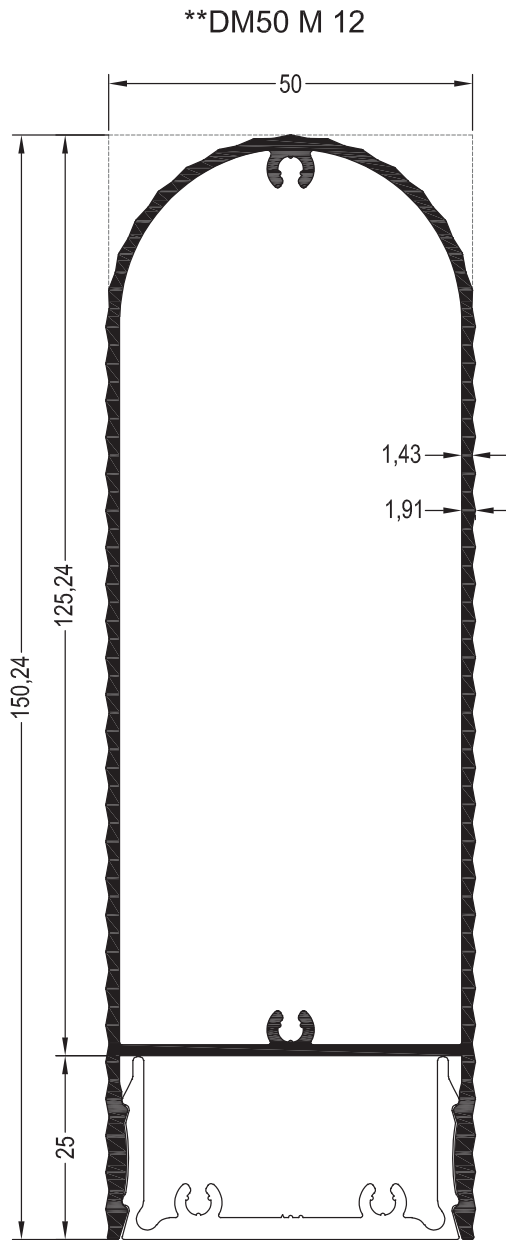

KOD / CODE	AĞIRLIK (kg/m) / WEIGHT	Jxx cm⁴	Jyy cm⁴	L m	
**DM50 M 12	2,06	157,051	31,314	6	

**Kalıp aktif değildir. Sipariş üzerine yapılacaktır.
The die is not active. It will be produced by order.