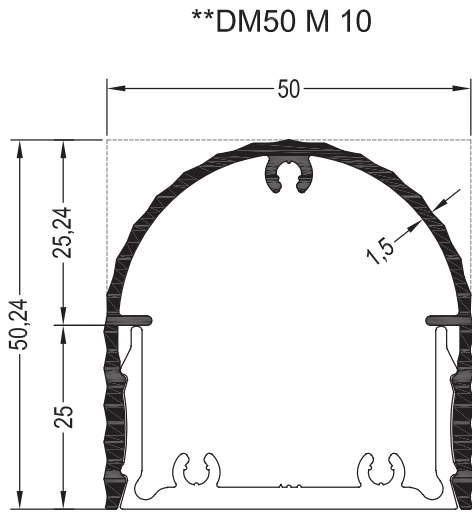

KAPAK PROFİLLERİ CAP PROFILES

RDM50

KOD / CODE	AĞIRLIK (kg/m) / WEIGHT	Jxx cm⁴	Jyy cm⁴	L m	
**DM50 M 10	0,730	6,624	10,725	6	
**DM50 M 11	1,382	50,295	21,402	6	

**Kalıp aktif değildir. Sipariş üzerine yapılacaktır.
The die is not active. It will be produced by order.