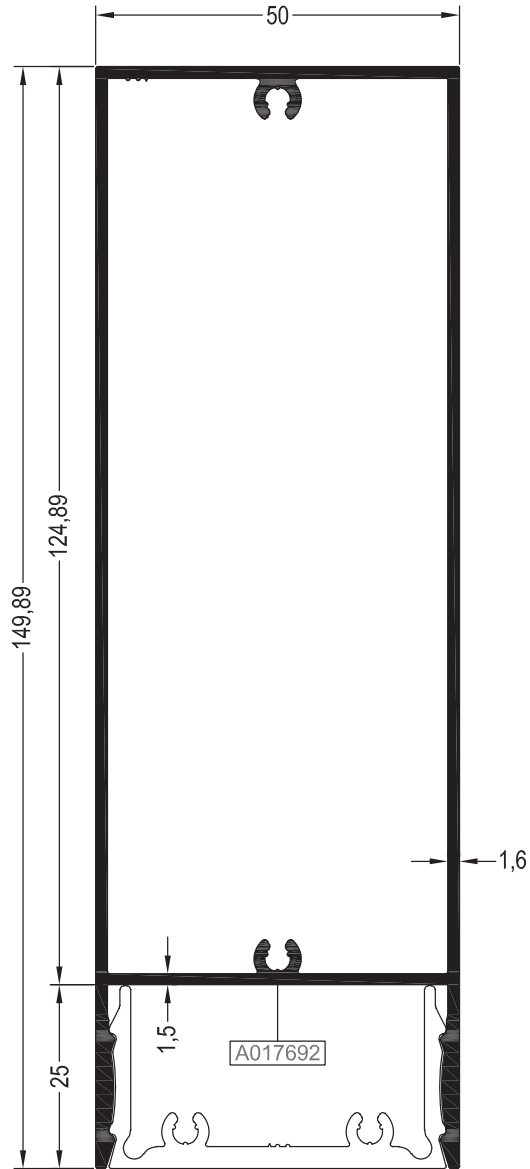

KOD / CODE	AĞIRLIK (kg/m) / WEIGHT	Jxx cm⁴	Jyy cm⁴	L m	
DM50 M 03	1,856	171,259	32,046	6	

DM50 M 03