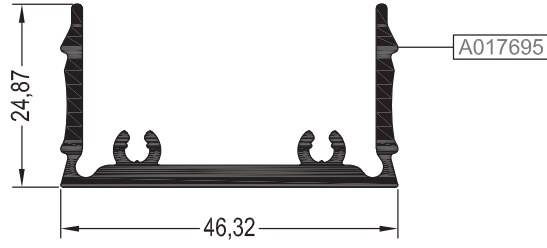

KOD / CODE	AĞIRLIK (kg/m) / WEIGHT	Jxx cm⁴	Jyy cm⁴	L m	
DM50 P 01	0,685	1,152	6,794	6	

DM50 P 01