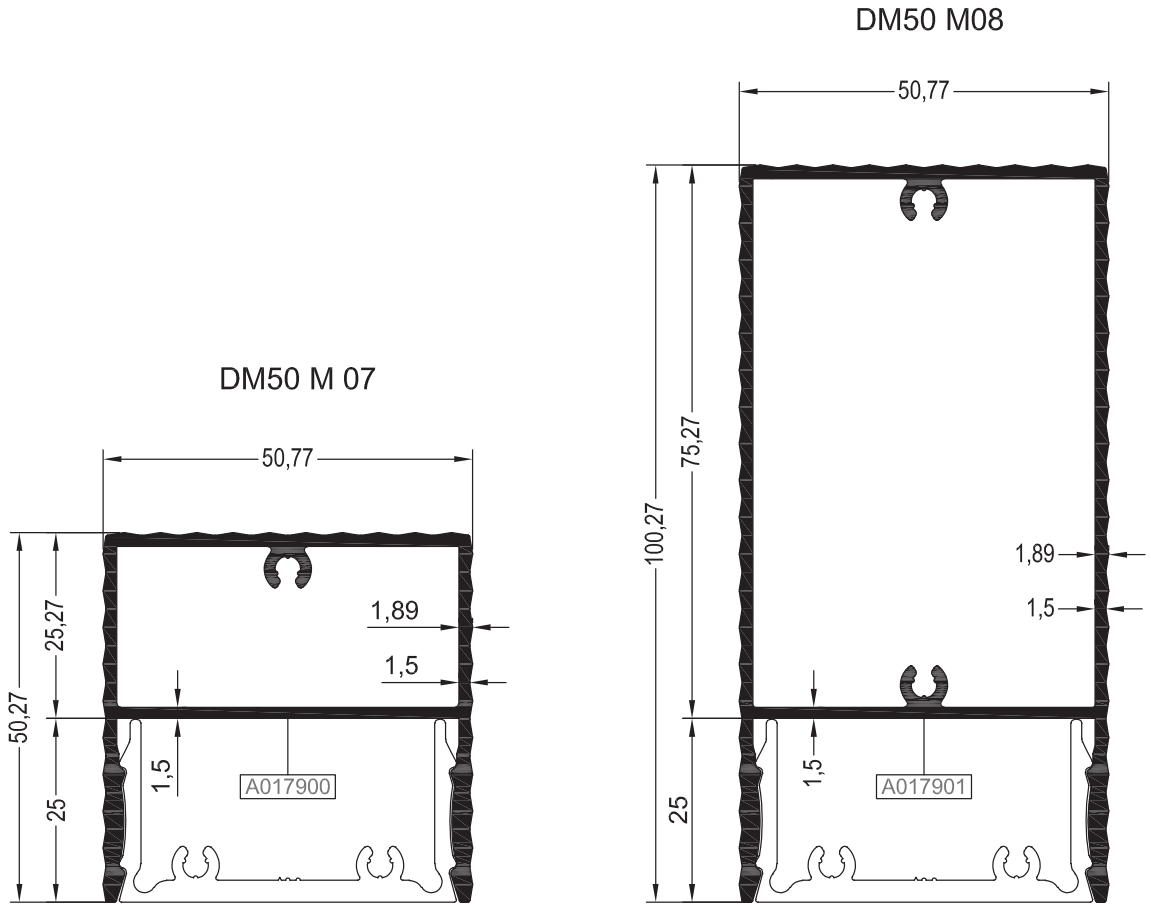

KOD / CODE	AĞIRLIK (kg/m) / WEIGHT	Jxx cm⁴	Jyy cm⁴	L m	
DM50 M 07	0,999	8,683	14,351	6	
DM50 M 08	1,513	60,944	24,402	6