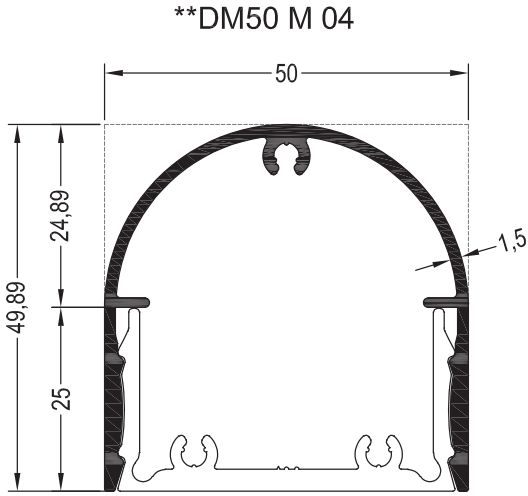

KAPAK PROFİLLERİ CAP PROFILES

RDM50

KOD / CODE	AĞIRLIK (kg/m) / WEIGHT	Jxx cm⁴	Jyy cm⁴	L m	
**DM50 M 04	0,674	6,119	9,807	6	
**DM50 M 05	1,282	46,598	19,397	6	

**Kalıp aktif değildir. Sipariş üzerine yapılacaktır.
The die is not active. It will be produced by order.