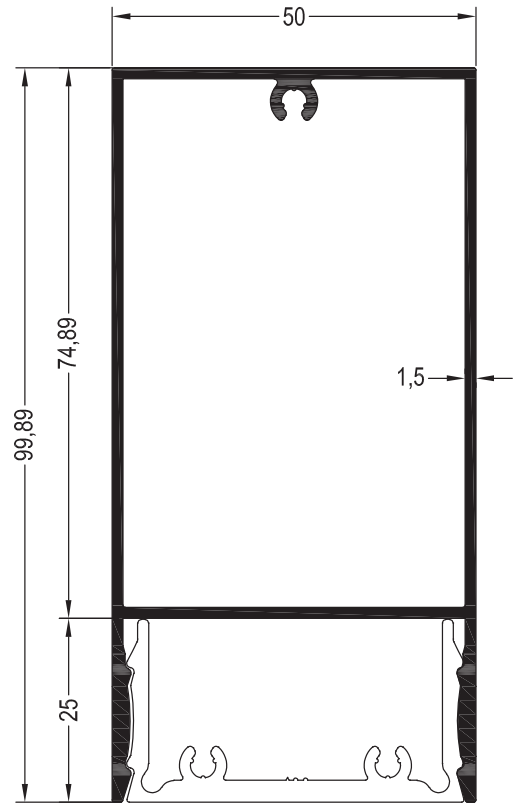

**DM50 M 02

**Kalıp aktif değildir. Sipariş üzerine yapılacaktır.
The die is not active. It will be produced by order.