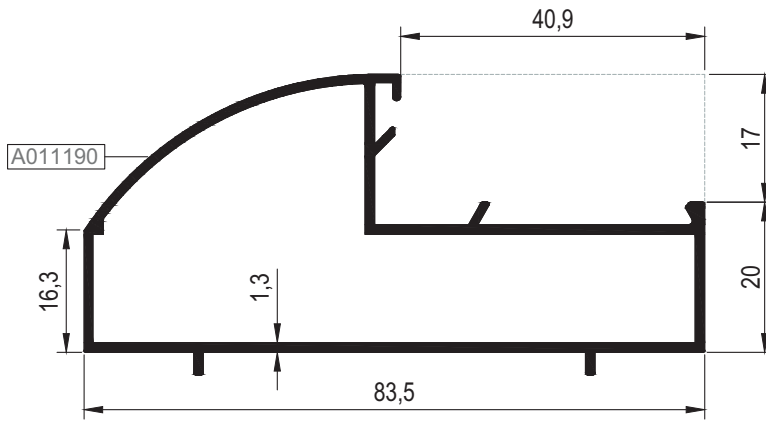

KOD / CODE	AĞIRLIK (kg/m) / WEIGHT	L m	KOD / CODE	AĞIRLIK (kg/m) / WEIGHT	L m
A000110	1,835	6			
A004306	0,786	6			
A011190	0,848	6