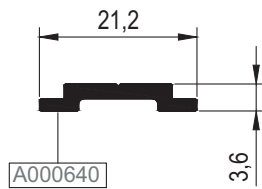

KOD / CODE	AĞIRLIK (kg/m) / WEIGHT	L m	KOD / CODE	AĞIRLIK (kg/m) / WEIGHT	L m
A000114	0,354	6	A000104	0,228	6
A000115	0,580	6	A000640	0,125	6
A000105	0,230	6	A000639	0,136	6