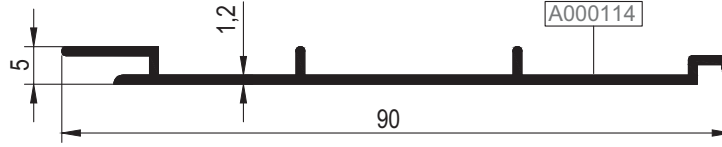

KOD / CODE	AĞIRLIK (kg/m) / WEIGHT	L m	KOD / CODE	AĞIRLIK (kg/m) / WEIGHT	L m
A000114	0,354	6	A000104	0,228	6
A000115	0,580	6	A000640	0,125	6
A000105	0,230	6	A000639	0,136	6