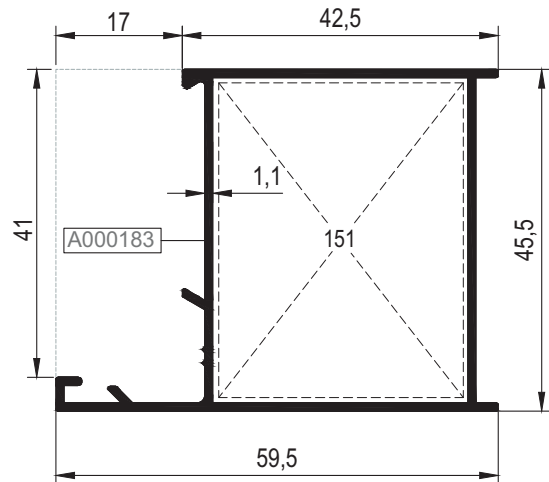

KOD / CODE	AĞIRLIK (kg/m) / WEIGHT	L m	KOD / CODE	AĞIRLIK (kg/m) / WEIGHT	L m
A000536	0,601	6	A000182	0,703	6
A000537	0,600	6	A000183	0,607	6
A000538	0,502	6	A000181	0,704	6

KOD / CODE	AĞIRLIK (kg/m) / WEIGHT	L m	KOD / CODE	AĞIRLIK (kg/m) / WEIGHT	L m
A003292	1,242	6			
A003293	1,135	6			
A003294	1,137	6			