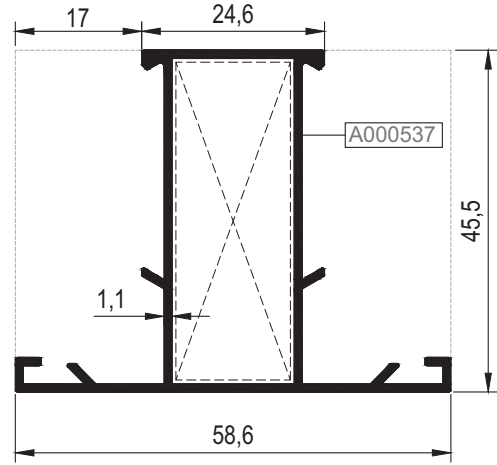

KOD / CODE	AĞIRLIK (kg/m) / WEIGHT	L m	KOD / CODE	AĞIRLIK (kg/m) / WEIGHT	L m
A000536	0,601	6	A000182	0,703	6
A000537	0,600	6	A000183	0,607	6
A000538	0,502	6	A000181	0,704	6

KOD / CODE	AĞIRLIK (kg/m) / WEIGHT	L m	KOD / CODE	AĞIRLIK (kg/m) / WEIGHT	L m
A003292	1,242	6			
A003293	1,135	6			
A003294	1,137	6			