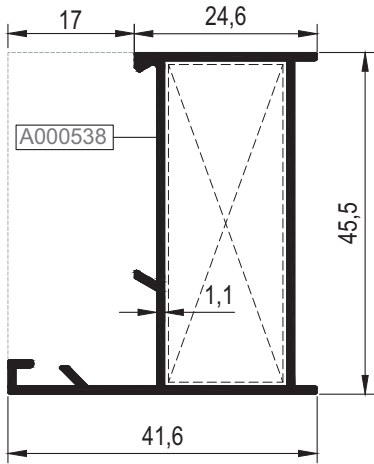

KOD / CODE	AĞIRLIK (kg/m) / WEIGHT	L m	KOD / CODE	AĞIRLIK (kg/m) / WEIGHT	L m
A000536	0,601	6	A000182	0,703	6
A000537	0,600	6	A000183	0,607	6
A000538	0,502	6	A000181	0,704	6

KOD / CODE	AĞIRLIK (kg/m) / WEIGHT	L m	KOD / CODE	AĞIRLIK (kg/m) / WEIGHT	L m
A003292	1,242	6			
A003293	1,135	6			
A003294	1,137	6			