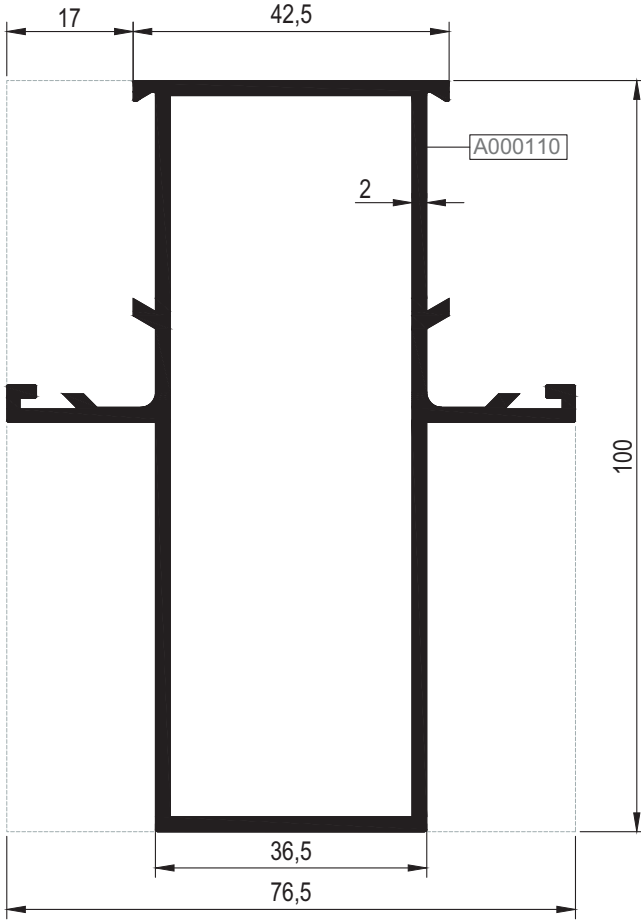

KOD / CODE	AĞIRLIK (kg/m) / WEIGHT	L m	KOD / CODE	AĞIRLIK (kg/m) / WEIGHT	L m
A000536	0,601	6	A000182	0,703	6
A000537	0,600	6	A000183	0,607	6
A000538	0,502	6	A000181	0,704	6

KOD / CODE	AĞIRLIK (kg/m) / WEIGHT	L m	KOD / CODE	AĞIRLIK (kg/m) / WEIGHT	L m
A003292	1,242	6			
A003293	1,135	6			
A003294	1,137	6			

KOD / CODE	AĞIRLIK (kg/m) / WEIGHT	L m	KOD / CODE	AĞIRLIK (kg/m) / WEIGHT	L m
A000184	1,733	6			
A000185	1,876	6			

KOD / CODE	AĞIRLIK (kg/m) / WEIGHT	L m	KOD / CODE	AĞIRLIK (kg/m) / WEIGHT	L m
A000110	1,835	6			
A004306	0,786	6			
A011190	0,848	6			