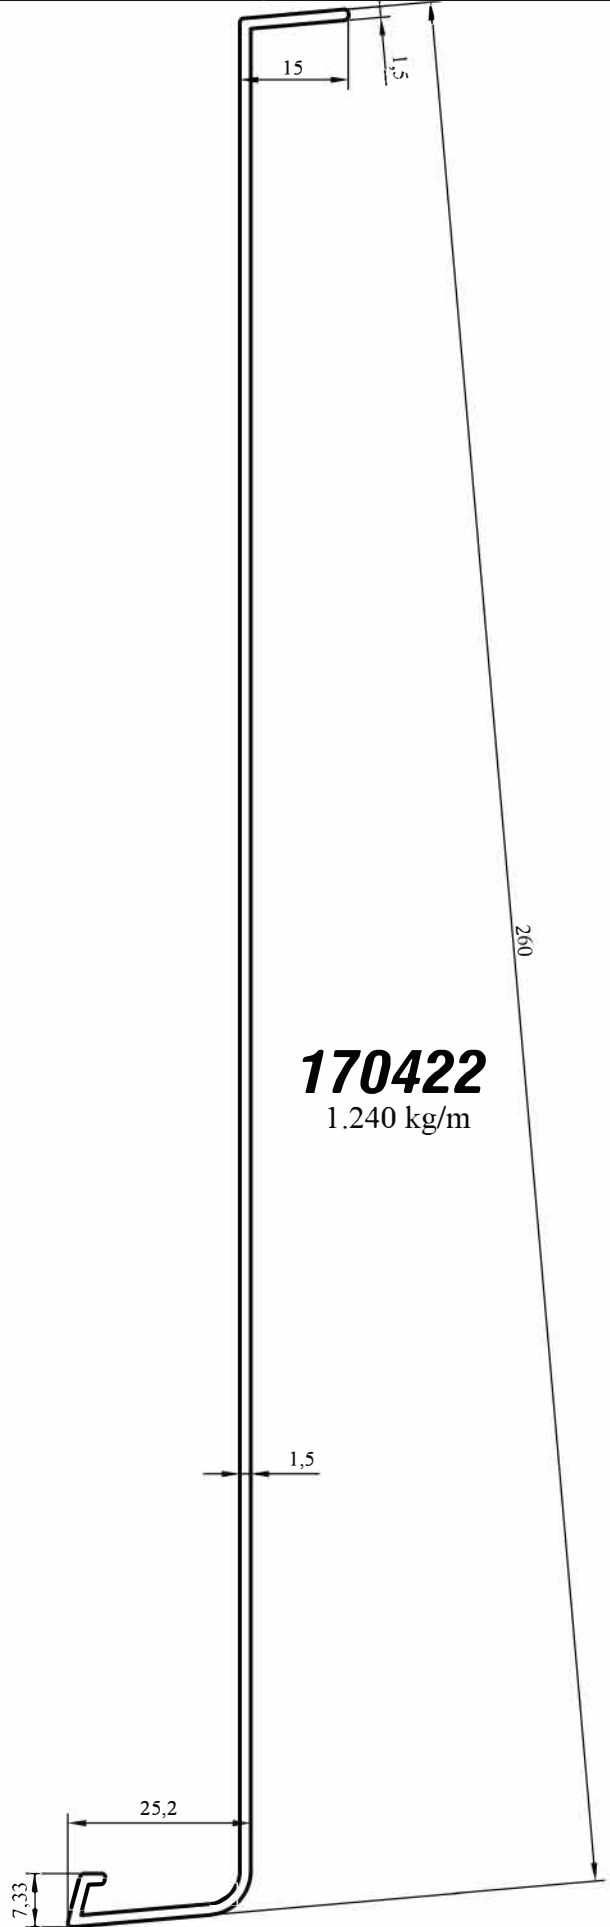

DENİZLİK PROFİLLERİ

**170421**  
1.150 kg/m

**170422**  
1.240 kg/m