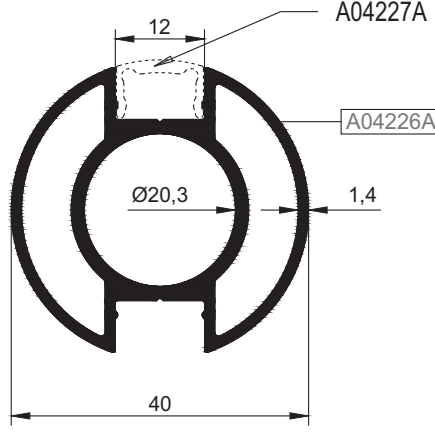

KOD / CODE	AĞIRLIK (kg/m) / WEIGHT	L m	KOD / CODE	AĞIRLIK (kg/m) / WEIGHT	L m
A11120A	0,675	6	A002668	1,117	6
A04226A	0,864	6	A009451	1,689	6
A04227A	0,074	6			

STOKTA BULUNAN SİSTEM PROFİLLERİNİN LİSTESİ
(LIST OF SYSTEM PROFILES IN STOCK)

Nr	MİN. SİPARİŞ MİKTARI MIN. ORDER QUANTITY
A000270	75 kg
A002794	75 kg
A004841	75 kg
A004934	75 kg
A006948	75 kg
A007482	75 kg
A011130	75 kg
A011678	75 kg
A013411	75 kg
A04227A	75 kg
A07784A	75 kg
A11120A	75 kg

* STOKTA BULUNMAYAN TÜM PROFİLLER İÇİN MİNİMUM SİPARİŞ MİKTARI 300 KG'DİR.
MINIMUM ORDER QUANTITY FOR ALL THE PROFILES THAT ARE NOT IN STOCK IS 300 KG.