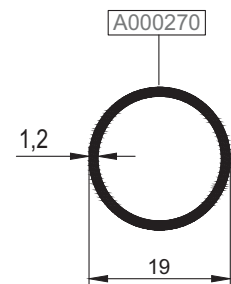

19

20

21

22

23

24

25

26

KOD / CODE	AĞIRLIK (kg/m) / WEIGHT	L m	KOD / CODE	AĞIRLIK (kg/m) / WEIGHT	L m
A07784A	0,864	6	A002794	0,185	6
A013411	0,776	6	A006948	0,238	6
A004934	0,817	6	A011130	0,692	6
A004841	0,620	6	A007482	0,508	6
A001432	0,508	6	A000270	0,182	6