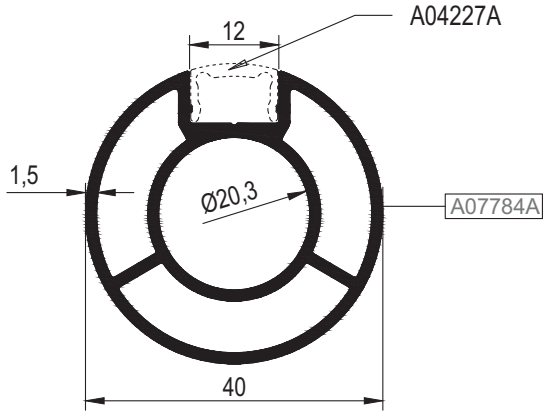

KOD / CODE	AĞIRLIK (kg/m) / WEIGHT	L m	KOD / CODE	AĞIRLIK (kg/m) / WEIGHT	L m
A07784A	0,864	6	A002794	0,185	6
A013411	0,776	6	A006948	0,238	6
A004934	0,817	6	A011130	0,692	6
A004841	0,620	6	A007482	0,508	6
A001432	0,508	6	A000270	0,182	6