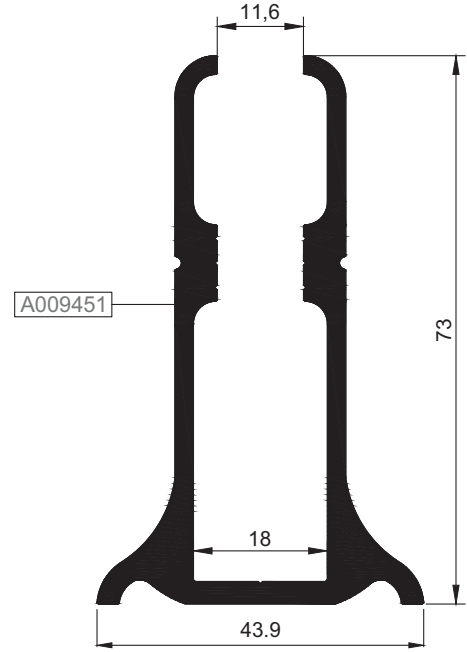

KOD / CODE	AĞIRLIK (kg/m) / WEIGHT	L m	KOD / CODE	AĞIRLIK (kg/m) / WEIGHT	L m
A11120A	0,675	6	A002668	1,117	6
A04226A	0,864	6	A009451	1,689	6
A04227A	0,074	6			

STOKTA BULUNAN SİSTEM PROFİLLERİNİN LİSTESİ
(LIST OF SYSTEM PROFILES IN STOCK)

Nr	MİN. SİPARİŞ MİKTARI MIN. ORDER QUANTITY
A000270	75 kg
A002794	75 kg
A004841	75 kg
A004934	75 kg
A006948	75 kg
A007482	75 kg
A011130	75 kg
A011678	75 kg
A013411	75 kg
A04227A	75 kg
A07784A	75 kg
A11120A	75 kg

* STOKTA BULUNMAYAN TÜM PROFİLLER İÇİN MİNİMUM SİPARİŞ MİKTARI 300 KG'DİR.
MINIMUM ORDER QUANTITY FOR ALL THE PROFILES THAT ARE NOT IN STOCK IS 300 KG.