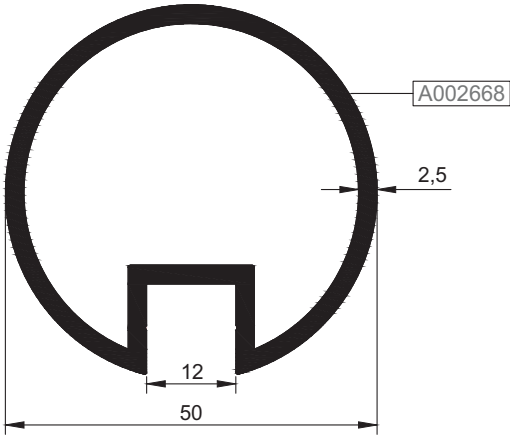

KOD / CODE	AĞIRLIK (kg/m) / WEIGHT	L m	KOD / CODE	AĞIRLIK (kg/m) / WEIGHT	L m
A11120A	0,675	6	A002668	1,117	6
A04226A	0,864	6	A009451	1,689	6
A04227A	0,074	6			

STOKTA BULUNAN SİSTEM PROFİLLERİNİN LİSTESİ
(LIST OF SYSTEM PROFILES IN STOCK)

Nr	MİN. SİPARİŞ MİKTARI MIN. ORDER QUANTITY
A000270	75 kg
A002794	75 kg
A004841	75 kg
A004934	75 kg
A006948	75 kg
A007482	75 kg
A011130	75 kg
A011678	75 kg
A013411	75 kg
A04227A	75 kg
A07784A	75 kg
A11120A	75 kg

* STOKTA BULUNMAYAN TÜM PROFİLLER İÇİN MİNİMUM SİPARİŞ MİKTARI 300 KG'DİR.
MINIMUM ORDER QUANTITY FOR ALL THE PROFILES THAT ARE NOT IN STOCK IS 300 KG.