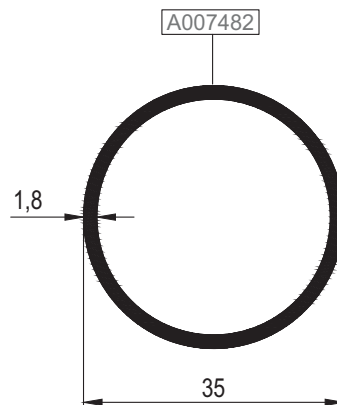

19

20

21

22

23

24

25

26

KOD / CODE	AĞIRLIK (kg/m) / WEIGHT	L m	KOD / CODE	AĞIRLIK (kg/m) / WEIGHT	L m
A07784A	0,864	6	A002794	0,185	6
A013411	0,776	6	A006948	0,238	6
A004934	0,817	6	A011130	0,692	6
A004841	0,620	6	A007482	0,508	6
A001432	0,508	6	A000270	0,182	6