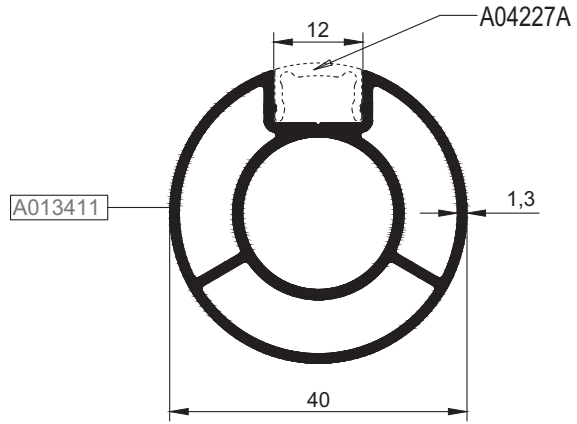

KOD / CODE	AĞIRLIK (kg/m) / WEIGHT	L m	KOD / CODE	AĞIRLIK (kg/m) / WEIGHT	L m
A07784A	0,864	6	A002794	0,185	6
A013411	0,776	6	A006948	0,238	6
A004934	0,817	6	A011130	0,692	6
A004841	0,620	6	A007482	0,508	6
A001432	0,508	6	A000270	0,182	6