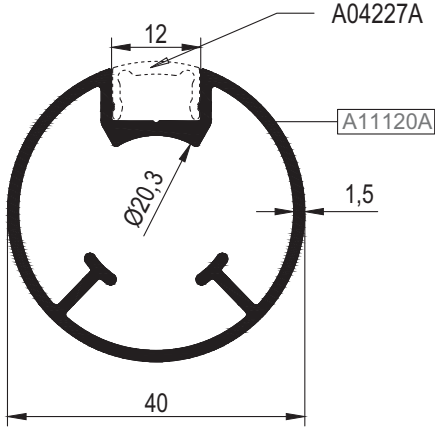

KOD / CODE	AĞIRLIK (kg/m) / WEIGHT	L m	KOD / CODE	AĞIRLIK (kg/m) / WEIGHT	L m
A11120A	0,675	6	A002668	1,117	6
A04226A	0,864	6	A009451	1,689	6
A04227A	0,074	6			

STOKTA BULUNAN SİSTEM PROFİLLERİNİN LİSTESİ
(LIST OF SYSTEM PROFILES IN STOCK)

Nr	MİN. SİPARİŞ MİKTARI MIN. ORDER QUANTITY
A000270	75 kg
A002794	75 kg
A004841	75 kg
A004934	75 kg
A006948	75 kg
A007482	75 kg
A011130	75 kg
A011678	75 kg
A013411	75 kg
A04227A	75 kg
A07784A	75 kg
A11120A	75 kg

* STOKTA BULUNMAYAN TÜM PROFİLLER İÇİN MİNİMUM SİPARİŞ MİKTARI 300 KG'DİR.
MINIMUM ORDER QUANTITY FOR ALL THE PROFILES THAT ARE NOT IN STOCK IS 300 KG.