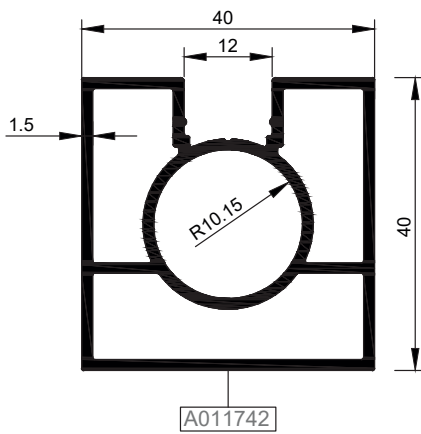

KOD / CODE	AĞIRLIK (kg/m) / WEIGHT	L m	KOD / CODE	AĞIRLIK (kg/m) / WEIGHT	L m
A400 D 01	0,998	6	A400 D 06	1,802	6
A400 D 02	0,960	6	A40 A 01	0,201	6
A400 D 04	0,771	6	A40 A 02	0,077	6
A400 D 05	0,722	6	AS38 K 04	0,072	6

A40 A 02

A400 D 01