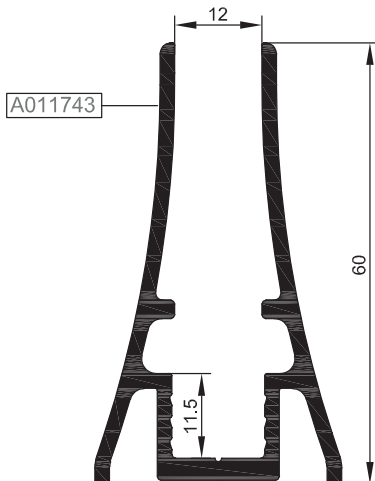

KOD / CODE	AĞIRLIK (kg/m) / WEIGHT	L m	KOD / CODE	AĞIRLIK (kg/m) / WEIGHT	L m
A40 C 01	1,007	6	A40 C 08	0,756	6
A40 C 02	0,941	6	A40 C 09	0,634	6
A40 C 03	0,270	6	A40 C 12	0,684	6
A40 C 04	0,628	6	A40 C 13	0,905	6

A40 C 01