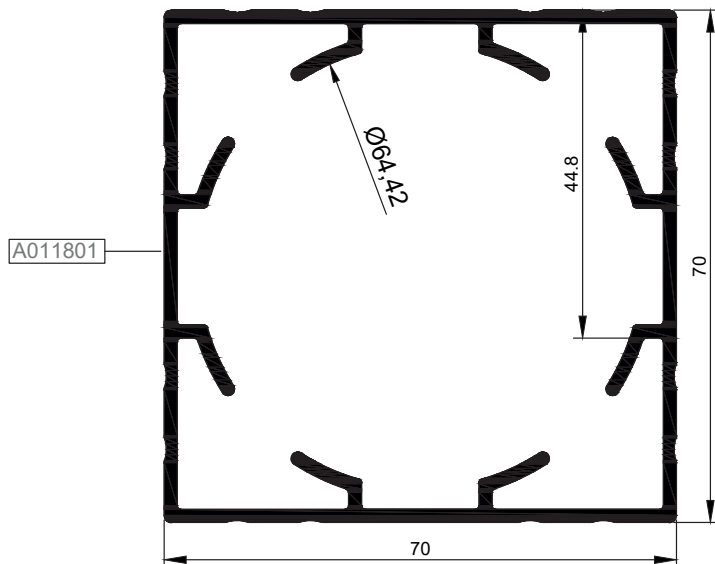

KOD / CODE	AĞIRLIK (kg/m) / WEIGHT	L m	KOD / CODE	AĞIRLIK (kg/m) / WEIGHT	L m
A400 D 01	0,998	6	A400 D 06	1,802	6
A400 D 02	0,960	6	A40 A 01	0,201	6
A400 D 04	0,771	6	A40 A 02	0,077	6
A400 D 05	0,722	6	AS38 K 04	0,072	6

A40 A 02

A400 D 06