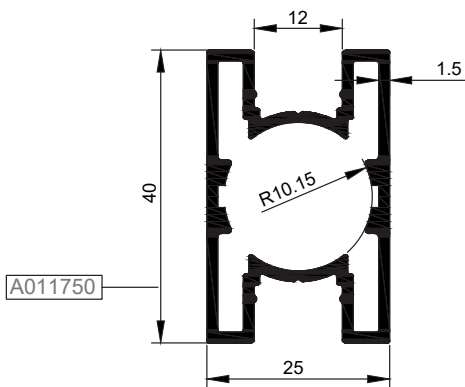

KOD / CODE	AĞIRLIK (kg/m) / WEIGHT	L m	KOD / CODE	AĞIRLIK (kg/m) / WEIGHT	L m
A400 D 01	0,998	6	A400 D 06	1,802	6
A400 D 02	0,960	6	A40 A 01	0,201	6
A400 D 04	0,771	6	A40 A 02	0,077	6
A400 D 05	0,722	6	AS38 K 04	0,072	6

A40 A 02

A400 D 05

A400 D 06