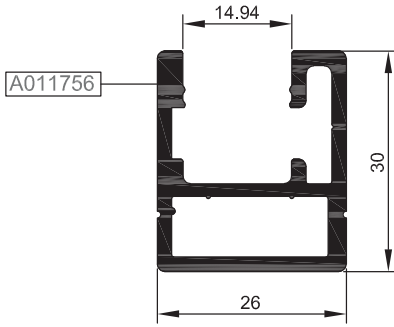

KOD / CODE	AĞIRLIK (kg/m) / WEIGHT	L m	KOD / CODE	AĞIRLIK (kg/m) / WEIGHT	L m
A40 C 01	1,007	6	A40 C 08	0,756	6
A40 C 02	0,941	6	A40 C 09	0,634	6
A40 C 03	0,270	6	A40 C 12	0,684	6
A40 C 04	0,628	6	A40 C 13	0,905	6

A40 C 12