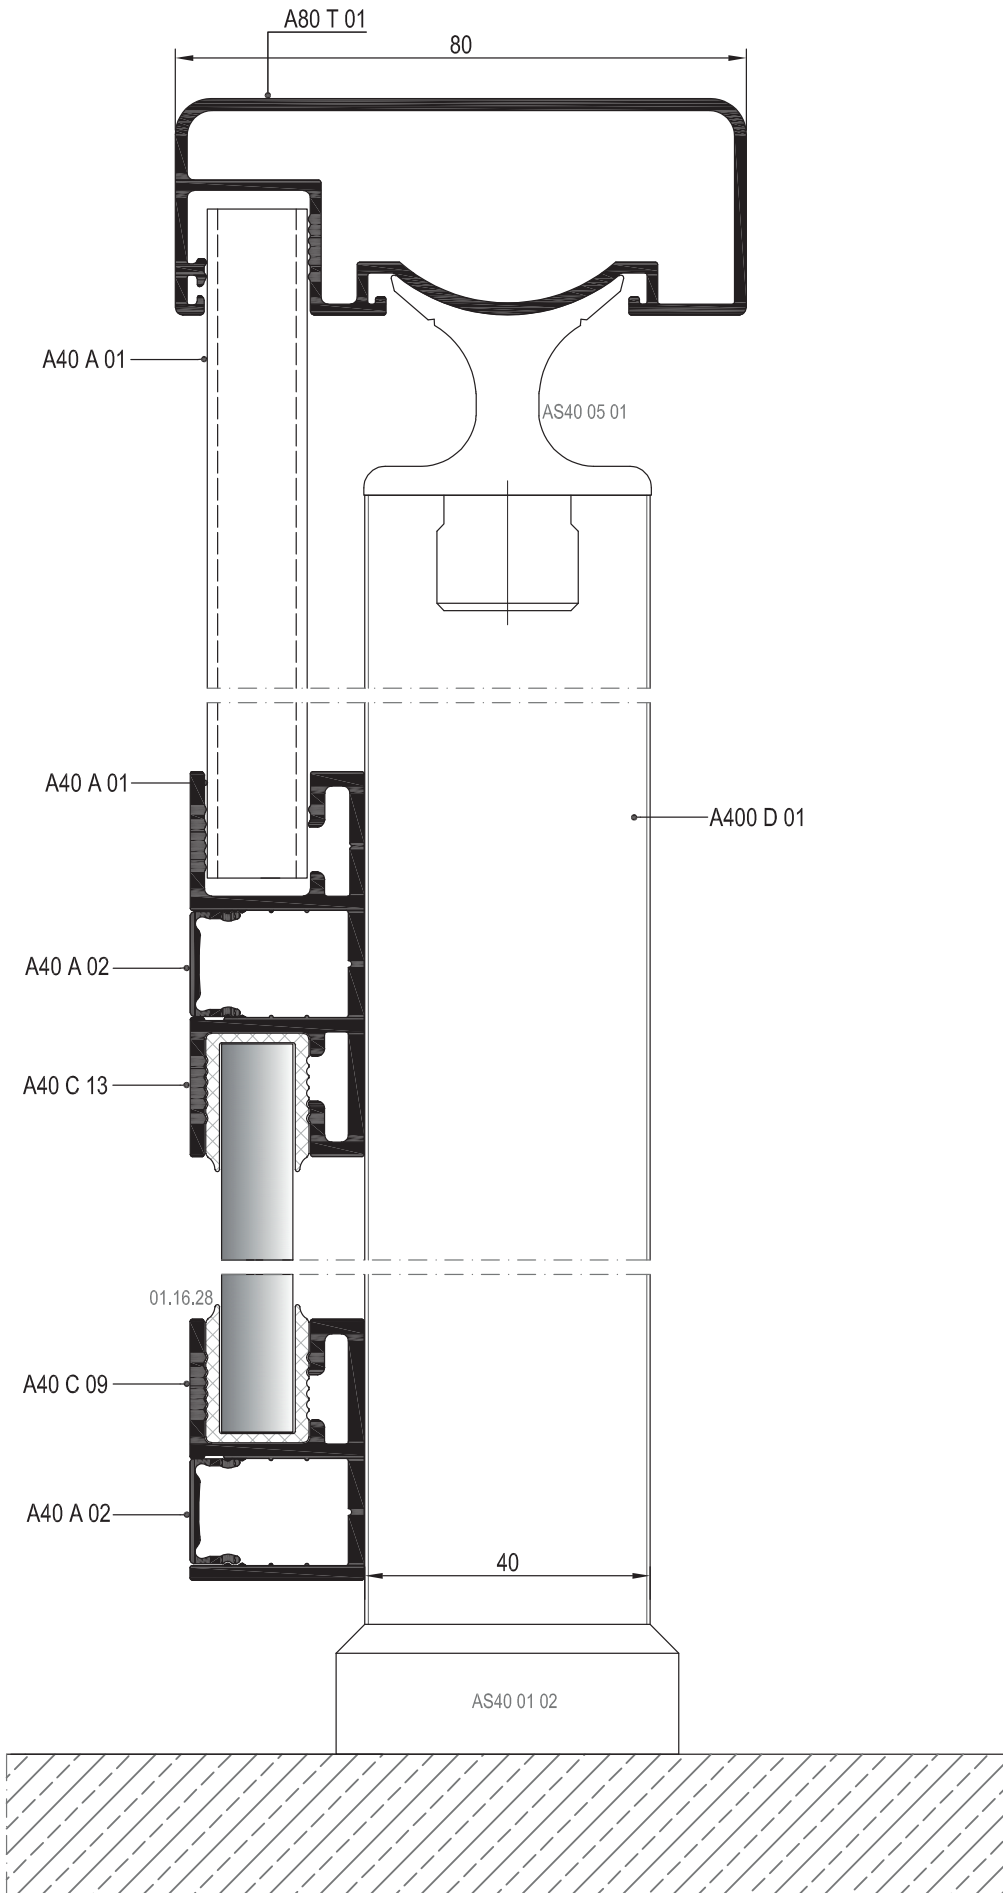

14
15
16
17
18
19
20
21
22
23
24
25
26

KOD / CODE	AĞIRLIK (kg/m) / WEIGHT	L m	KOD / CODE	AĞIRLIK (kg/m) / WEIGHT	L m
A40 C 01	1,007	6	A40 C 08	0,756	6
A40 C 02	0,941	6	A40 C 09	0,634	6
A40 C 03	0,270	6	A40 C 12	0,684	6
A40 C 04	0,628	6	A40 C 13	0,905	6

14

15

16

17

18

19

20

21

22

23

24

25

26

14

15

16

17

18

19

20

21

22

23

24