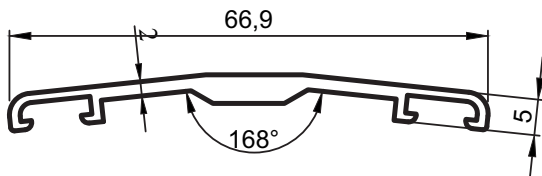

No : 8555
Açılı Kapak Profili
0,465 kg/m