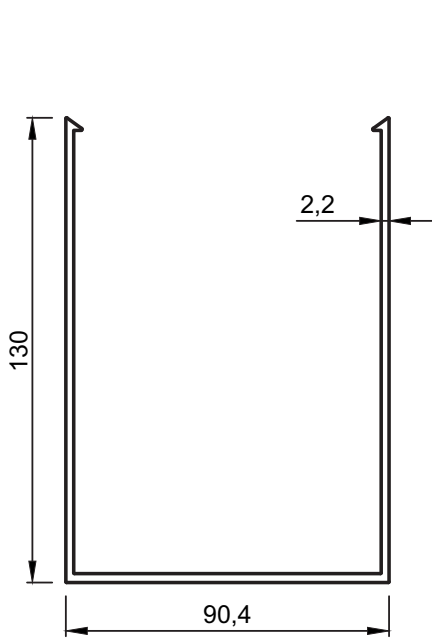

- Profiller
- Profiles

Işıklık Sistemi

No : 6060
130 mm Alt Kapak Pr.
2,150 kg/m