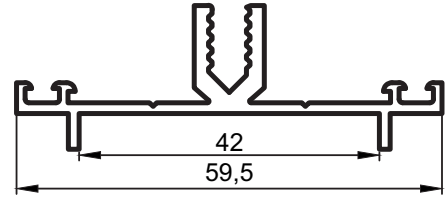

No : 3689
Düsey-Yatay Alt Profili
0,530 kg/m