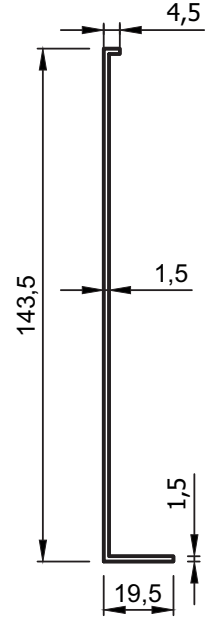

No : 4152
Tespit Profili
0,440 kg/m

No : 4195
Açılı Kapak Profili
0,640 kg/m

No : 4153-D
Düz Kapak
0,310 kg/m

No : 8555
Açılı Kapak Profili
0,465 kg/m

No : 230
Işıklık Kapak Profili
(Kapaksız Tespit Profili)
0,400 kg/m

Uyarı: Profil ağırlıklarımız teorik olup; teslim anındaki tartımız geçerlidir.
Warning: the weights of profile is theoretical, weighting at the time of delivery are valid.

- Profiller
- Profiles

Işıklık Sistemi

No : 6060
130 mm Alt Kapak Pr.
2,150 kg/m

No : 5790
162 mm Alt Kapak Pr.
2,530kg/m

No : 5799
Alt Kapak Profili
0,675 kg/m

ÖLÇEK:1/2

Uyarı: Profil ağırlıklarımız teorik olup; teslim anındaki tartımız geçerlidir.
Warning: the weights of profile is theoretical, weighting at the time of delivery are valid.