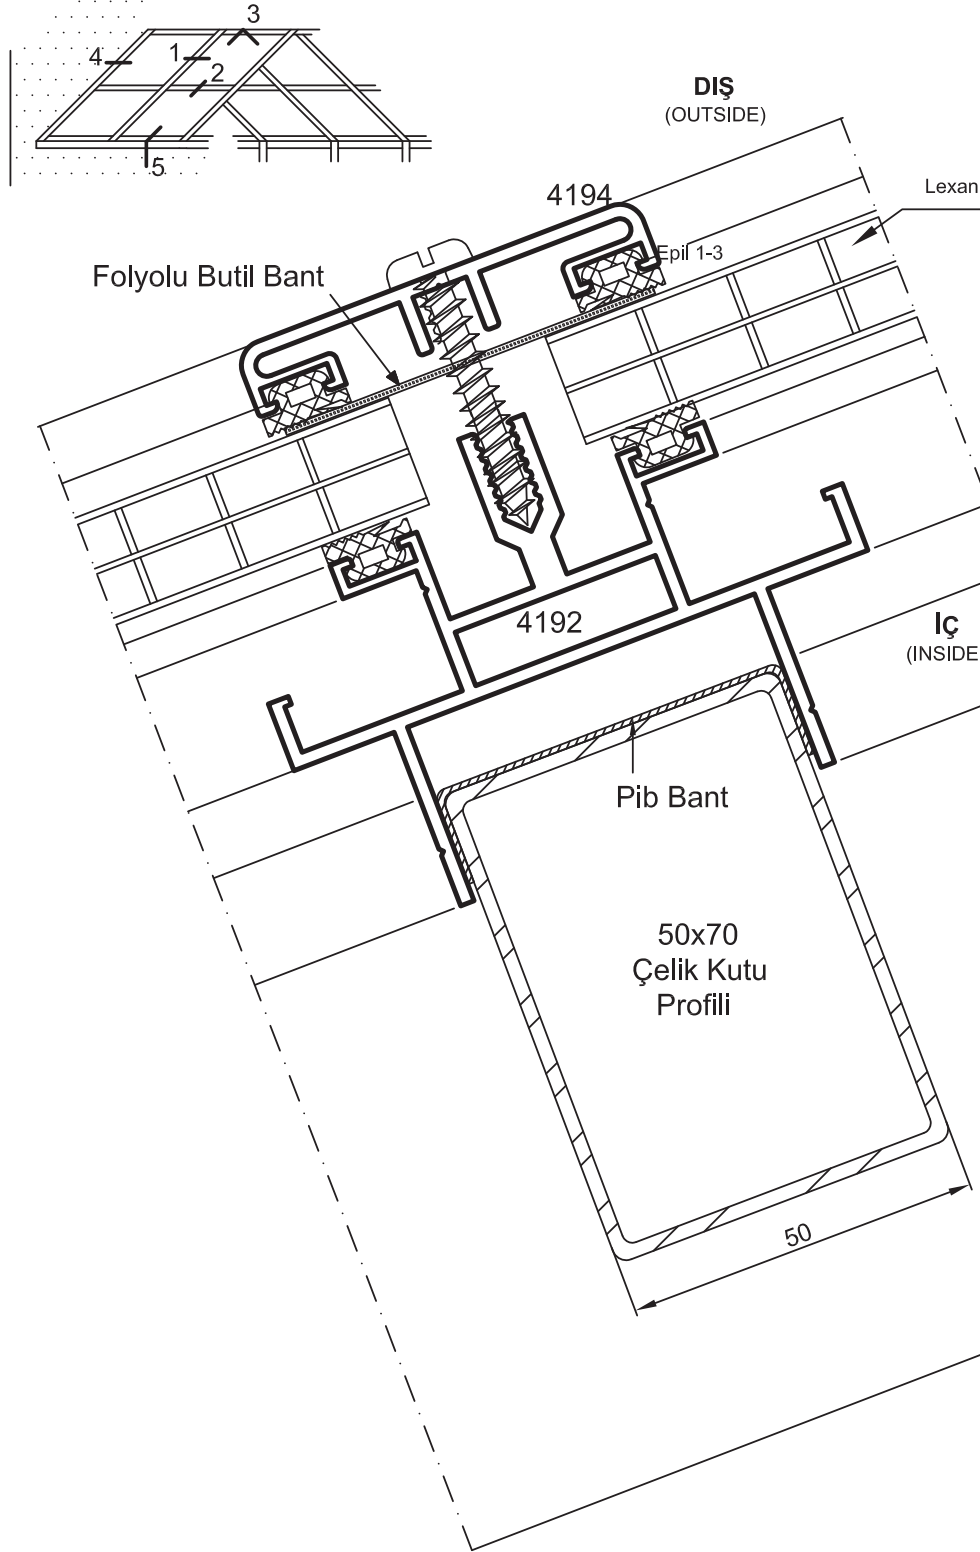

SS 60 IŞIKLIK SİSTEMİ
TİP DETAYLARI
SS-60 Skylight Systems
Full Scale Sections

- Detaylar
- Details

Işıklık Sistemi

Detay
Detail 1

- Detaylar
- Details

Işıklık Sistemi

Detay
Detail 2

- Detaylar
- Details

Işıklık Sistemi

Detay
Detail 3

- Detaylar
- Details

Işıklılık Sistemi

*Detay
Detail 4*

DIŞ
(OUTSIDE)

Alüminyum Levha

Silikon