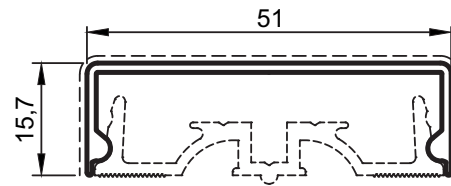

No : 4153-D
Düz Kapak
0,310 kg/m