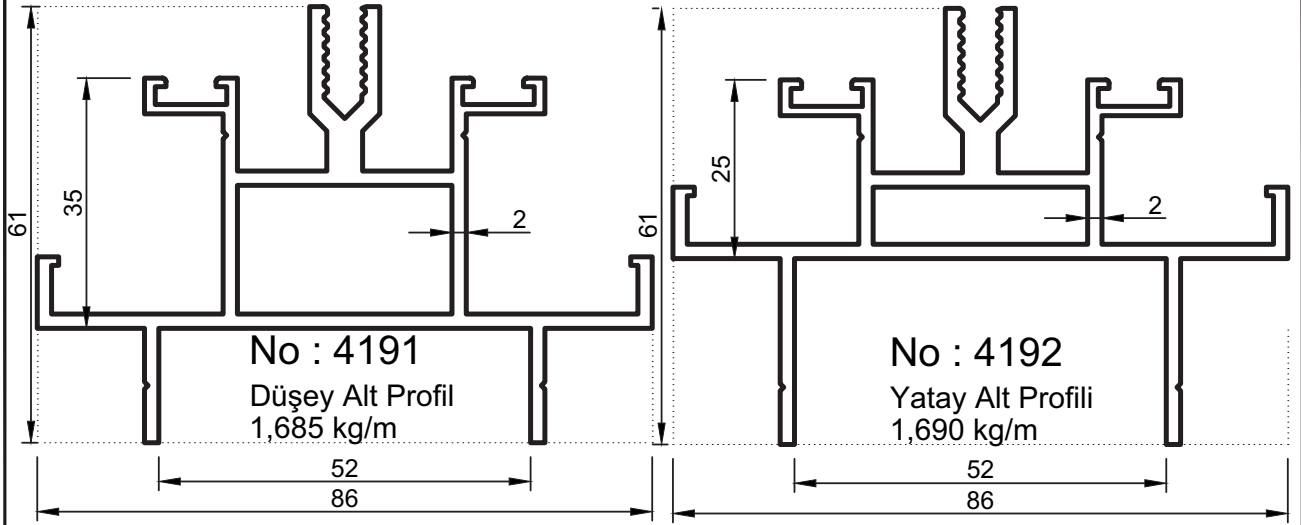

- Profiller
- Profiles

Işıklık Sistemi

Uyarı: Profil ağırlıklarımız teorik olup; teslim anındaki tartımız geçerlidir.
Warning: the weights of profile is theoretical, weighting at the time of delivery are valid.