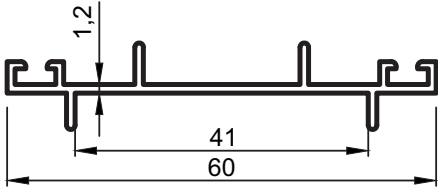

No : 5309
Düsey-Yatay Alt Profili
0,320 kg/m