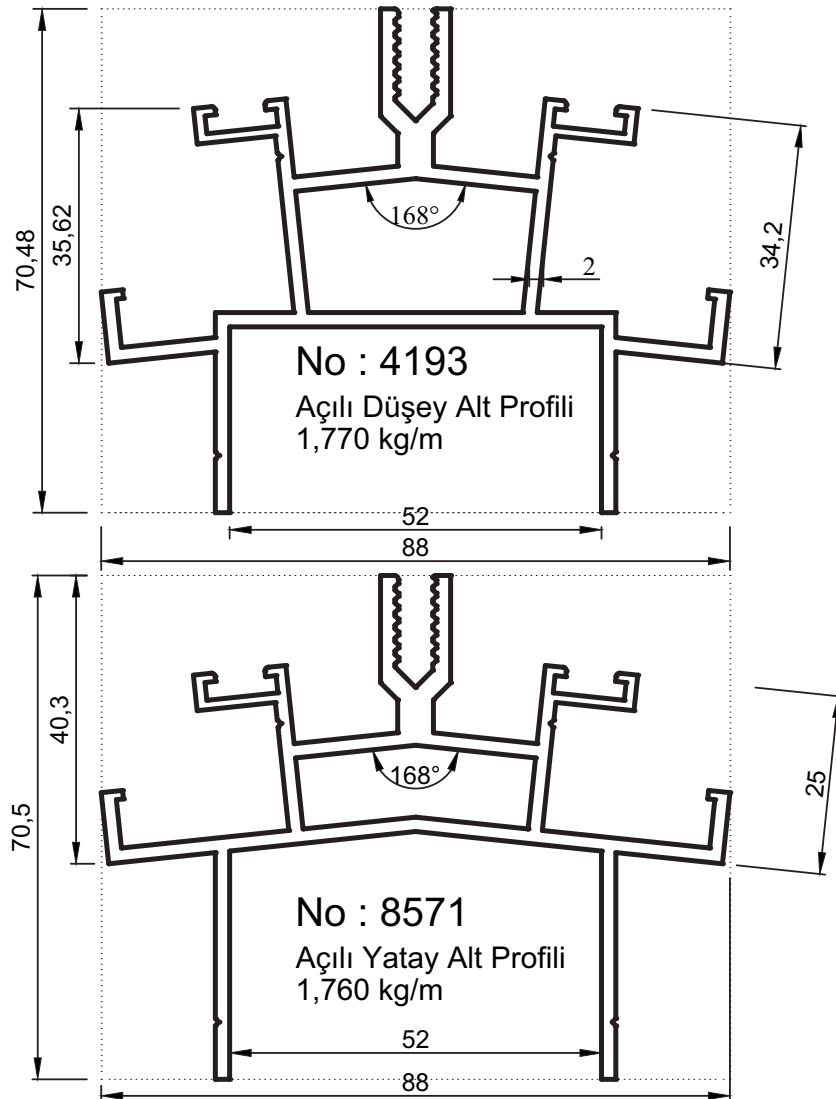

- Profiller
- Profiles

Işıklık Sistemi

Uyarı: Profil ağırlıklarımız teorik olup; teslim anındaki tartımız geçerlidir.
Warning: the weights of profile is theoretical, weighting at the time of delivery are valid.