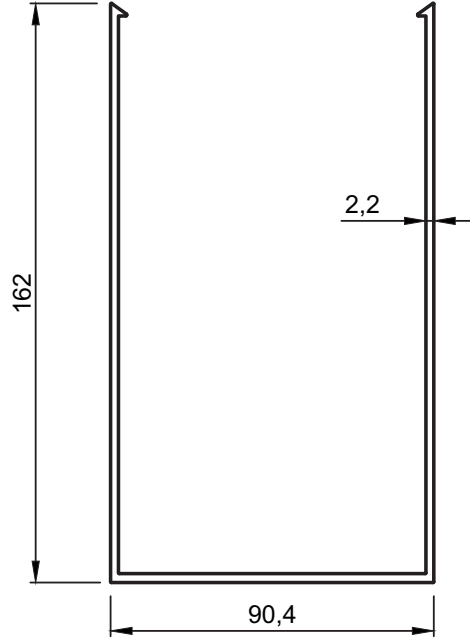

No : 5790
162 mm Alt Kapak Pr.
2,530kg/m