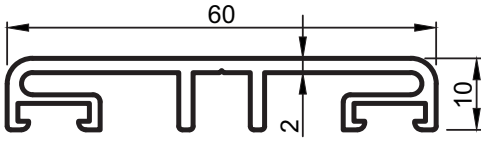

No : 4194
Kapak Profili
0,600 kg/m