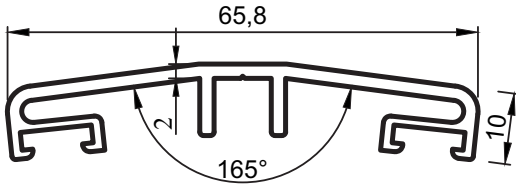

No : 4195
Açılı Kapak Profili
0,640 kg/m