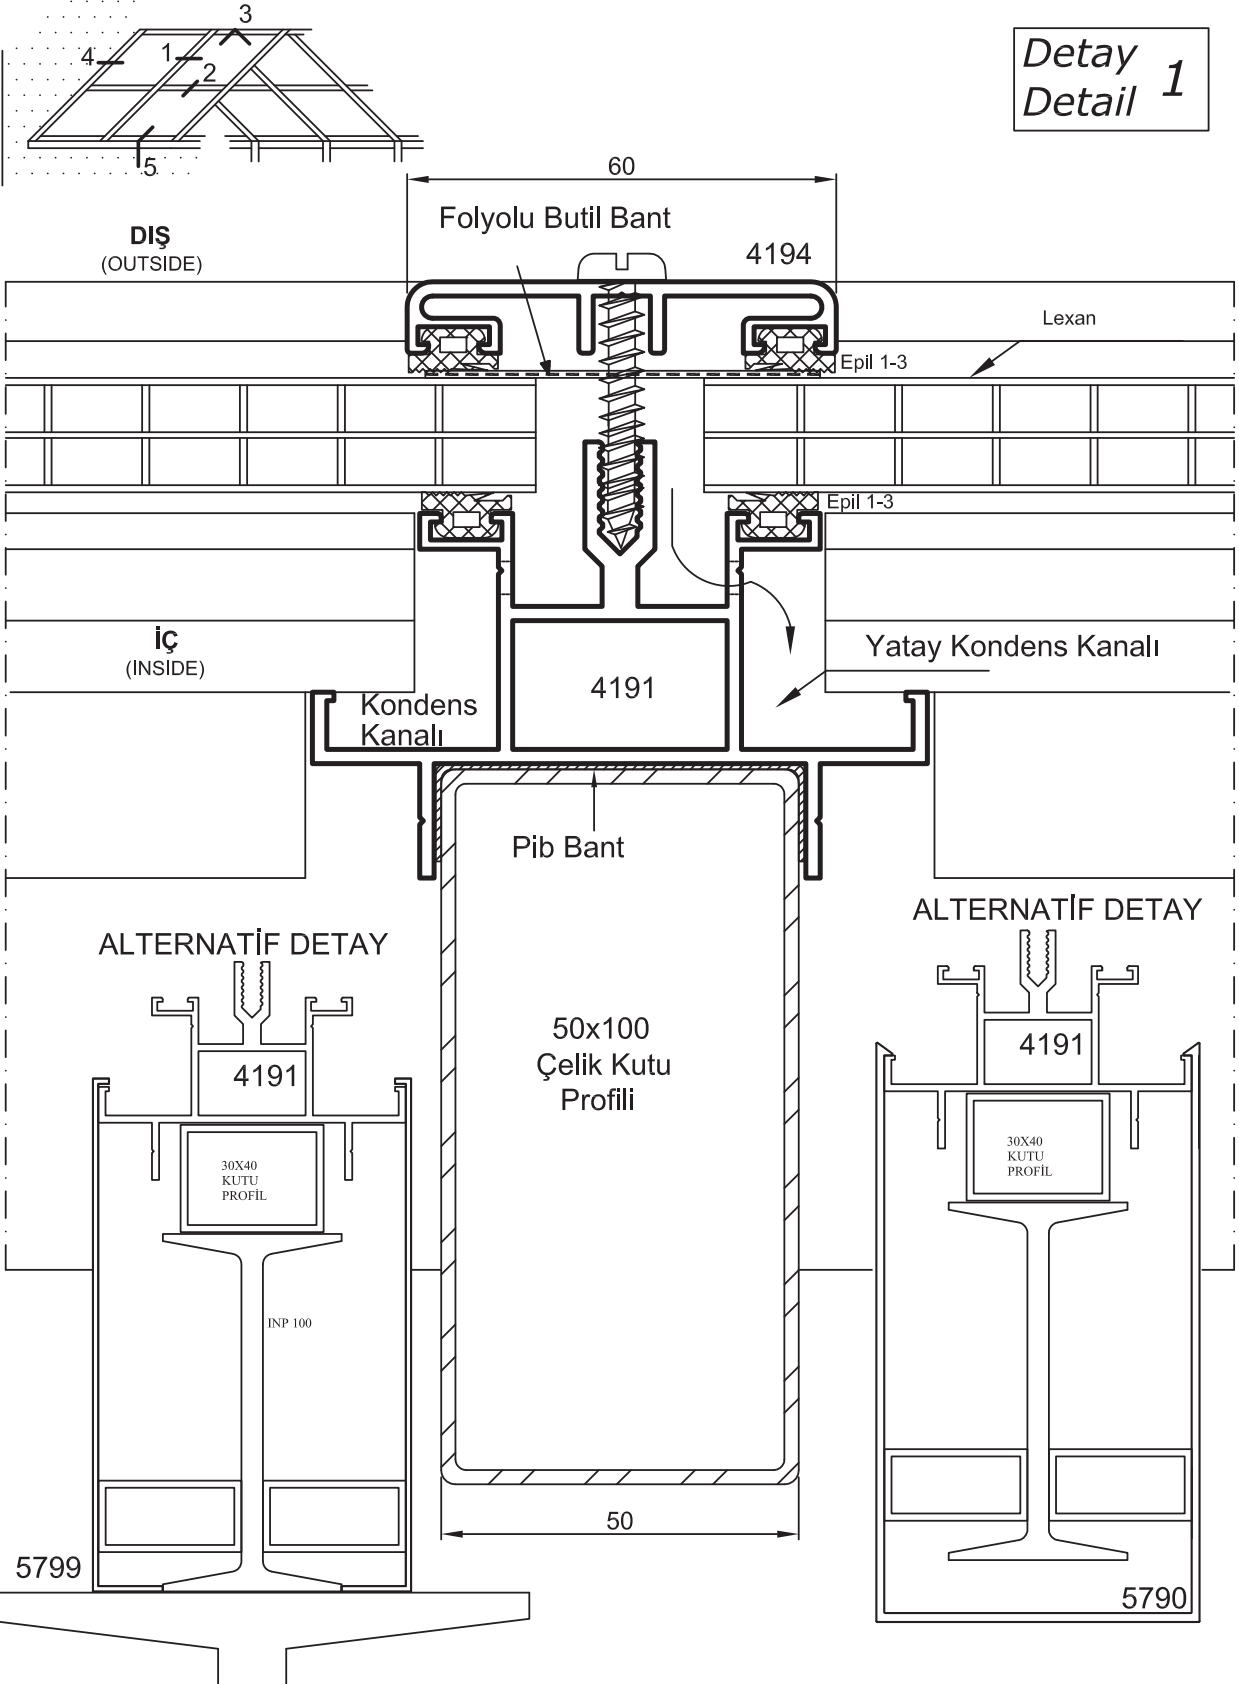

SS 60 IŞIKLIK SİSTEMİ
TİP DETAYLARI
SS-60 Skylight Systems
Full Scale Sections

- Detaylar
- Details

Işıklık Sistemi

Detay
Detail 1

- Detaylar
- Details

Işıklık Sistemi

Detay
Detail 2

- Detaylar
- Details