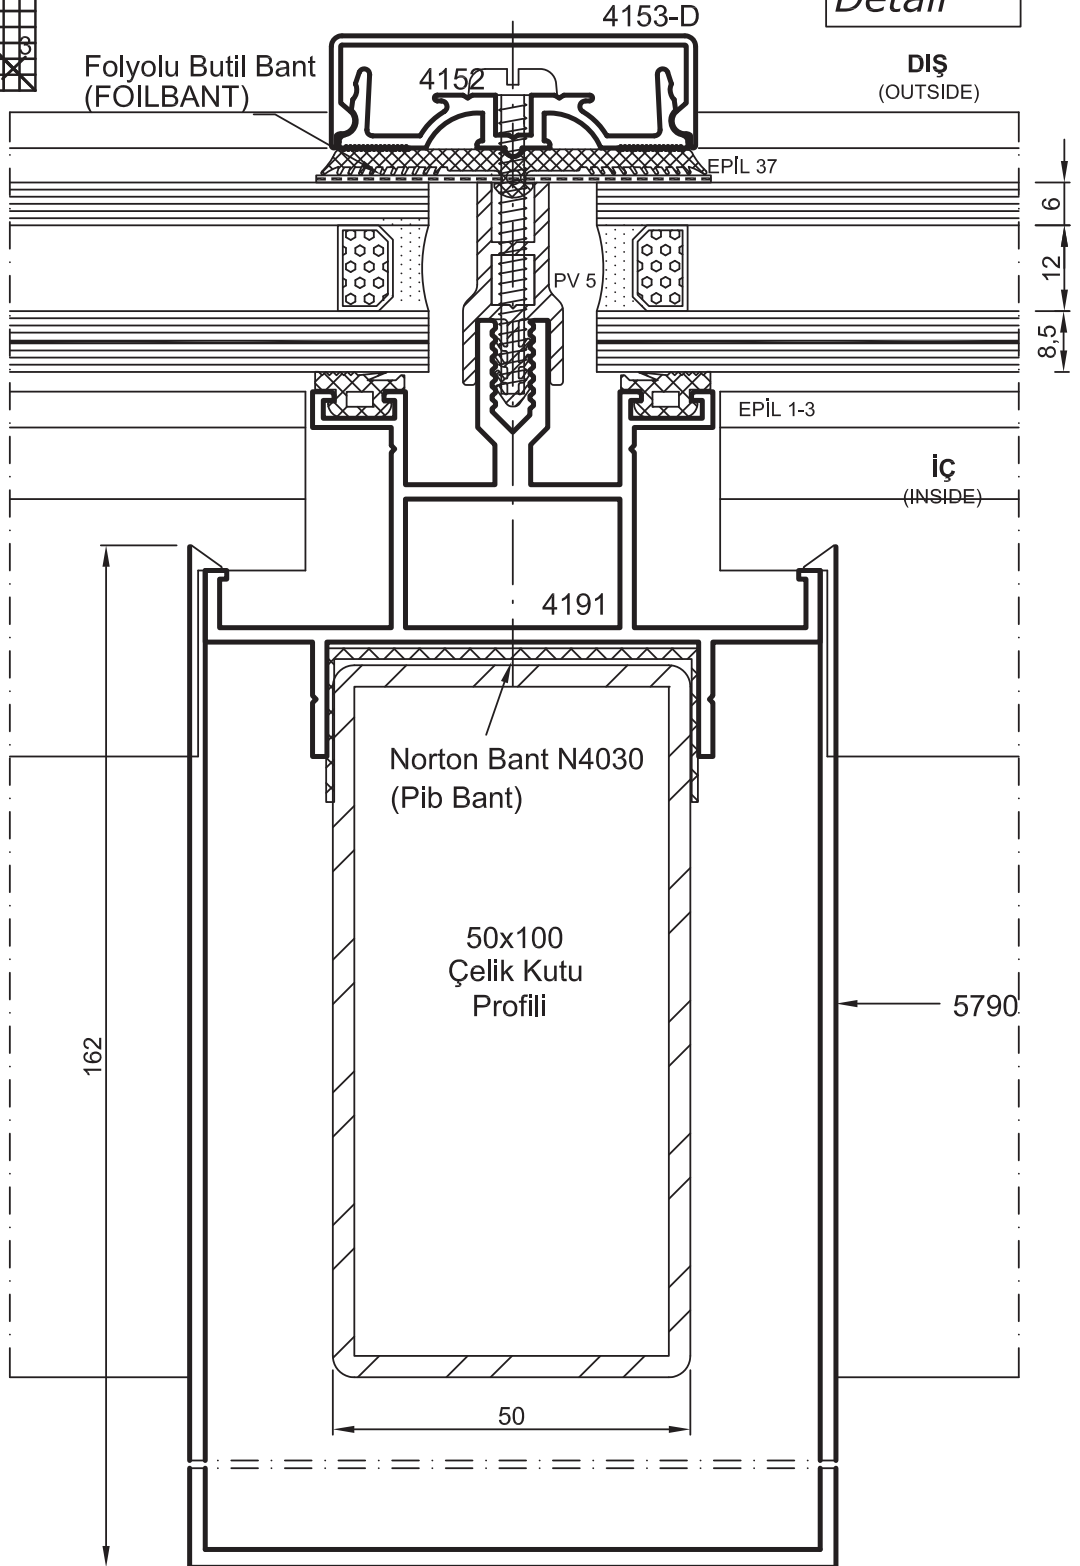

Çelik Kutu Profili

- Detaylar
- Details

Işıklık Sistemi

Detay 5

- Detaylar
- Details

Işıklık Sistemi

Detay
Detail 6

- Detaylar
- Details

Epil 1-3

26,5

Epil 1-3

4192

İÇ
(INSIDE)

PV30

40x60
Çelik Kutu
Profili

- Detaylar
- Details

Işıklık Sistemi

Detay
Detail 1

- Detaylar
- Details

Işıklık Sistemi

Detay
Detail 2

- Detaylar
- Details

Işıklık Sistemi

Detay
Detail 3