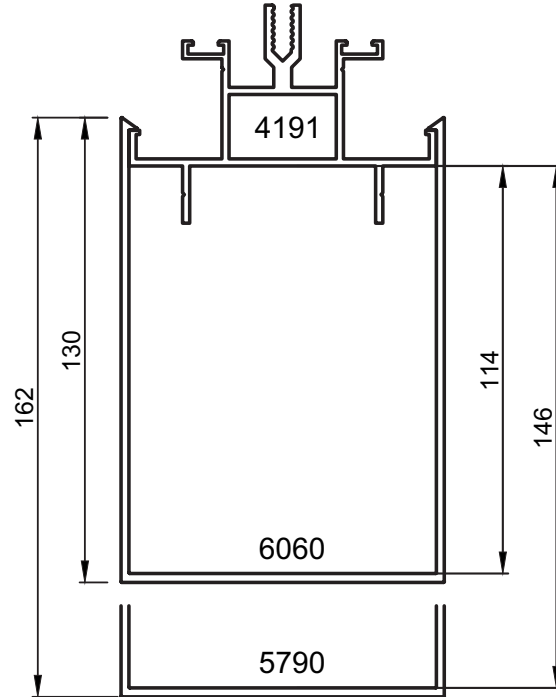

No : 6060
130 mm Alt Kapak Pr.
2,150 kg/m

No : 5790
162 mm Alt Kapak Pr.
2,530kg/m

No : 5799
Alt Kapak Profili
0,675 kg/m

ÖLÇEK:1/2

Uyarı: Profil ağırlıklarımız teorik olup; teslim anındaki tartımız geçerlidir.
Warning: the weights of profile is theoretical, weighting at the time of delivery are valid.