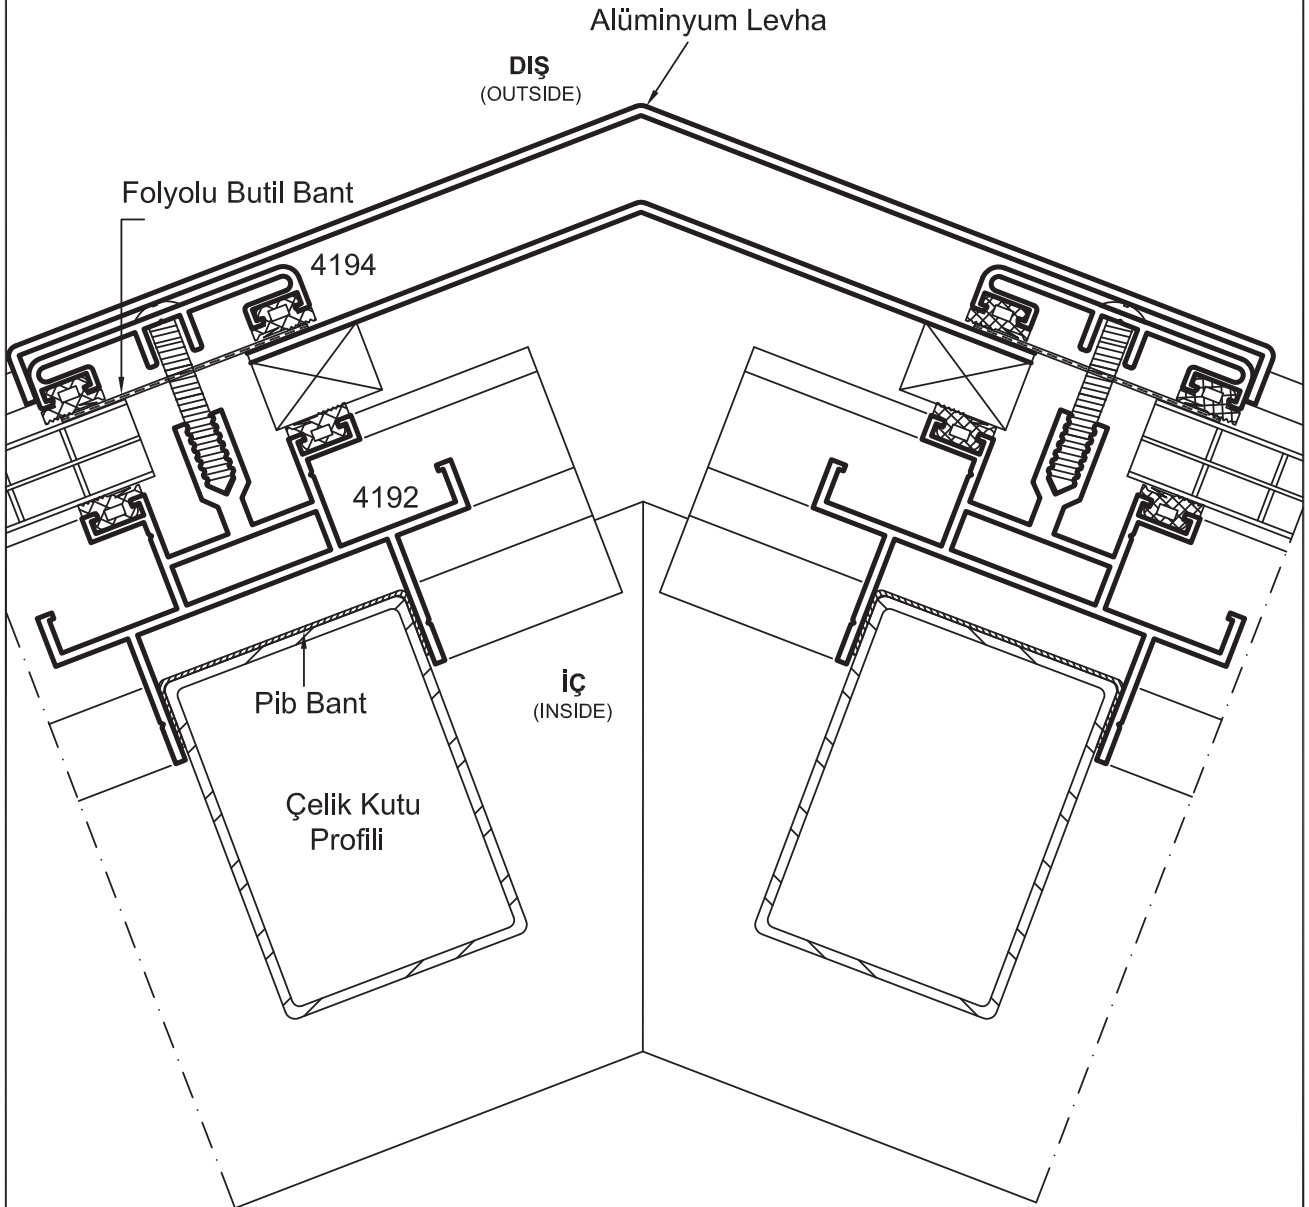

SS 60 IŞIKLIK SİSTEMİ
TİP DETAYLARI
SS-60 Skylight Systems
Full Scale Sections

- Detaylar
- Details

Işıklık Sistemi

Detay
Detail 1

- Detaylar
- Details

Işıklık Sistemi

Detay
Detail 2

- Detaylar
- Details

Işıklık Sistemi

Detay
Detail 3

- Detaylar
- Details

Işıklılık Sistemi

*Detay
Detail 4*

DIŞ
(OUTSIDE)

Alüminyum Levha

Silikon