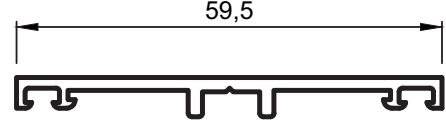

No : 3688
Kapak Profili
0,375 kg/m