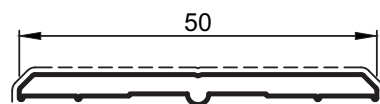

No : 4152
Tespit Profili
0,440 kg/m

No : 4195
Açılı Kapak Profili
0,640 kg/m

No : 4153-D
Düz Kapak
0,310 kg/m

No : 8555
Açılı Kapak Profili
0,465 kg/m

No : 230
Işıklık Kapak Profili
(Kapaksız Tespit Profili)
0,400 kg/m

Uyarı: Profil ağırlıklarımız teorik olup; teslim anındaki tartımız geçerlidir.
Warning: the weights of profile is theoretical, weighting at the time of delivery are valid.

- Profiller
- Profiles

Işıklık Sistemi