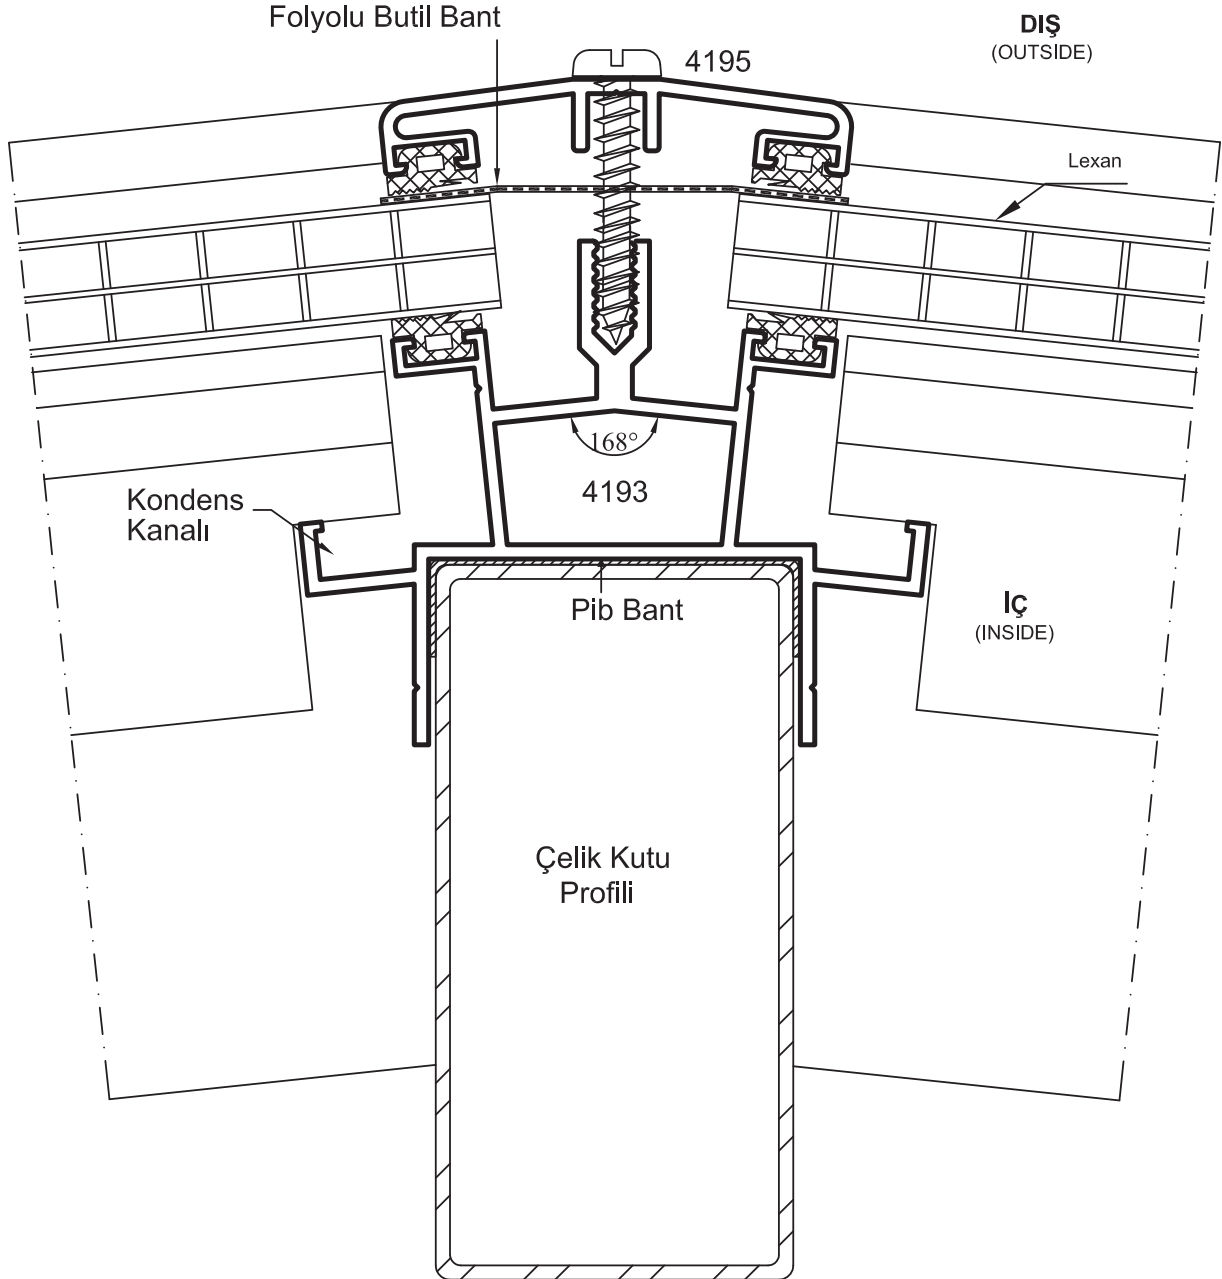

Işıklık Sistemi

Detay
Detail 3

- Detaylar
- Details

Işıklılık Sistemi

*Detay
Detail 4*

DIŞ
(OUTSIDE)

Alüminyum Levha

Silikon

Çelik Kutu Profili

- Detaylar
- Details

Işıklık Sistemi

Detay 5

- Detaylar
- Details

Işıklık Sistemi

Detay
Detail 6

- Detaylar
- Details

Işıklık Sistemi

Detay
Detail 1

- Detaylar
- Details

Işıklı Sistem

Detay
Detail 2

DIŞ
(OUTSIDE)

Folyolu Butil Bant

4194