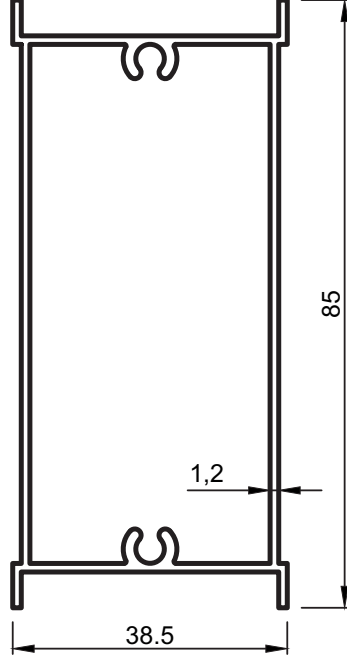

No : 3943(*)
0,320 kg/m

*İşaretili kalıplar minimum 300 kg üretilir. / Minimum order quantity:300 kg
Uyarı:Profil ağırlıklarımız teorik olup; teslim anındaki tartımız geçerlidir. /Warning: the weights of profile is theoretical, weighting at the time of delivery are valid.

- Profiller
- Profiles

Yalıtımsız Seri

No : 5496
0,945 kg/m

No : 928
0,900 kg/m

No : 5311
1,100 kg/m

No : 825
0,280 kg/m

No : 5499
0,475 kg/m

No : 3374
0,165 kg/m

No : 3944
0,250 kg/m

Uyarı: Profil ağırlıklarımız teorik olup; teslim anındaki tartımız geçerlidir. /Warning: the weights of profile is theoretical, weighting at the time of delivery are valid.