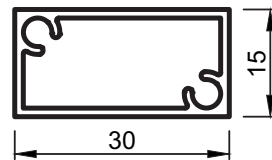

- Profiller
- Profiles

Yalıtımsız Seri

KIBRIS SERİSİ

No : 1007
Panjur Profili
0,395 kg/m

No : 5498
Panjur Profili
0,470 kg/m

No : 6668
0,315 kg/m

No : 3841
0,220 kg/m

No : 3942(*)
0,420 kg/m

No : 3943(*)
0,320 kg/m

*İşaretili kalıplar minimum 300 kg üretilir. / Minimum order quantity:300 kg
Uyarı:Profil ağırlıklarımız teorik olup; teslim anındaki tartımız geçerlidir. /Warning: the weights of profile is theoretical, weighting at the time of delivery are valid.

No : 3944
0,250 kg/m

Uyarı: Profil ağırlıklarımız teorik olup; teslim anındaki tartımız geçerlidir. /Warning: the weights of profile is theoretical, weighting at the time of delivery are valid.