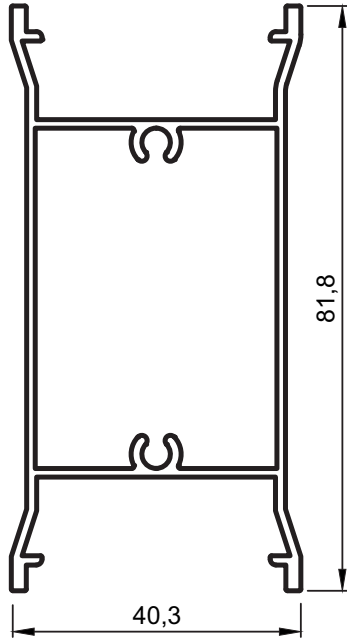

- Profiller
- Profiles

Yalıtımsız Seri

KIBRIS SERİSİ

No : 1007
Panjur Profili
0,395 kg/m

No : 5498
Panjur Profili
0,470 kg/m

No : 6668
0,315 kg/m

No : 3841
0,220 kg/m

No : 3942(*)
0,420 kg/m

No : 3943(*)
0,320 kg/m

*İşaretili kalıplar minimum 300 kg üretilir. / Minimum order quantity:300 kg
Uyarı:Profil ağırlıklarımız teorik olup; teslim anındaki tartımız geçerlidir. /Warning: the weights of profile is theoretical, weighting at the time of delivery are valid.

- Profiller
- Profiles

Yalıtımsız Seri

No : 5496
0,945 kg/m

No : 928
0,900 kg/m

No : 5311
1,100 kg/m

No : 825
0,280 kg/m

No : 5499
0,475 kg/m

No : 3374
0,165 kg/m

No : 3944
0,250 kg/m

Uyarı: Profil ağırlıklarımız teorik olup; teslim anındaki tartımız geçerlidir. /Warning: the weights of profile is theoretical, weighting at the time of delivery are valid.