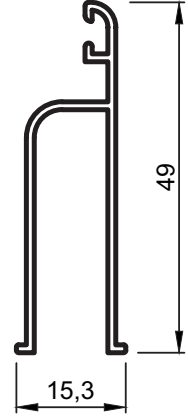

- Profiller
- Profiles

Yalıtımsız Seri

KIBRIS SERİSİ

No : 1007
Panjur Profili
0,395 kg/m

No : 5498
Panjur Profili
0,470 kg/m

No : 6668
0,315 kg/m

No : 3841
0,220 kg/m

No : 3942(*)
0,420 kg/m

No : 3943(*)
0,320 kg/m

*İşaretili kalıplar minimum 300 kg üretilir. / Minimum order quantity:300 kg
Uyarı:Profil ağırlıklarımız teorik olup; teslim anındaki tartımız geçerlidir. /Warning: the weights of profile is theoretical, weighting at the time of delivery are valid.

- Profiller
- Profiles

Yalıtımsız Seri

No : 5496
0,945 kg/m

No : 928
0,900 kg/m

No : 5311
1,100 kg/m

No : 825
0,280 kg/m

No : 5499
0,475 kg/m

No : 3374
0,165 kg/m

No : 3944
0,250 kg/m

Uyarı: Profil ağırlıklarımız teorik olup; teslim anındaki tartımız geçerlidir. /Warning: the weights of profile is theoretical, weighting at the time of delivery are valid.