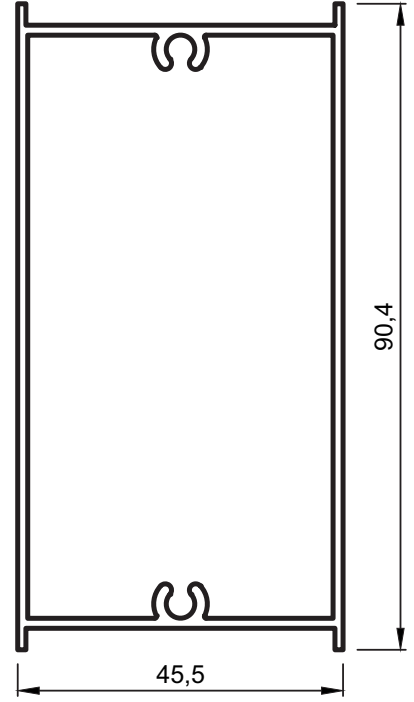

- Profiller
- Profiles

Yalıtımsız Seri

No : 5496
0,945 kg/m

No : 928
0,900 kg/m

No : 5311
1,100 kg/m

No : 825
0,280 kg/m

No : 5499
0,475 kg/m

No : 3374
0,165 kg/m

No : 3944
0,250 kg/m

Uyarı: Profil ağırlıklarımız teorik olup; teslim anındaki tartımız geçerlidir. /Warning: the weights of profile is theoretical, weighting at the time of delivery are valid.