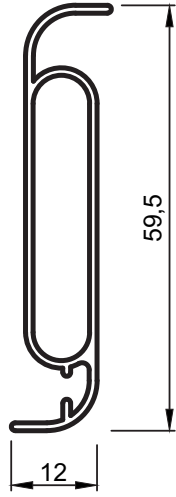

- Profiller
- Profiles

Yalıtımsız Seri

KIBRIS SERİSİ

No : 1007
Panjur Profili
0,395 kg/m

No : 5498
Panjur Profili
0,470 kg/m

No : 6668
0,315 kg/m

No : 3841
0,220 kg/m

No : 3942(*)
0,420 kg/m

No : 3943(*)
0,320 kg/m

*İşaretili kalıplar minimum 300 kg üretilir. / Minimum order quantity:300 kg
Uyarı:Profil ağırlıklarımız teorik olup; teslim anındaki tartımız geçerlidir. /Warning: the weights of profile is theoretical, weighting at the time of delivery are valid.

- Profiller
- Profiles

Yalıtımsız Seri

No : 5496
0,945 kg/m

No : 928
0,900 kg/m

No : 5311
1,100 kg/m

No : 825
0,280 kg/m

No : 5499
0,475 kg/m

No : 3374
0,165 kg/m

No : 3944
0,250 kg/m

Uyarı: Profil ağırlıklarımız teorik olup; teslim anındaki tartımız geçerlidir. /Warning: the weights of profile is theoretical, weighting at the time of delivery are valid.