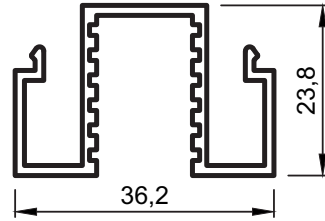

No : 3943(*)
0,320 kg/m

*İşaretili kalıplar minimum 300 kg üretilir. / Minimum order quantity:300 kg
Uyarı:Profil ağırlıklarımız teorik olup; teslim anındaki tartımız geçerlidir. /Warning: the weights of profile is theoretical, weighting at the time of delivery are valid.

- Profiller
- Profiles

Yalıtımsız Seri

No : 5496
0,945 kg/m

No : 928
0,900 kg/m

No : 5311
1,100 kg/m

No : 825
0,280 kg/m

No : 5499
0,475 kg/m

No : 3374
0,165 kg/m

No : 3944
0,250 kg/m

Uyarı: Profil ağırlıklarımız teorik olup; teslim anındaki tartımız geçerlidir. /Warning: the weights of profile is theoretical, weighting at the time of delivery are valid.