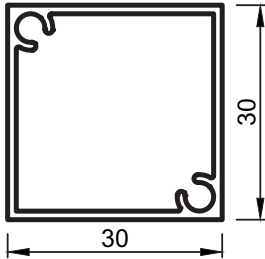

- Profiller
- Profiles

Yalıtımsız Seri

KIBRIS SERİSİ

No : 1007
Panjur Profili
0,395 kg/m

No : 5498
Panjur Profili
0,470 kg/m

No : 6668
0,315 kg/m

No : 3841
0,220 kg/m

No : 3942(*)
0,420 kg/m

No : 3943(*)
0,320 kg/m

*İşaretili kalıplar minimum 300 kg üretilir. / Minimum order quantity:300 kg
Uyarı:Profil ağırlıklarımız teorik olup; teslim anındaki tartımız geçerlidir. /Warning: the weights of profile is theoretical, weighting at the time of delivery are valid.

No : 3944
0,250 kg/m

Uyarı: Profil ağırlıklarımız teorik olup; teslim anındaki tartımız geçerlidir. /Warning: the weights of profile is theoretical, weighting at the time of delivery are valid.