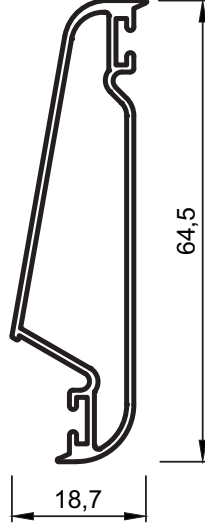

- Profiller
- Profiles

Yalıtımsız Seri

KIBRIS SERİSİ

No : 1007
Panjur Profili
0,395 kg/m

No : 5498
Panjur Profili
0,470 kg/m

No : 6668
0,315 kg/m

No : 3841
0,220 kg/m

No : 3942(*)
0,420 kg/m

No : 3943(*)
0,320 kg/m

*İşaretili kalıplar minimum 300 kg üretilir. / Minimum order quantity:300 kg
Uyarı:Profil ağırlıklarımız teorik olup; teslim anındaki tartımız geçerlidir. /Warning: the weights of profile is theoretical, weighting at the time of delivery are valid.

- Profiller
- Profiles

Yalıtımsız Seri

No : 5496
0,945 kg/m

No : 928
0,900 kg/m

No : 5311
1,100 kg/m

No : 825
0,280 kg/m

No : 5499
0,475 kg/m

No : 3374
0,165 kg/m

No : 3944
0,250 kg/m

Uyarı: Profil ağırlıklarımız teorik olup; teslim anındaki tartımız geçerlidir. /Warning: the weights of profile is theoretical, weighting at the time of delivery are valid.